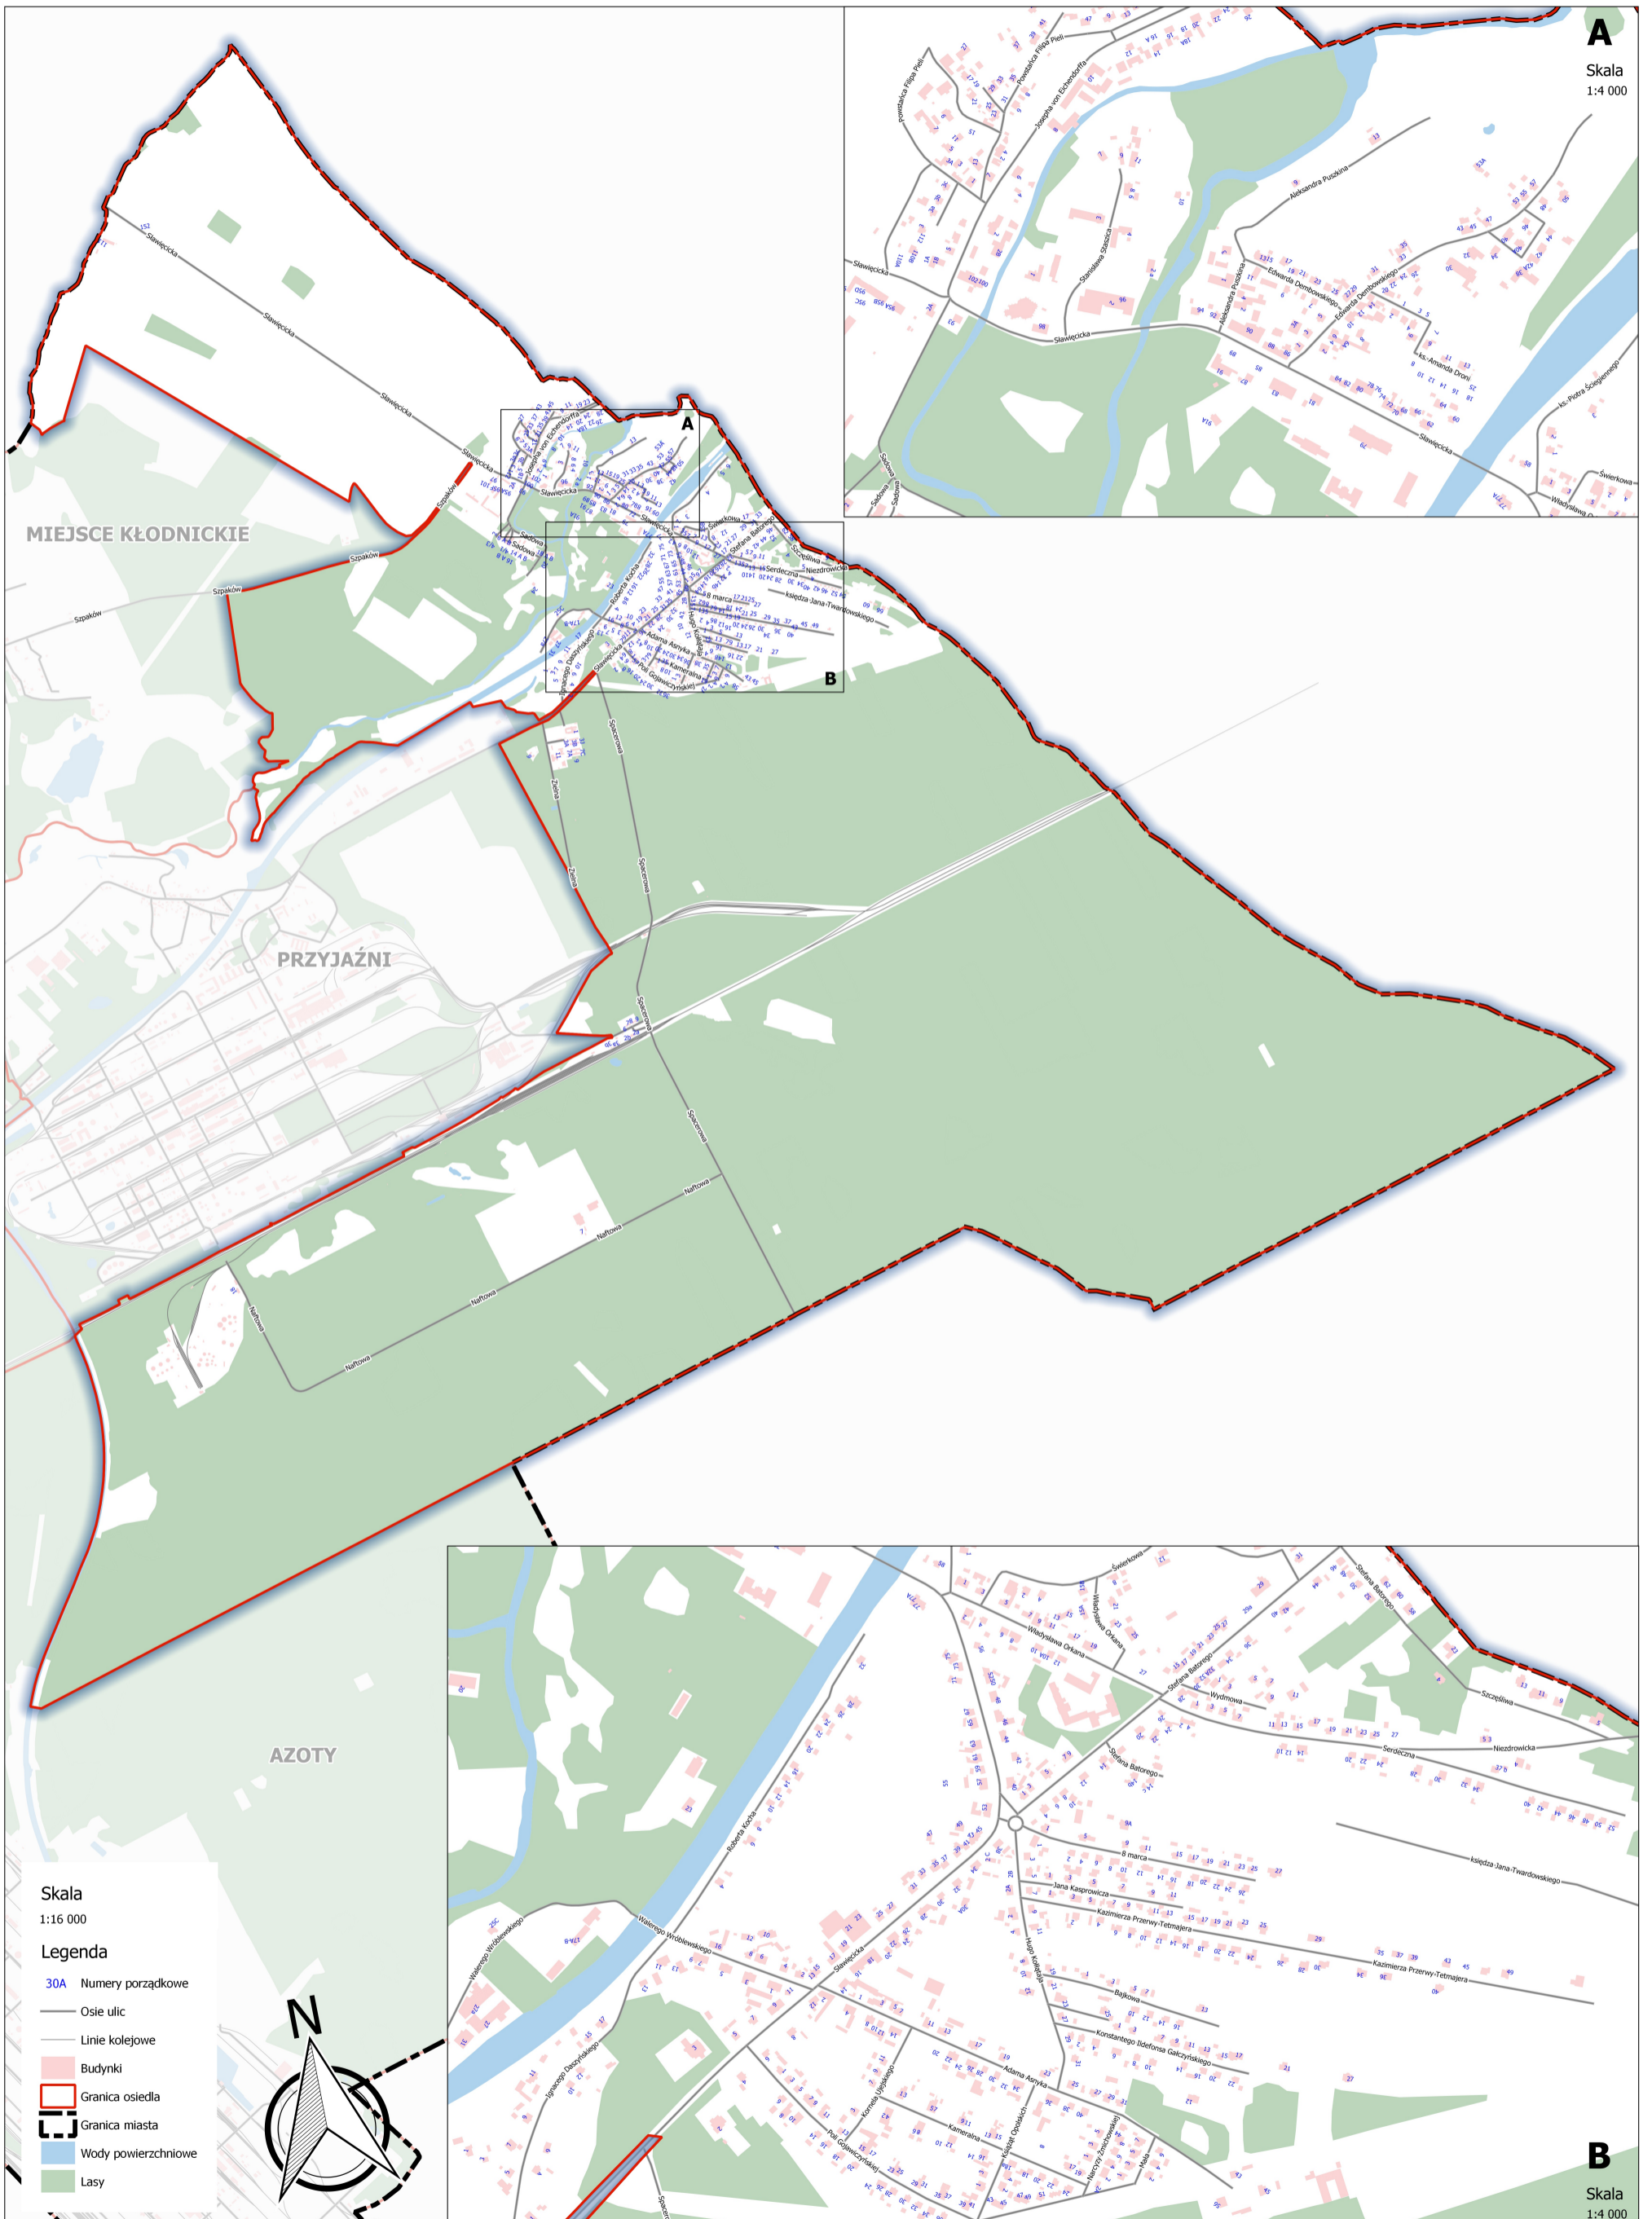

Załącznik do uchwały nr
Rady Miasta Kędzierzyn-Koźle
z dniaroku

OBSZAR I GRANICE OSIEDLA SŁAWIĘCICE

I. Część opisowa – wykaz ulic lub obiektów fizjograficznych położonych na terenie Osiedla Sławięcice.

1. ul. 8 Marca.
2. ul. Adama Asnyka.
3. ul. Bajkowa.
4. ul. Stefana Batorego.
5. ul. Ignacego Daszyńskiego.
6. ul. Edwarda Dembowskiego.
7. ul. ks. Amanda Droni.
8. ul. Josepha Von Eichendorffa.
9. ul. Konstantego Ildefonsa Gałczyńskiego.
10. ul. Poli Gojawiczyńskiej.
11. ul. Kameralna.
12. ul. Jana Kasprowicza.
13. ul. Roberta Kocha.
14. ul. Hugo Kołłątaja.
15. ul. Książąt Opolskich.
16. ul. Mała.
17. ul. Naftowa.
18. ul. Niezdrowicka.
19. ul. Władysława Orkana.
20. ul. Powstańca Filipa Pieli.
21. ul. Kazimierza Przerwy Tetmajera.
22. ul. Aleksandra Puszkina.
23. ul. Sadowa.
24. ul. Serdeczna.
25. ul. Sławięcicka.
26. ul. Spacerowa.
27. ul. Stanisława Staszica.
28. ul. Szczęśliwa.
29. ul. ks. Piotra Ściegiennego.
30. ul. Świerkowa.
31. ul. księdza. Jana Twardowskiego.
32. ul. Kornela Ujejskiego.
33. ul. Walerego Wróblewskiego.
34. ul. Wydmowa.
35. ul. Zielna.
36. ul. Narcyzy Żmichowskiej.

II. Część graficzna – obszar i granice Osiedla Sławięcice (plik pdf.)

CZĘŚĆ GRAFICZNA - OBSZAR I GRANICE OSIEDLA SŁAWIĘCICE

A
Skala
1:4 000

B
Skala
1:4 000

MIEJSCE KŁODNICKIE

PRZYJAŹNI

AZOTY

Skala
1:16 000

Legenda

- 30A Numery porządkowe
- Osie ulic
- Linie kolejowe
- Budynki
- Granica osiedla
- Granica miasta
- Wody powierzchniowe
- Lasy