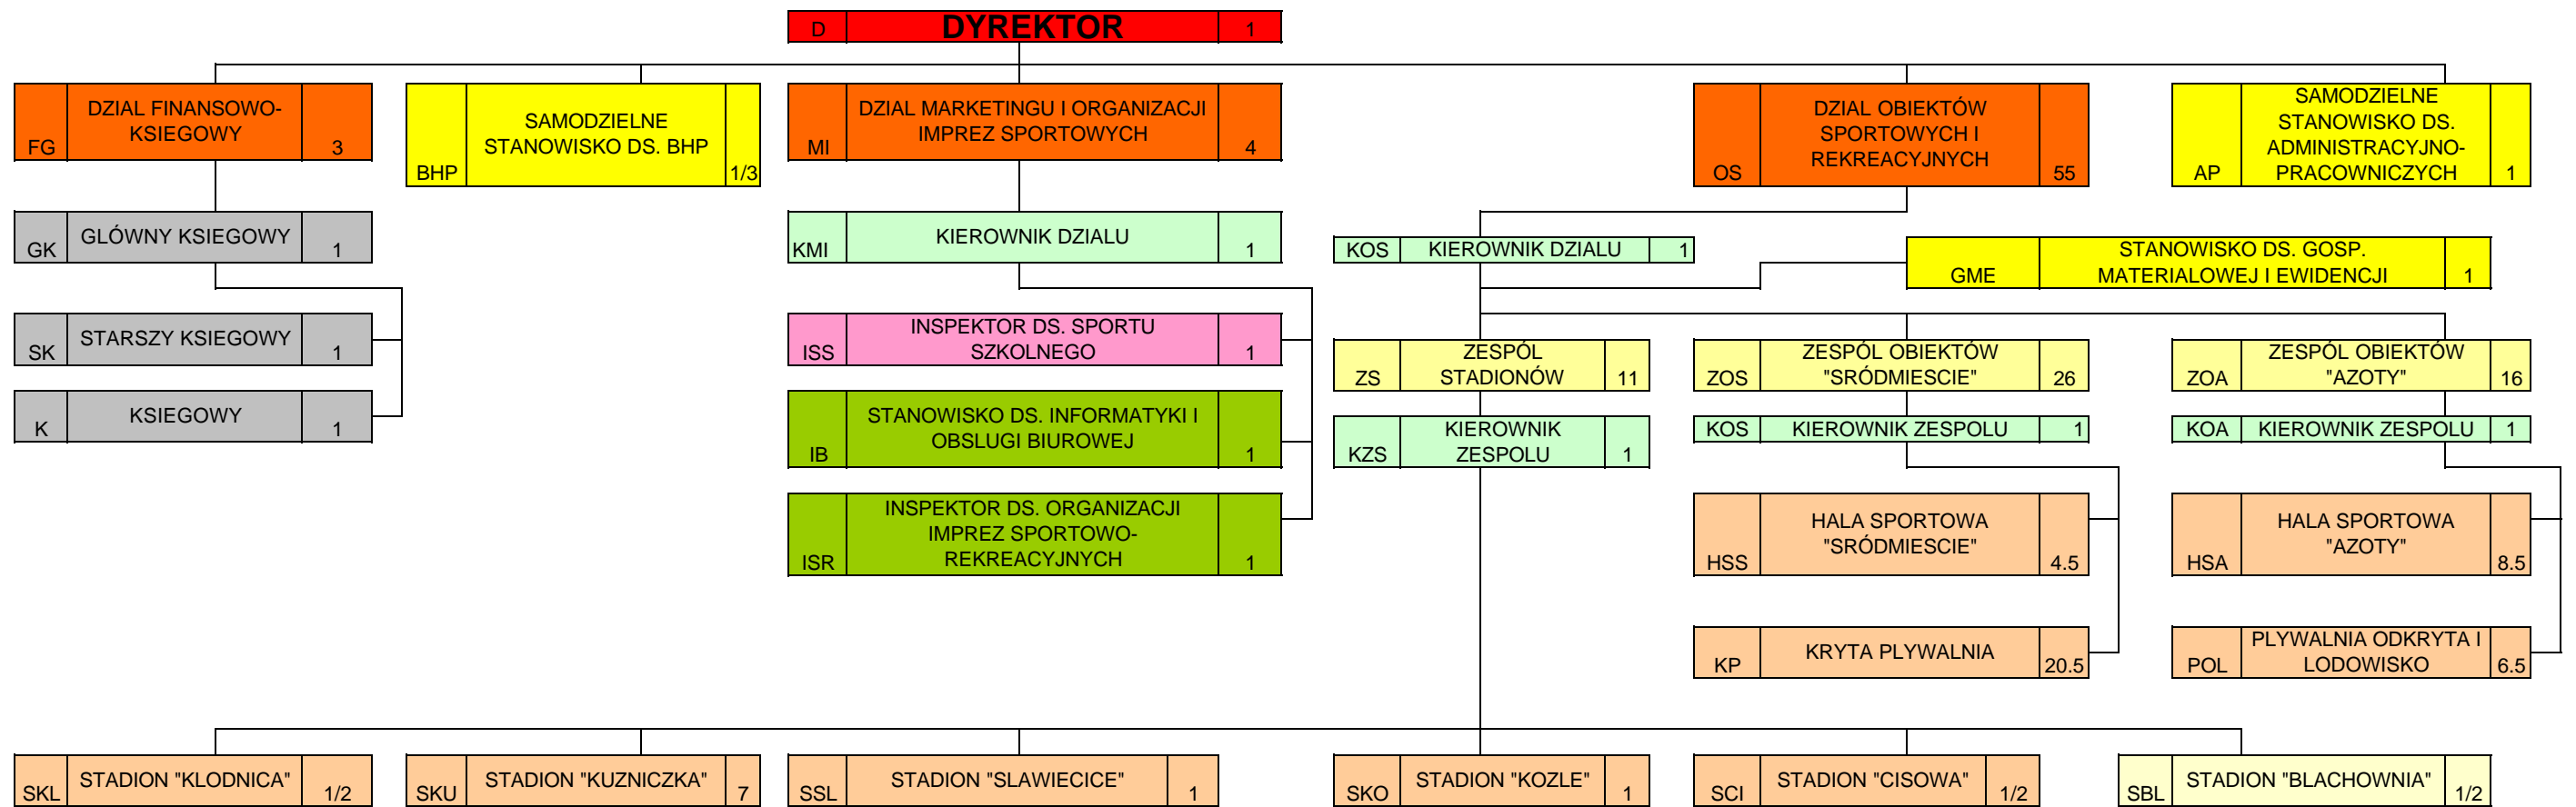

SCHEMAT ORGANIZACYJNY MIEJSKIEGO OSRODKA SPORTU I REKREACJI W KEDZIERZYNE-KOZLU

UWAGA: Stadion "Blachownia" w trakcie przejęcia przez MOSiR