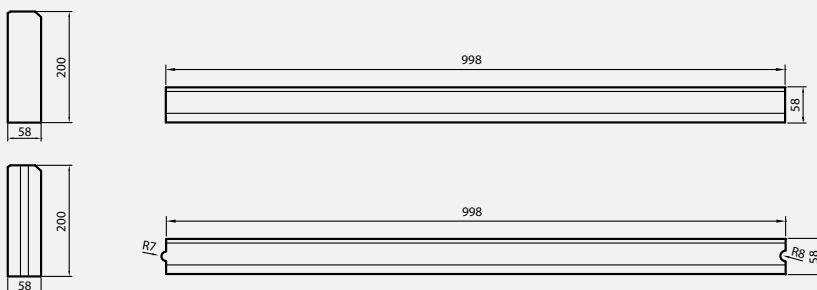

## Obrzeże trawnikowe i chodnikowe

wysokość [cm]	rodzaj	wymiary [cm]	kolor	j.m.	ilość na palecie [szt.]	waga palety [kg]
20	Obrzeże trawnikowe	6×100	szary grafitowy czerwony oliwkowy brązowy pomarańczowy	szt.	od 39 do 56	od 1 073 do 1 537
25	Obrzeże chodnikowe	8×100	szary czerwony grafitowy	szt.	od 22 do 36	od 1 032 do 1 676
30					od 20 do 33	od 1 100 do 1 802

### Obrzeże trawnikowe

## Krawężnik drogowy 15 | półówka

wysokość [cm]	wymiary [cm]	kolor	j.m.	ilość na palecie [szt.]	waga palety [kg]
30	15×100	szary	szt.	od 5 do 21	od 485 do 2 078
	15×50 półówka			od 24 do 32	od 1 186 do 1 505