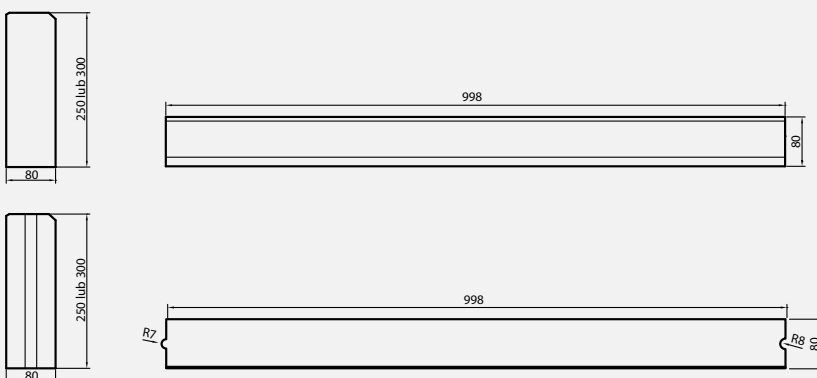

## Obrzeże trawnikowe i chodnikowe

wysokość [cm]	rodzaj	wymiary [cm]	kolor	j.m.	ilość na palecie [szt.]	waga palety [kg]
20	Obrzeże trawnikowe	6×100	szary grafitowy czerwony oliwkowy brązowy pomarańczowy	szt.	od 39 do 56	od 1 073 do 1 537
25	Obrzeże chodnikowe	8×100	szary czerwony grafitowy	szt.	od 22 do 36	od 1 032 do 1 676
30					od 20 do 33	od 1 100 do 1 802

### Obrzeże trawnikowe

## Krawężnik drogowy 15 | półówka

wysokość [cm]	wymiary [cm]	kolor	j.m.	ilość na palecie [szt.]	waga palety [kg]
30	15×100	szary	szt.	od 5 do 21	od 485 do 2 078
	15×50 półówka			od 24 do 32	od 1 186 do 1 505