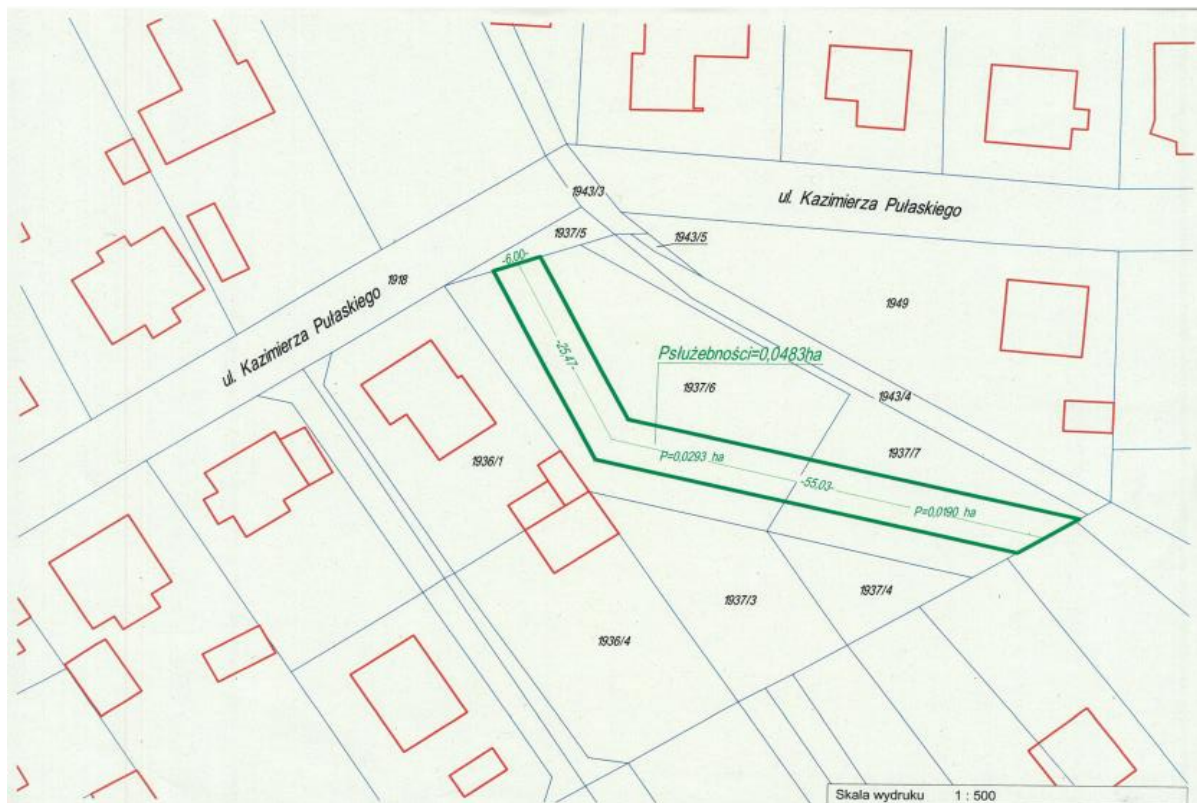

Załącznik
do Zarządzenia Nr 1102/GNP/2021
Prezydenta Miasta Kędzierzyn-Koźle
z dnia 28 stycznia 2021 r.

Lokalizacja pasa służebności przesyłu na nieruchomości gruntowej oznaczonej jako działki nr 1937/6 i nr 1937/7 położonej w obrębie Kędzierzyn.