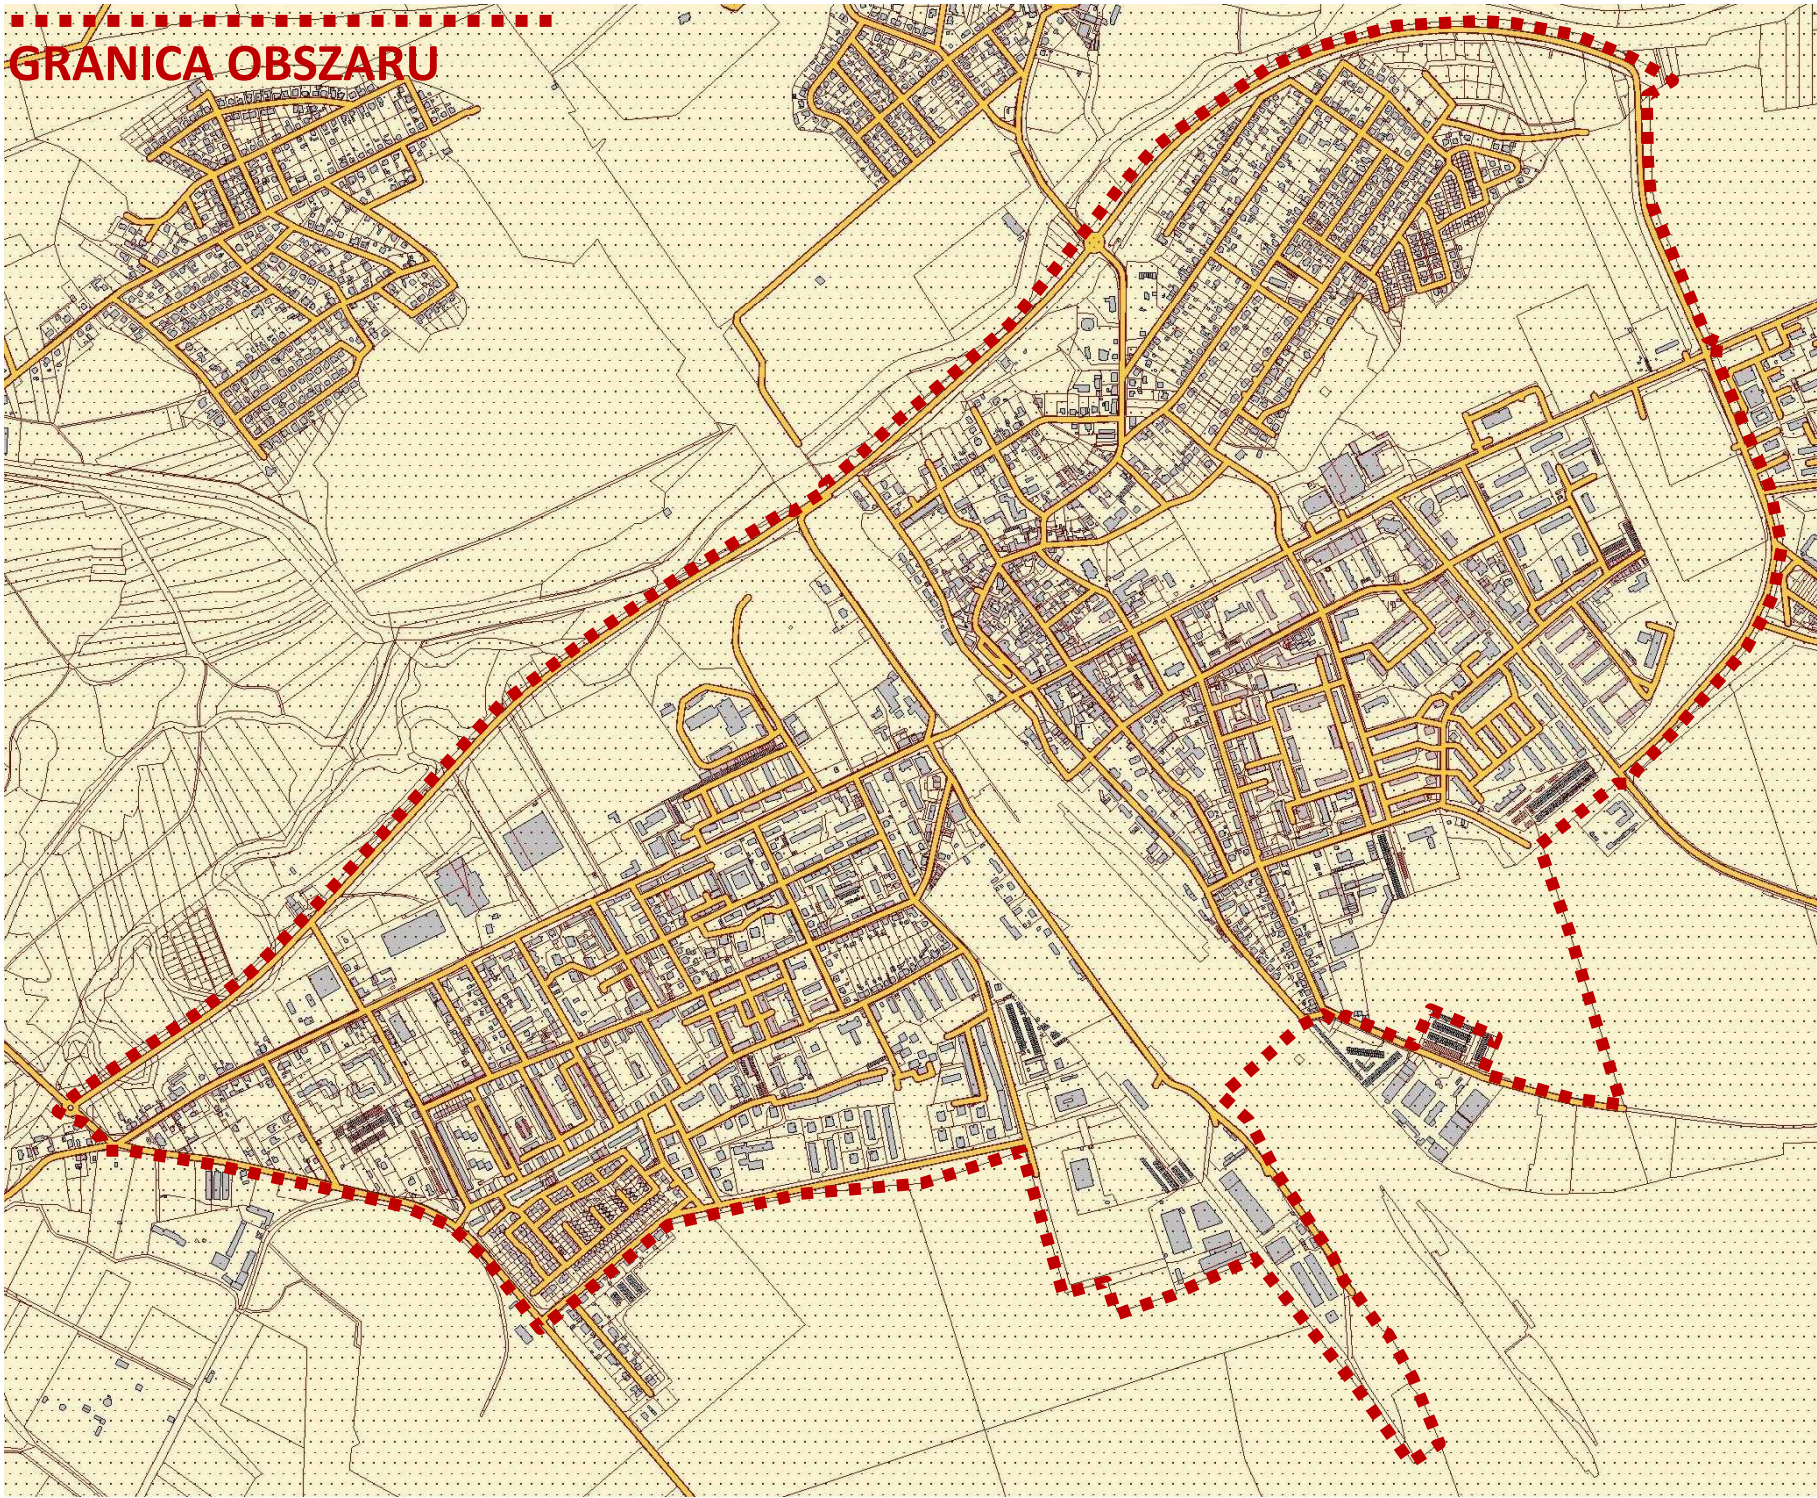

GRANICA OBSZARU

Załącznik do UCHWAŁY NR XL/467/09
RADY MIASTA KĘDZIERZYN—KOŹLE
z dnia 29 kwietnia 2009r