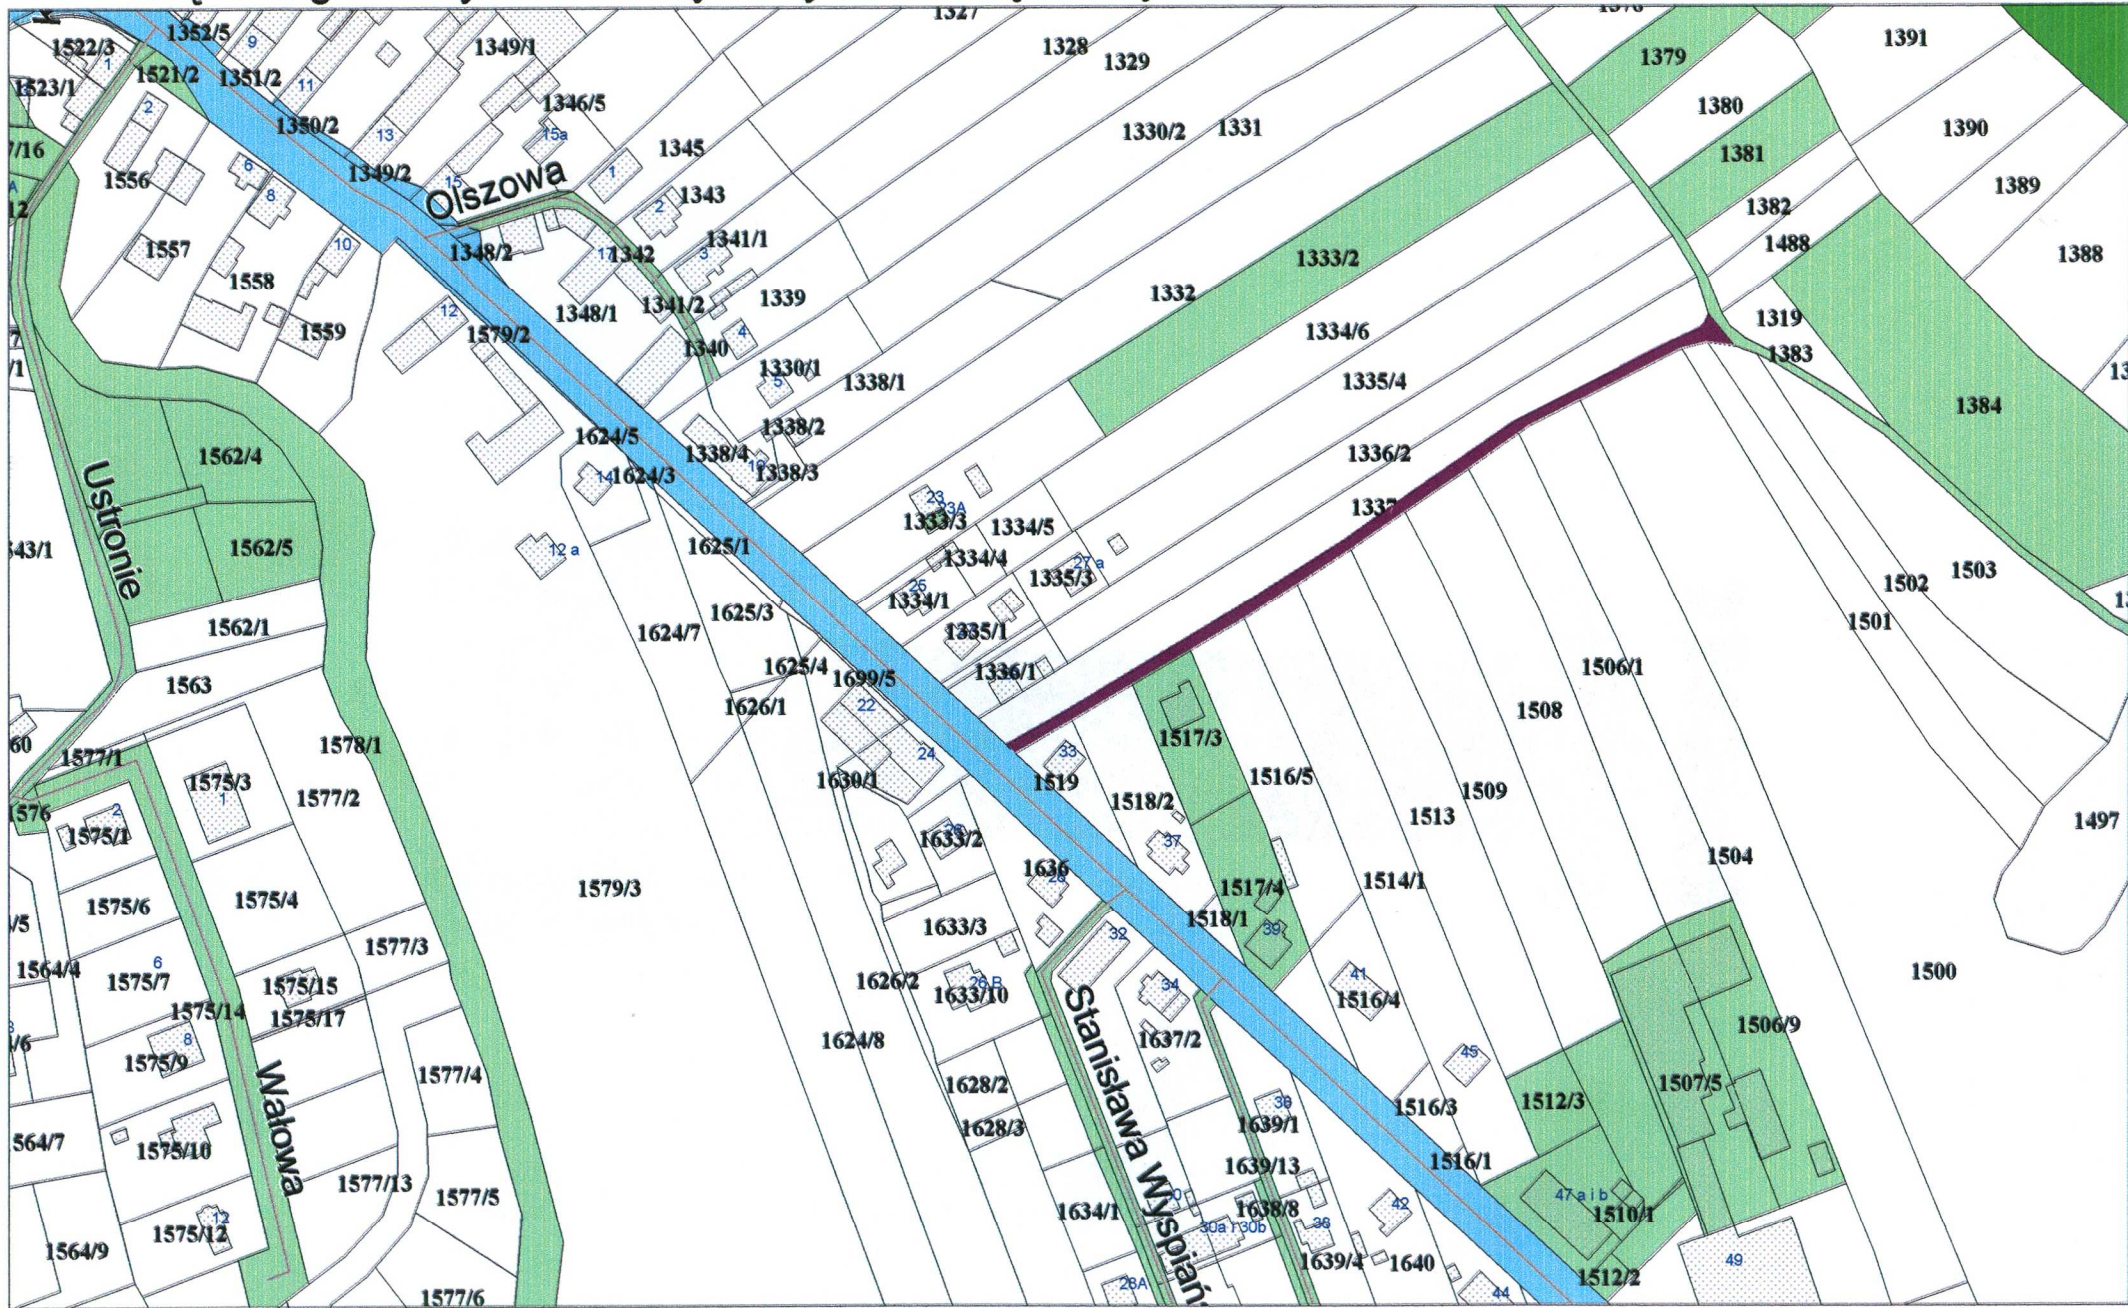

# Załącznik graficzny do Uchwały Rady Miasta Kędzierzyn-Koźle Nr XX/257/12 z dnia 29 marca 2012r.

SCALE 1 : 2 500