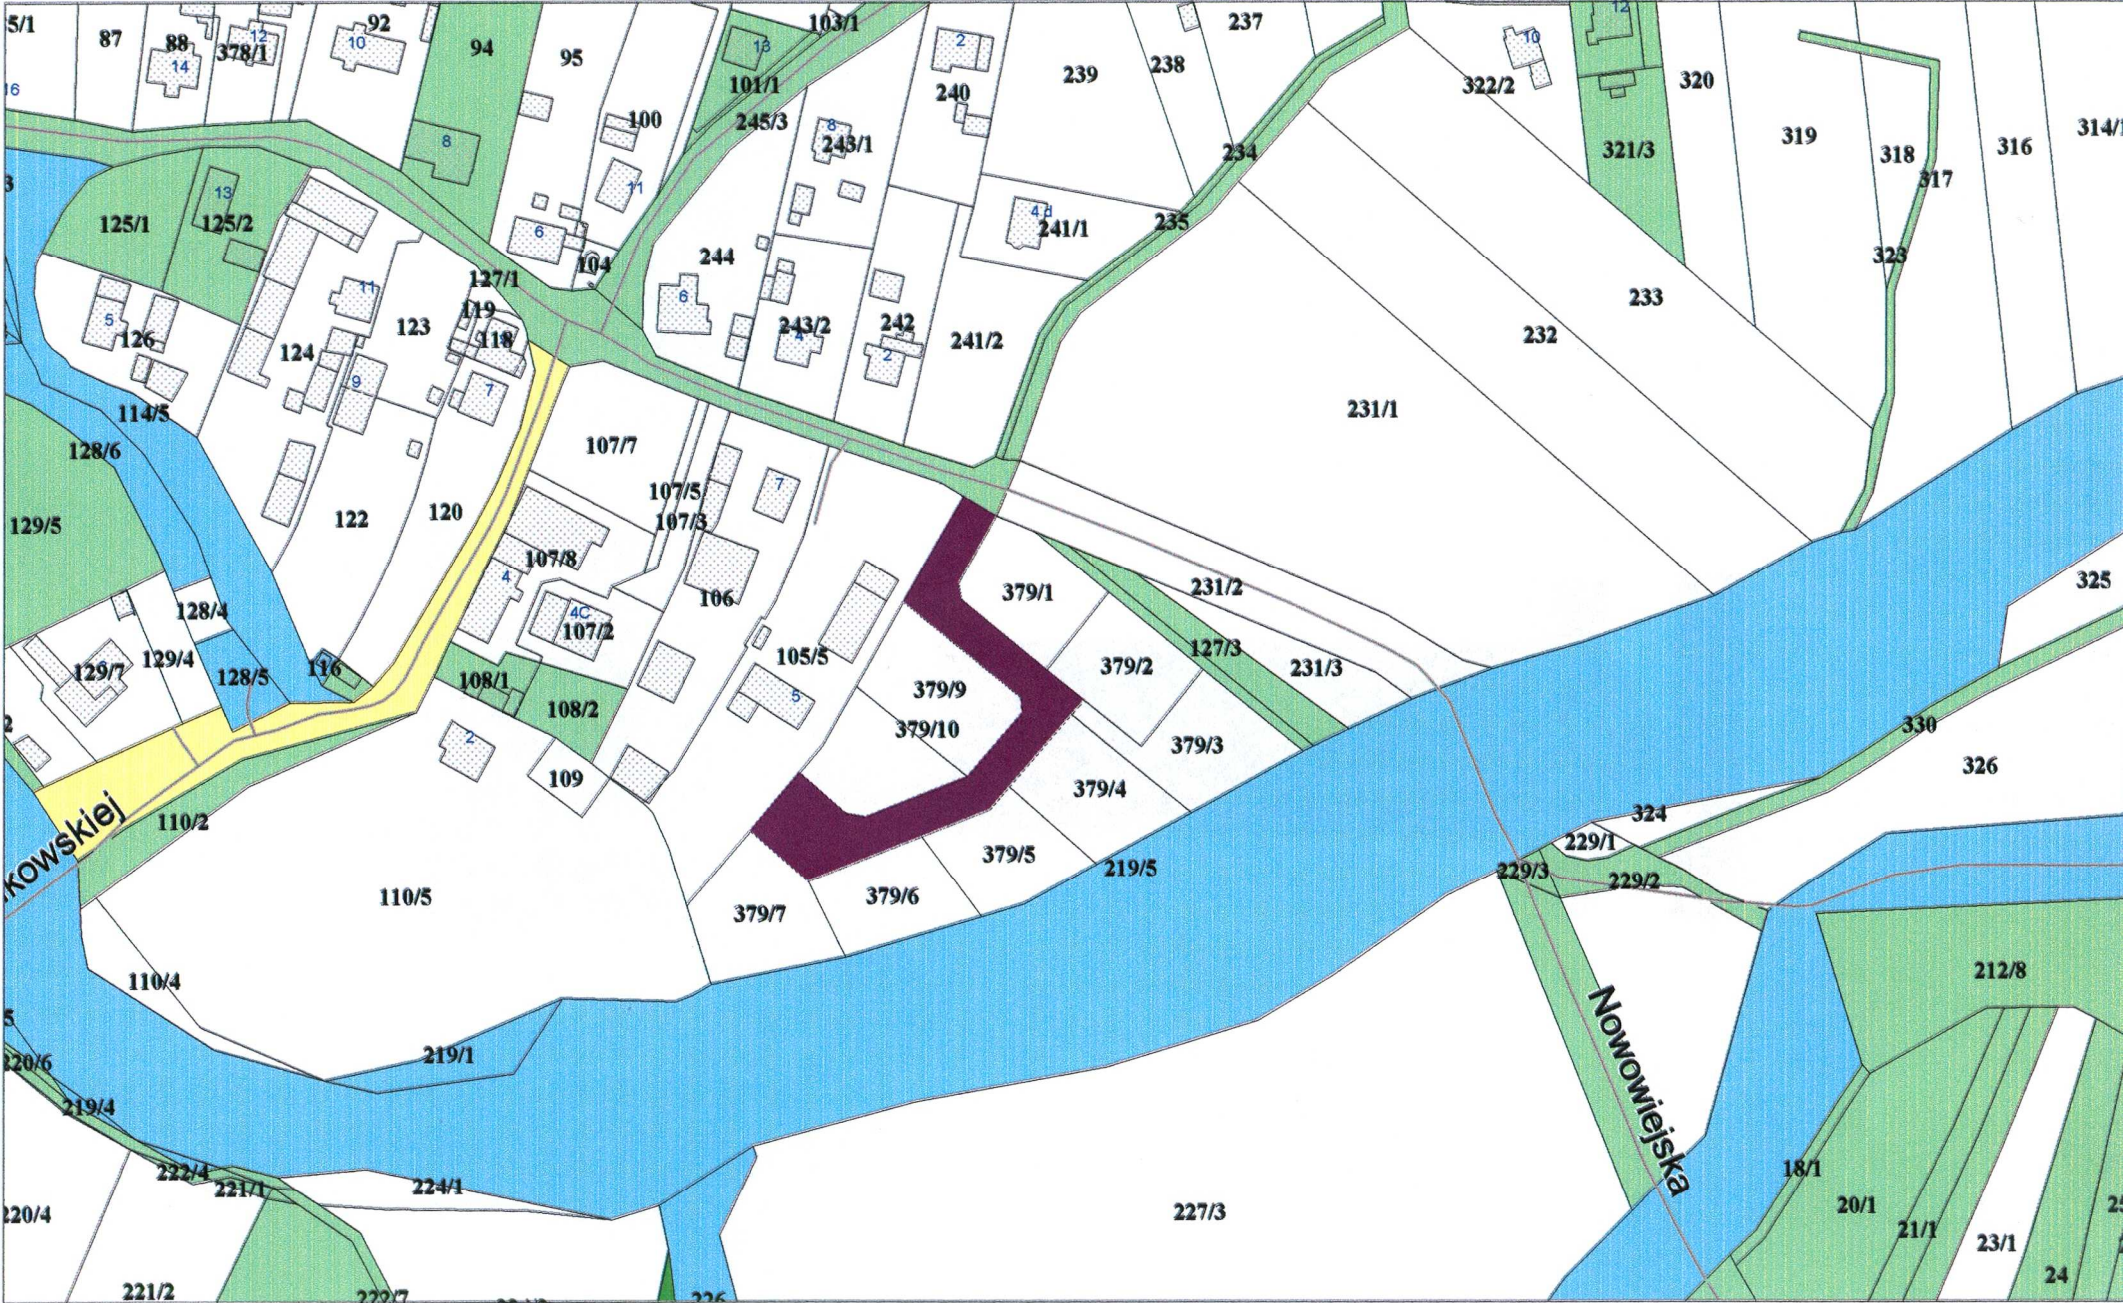

Załącznik graficzny do Uchwały Rady Miasta Kędzierzyn-Koźle Nr XX/258/12 z dnia 29 marca 2012r.

SCALE 1 : 2 000