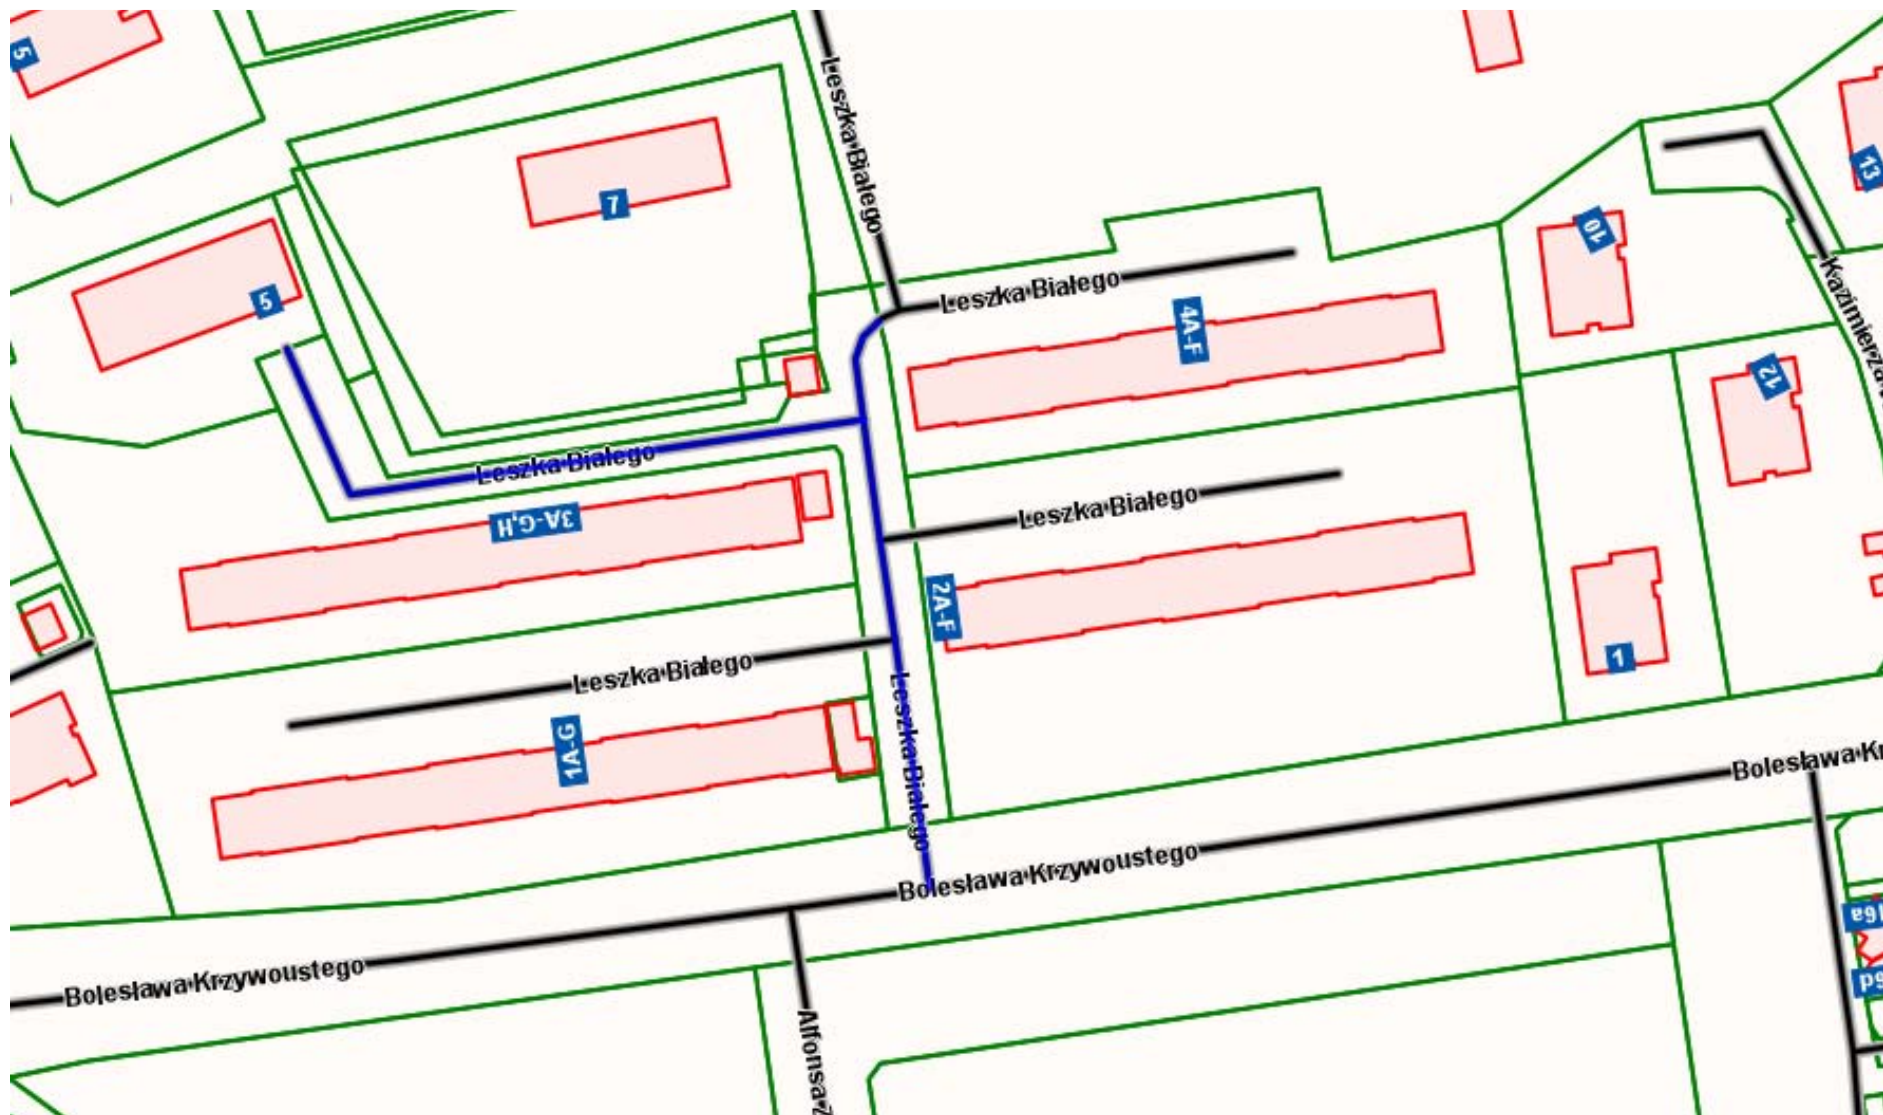

Załącznik nr 12 do Uchwały Nr LIX/673/14 Rady Miasta Kędzierzyn-Koźle z dnia 24.09.2014r.

Przebieg drogi gminnej – ul.Leszka Białego na osiedlu Piastów.