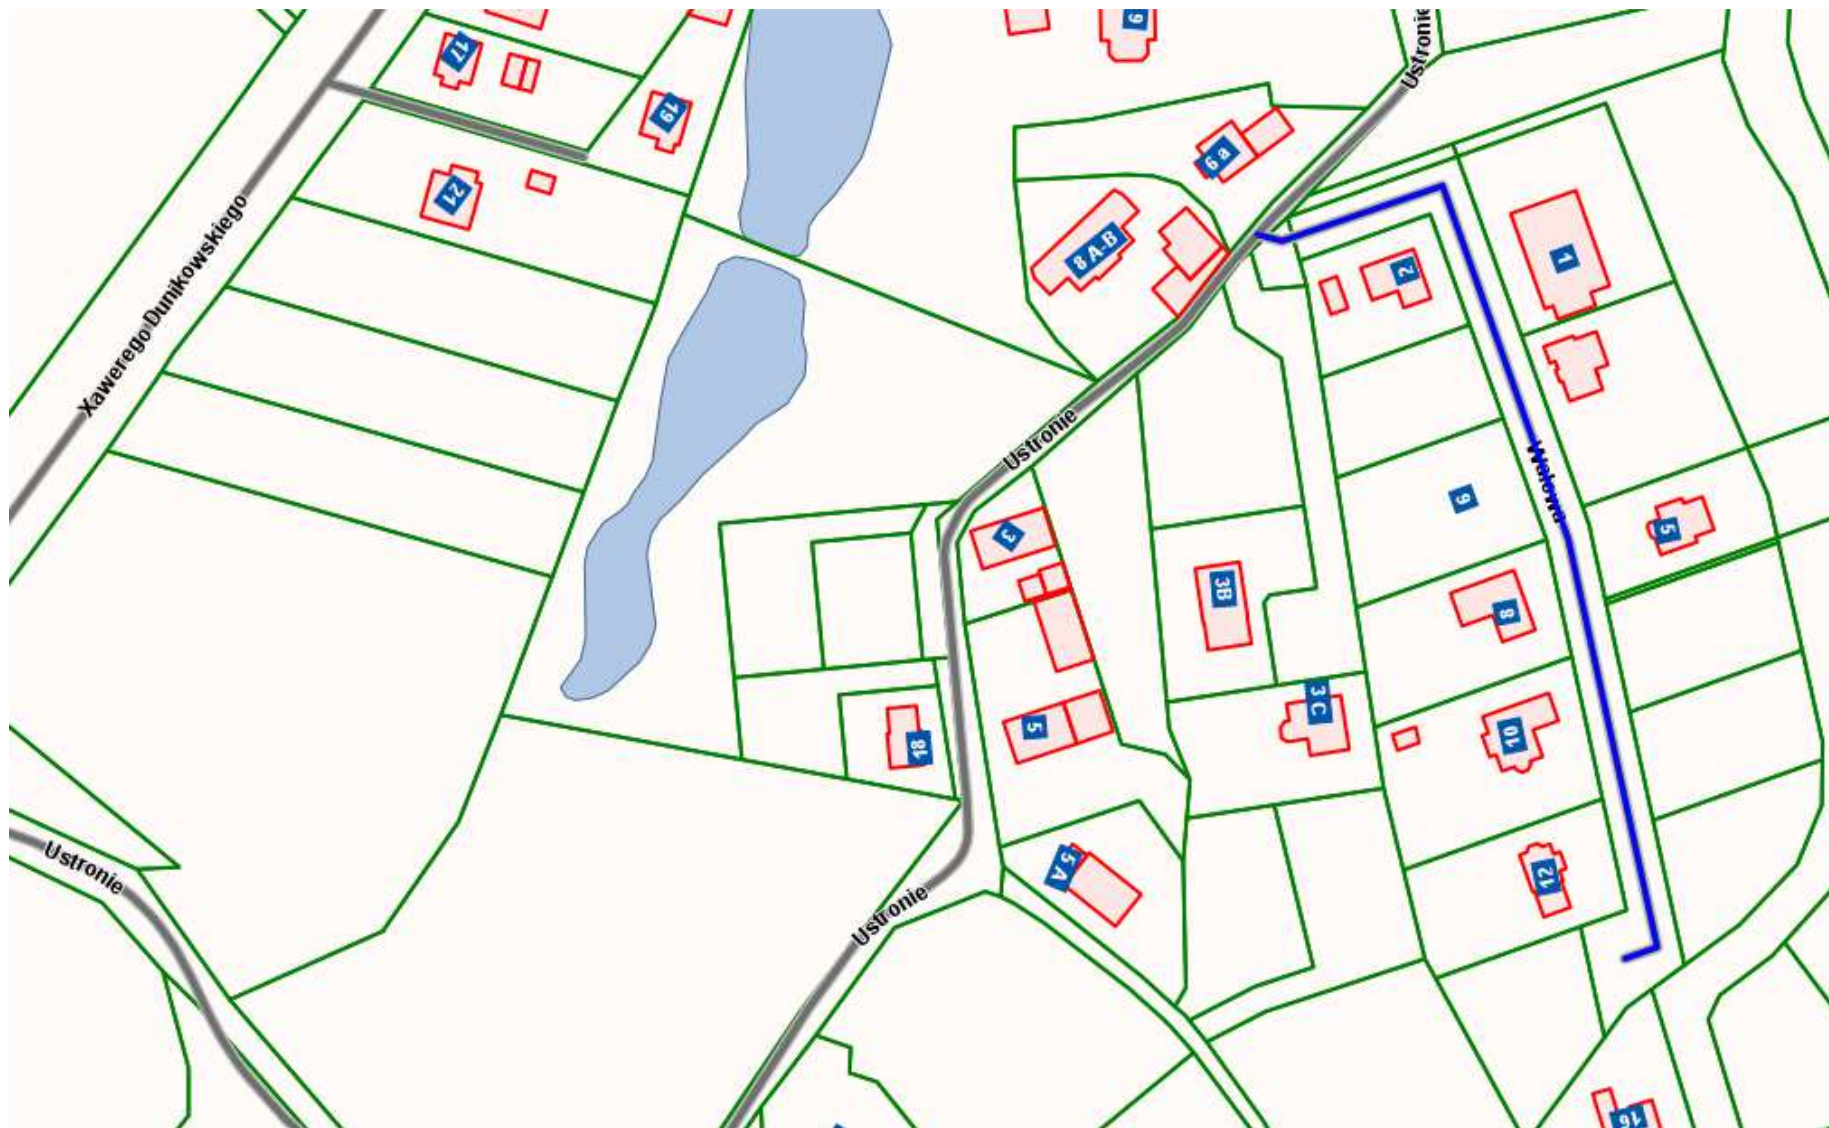

Załącznik nr 1 do Uchwały Nr LIX/673/14 Rady Miasta Kędzierzyn-Koźle z dnia 24.09.2014r.

Przebieg drogi gminnej – ul. Wiosenna na osiedlu Cisowa.

Załącznik nr 2 do Uchwały Nr LIX/673/14 Rady Miasta Kędzierzyn-Koźle z dnia 24.09.2014r.

Przebieg drogi gminnej – ul.Osiedlowa na osiedlu Kłodnica.

Załącznik nr 5 do Uchwały Nr LIX/673/14 Rady Miasta Kędzierzyn-Koźle z dnia 24.09.2014r.

Przebieg drogi gminnej – ul.Nektarowa na osiedlu Kłodnica.

Załącznik nr 6 do Uchwały Nr LIX/673/14 Rady Miasta Kędzierzyn-Koźle z dnia 24.09.2014r.

Przebieg drogi gminnej – ul. Ignacego Richtera na osiedlu Kłodnica.

Załącznik nr 7 do Uchwały Nr LIX/673/14 Rady Miasta Kędzierzyn-Koźle z dnia 24.09.2014r.
Przebieg drogi gminnej – ul. Wałowa na osiedlu Kłodnica.