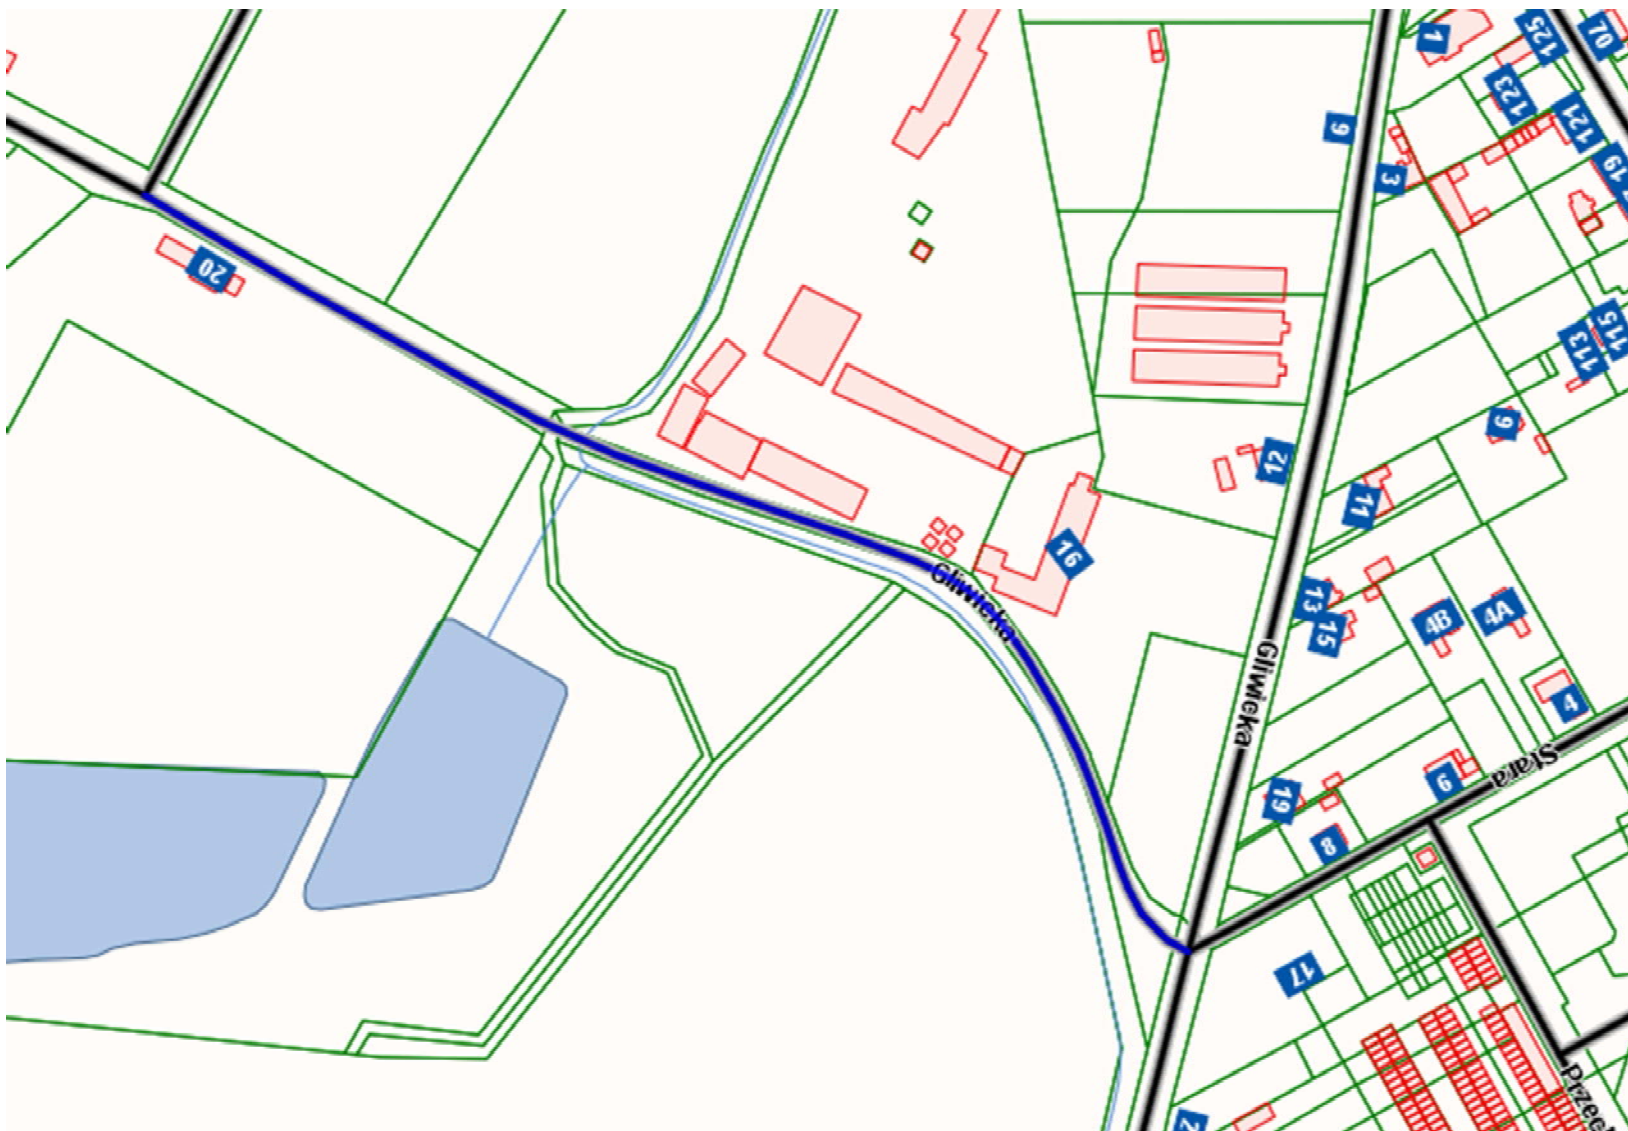

Załącznik nr 14 do Uchwały Nr LIX/673/14 Rady Miasta Kędzierzyn-Koźle z dnia 24.09.2014r.

Przebieg drogi gminnej – ul.Gliwicka na osiedlu Pogorzelec.