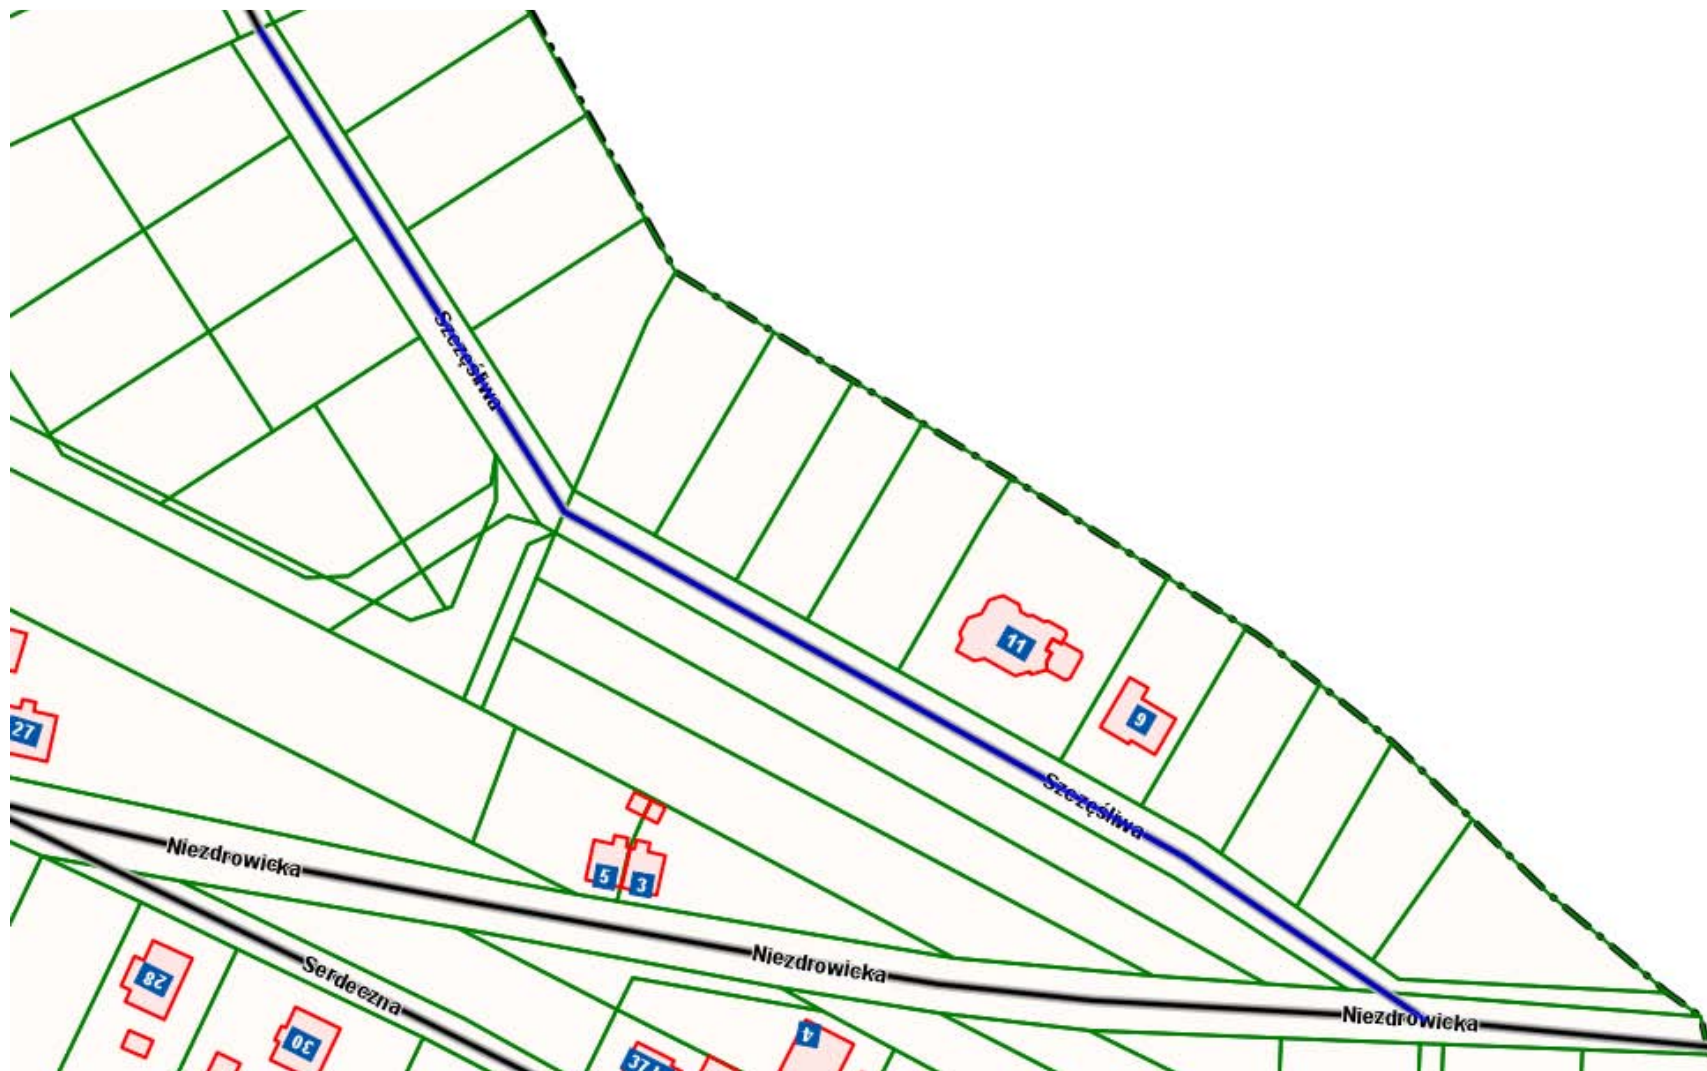

Załącznik nr 20 do Uchwały Nr LIX/673/14 Rady Miasta Kędzierzyn-Koźle z dnia 24.09.2014r.

Przebieg drogi gminnej – ul.Szczęśliwa na osiedlu Sławięcice.