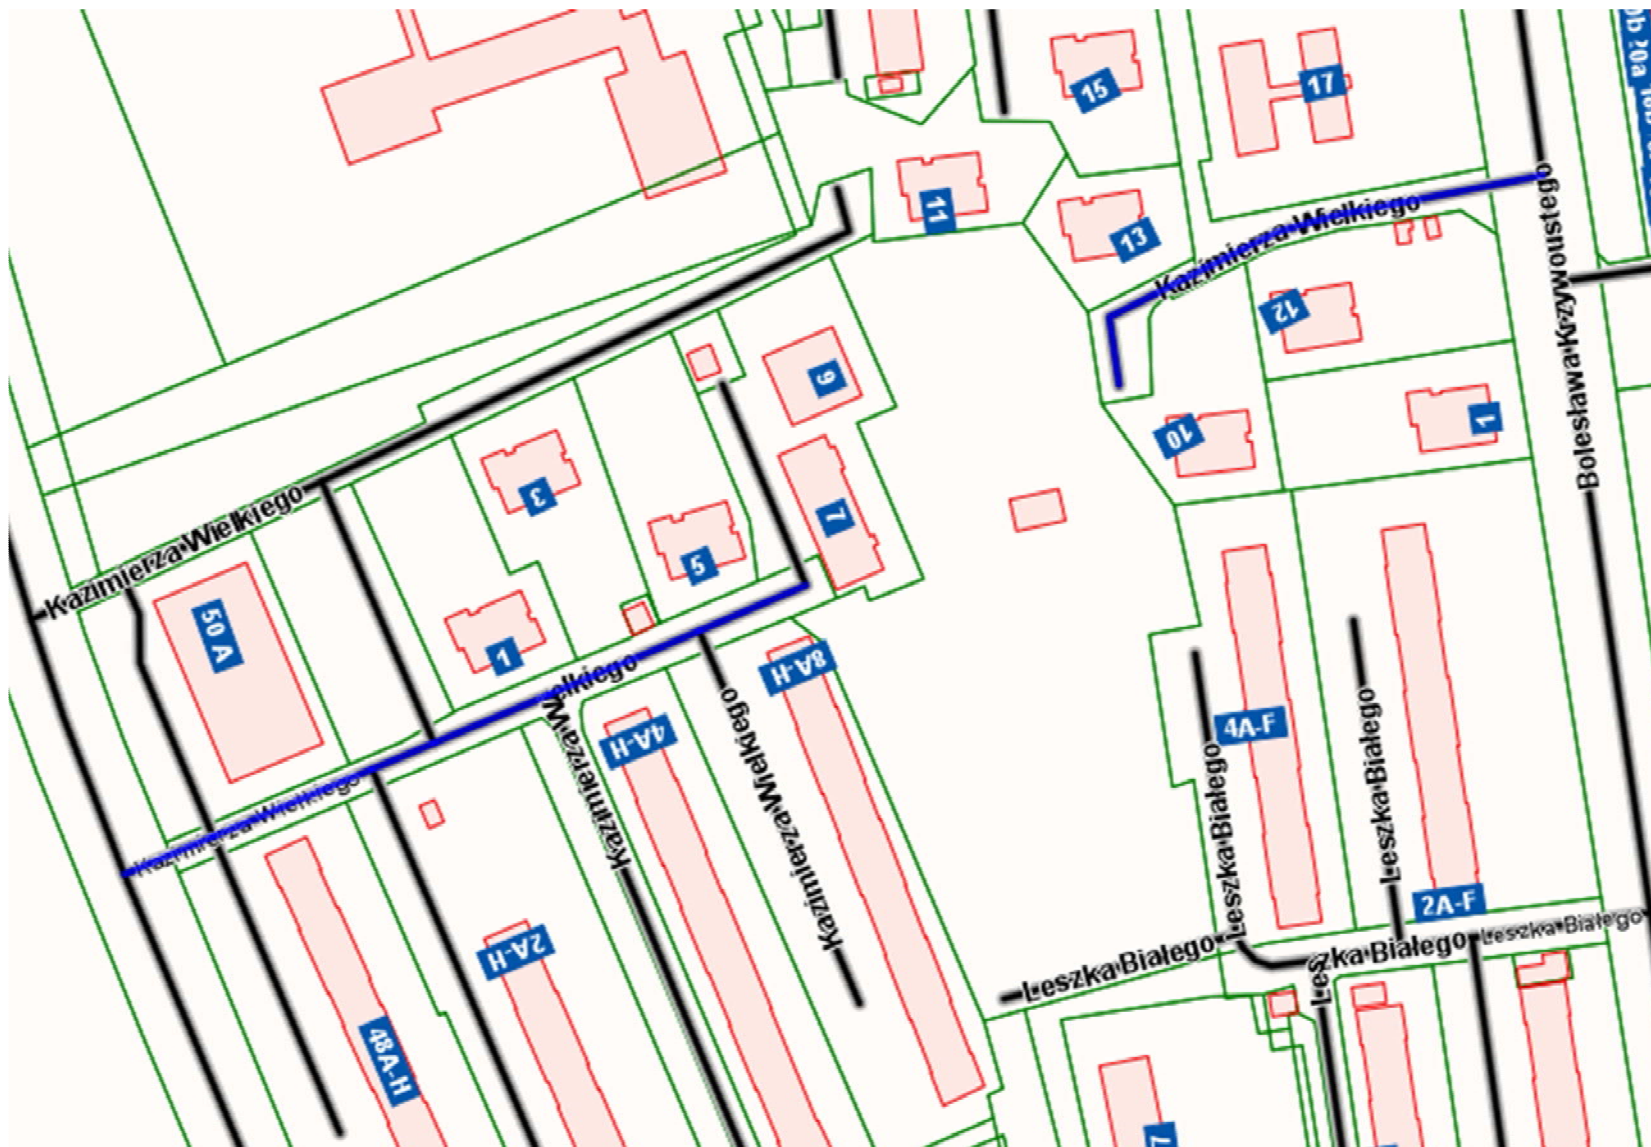

Załącznik nr 6 do Uchwały Nr LIX/673/14 Rady Miasta Kędzierzyn-Koźle z dnia 24.09.2014r.

Przebieg drogi gminnej – ul. Ignacego Richtera na osiedlu Kłodnica.

Załącznik nr 7 do Uchwały Nr LIX/673/14 Rady Miasta Kędzierzyn-Koźle z dnia 24.09.2014r.
Przebieg drogi gminnej – ul. Wałowa na osiedlu Kłodnica.

Załącznik nr 8 do Uchwały Nr LIX/673/14 Rady Miasta Kędzierzyn-Koźle z dnia 24.09.2014r.

Przebieg drogi gminnej – ul. Jeremiego Przybory na osiedlu Lenartowice.

Załącznik nr 9 do Uchwały Nr LIX/673/14 Rady Miasta Kędzierzyn-Koźle z dnia 24.09.2014r.

Przebieg drogi gminnej – Aleja Jana Pawła II na osiedlu Piastów.

Załącznik nr 10 do Uchwały Nr LIX/673/14 Rady Miasta Kędzierzyn-Koźle z dnia 24.09.2014r.

Przebieg drogi gminnej – ul.Kazimierza Wielkiego na osiedlu Piastów.