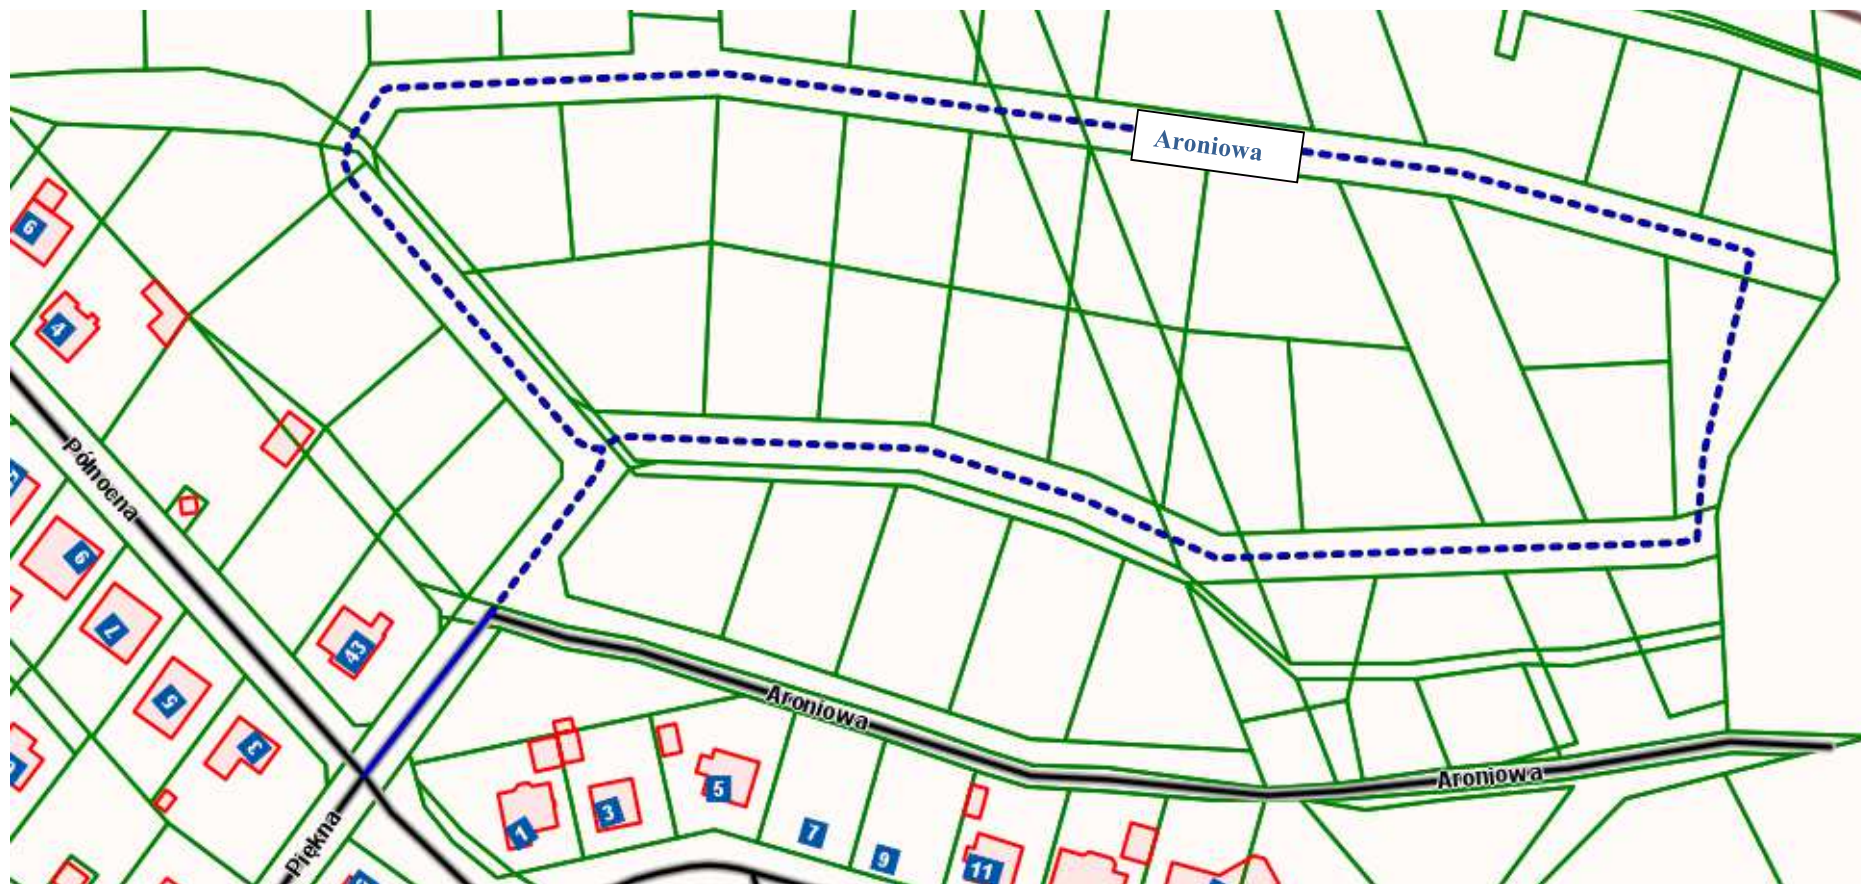

Załącznik nr 22 do Uchwały Nr LIX/673/14 Rady Miasta Kędzierzyn-Koźle z dnia 24.09.2014r.

Przebieg drogi gminnej – ul.Aroniowa na osiedlu Śródmieście.