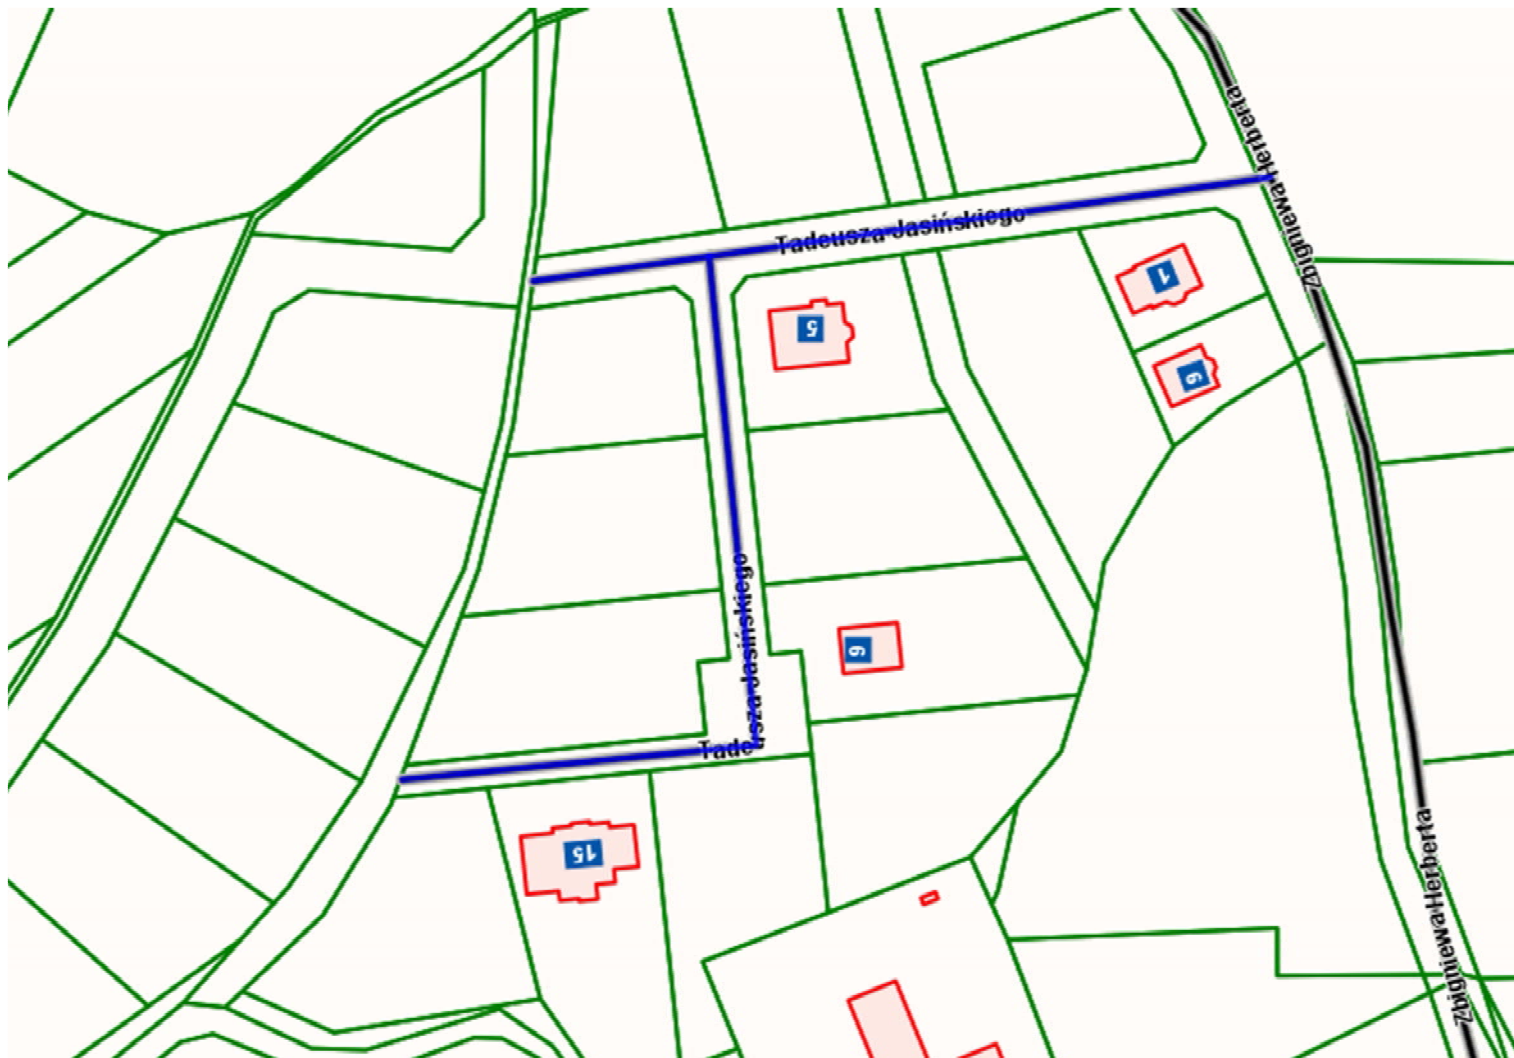

Przebieg drogi gminnej – ul.Kanonierów na osiedlu Zachód.

Załącznik nr 25 do Uchwały Nr LIX/673/14 Rady Miasta Kędzierzyn-Koźle z dnia 24.09.2014r.

Przebieg drogi gminnej – ul.Mikołaja z Koźła na osiedlu Zachód.

Załącznik nr 26 do Uchwały Nr LIX/673/14 Rady Miasta Kędzierzyn-Koźle z dnia 24.09.2014r.

Przebieg drogi gminnej – ul. Tadeusza Jasińskiego na osiedlu Zachód.

Załącznik nr 27 do Uchwały Nr LIX/673/14 Rady Miasta Kędzierzyn-Koźle z dnia 24.09.2014r.

Przebieg drogi gminnej – ul.Zbigniewa Herberta na osiedlu Zachód.