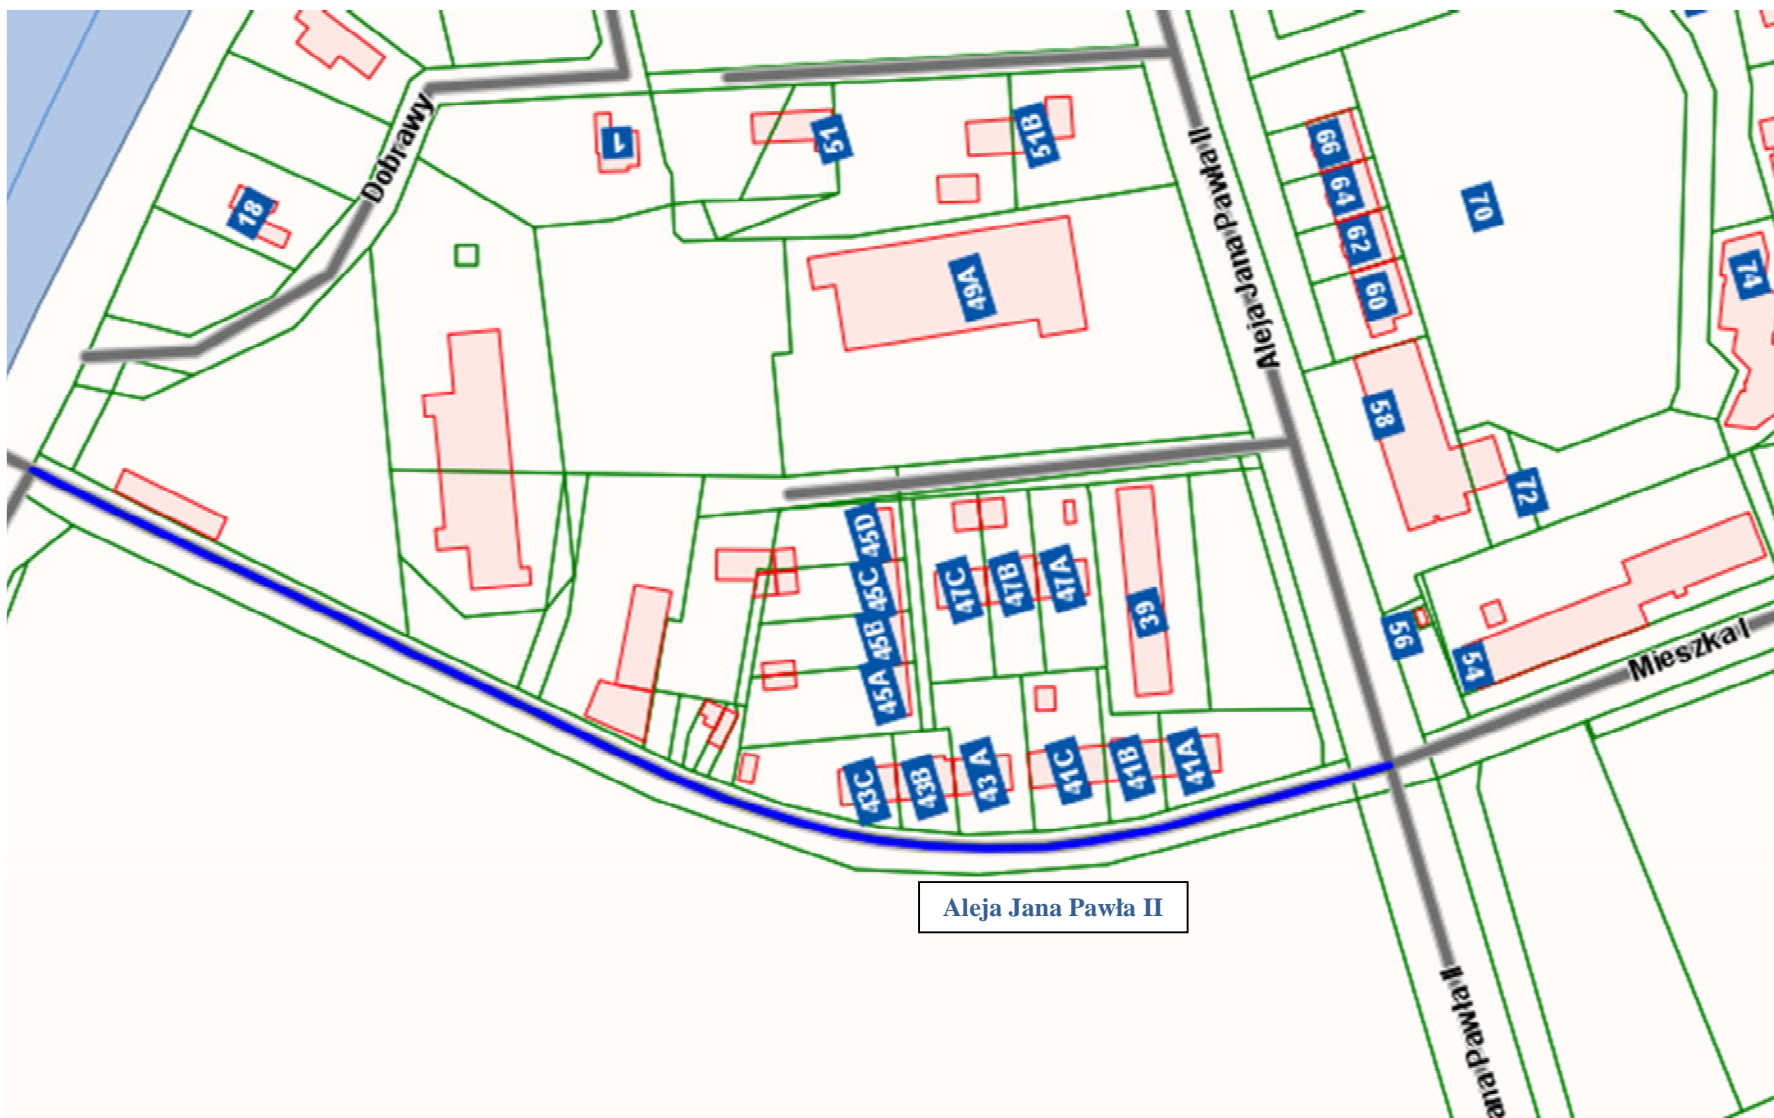

Załącznik nr 6 do Uchwały Nr LIX/673/14 Rady Miasta Kędzierzyn-Koźle z dnia 24.09.2014r.

Przebieg drogi gminnej – ul. Ignacego Richtera na osiedlu Kłodnica.

Załącznik nr 7 do Uchwały Nr LIX/673/14 Rady Miasta Kędzierzyn-Koźle z dnia 24.09.2014r.
Przebieg drogi gminnej – ul. Wałowa na osiedlu Kłodnica.

Załącznik nr 8 do Uchwały Nr LIX/673/14 Rady Miasta Kędzierzyn-Koźle z dnia 24.09.2014r.

Przebieg drogi gminnej – ul. Jeremiego Przybory na osiedlu Lenartowice.

Załącznik nr 9 do Uchwały Nr LIX/673/14 Rady Miasta Kędzierzyn-Koźle z dnia 24.09.2014r.

Przebieg drogi gminnej – Aleja Jana Pawła II na osiedlu Piastów.

Załącznik nr 10 do Uchwały Nr LIX/673/14 Rady Miasta Kędzierzyn-Koźle z dnia 24.09.2014r.

Przebieg drogi gminnej – ul.Kazimierza Wielkiego na osiedlu Piastów.