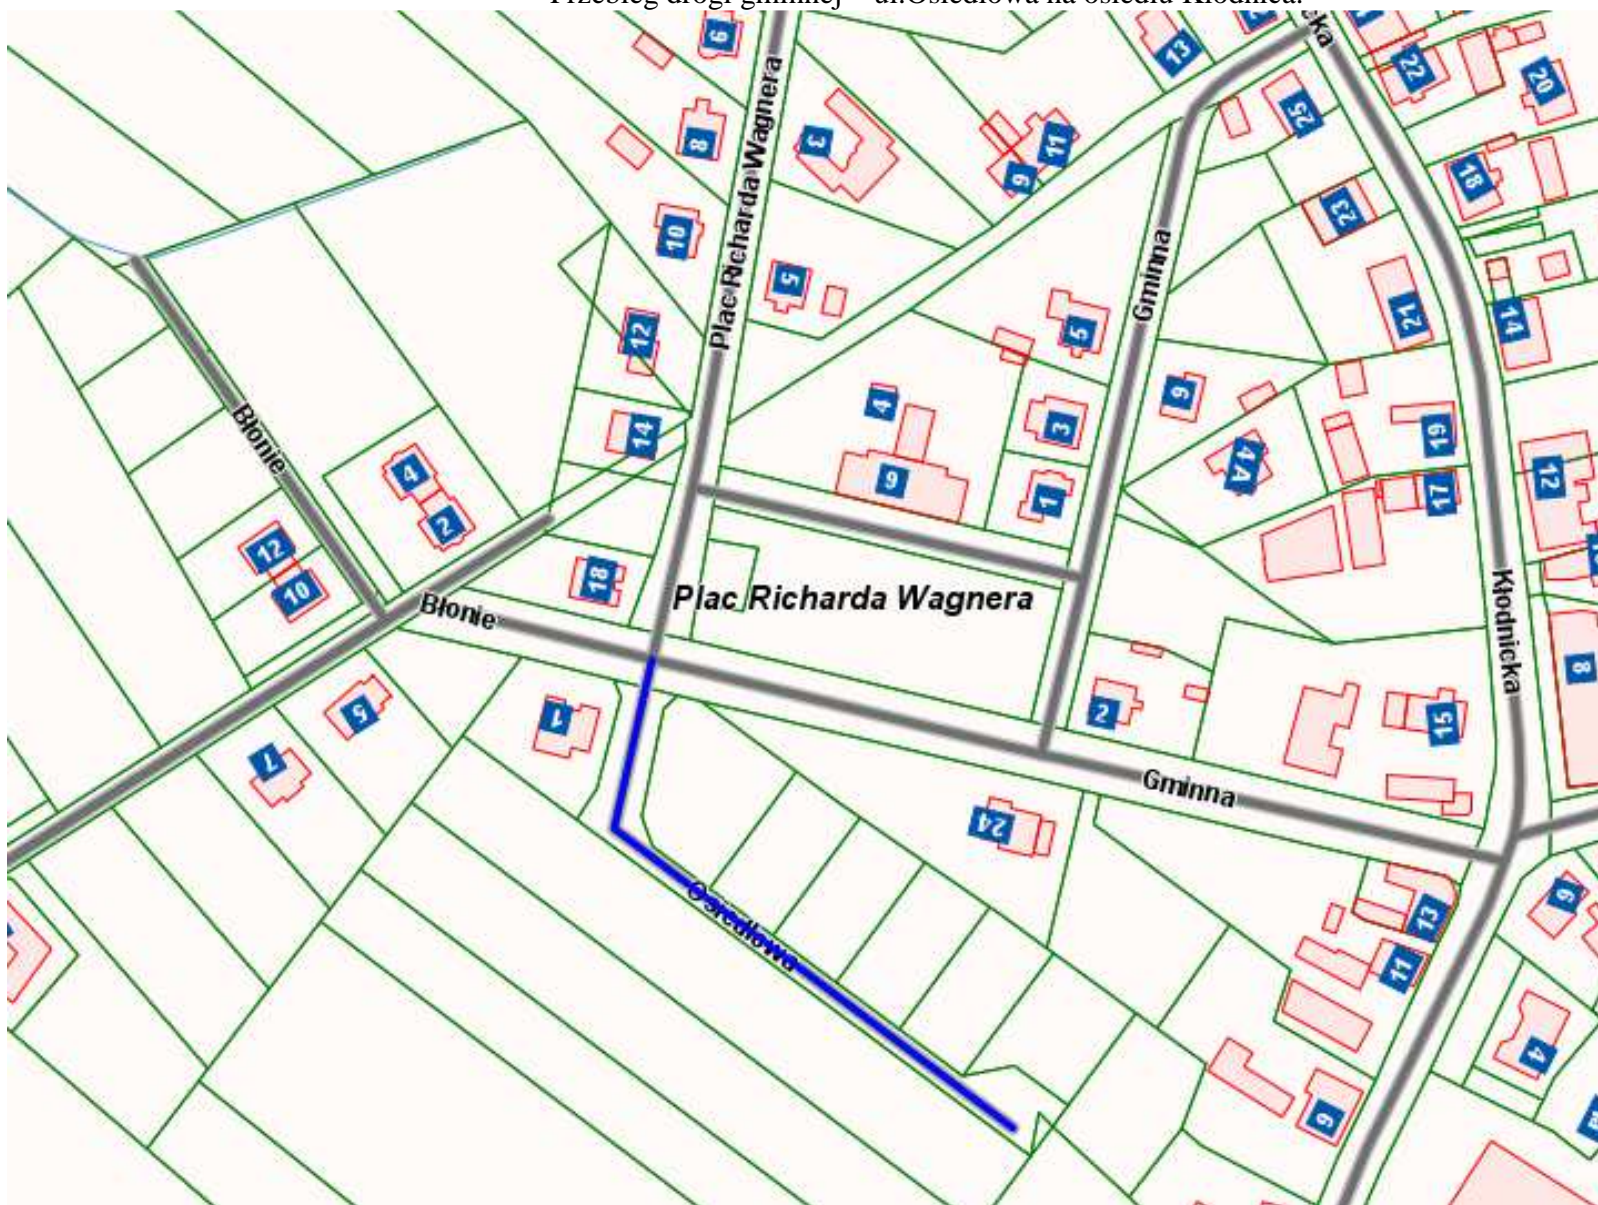

Załącznik nr 4 do Uchwały Nr LIX/673/14 Rady Miasta Kędzierzyn-Koźle z dnia 24.09.2014r.

Przebieg drogi gminnej – ul.Osiedlowa na osiedlu Kłodnica.