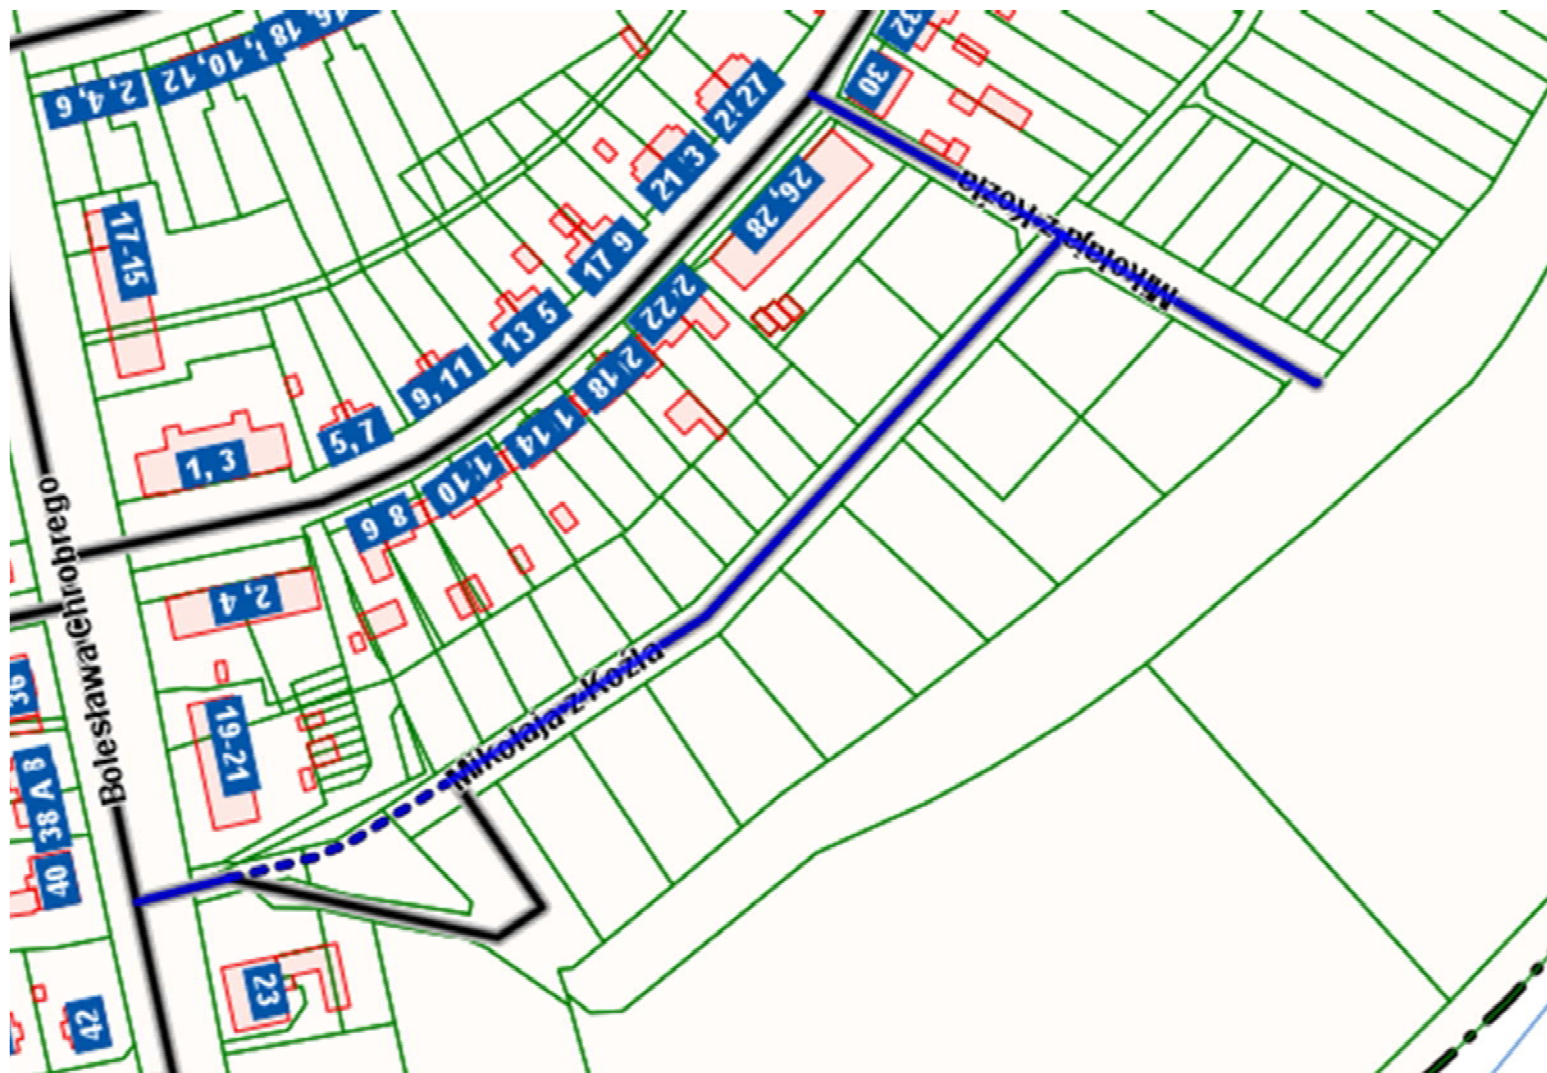

Załącznik nr 25 do Uchwały Nr LIX/673/14 Rady Miasta Kędzierzyn-Koźle z dnia 24.09.2014r.

Przebieg drogi gminnej – ul.Mikołaja z Koźła na osiedlu Zachód.