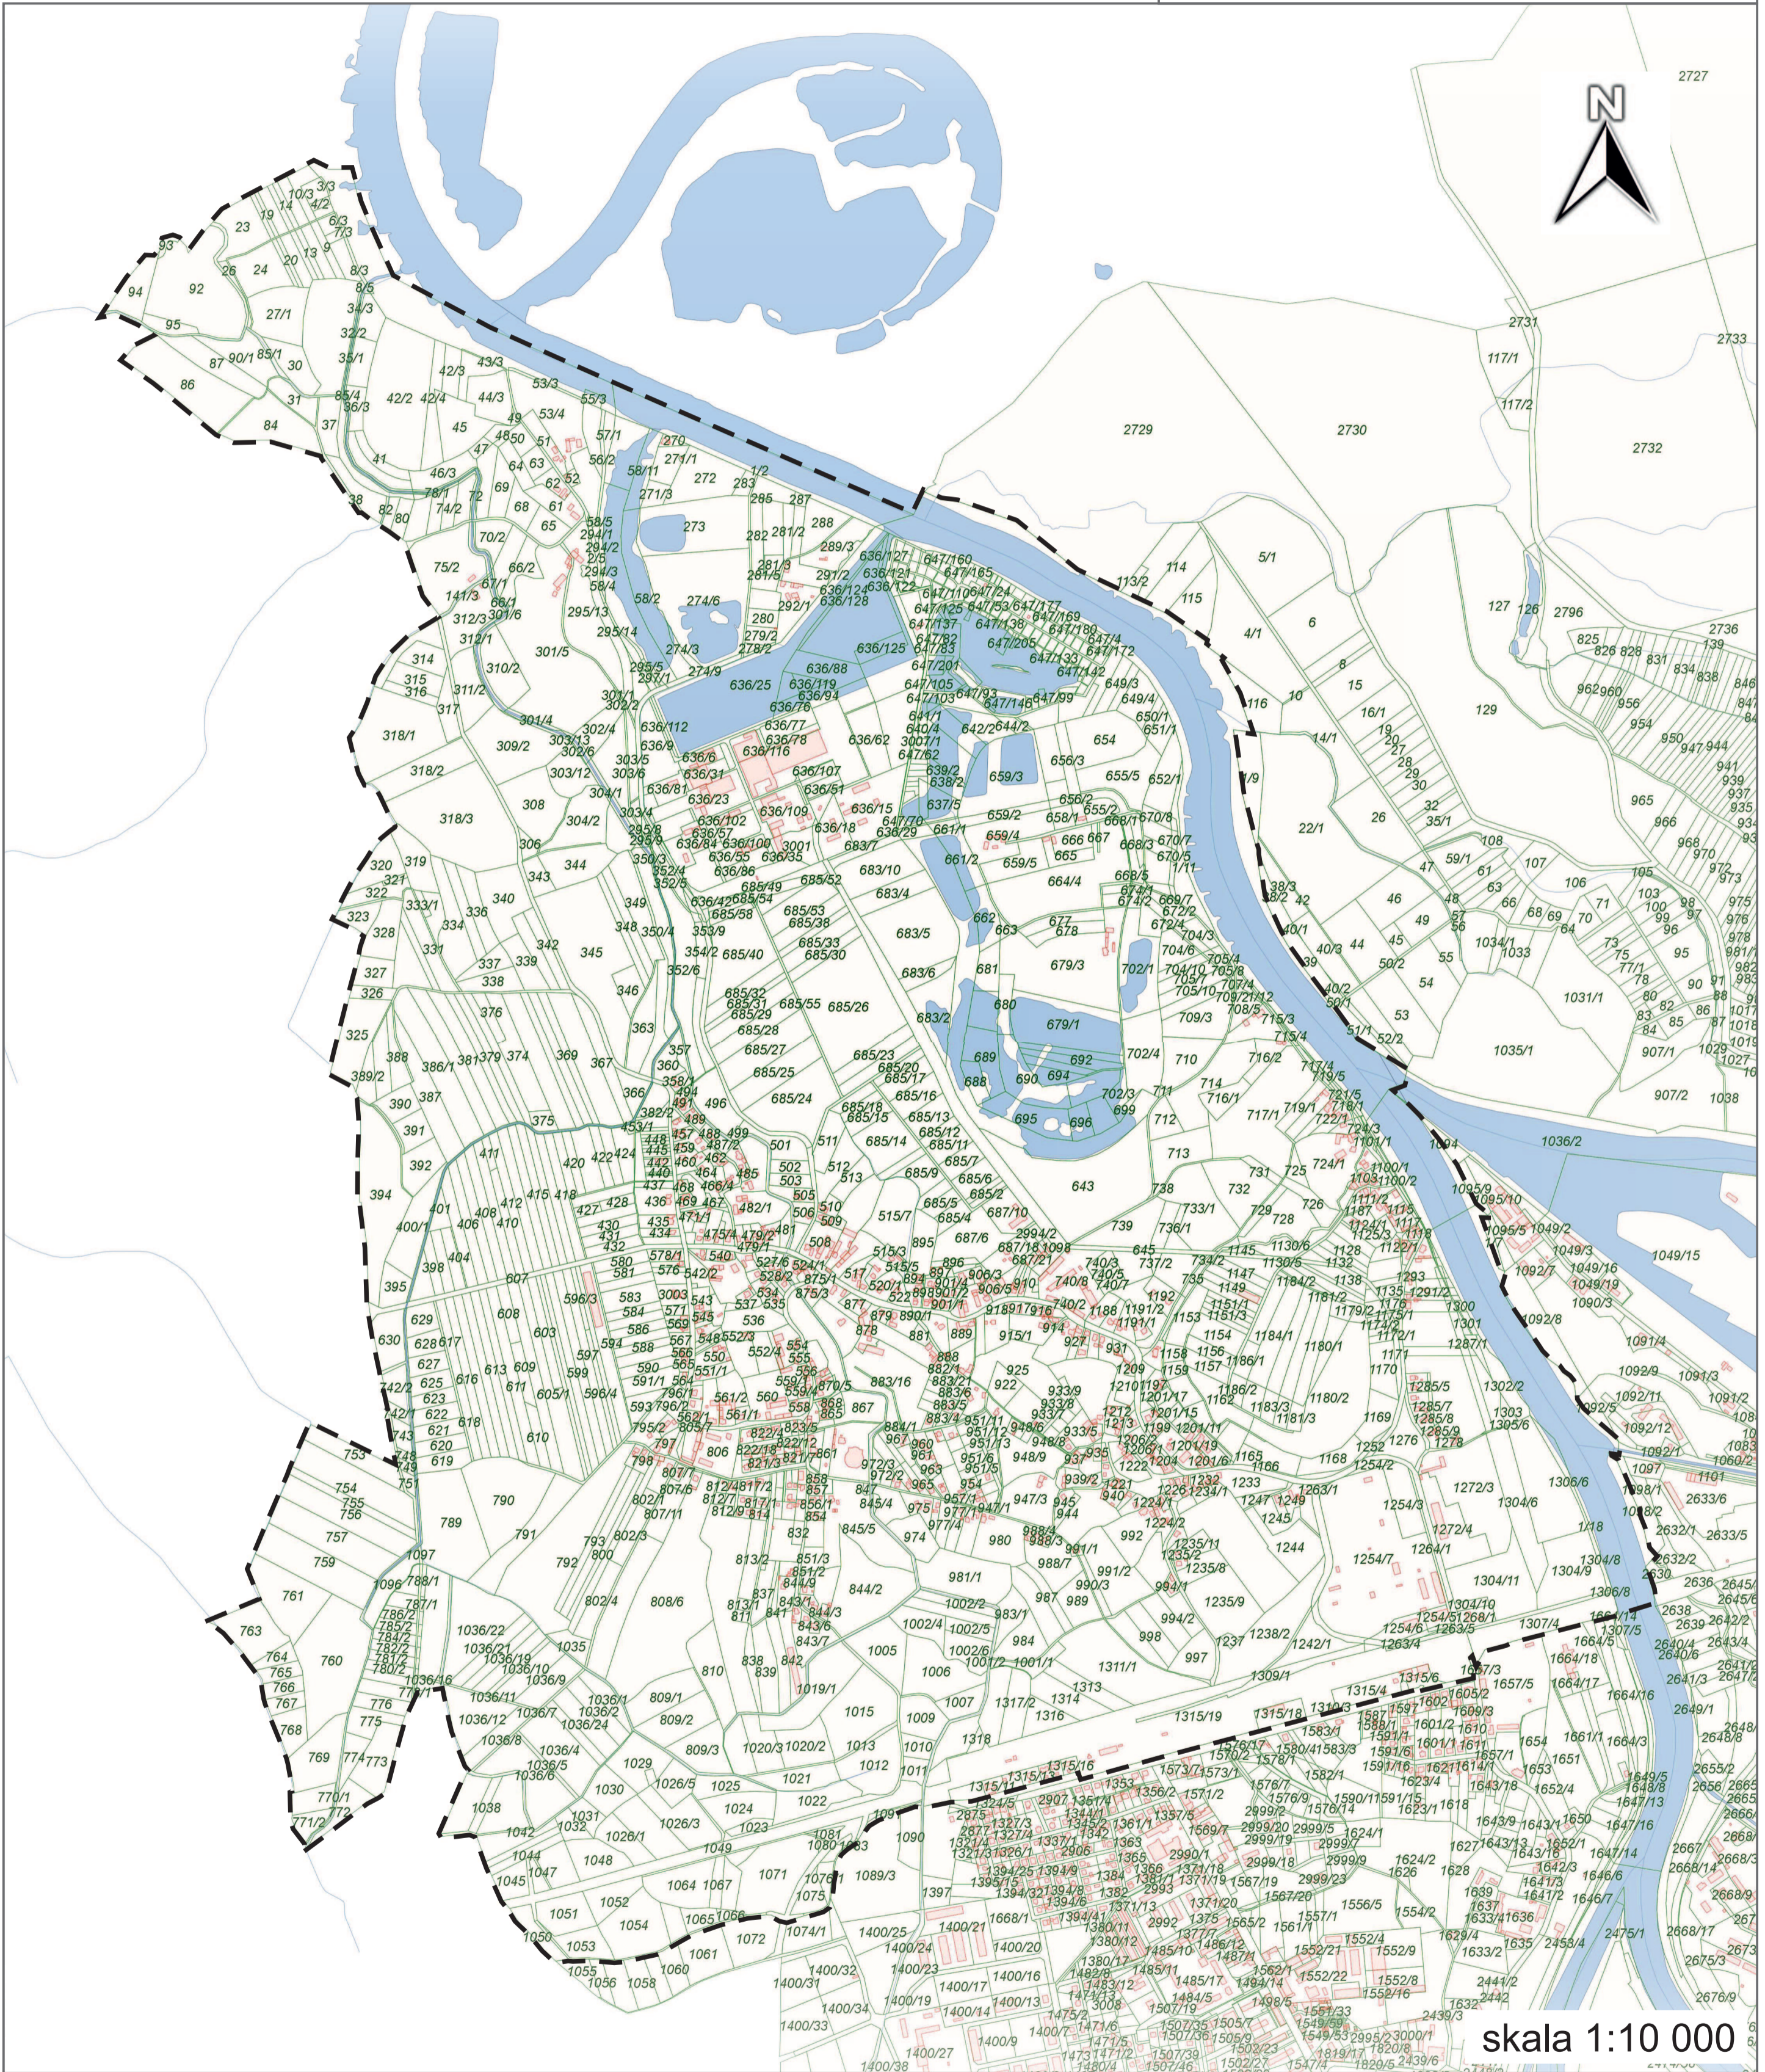

Załącznik graficzny  
do uchwały nr XI/67/15  
Rady Miasta Kędzierzyn-Koźle  
z dnia 29 kwietnia 2015 roku

LEGENDA

--- granica obszaru objętego zmianą miejscowego planu zagospodarowania przestrzennego miasta Kędzierzyn-Koźle

skala 1:10 000