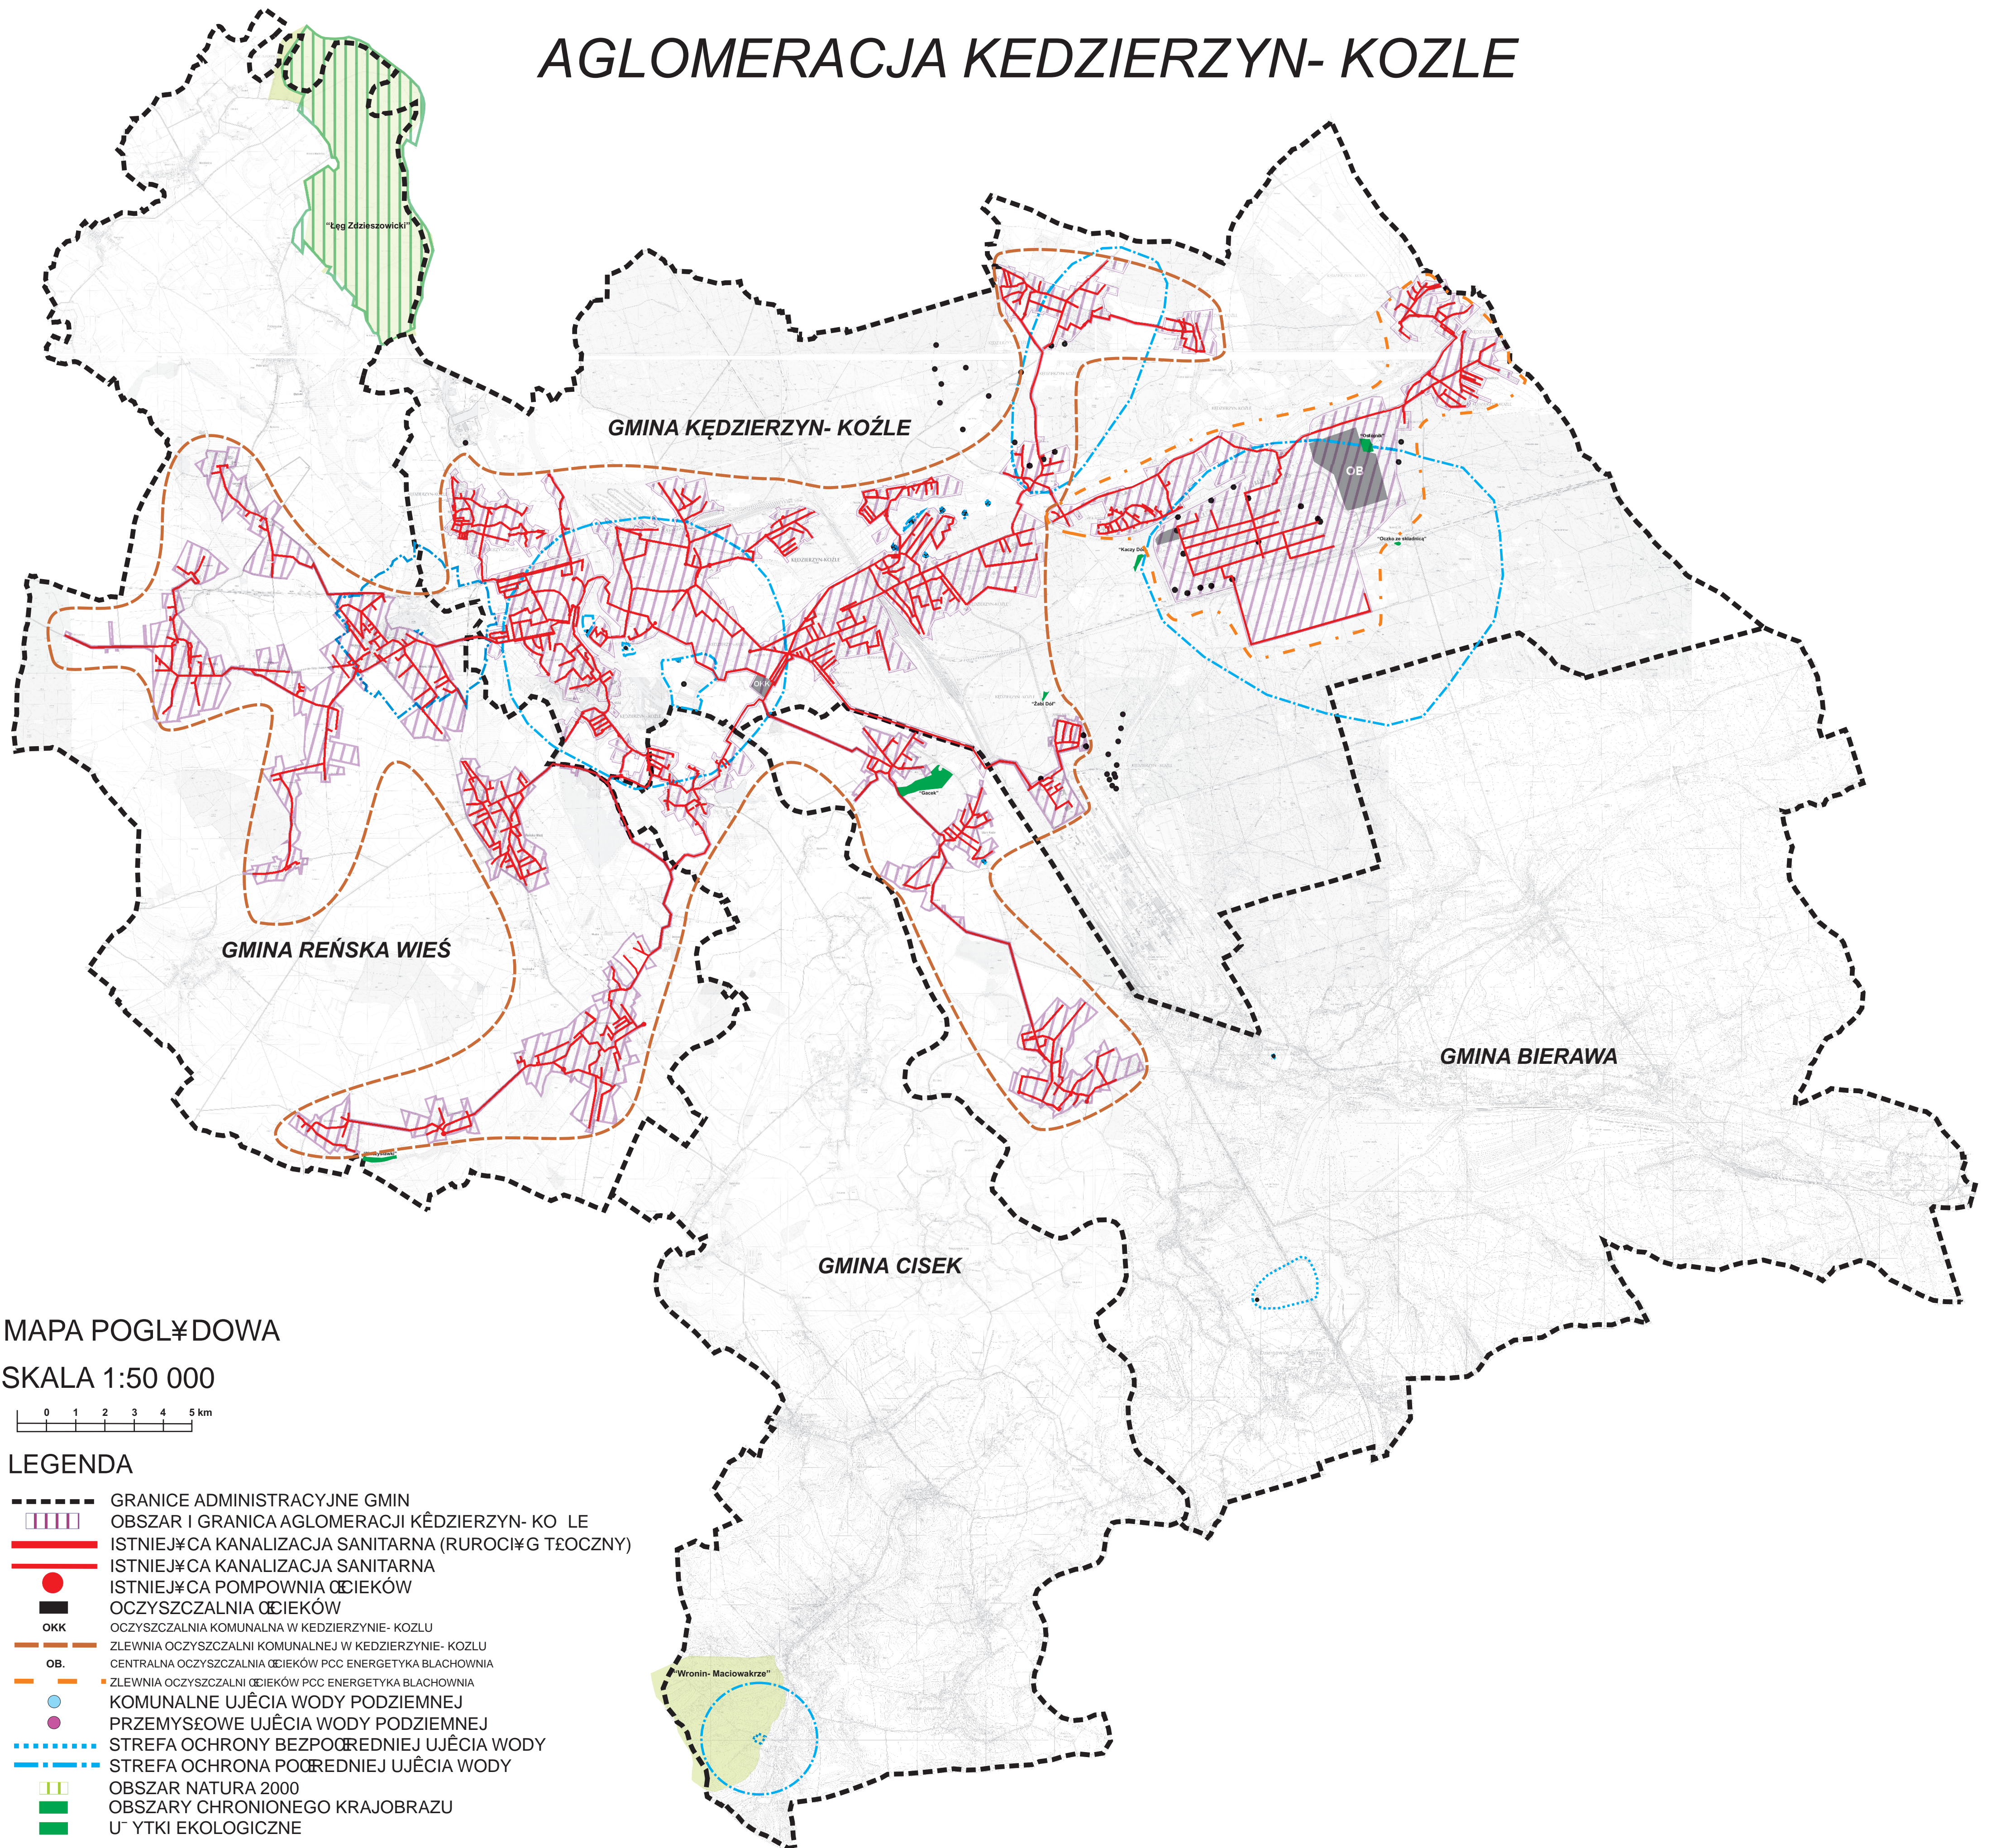

# AGLOMERACJA KĘDZIERZYN- KOZŁE

MAPA POGLĘDOWA

SKALA 1:50 000

## LEGENDA

- GRANICE ADMINISTRACYJNE GMIN
- ▨ OBSZAR I GRANICA AGLOMERACJI KĘDZIERZYN- KOZŁE
- ISTNIEJĄCA KANALIZACJA SANITARNA (RUROCIĄG TŁOCZNY)
- ISTNIEJĄCA KANALIZACJA SANITARNA
- ISTNIEJĄCA POMPOWNIĄ ŚCIEKÓW
- OCZYSZCZALNIA ŚCIEKÓW
- OKK OCZYSZCZALNIA KOMUNALNA W KĘDZIERZYNIE- KOZŁU
- ZLEWNIA OCZYSZCZALNI KOMUNALNEJ W KĘDZIERZYNIE- KOZŁU
- OB. CENTRALNA OCZYSZCZALNIA ŚCIEKÓW PCC ENERGETYKA BLACHOWNIA
- ZLEWNIA OCZYSZCZALNI ŚCIEKÓW PCC ENERGETYKA BLACHOWNIA
- KOMUNALNE UJĘCIA WODY PODZIEMNEJ
- PRZEMYSŁOWE UJĘCIA WODY PODZIEMNEJ
- ⋯ STREFA OCHRONY BEZPOŚREDNIEJ UJĘCIA WODY
- - - STREFA OCHRONY POŚREDNIEJ UJĘCIA WODY
- ▨ OBSZAR NATURA 2000
- OBSZARY CHRONIONEGO KRAJOBRAZU
- UTYTKI EKOLOGICZNE