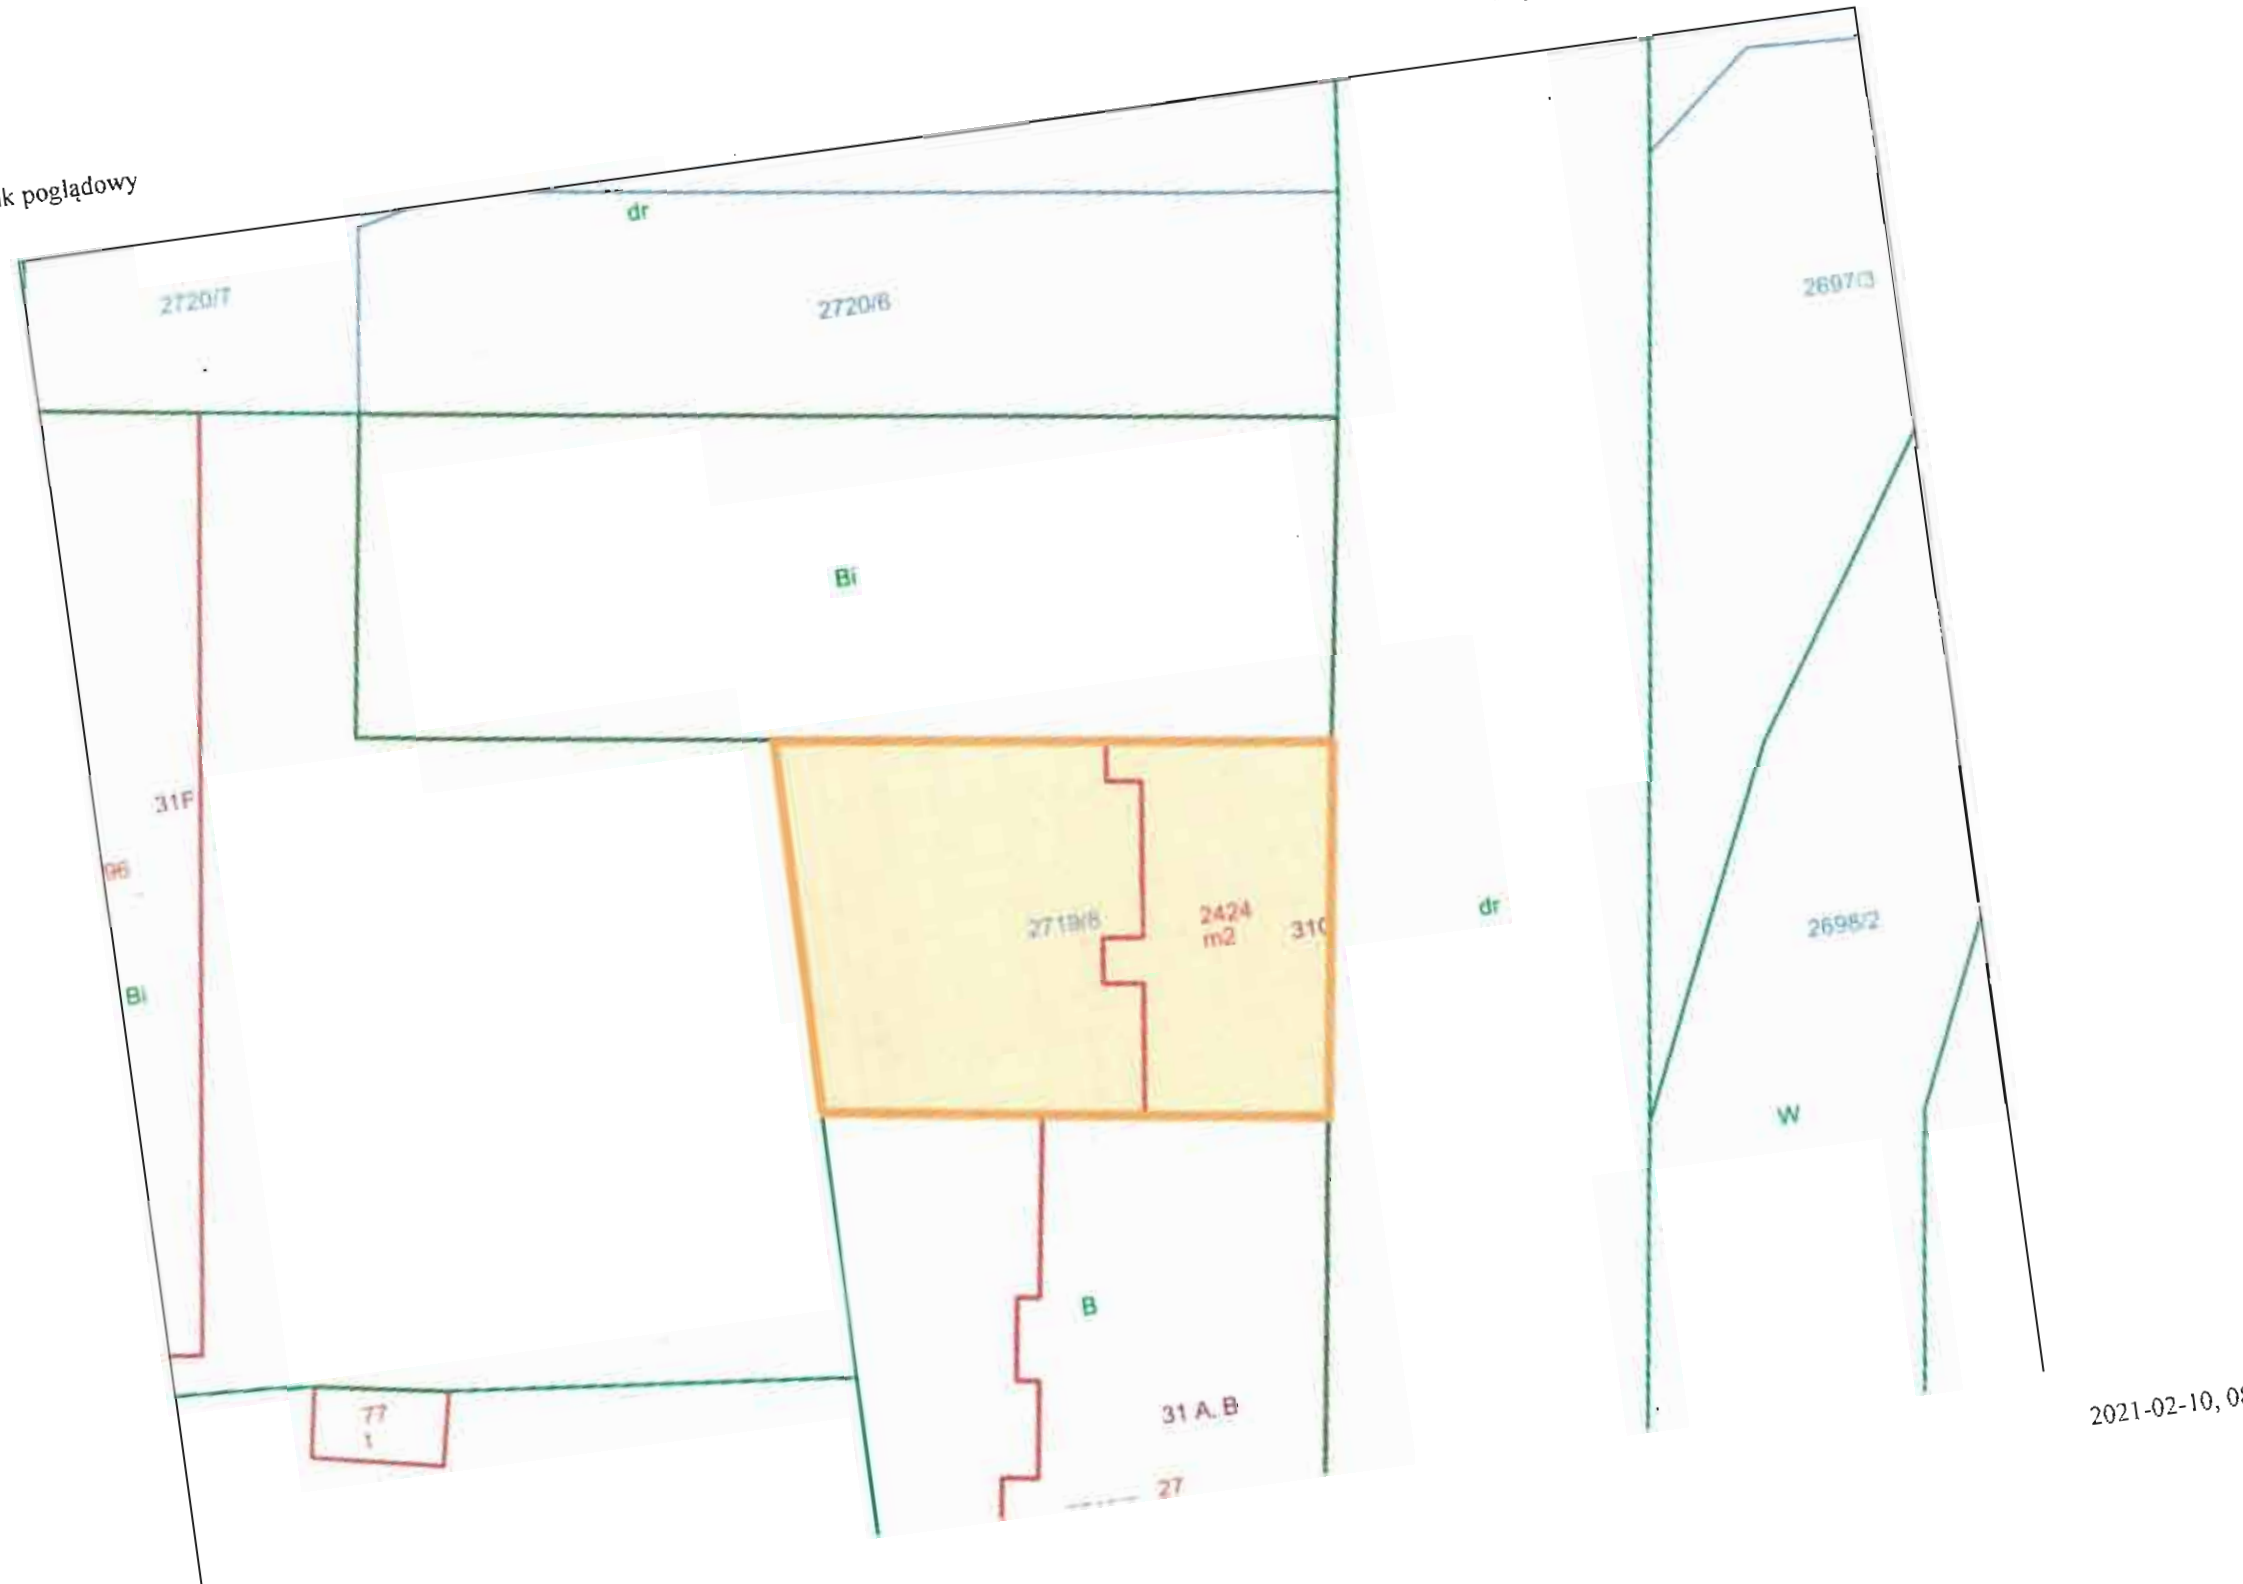

k poglądowy

2021-02-10, 0

Google 31 Portowa

Data zdjęcia: lip 2013 © 2021 Google

Kędzierzyn-Koźle, Opolskie

Google

Street View