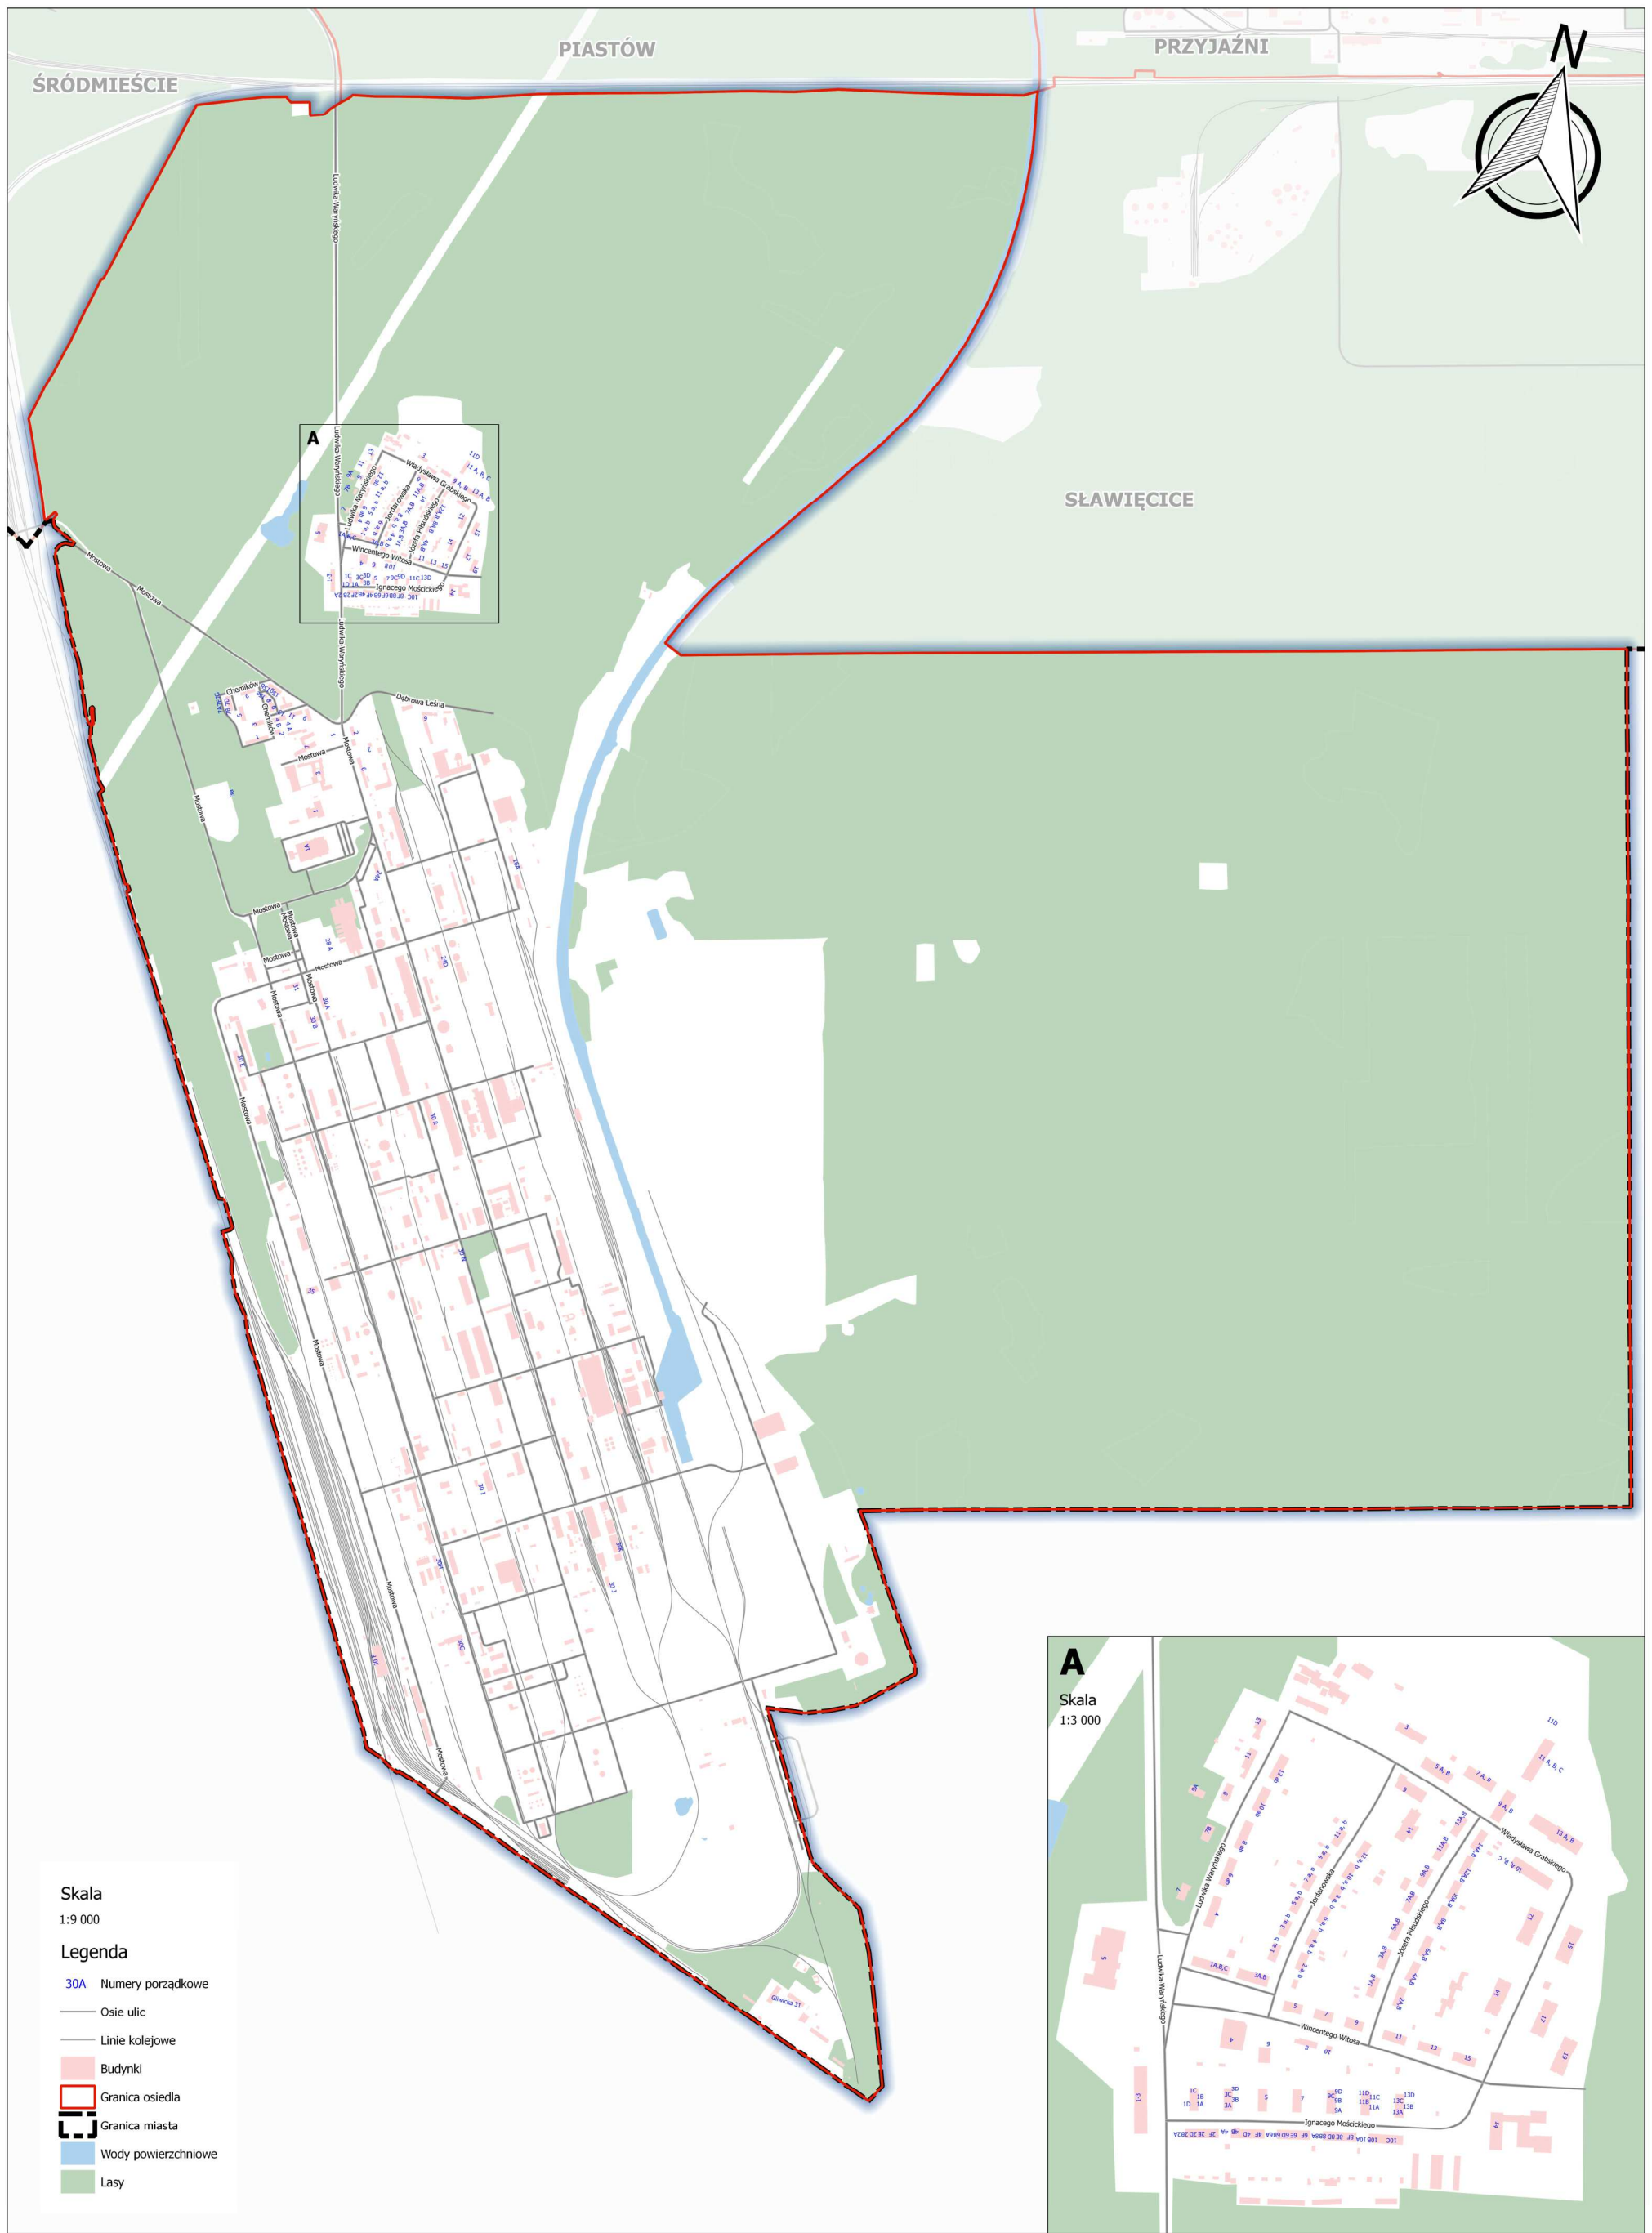

Załącznik do uchwały nr
Rady Miasta Kędzierzyn-Koźle
z dniaroku

OBSZAR I GRANICE OSIEDLA AZOTY

I. Część opisowa – wykaz ulic lub obiektów fizjograficznych położonych na obszarze Osiedla Azoty.

1. ul. Chemików.
2. ul. Dąbrowa Leśna.
3. ul. Gliwicka – numer 31.
4. ul. Władysława Grabskiego.
5. ul. Jordanowska.
6. ul. Mostowa.
7. ul. Ignacego Mościckiego.
8. ul. Józefa Piłsudskiego.
9. ul. Ludwika Waryńskiego.
10. ul. Wincentego Witosa.

II. Część graficzna – obszar i granice Osiedla Azoty

Skala
1:9 000

Legenda

- 30A Numery porządkowe
- Osie ulic
- Linie kolejowe
- Budynki
- ▭ Granica osiedla
- ▭ Granica miasta
- Wody powierzchniowe
- Lasy

A

Skala
1:3 000