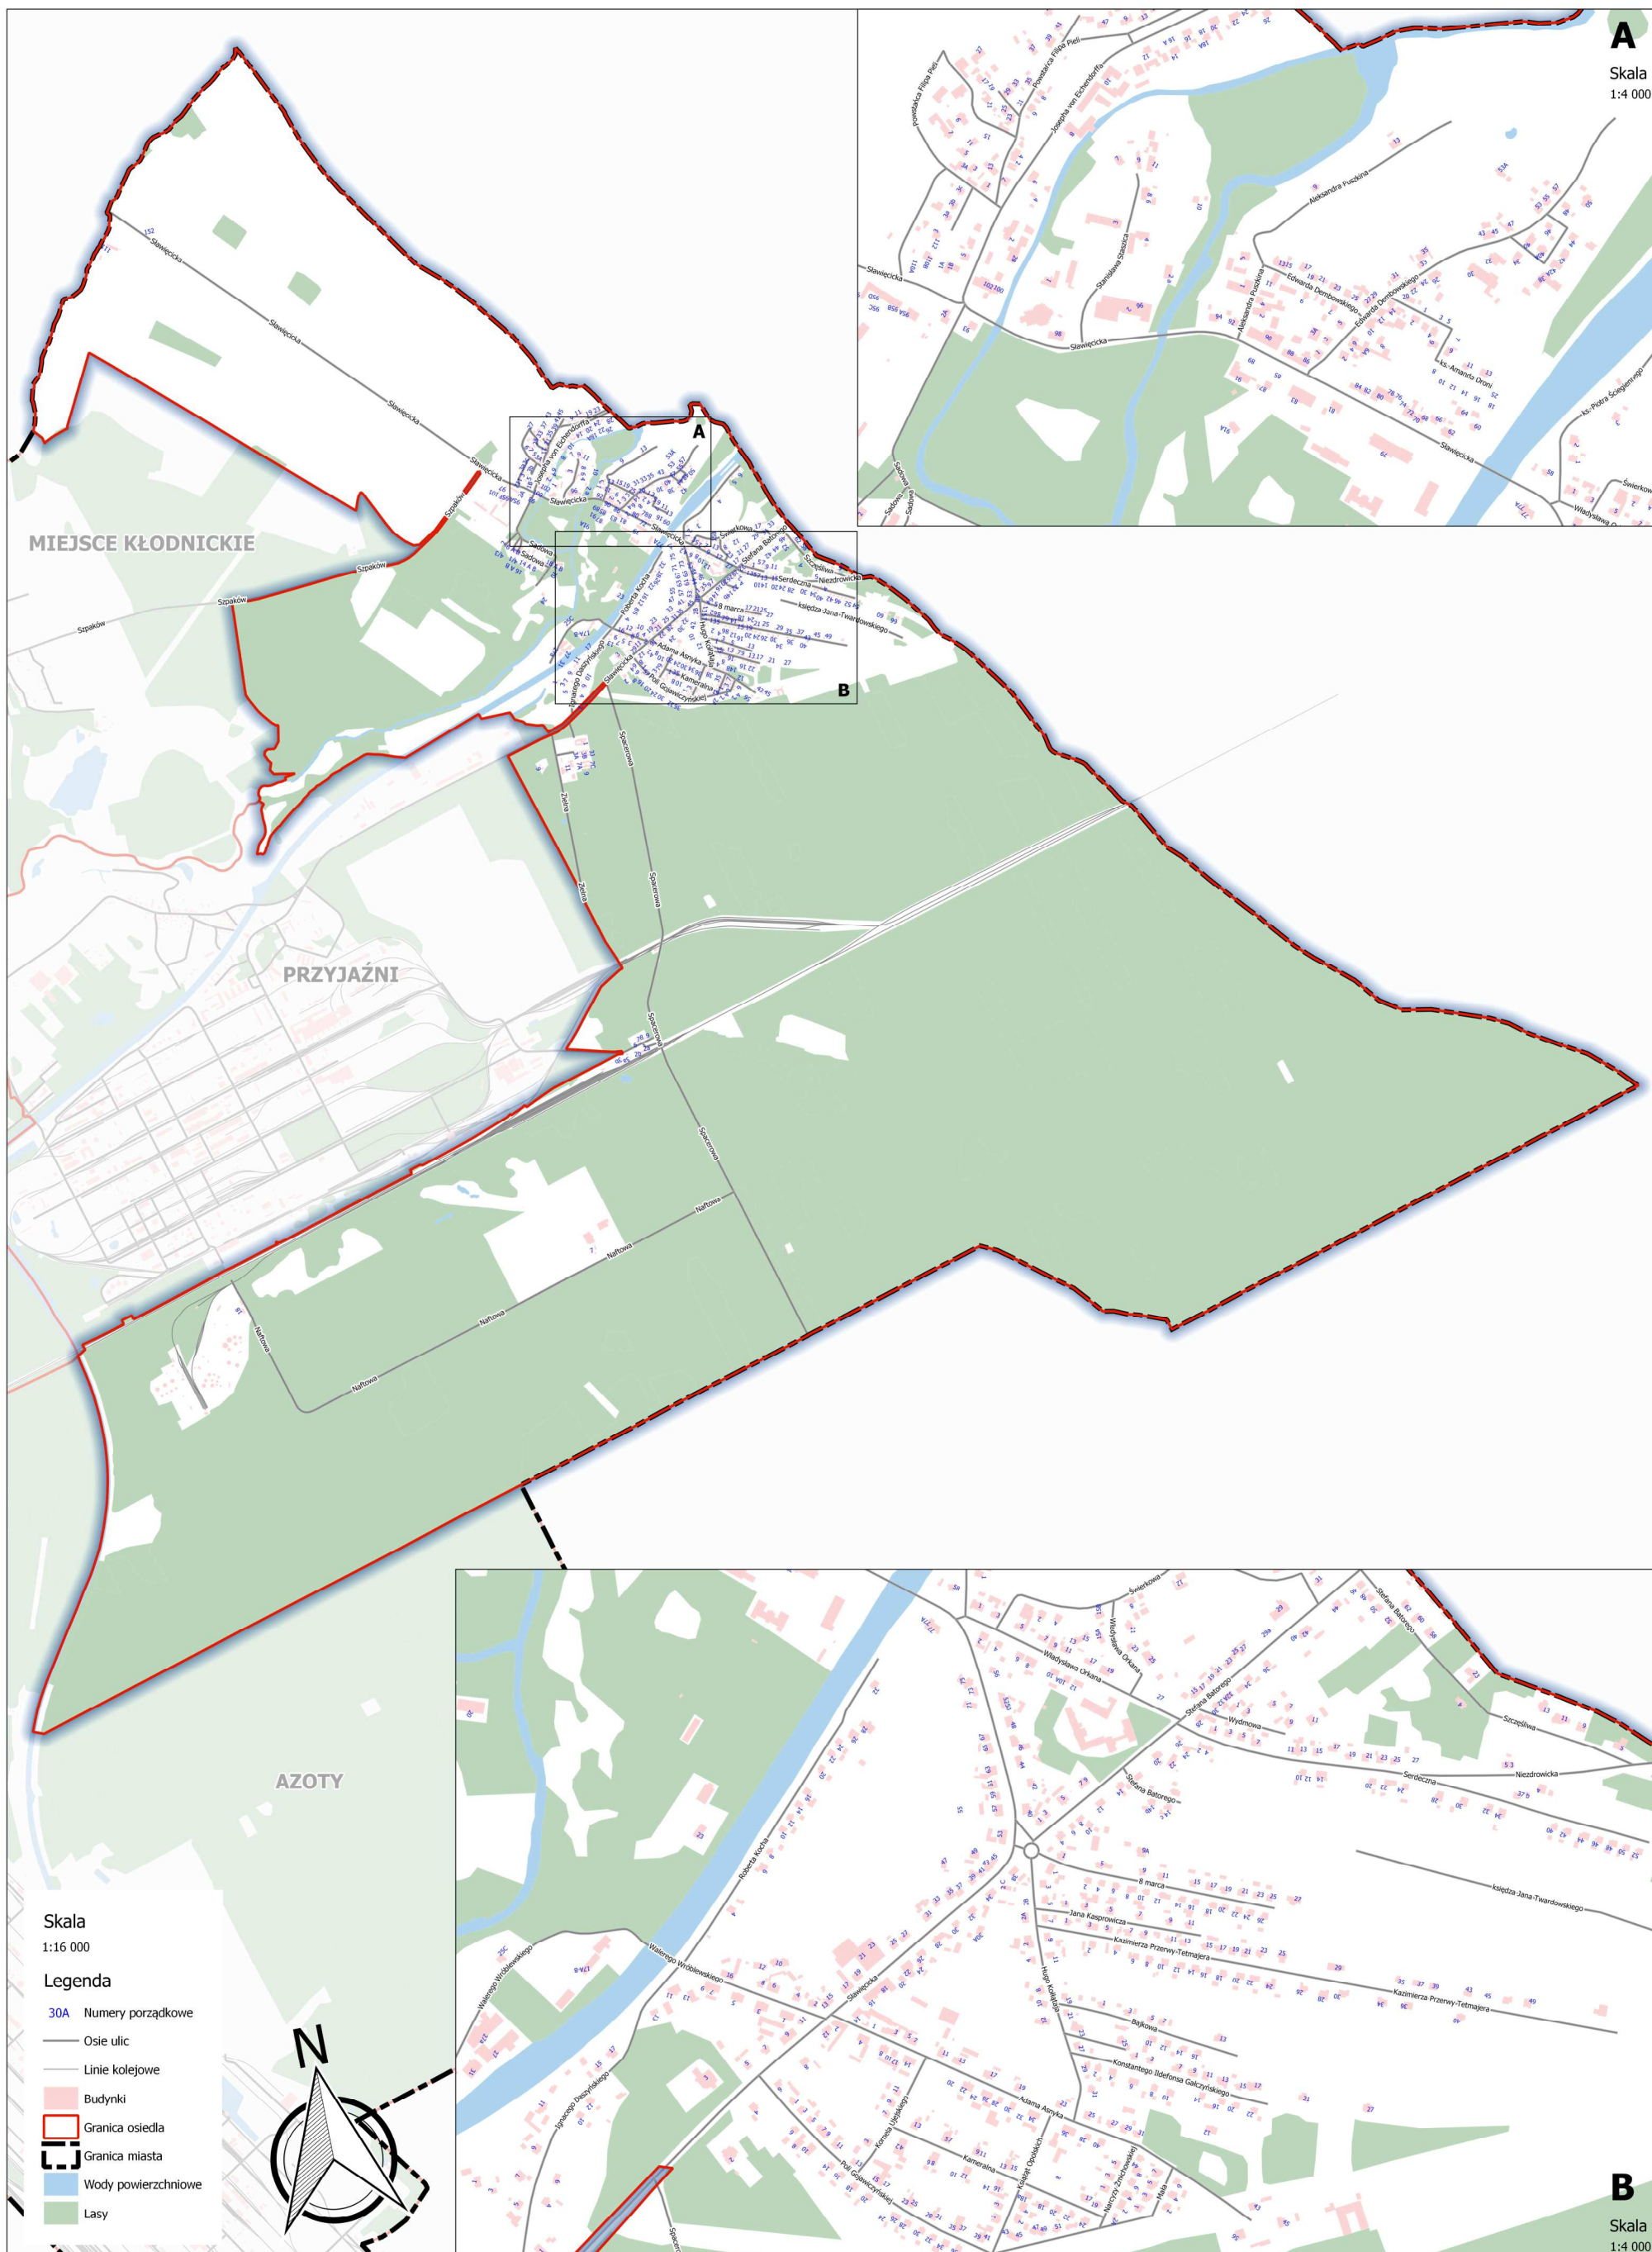

Załącznik do uchwały nr
Rady Miasta Kędzierzyn-Koźle
z dniaroku

OBSZAR I GRANICE OSIEDLA SŁAWIĘCICE

I. Część opisowa – wykaz ulic lub obiektów fizjograficznych położonych na terenie Osiedla Sławięcice.

1. ul. 8 Marca.
2. ul. Adama Asnyka.
3. ul. Bajkowa.
4. ul. Stefana Batorego.
5. ul. Ignacego Daszyńskiego.
6. ul. Edwarda Dembowskiego.
7. ul. ks. Amanda Droni.
8. ul. Josepha Von Eichendorffa.
9. ul. Konstantego Ildefonsa Gałczyńskiego.
10. ul. Poli Gojawiczyńskiej.
11. ul. Kameralna.
12. ul. Jana Kasprowicza.
13. ul. Roberta Kocha.
14. ul. Hugo Kołłątaja.
15. ul. Ksiąząt Opolskich.
16. ul. Mała.
17. ul. Naftowa.
18. ul. Niezdrowicka.
19. ul. Władysława Orkana.
20. ul. Powstańca Filipa Pieli.
21. ul. Kazimierza Przerwy Tetmajera.
22. ul. Aleksandra Puszkina.
23. ul. Sadowa.
24. ul. Serdeczna.
25. ul. Sławięcicka.
26. ul. Spacerowa.
27. ul. Stanisława Staszica.
28. ul. Szczęśliwa.
29. ul. ks. Piotra Ściegiennego.
30. ul. Świerkowa.
31. ul. księdza. Jana Twardowskiego.
32. ul. Kornela Ujejskiego.
33. ul. Walerego Wróblewskiego.
34. ul. Wydmowa.
35. ul. Zielna.
36. ul. Narcyzy Żmichowskiej.

II. Część graficzna – obszar i granice Osiedla Sławęcice

A
Skala
1:4 000

B
Skala
1:4 000

Skala
1:16 000

Legenda

- 30A Numery porządkowe
- Osie ulic
- Linie kolejowe
- Budynki
- Granica osiedla
- Granica miasta
- Wody powierzchniowe
- Lasy