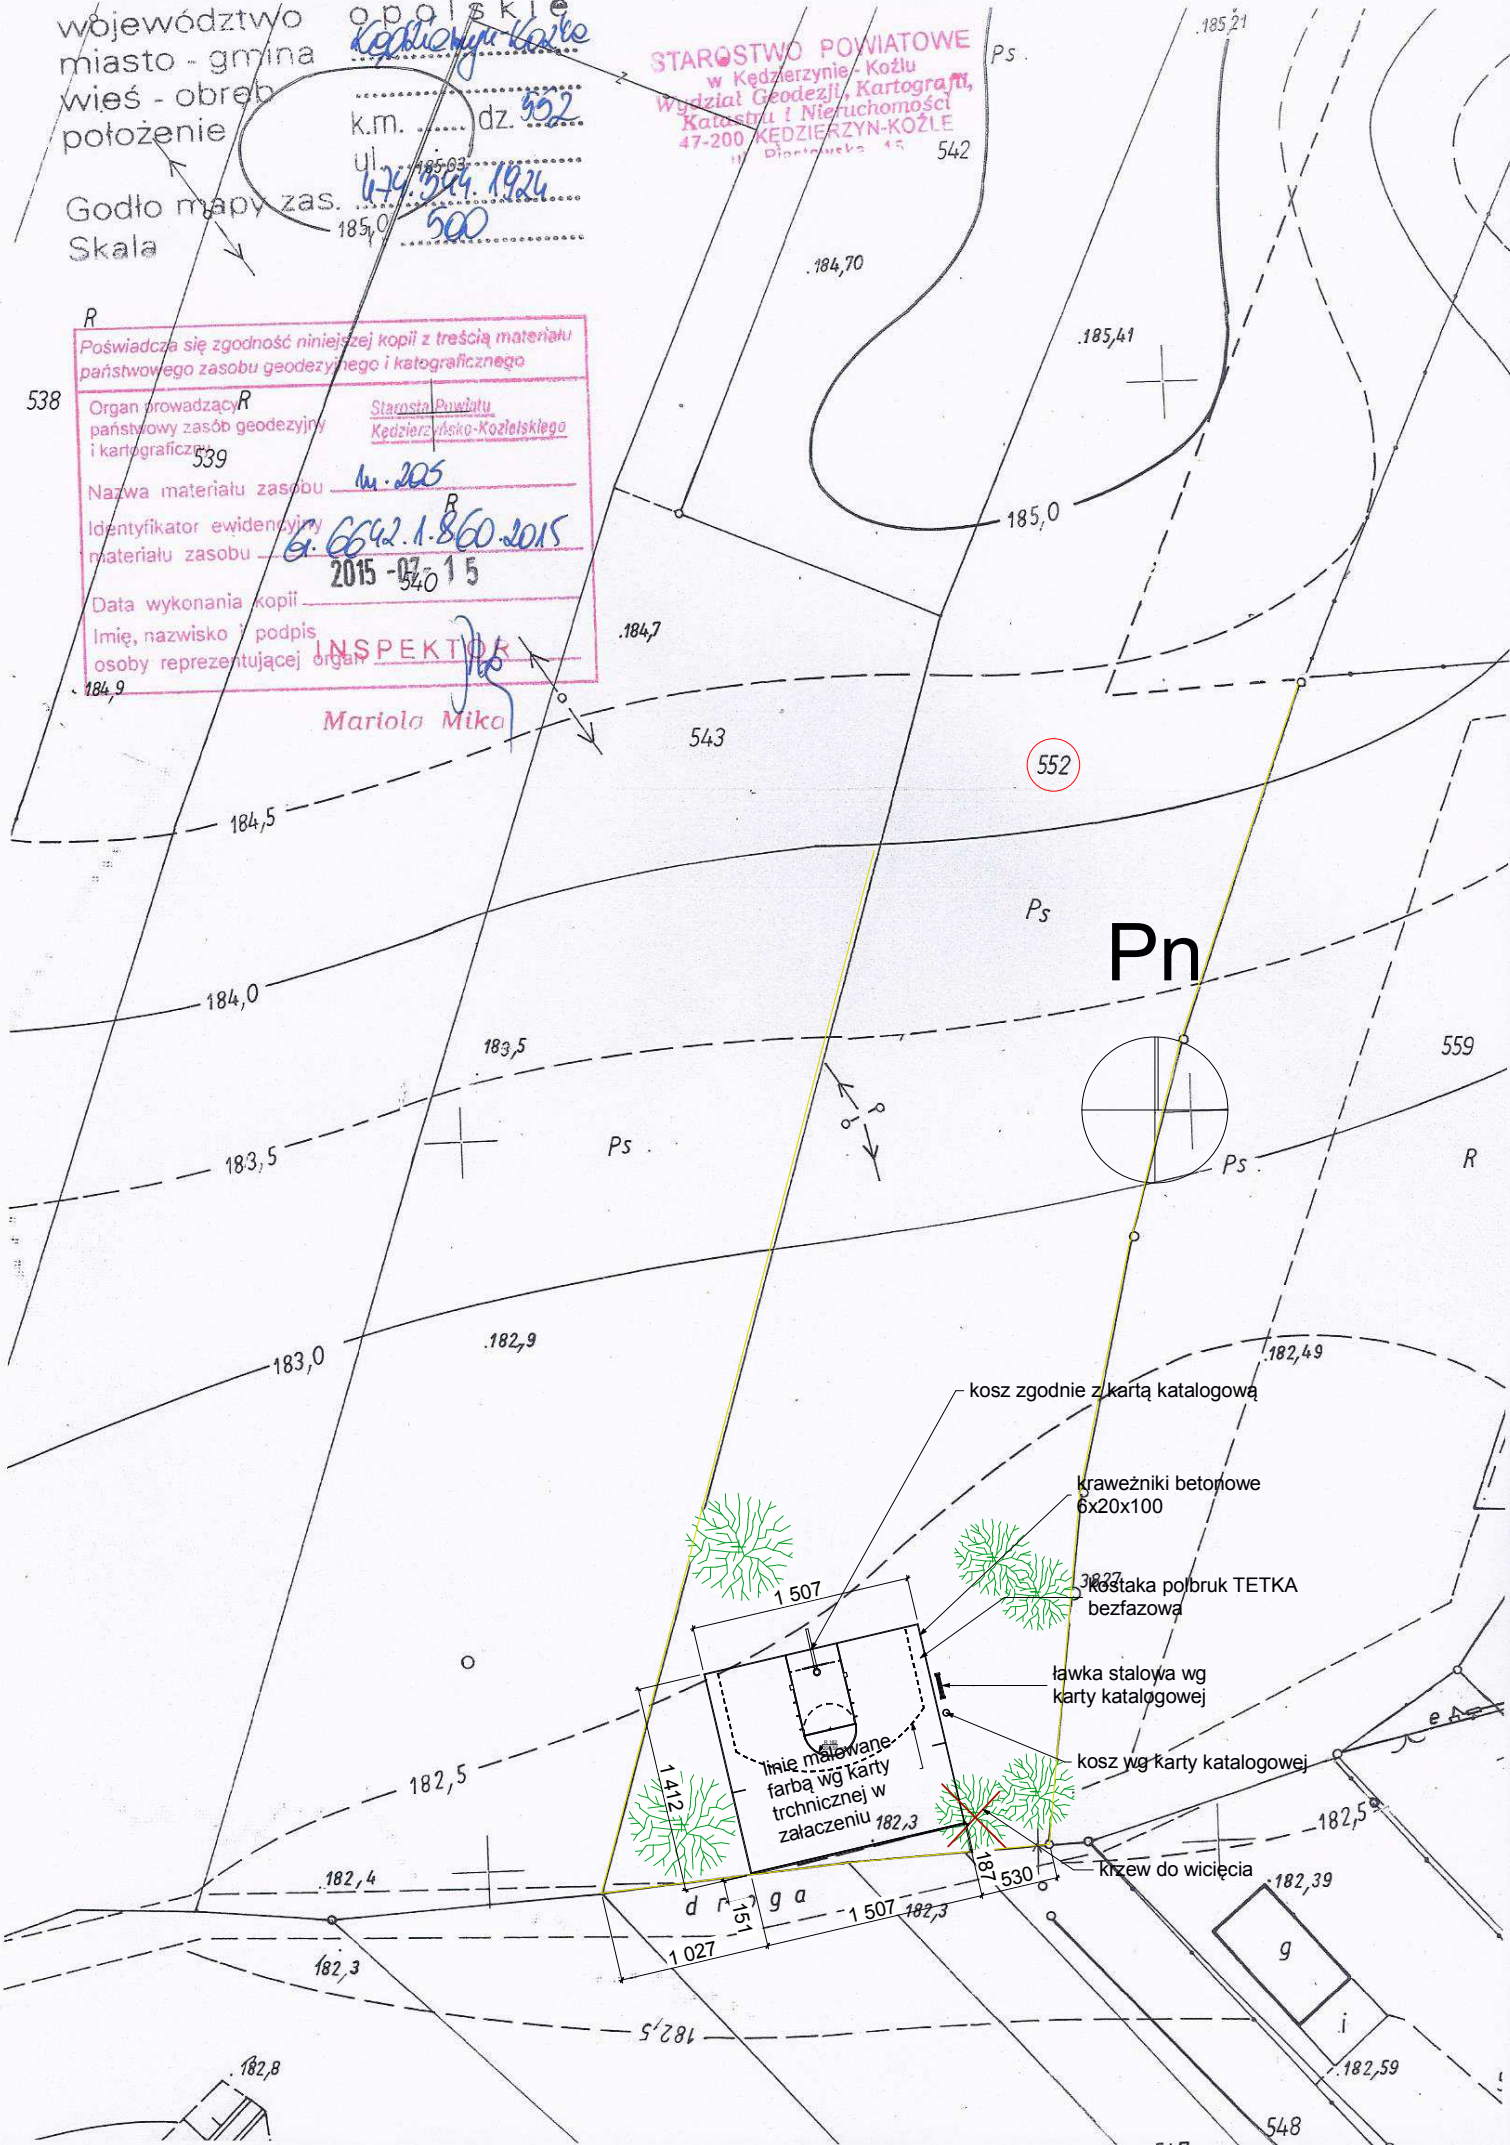

województwo opolskie
miasto - gmina Kędzierzyn-Koźle
wieś - obręb
położenie

k.m. dz. 552
Ul. 192, 324, 1926
185,0
500

STAROSTWO POWIATOWE
w Kędzierzynie-Koźlu
Wydział Geodezji, Kartografii,
Katastru i Nieruchomości
47-200 KĘDZIERZYN-KOŹLE
ul. Dąbrowska 15 542

Godło mapy zas.
Skala

538

Poświadczam zgodność niniejszej kopii z treścią materiału państwowego zasobu geodezyjnego i kartograficznego

Organ prowadzący państwowy zasób geodezjny i kartograficzny	Starosta Powiatu Kędzierzyna-Kozielskiego
Nazwa materiału zasobu	lm. 205
Identyfikator ewidencyjny materiału zasobu	G. 6642.1.860.2015
Data wykonania kopii	2015-07-15
Imię, nazwisko, podpis osoby reprezentującej organ	INSPEKTOR <i>[Signature]</i> Mariola Mika

Pn

552

kosz zgodnie z kartą katalogową

krawężniki betonowe 6x20x100

kostka pobruk TETKA bezfazowa

ławka stalowa wg karty katalogowej

kosz wg karty katalogowej

kiszew do wycięcia

linia malowana farbą wg karty technicznej w załączeniu

1 027

1 507

1 507

1 507

1 507

1 507

1 507