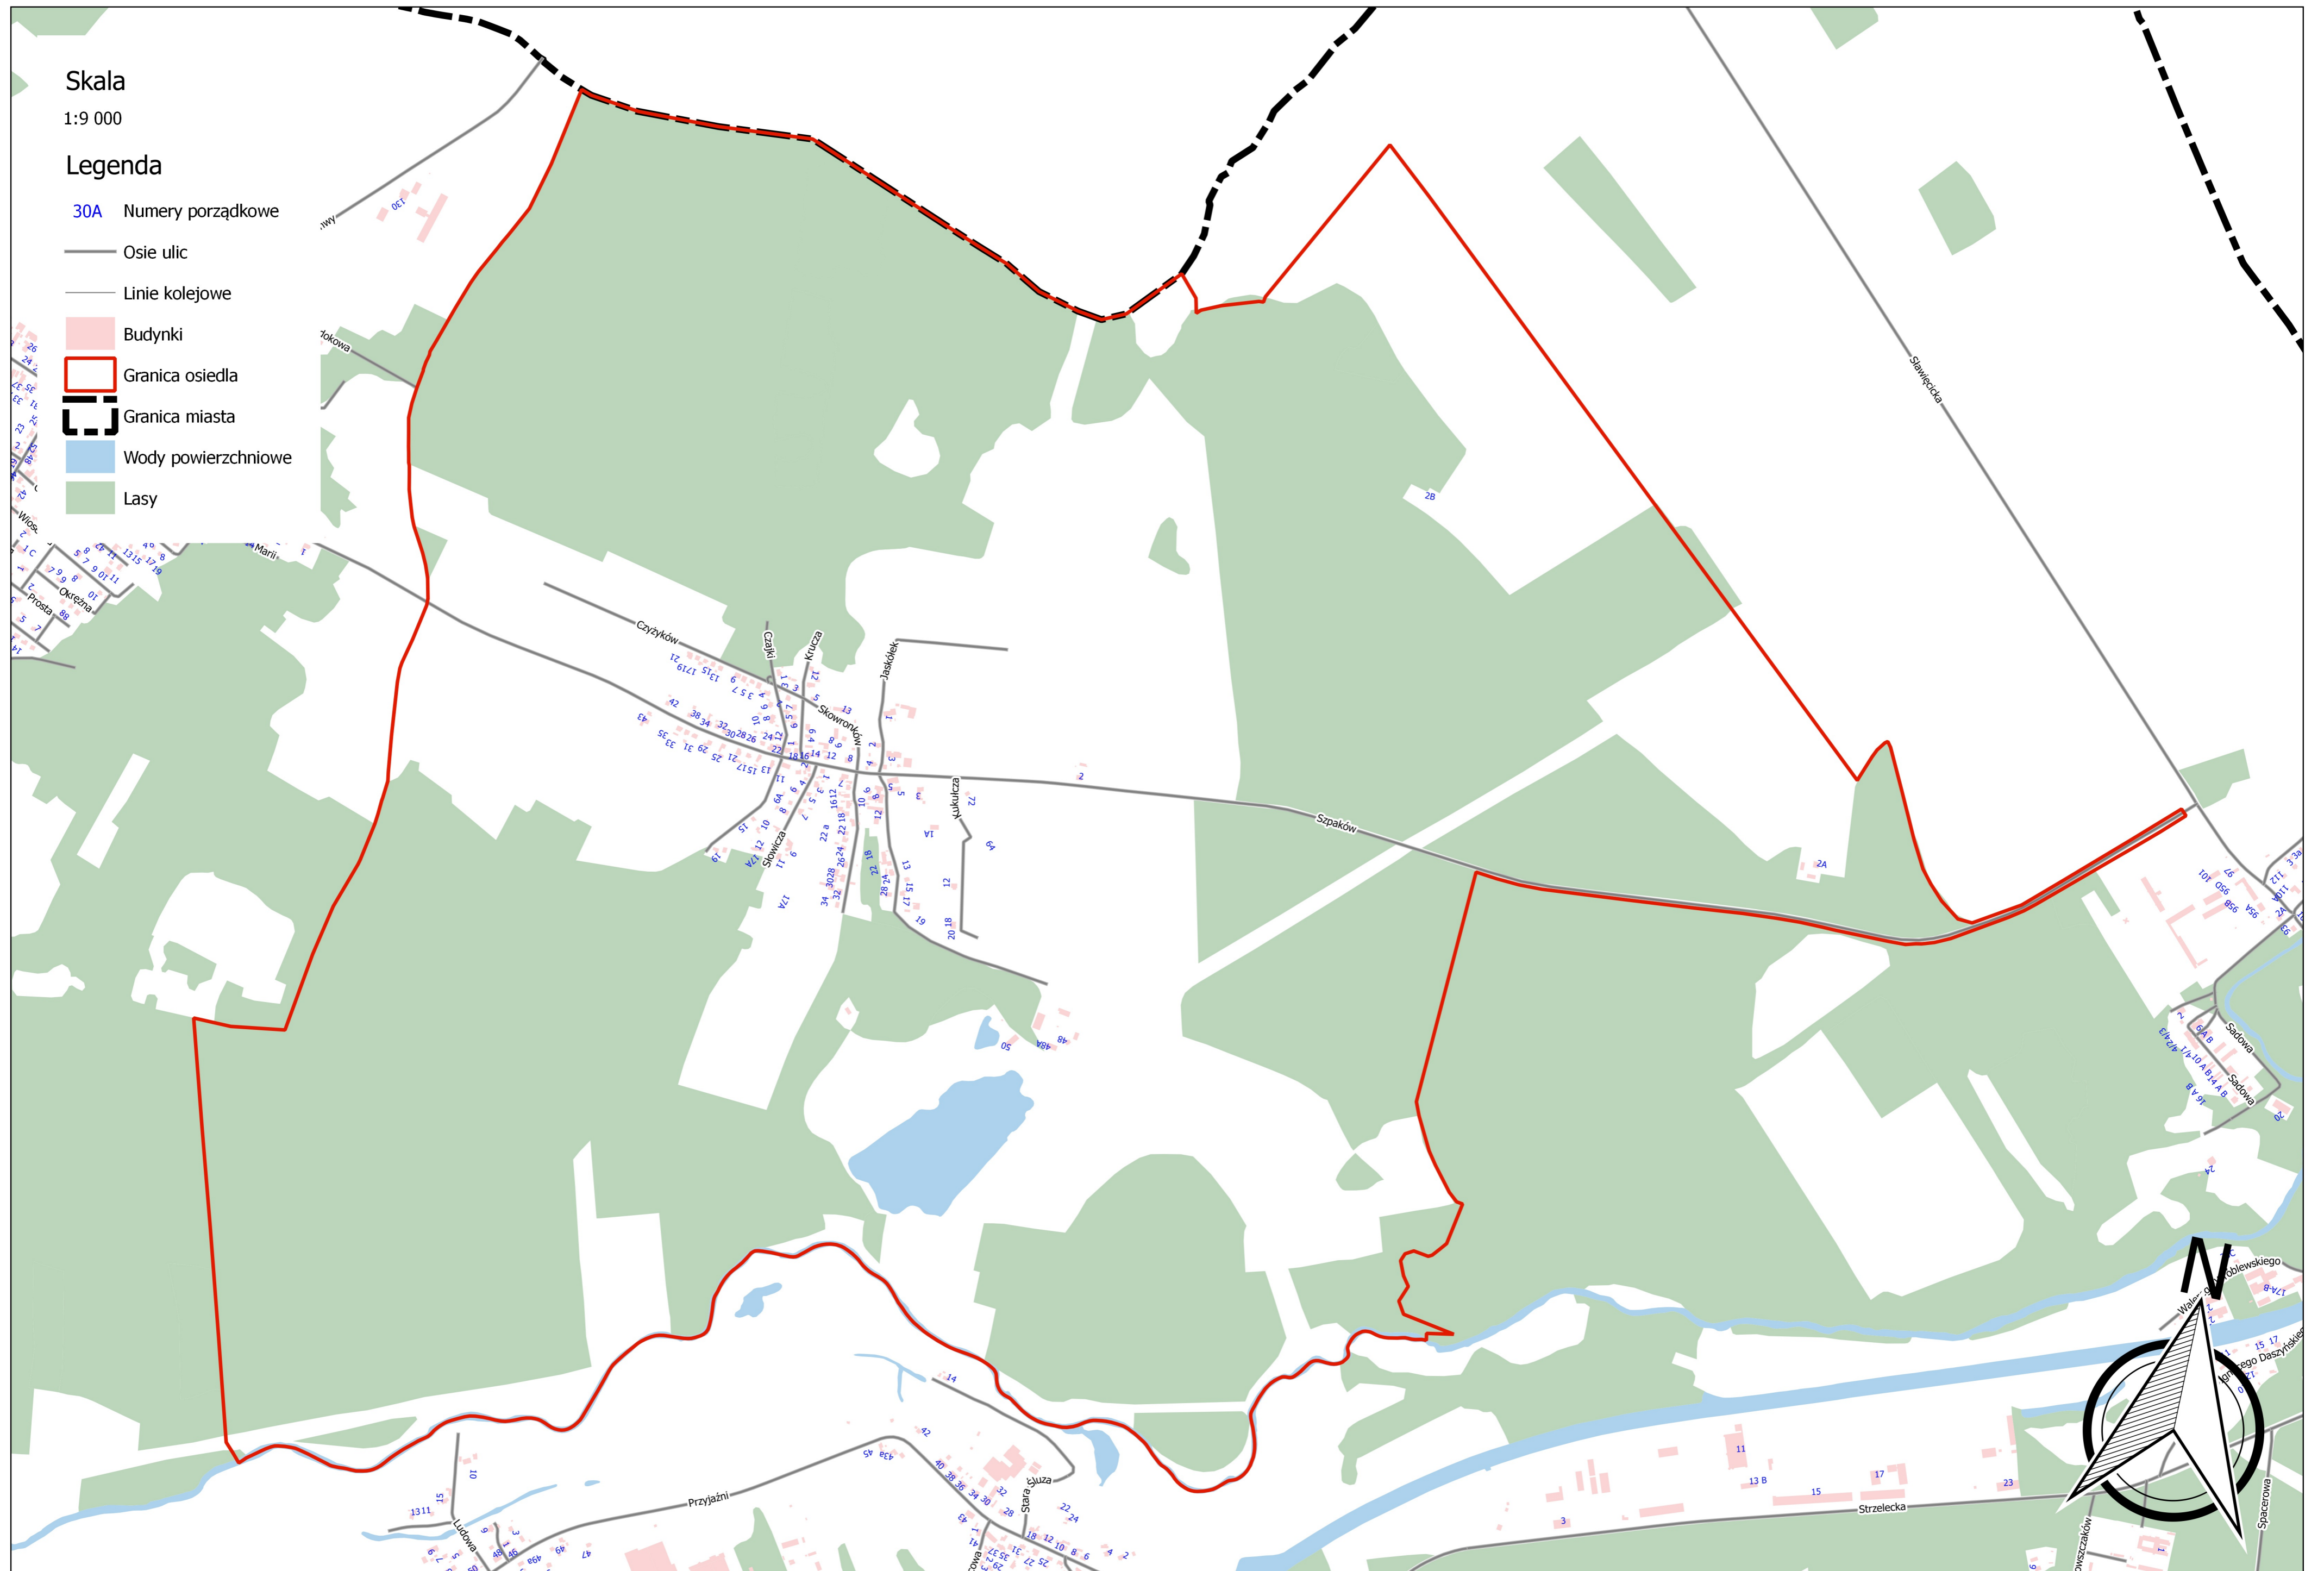

□ Granica miasta

■ Wody powierzchniowe

■ Lasy

CZĘŚĆ GRAFICZNA - OBSZAR I GRANICE OSIEDLA MIEJSCE KŁODNICKIE

Skala

1:9 000

Legenda

- 30A Numery porządkowe
- Osie ulic
- Linie kolejowe
- Budynki
- Granica osiedla
- Granica miasta
- Wody powierzchniowe
- Lasy