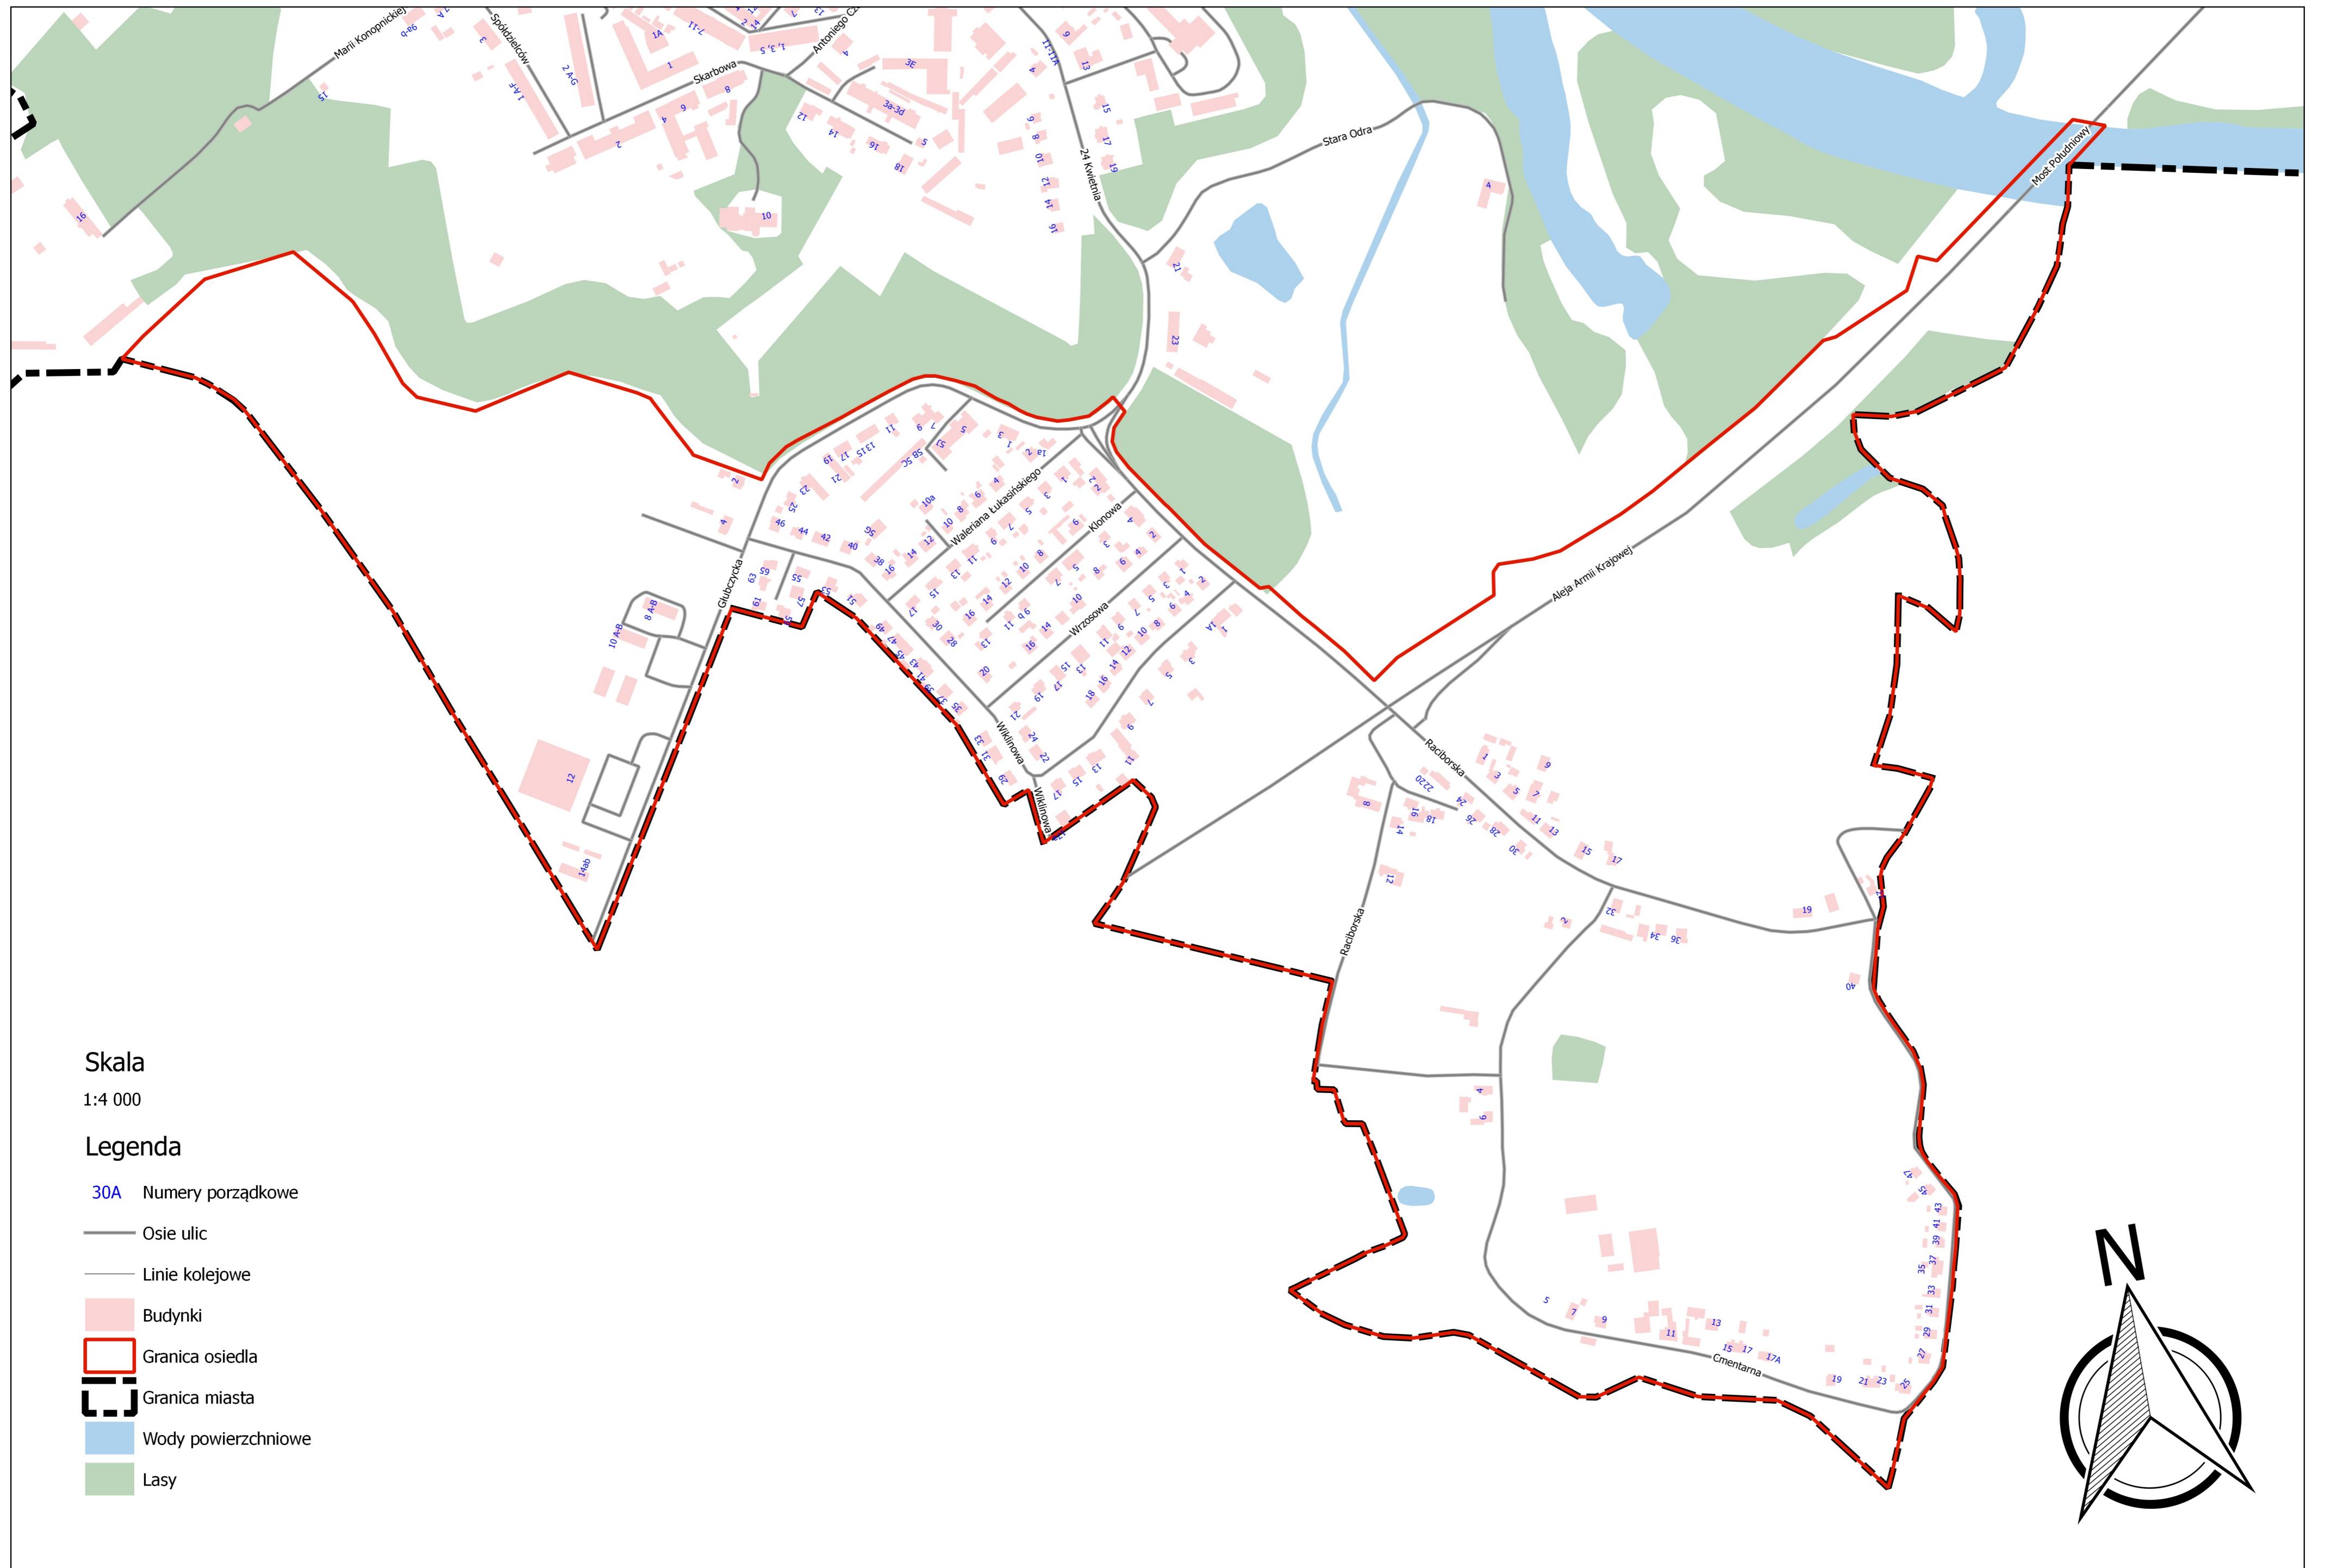

CZĘŚĆ GRAFICZNA - OBSZAR I GRANICE OSIEDLA POŁUDNIE

Skala

1:4 000

Legenda

- 30A Numery porządkowe
- Osie ulic
- Linie kolejowe
- Budynek
- ▭ Granica osiedla
- ▭ Granica miasta
- Wody powierzchniowe
- Lasy