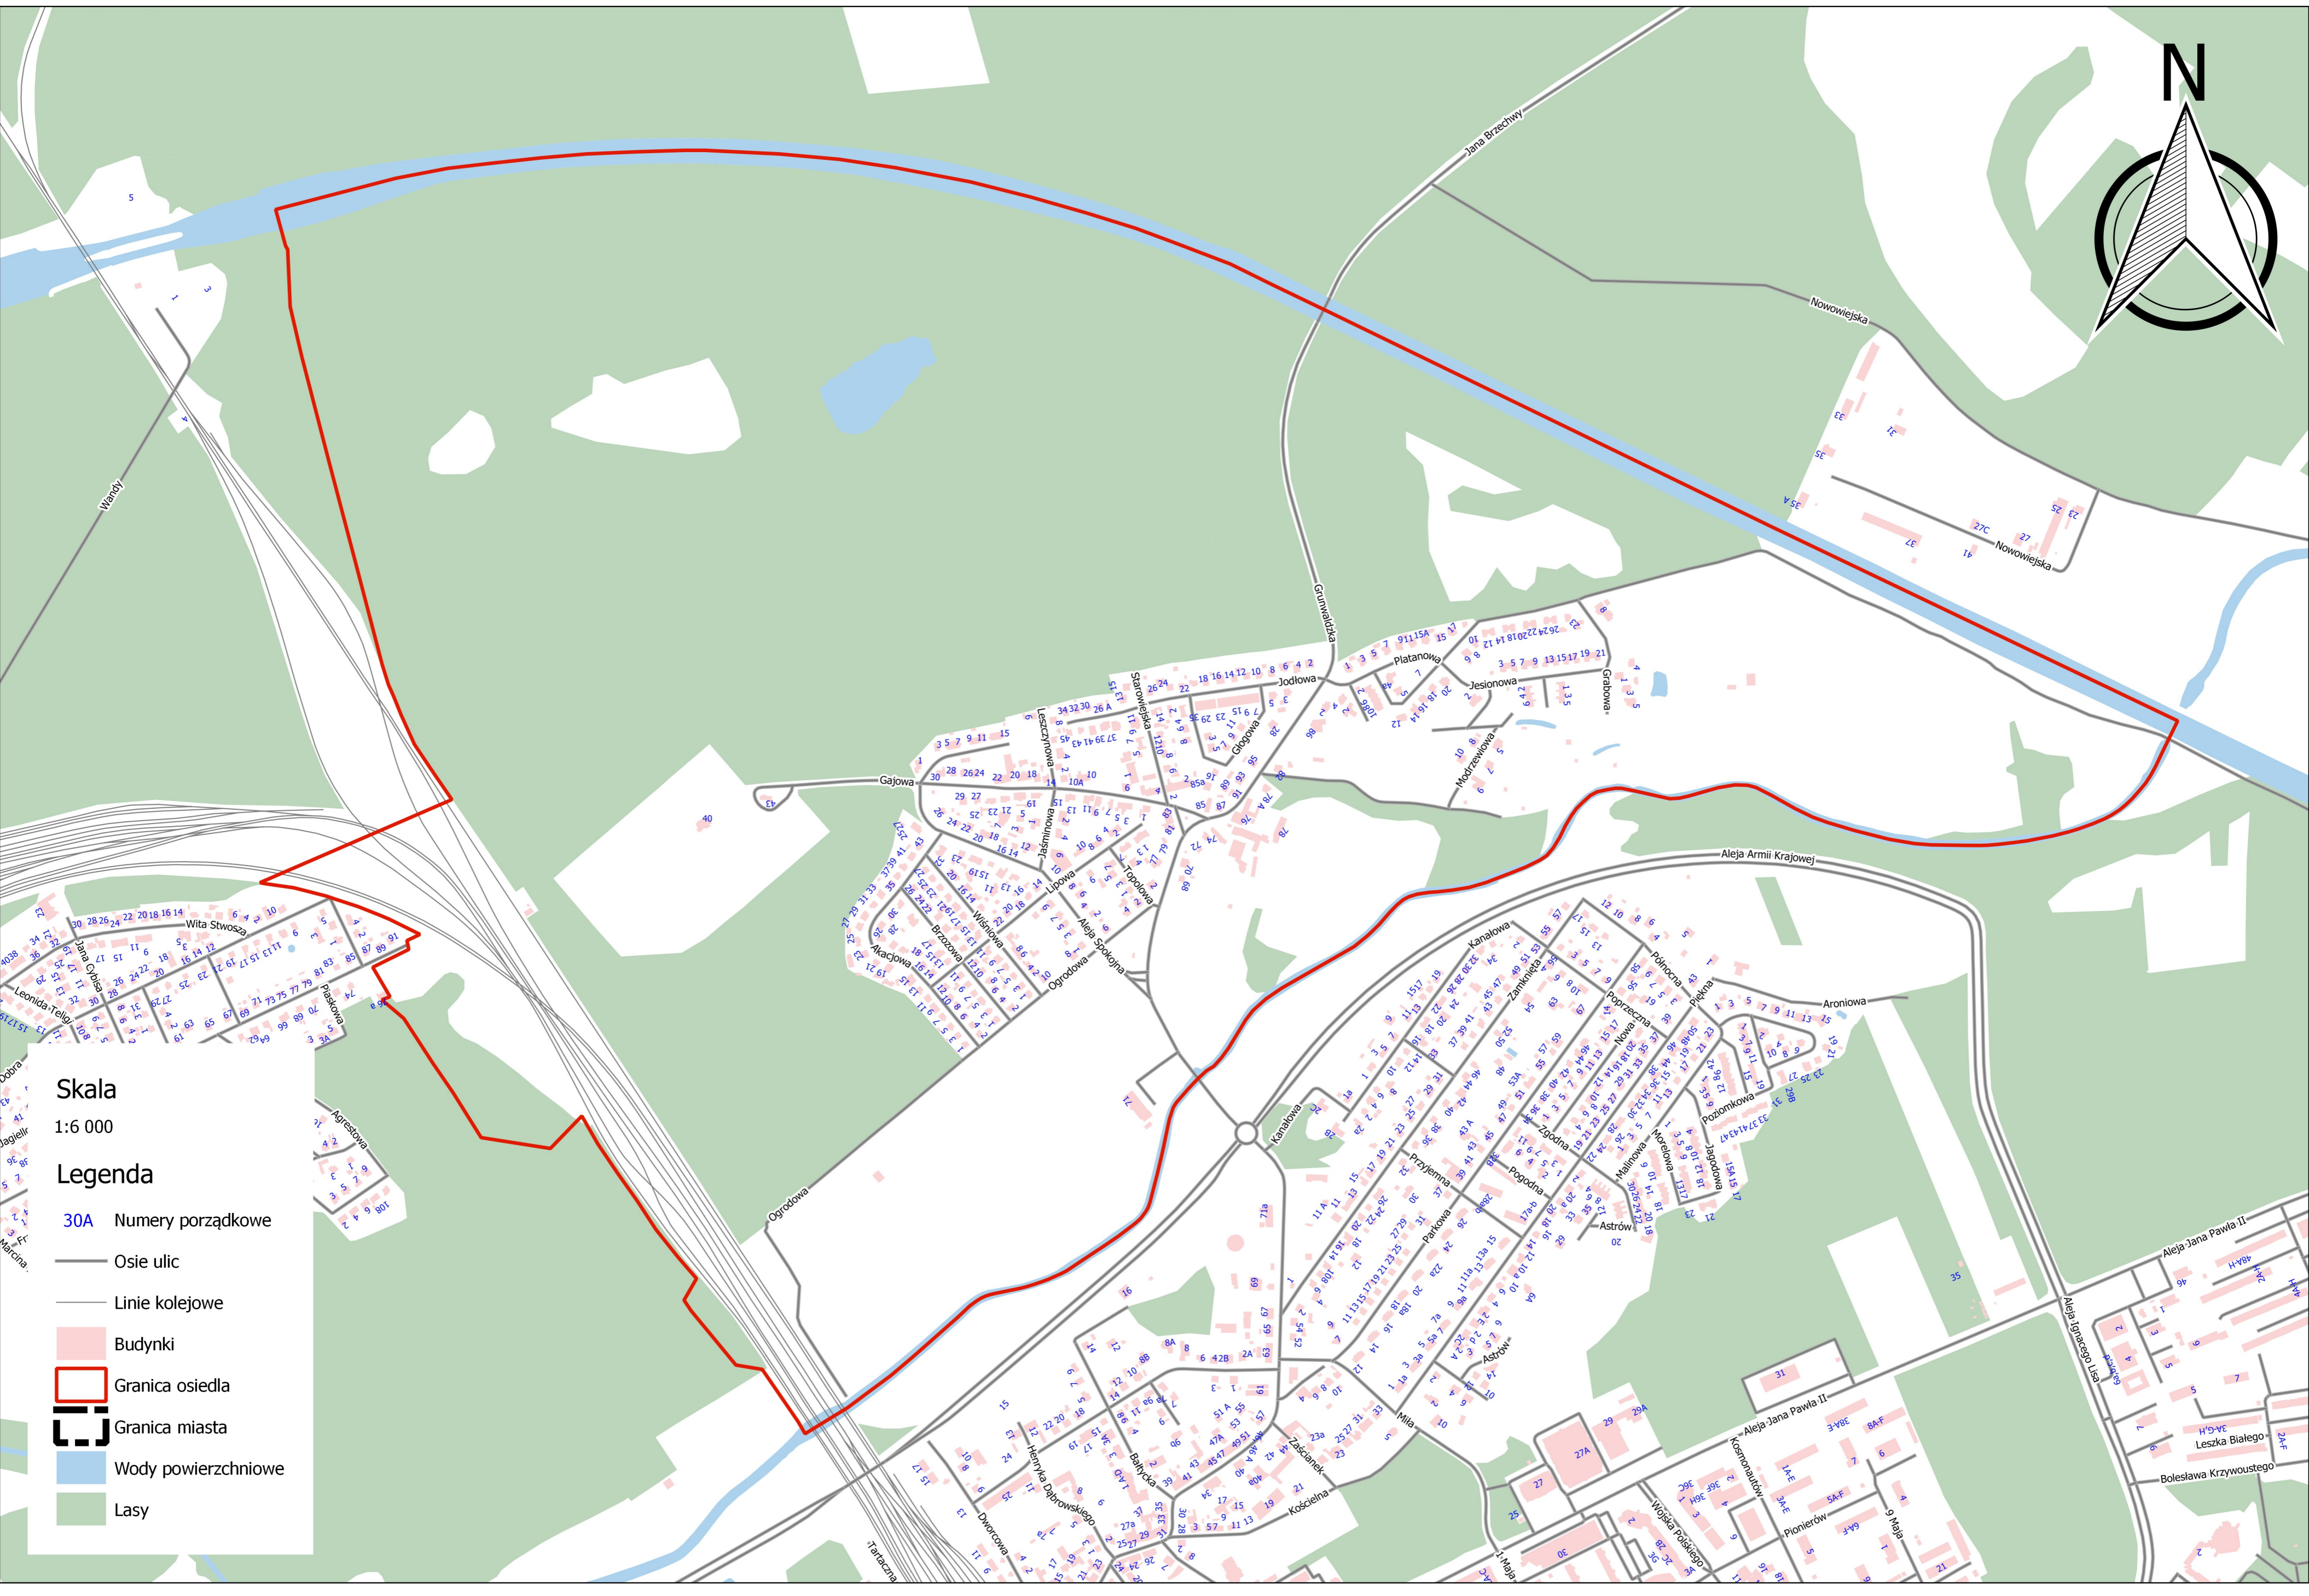

Skala
1:6 000

Legenda

- 30A Numery porządkowe
- Osie ulic
- Linie kolejowe
- Budynki
- Granica osiedla
- Granica miasta
- Wody powierzchniowe
- Lasy

CZĘŚĆ GRAFICZNA - OBSZAR I GRANICE OSIEDLA LENARTOWICE