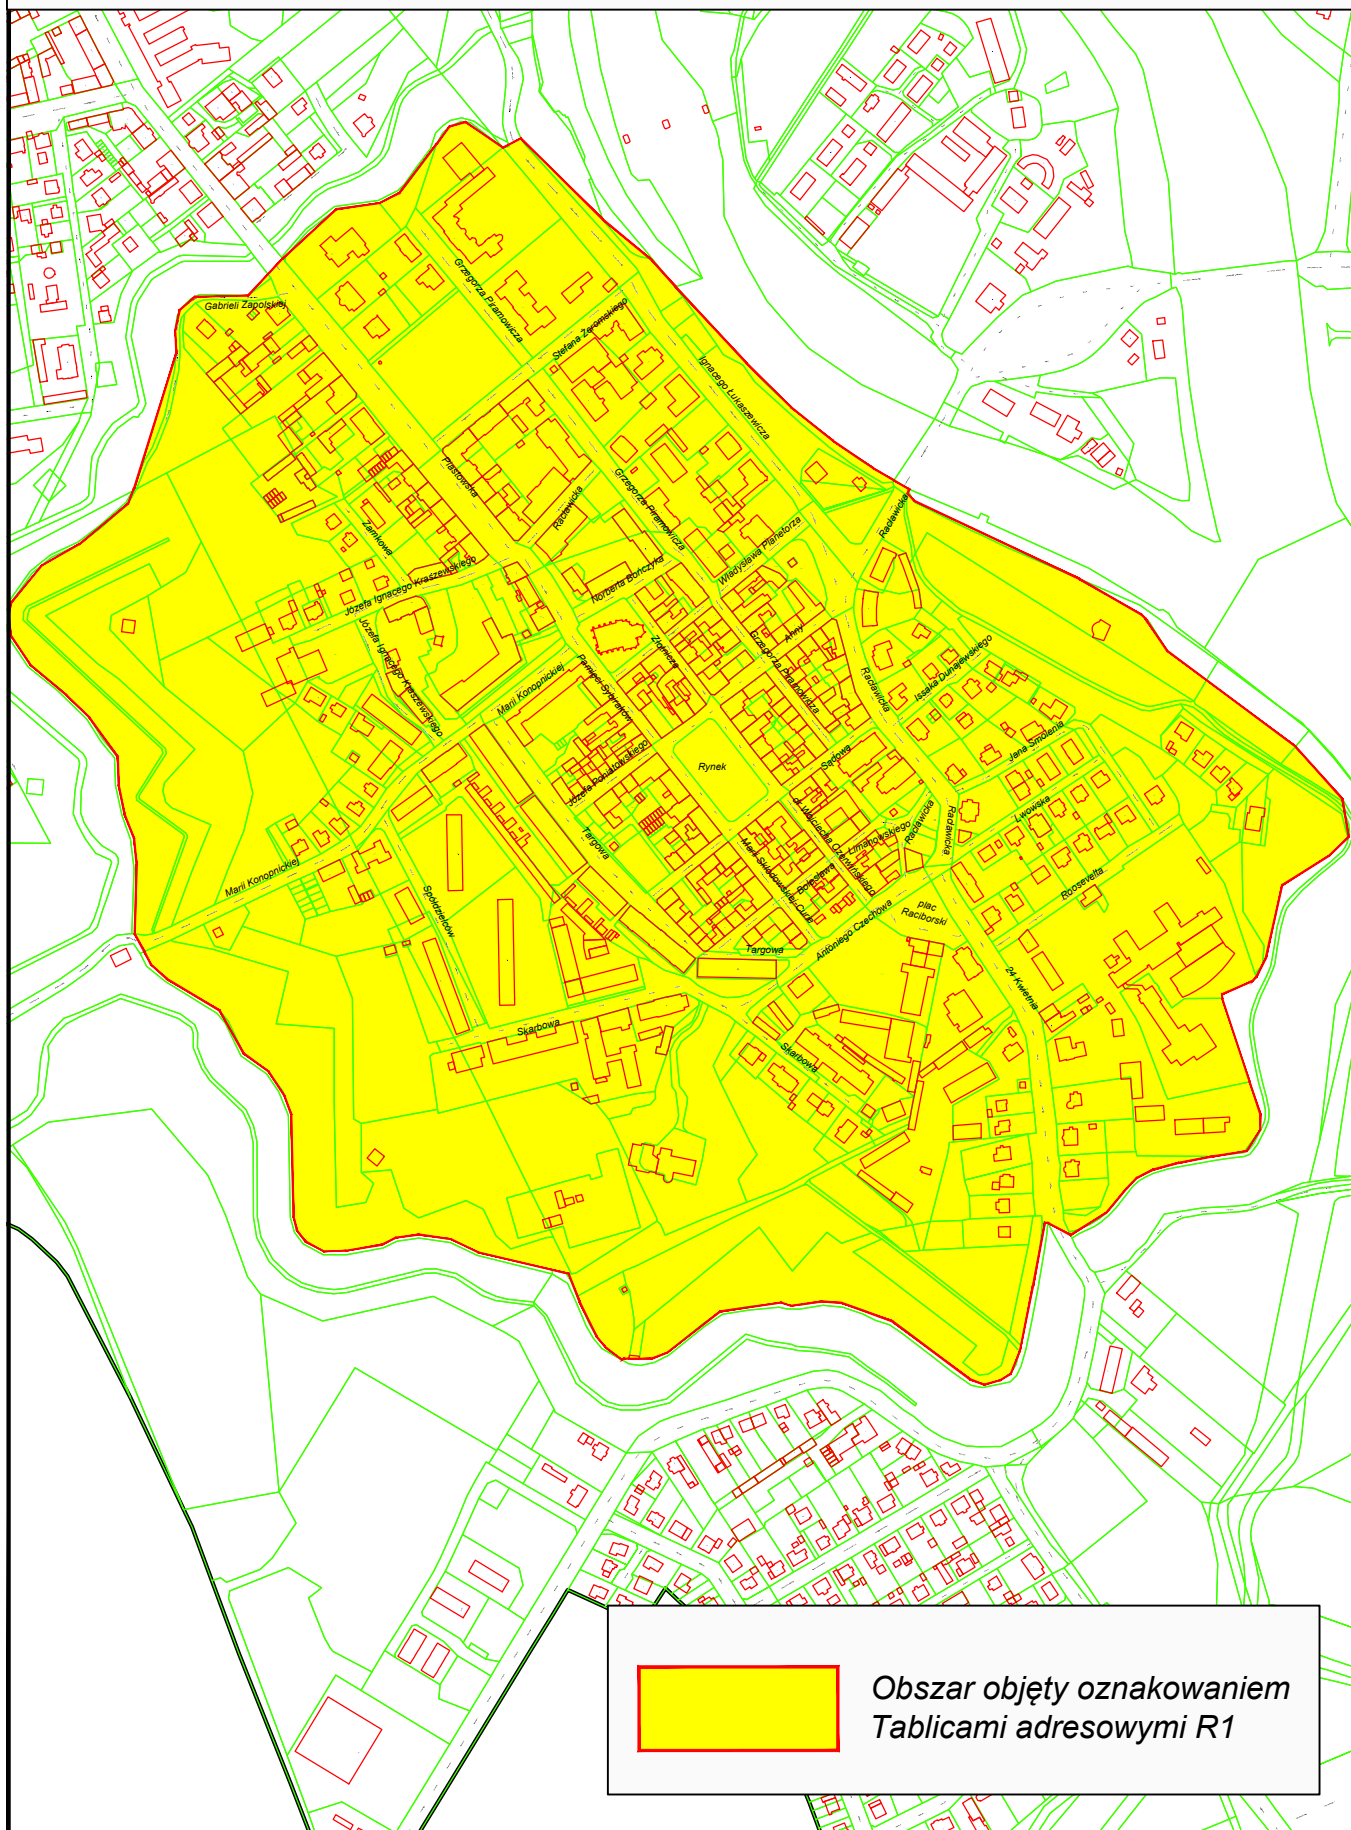

236	budynek w zasobie gminy	Piramowicza 5
237	budynek w zasobie gminy	Klonowa 5
238	budynek w zasobie gminy	Sucharskiego 44
239	budynek w zasobie gminy	Pamięci Sybiraków 11
240	budynek w zasobie gminy	Piastowska 38
241	budynek w zasobie gminy	Piastowska 51A
242	budynek w zasobie gminy	Piastowska 51B
243	budynek w zasobie gminy	Piastowska 58
244	budynek w zasobie gminy	Sądowa 5-5A
245	budynek w zasobie gminy	Skarbowa 1
246	budynek w zasobie gminy	Złotnicza 5
247	budynek w zasobie gminy	Życzliwa 11/WM 13-15/GM

DODATKOWO NALEŻY OZNAKOWAĆ WSZYSTKIE BUDYNKI W OBSZARZE OZNACZONYM
NA PONIŻSZEJ MAPIE:

OBSZAR KOMPLEKSOWEGO OZNAKOWANIA BUDYNKÓW TABLICAMI ADRESOWYMI Rodzaju R1 SIM - część 1.