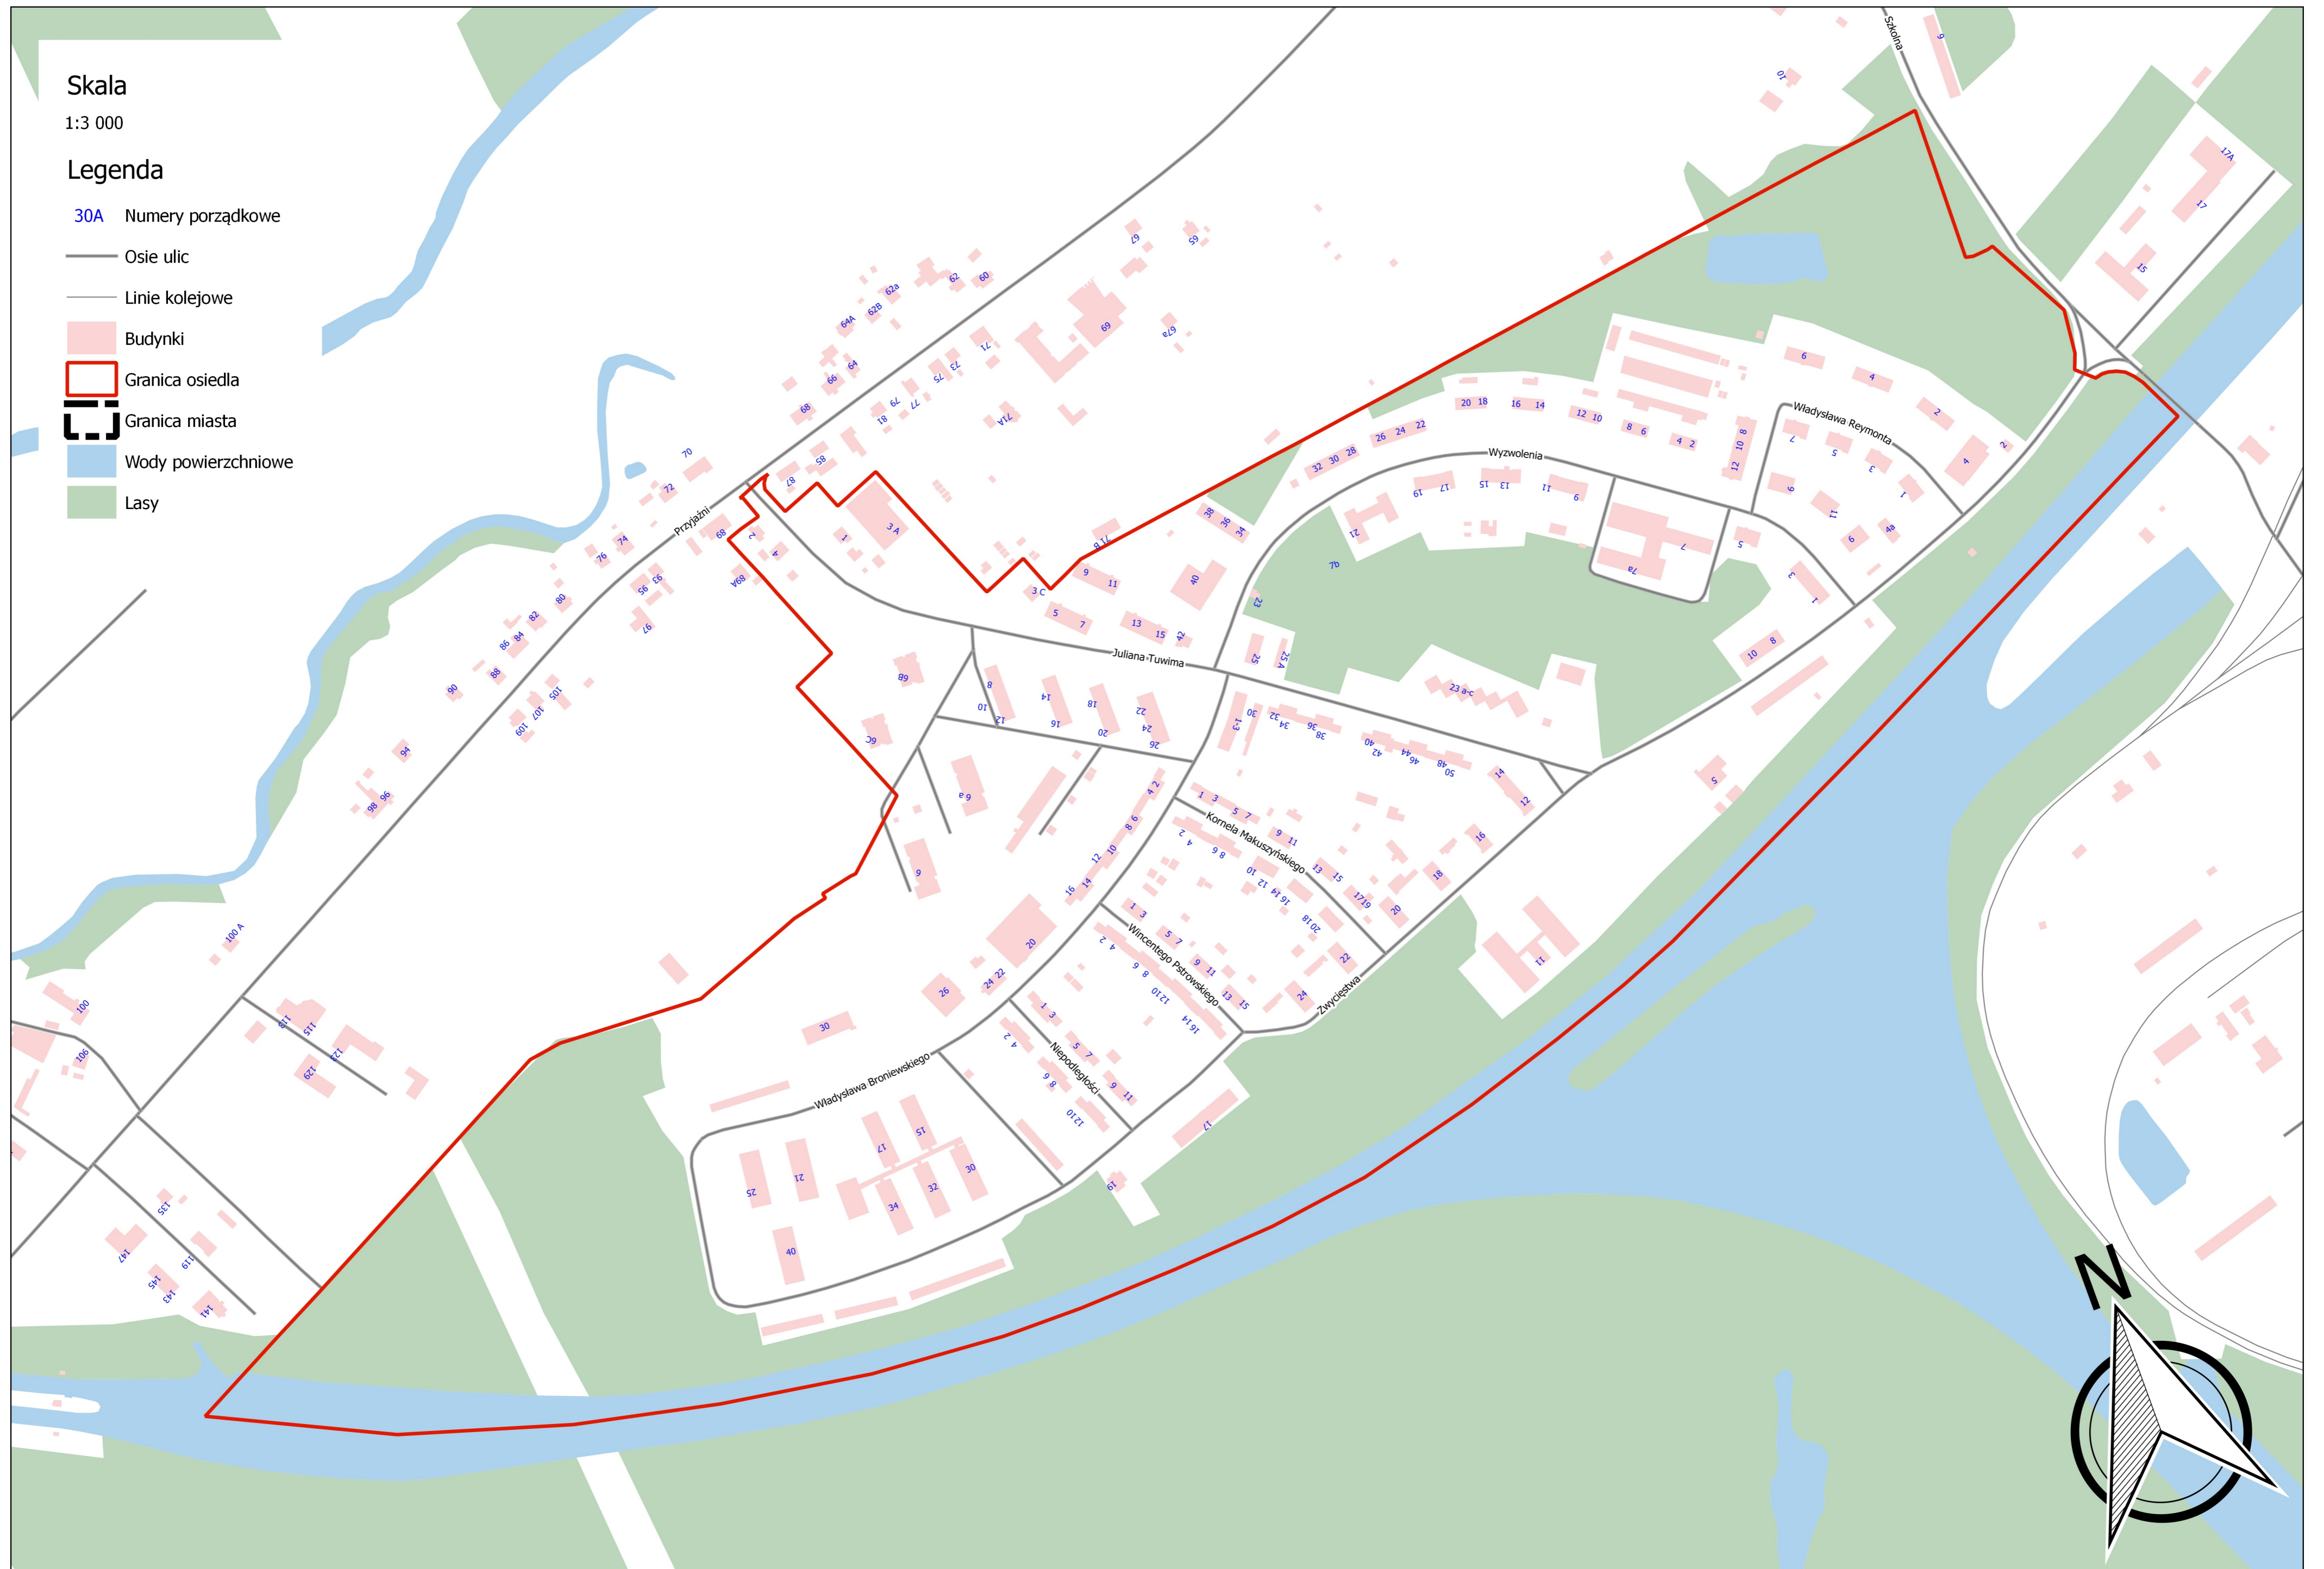

CZĘŚĆ GRAFICZNA - OBSZAR I GRANICE OSIEDLA AZOTY

CZĘŚĆ GRAFICZNA - OBSZAR I GRANICE OSIEDLA BLACHOWNIA

Skala

1:3 000

Legenda

- 30A Numery porządkowe
- Osie ulic
- Linie kolejowe
- Budynki
- Granica osiedla
- Granica miasta
- Wody powierzchniowe
- Lasy