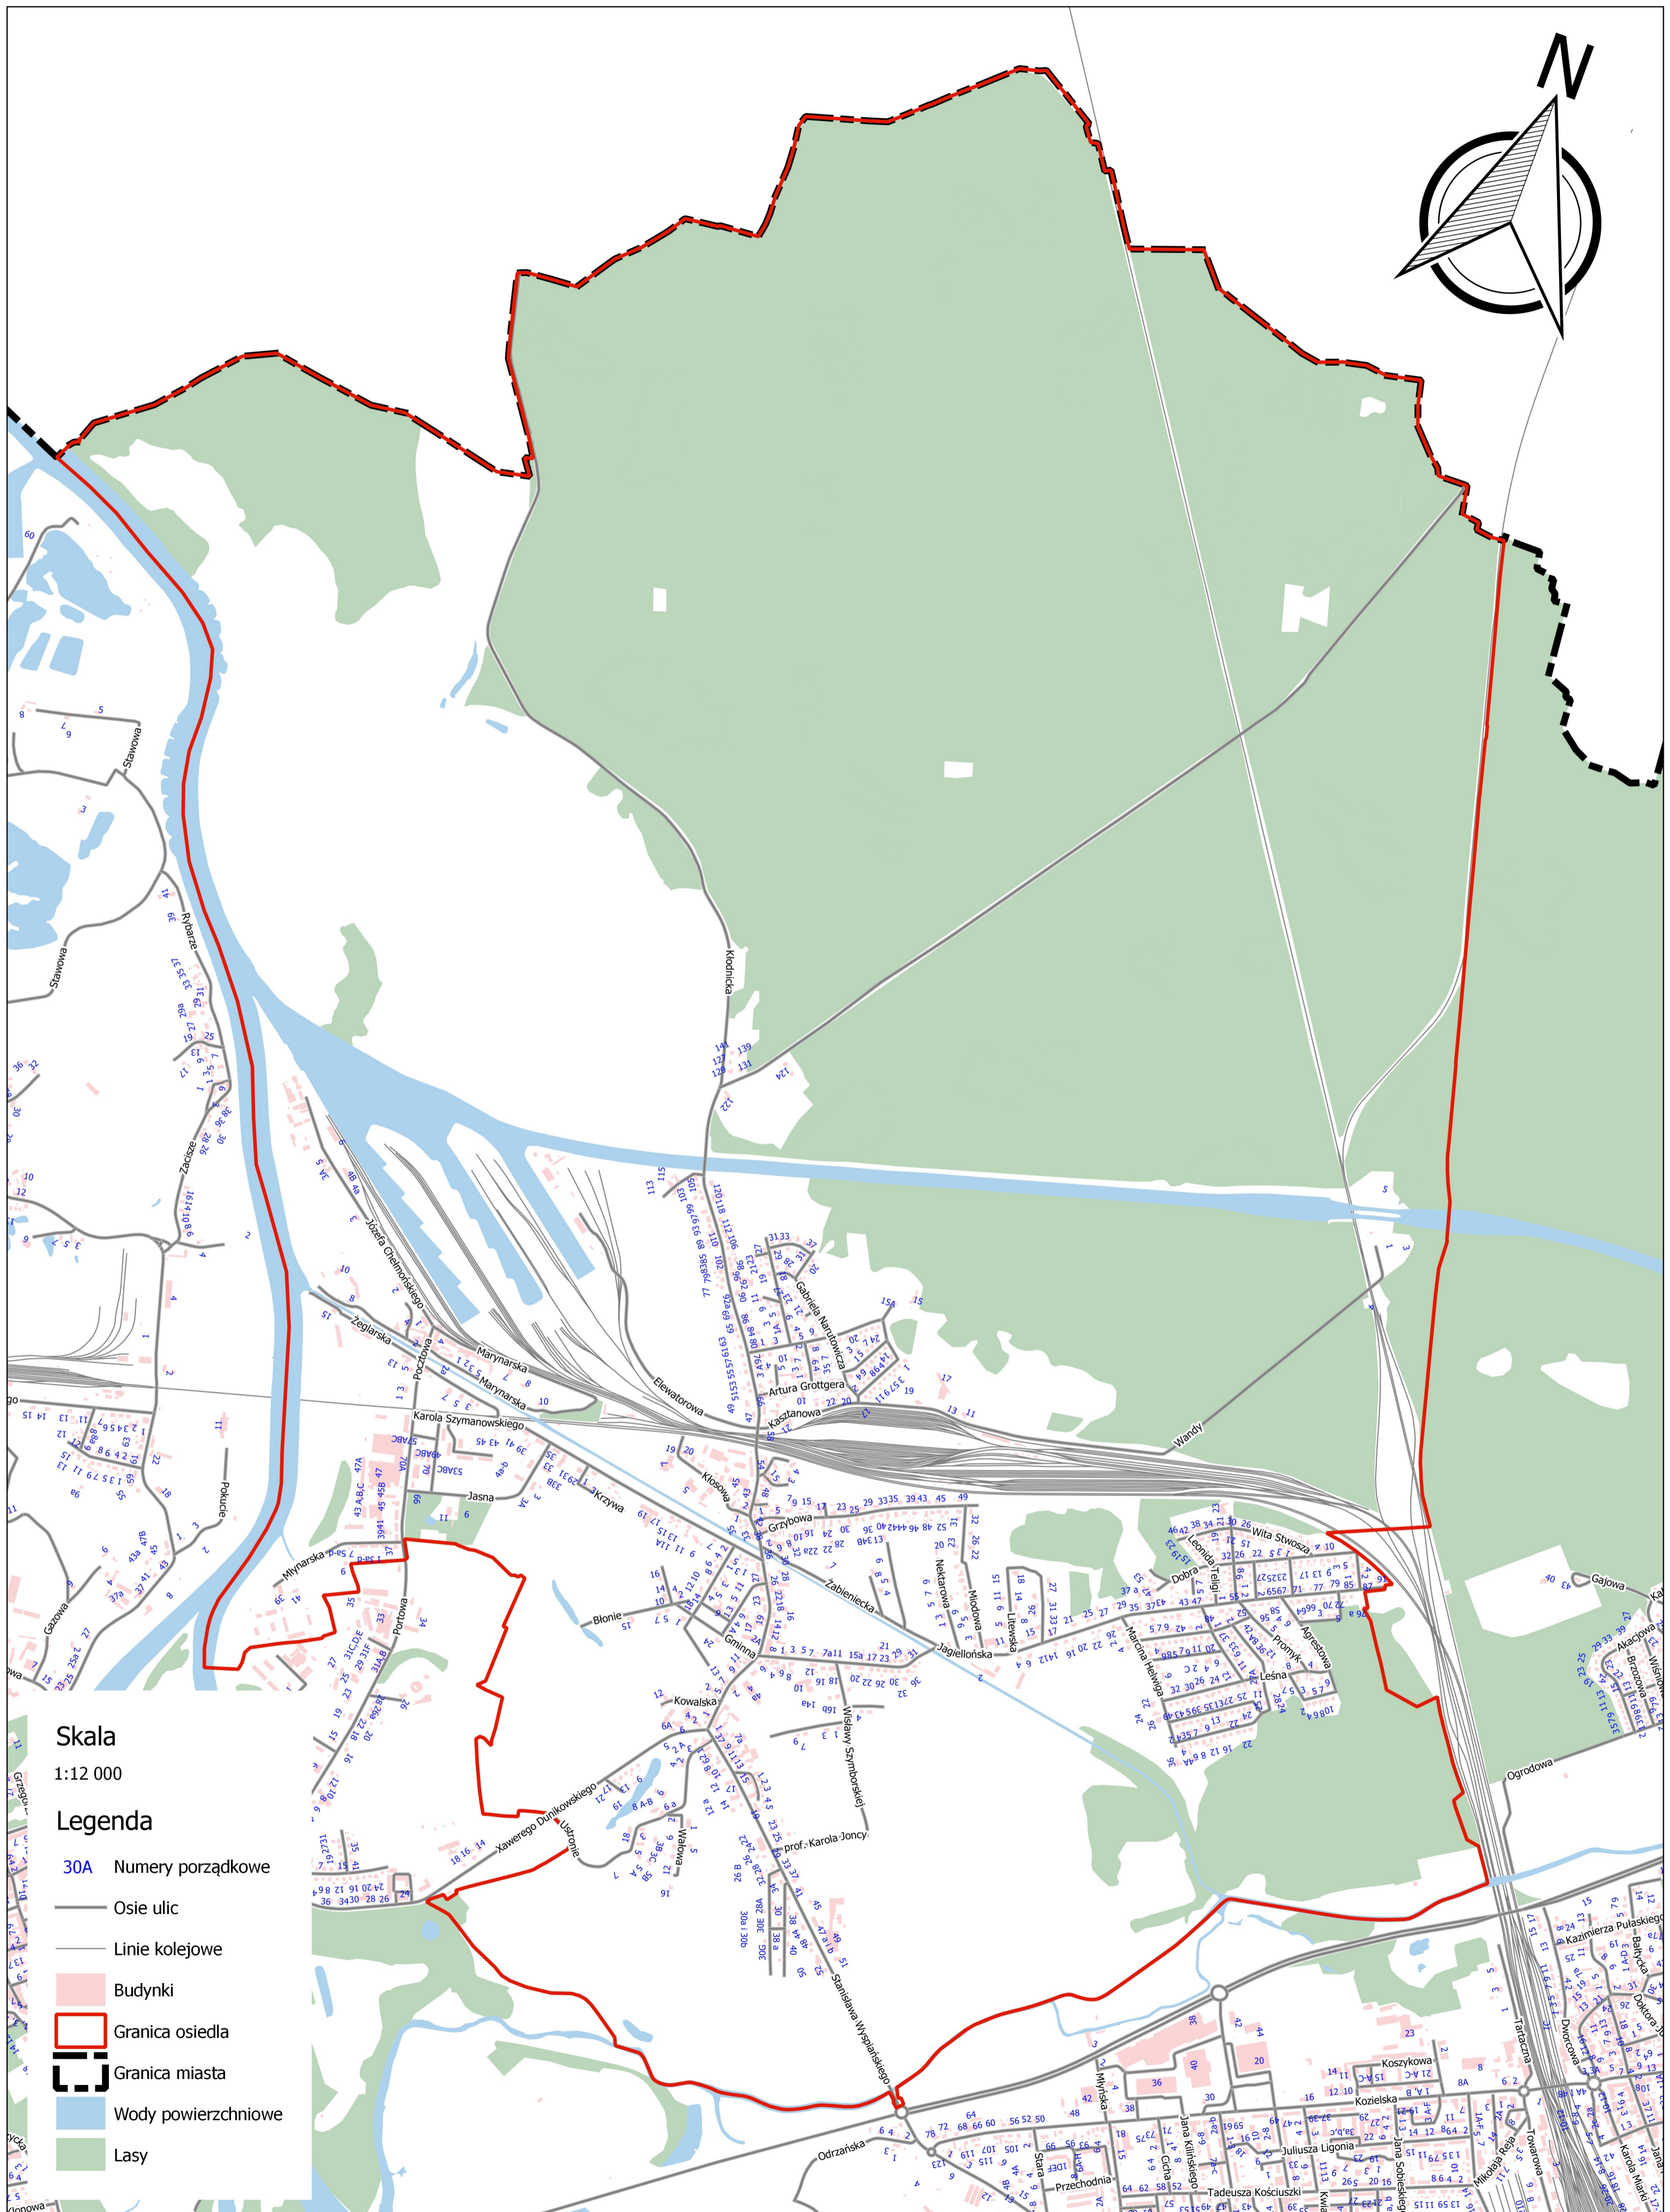

CZĘŚĆ GRAFICZNA - OBSZAR I GRANICE OSIEDLA KŁODNICA

Skala
1:12 000

Legenda

- 30A Numery porządkowe
- Osie ulic
- Linie kolejowe
- Budynki
- Granica osiedla
- Granica miasta
- Wody powierzchniowe
- Lasy