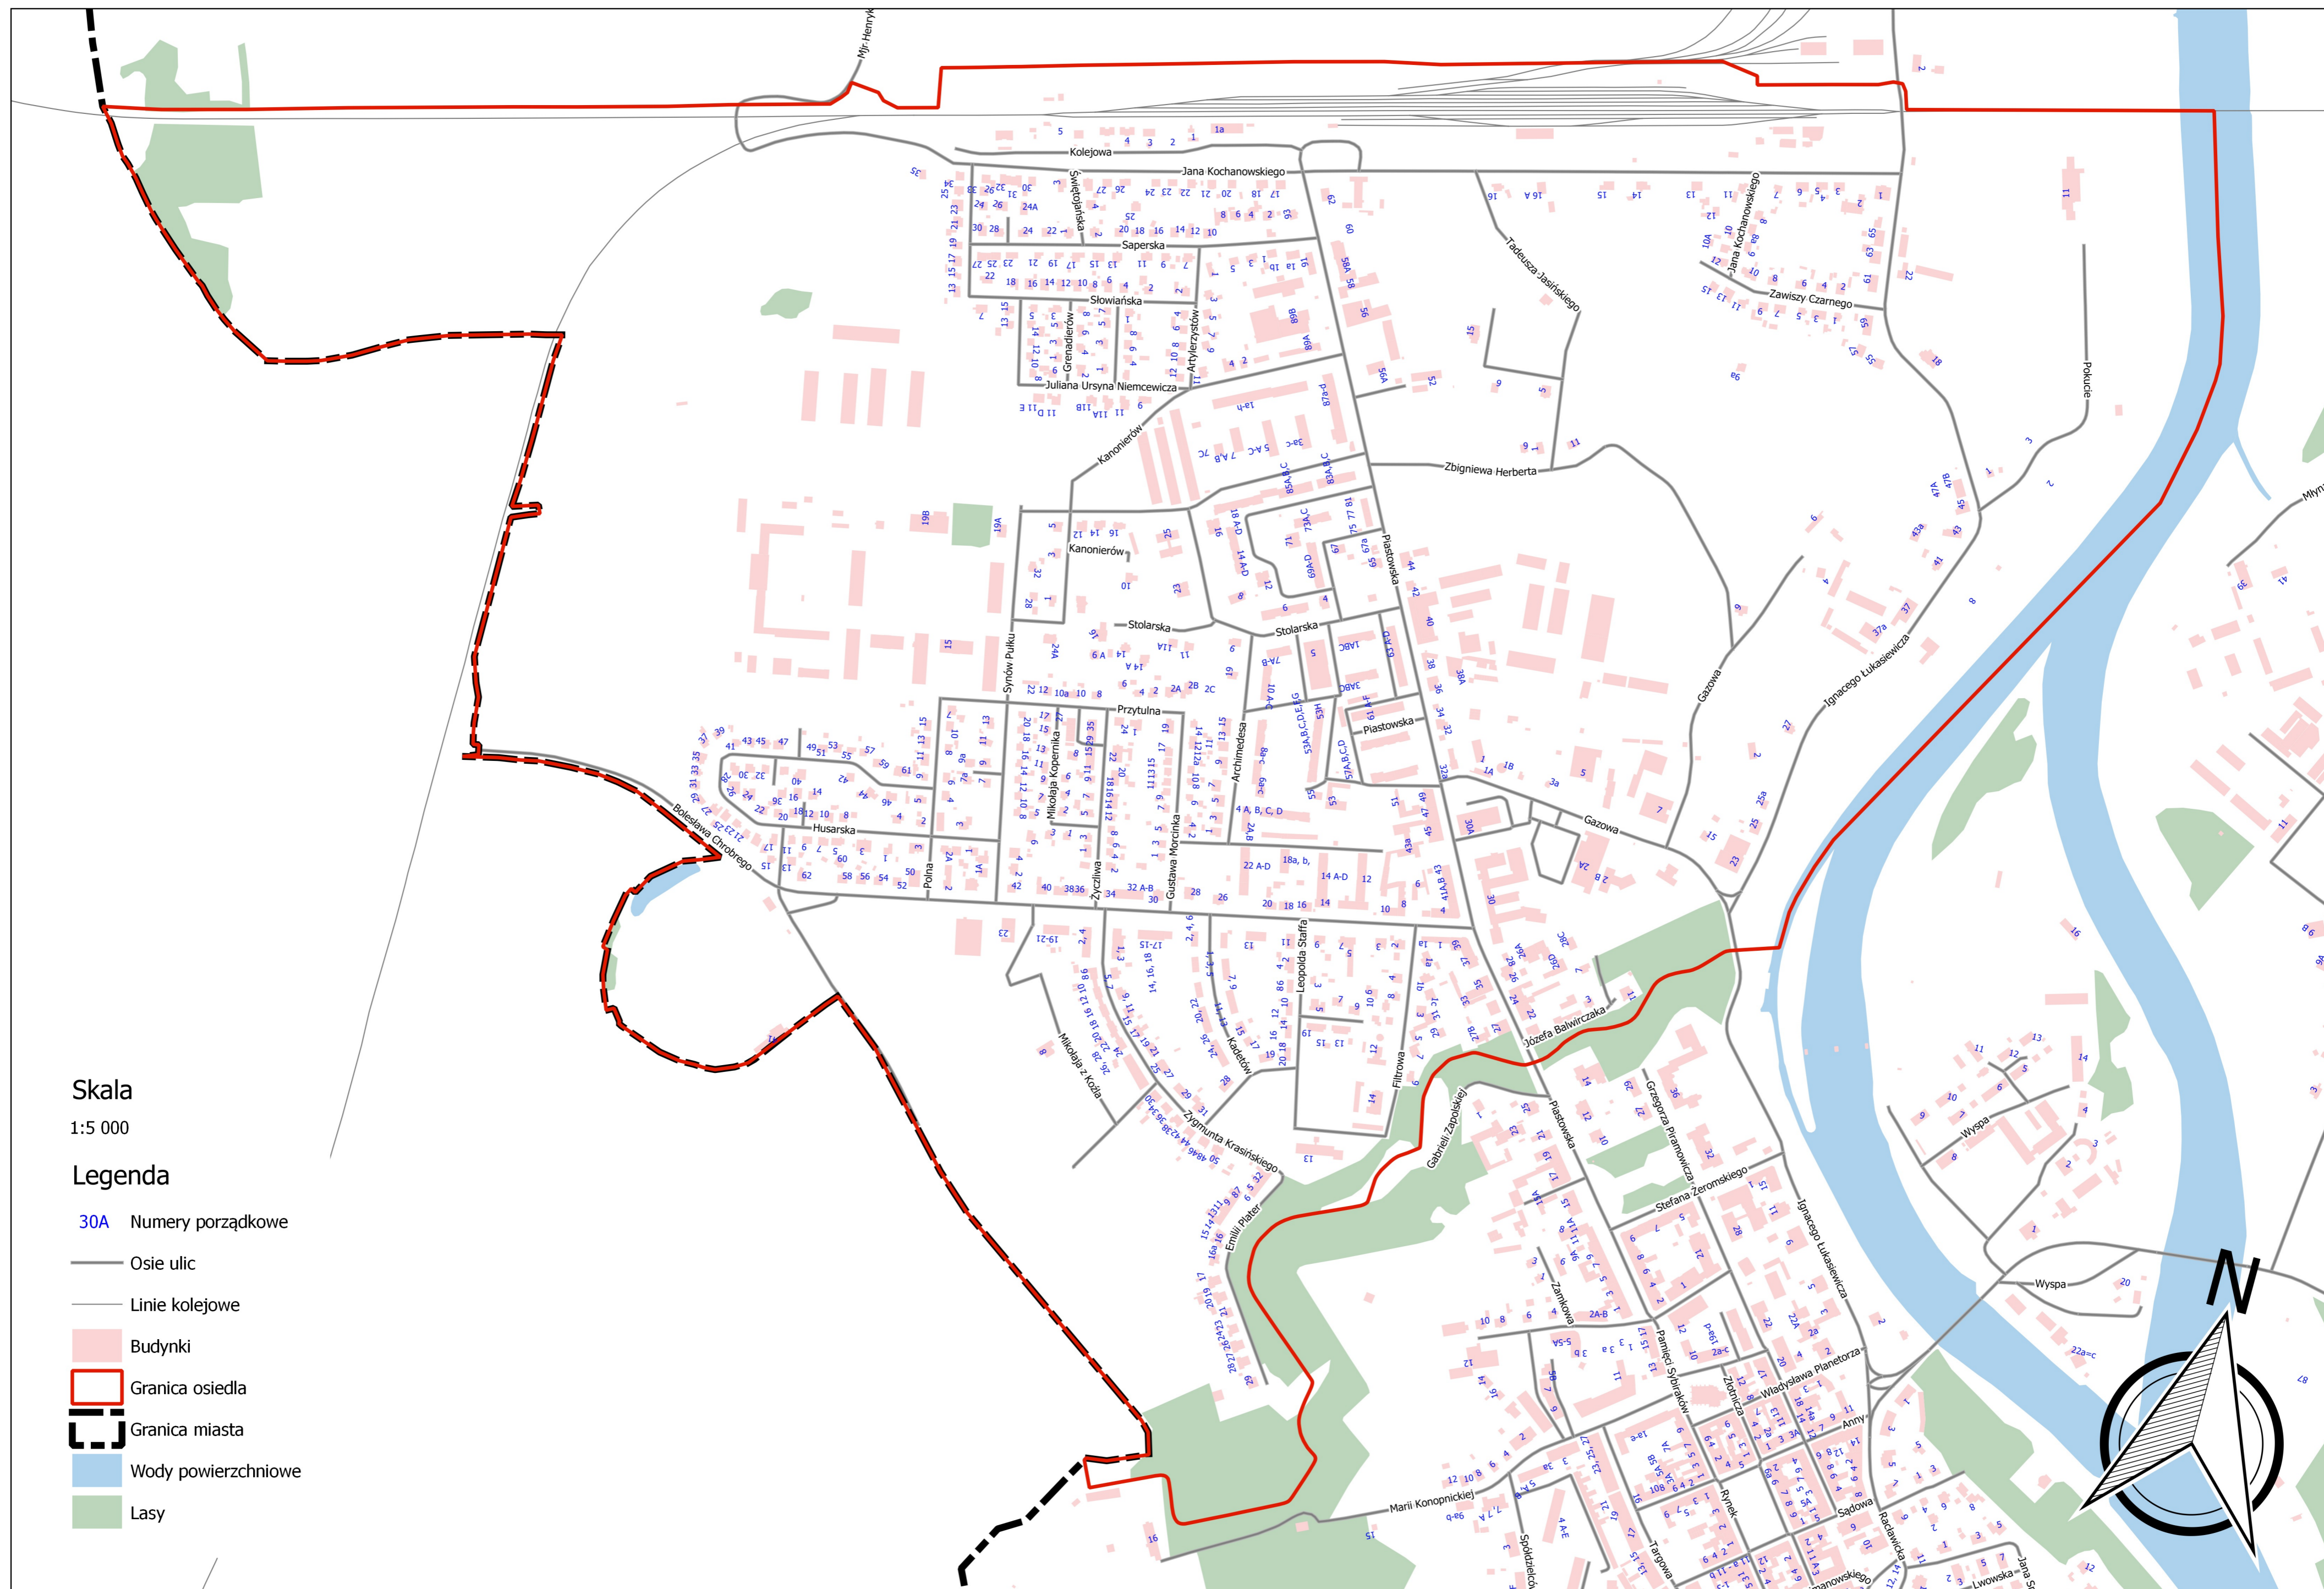

CZĘŚĆ GRAFICZNA - OBSZAR I GRANICE OSIEDLA ZACHÓD

Skala

1:5 000

Legenda

- 30A Numery porządkowe
- Osie ulic
- Linie kolejowe
- Budynki
- Granica osiedla
- Granica miasta
- Wody powierzchniowe
- Lasy