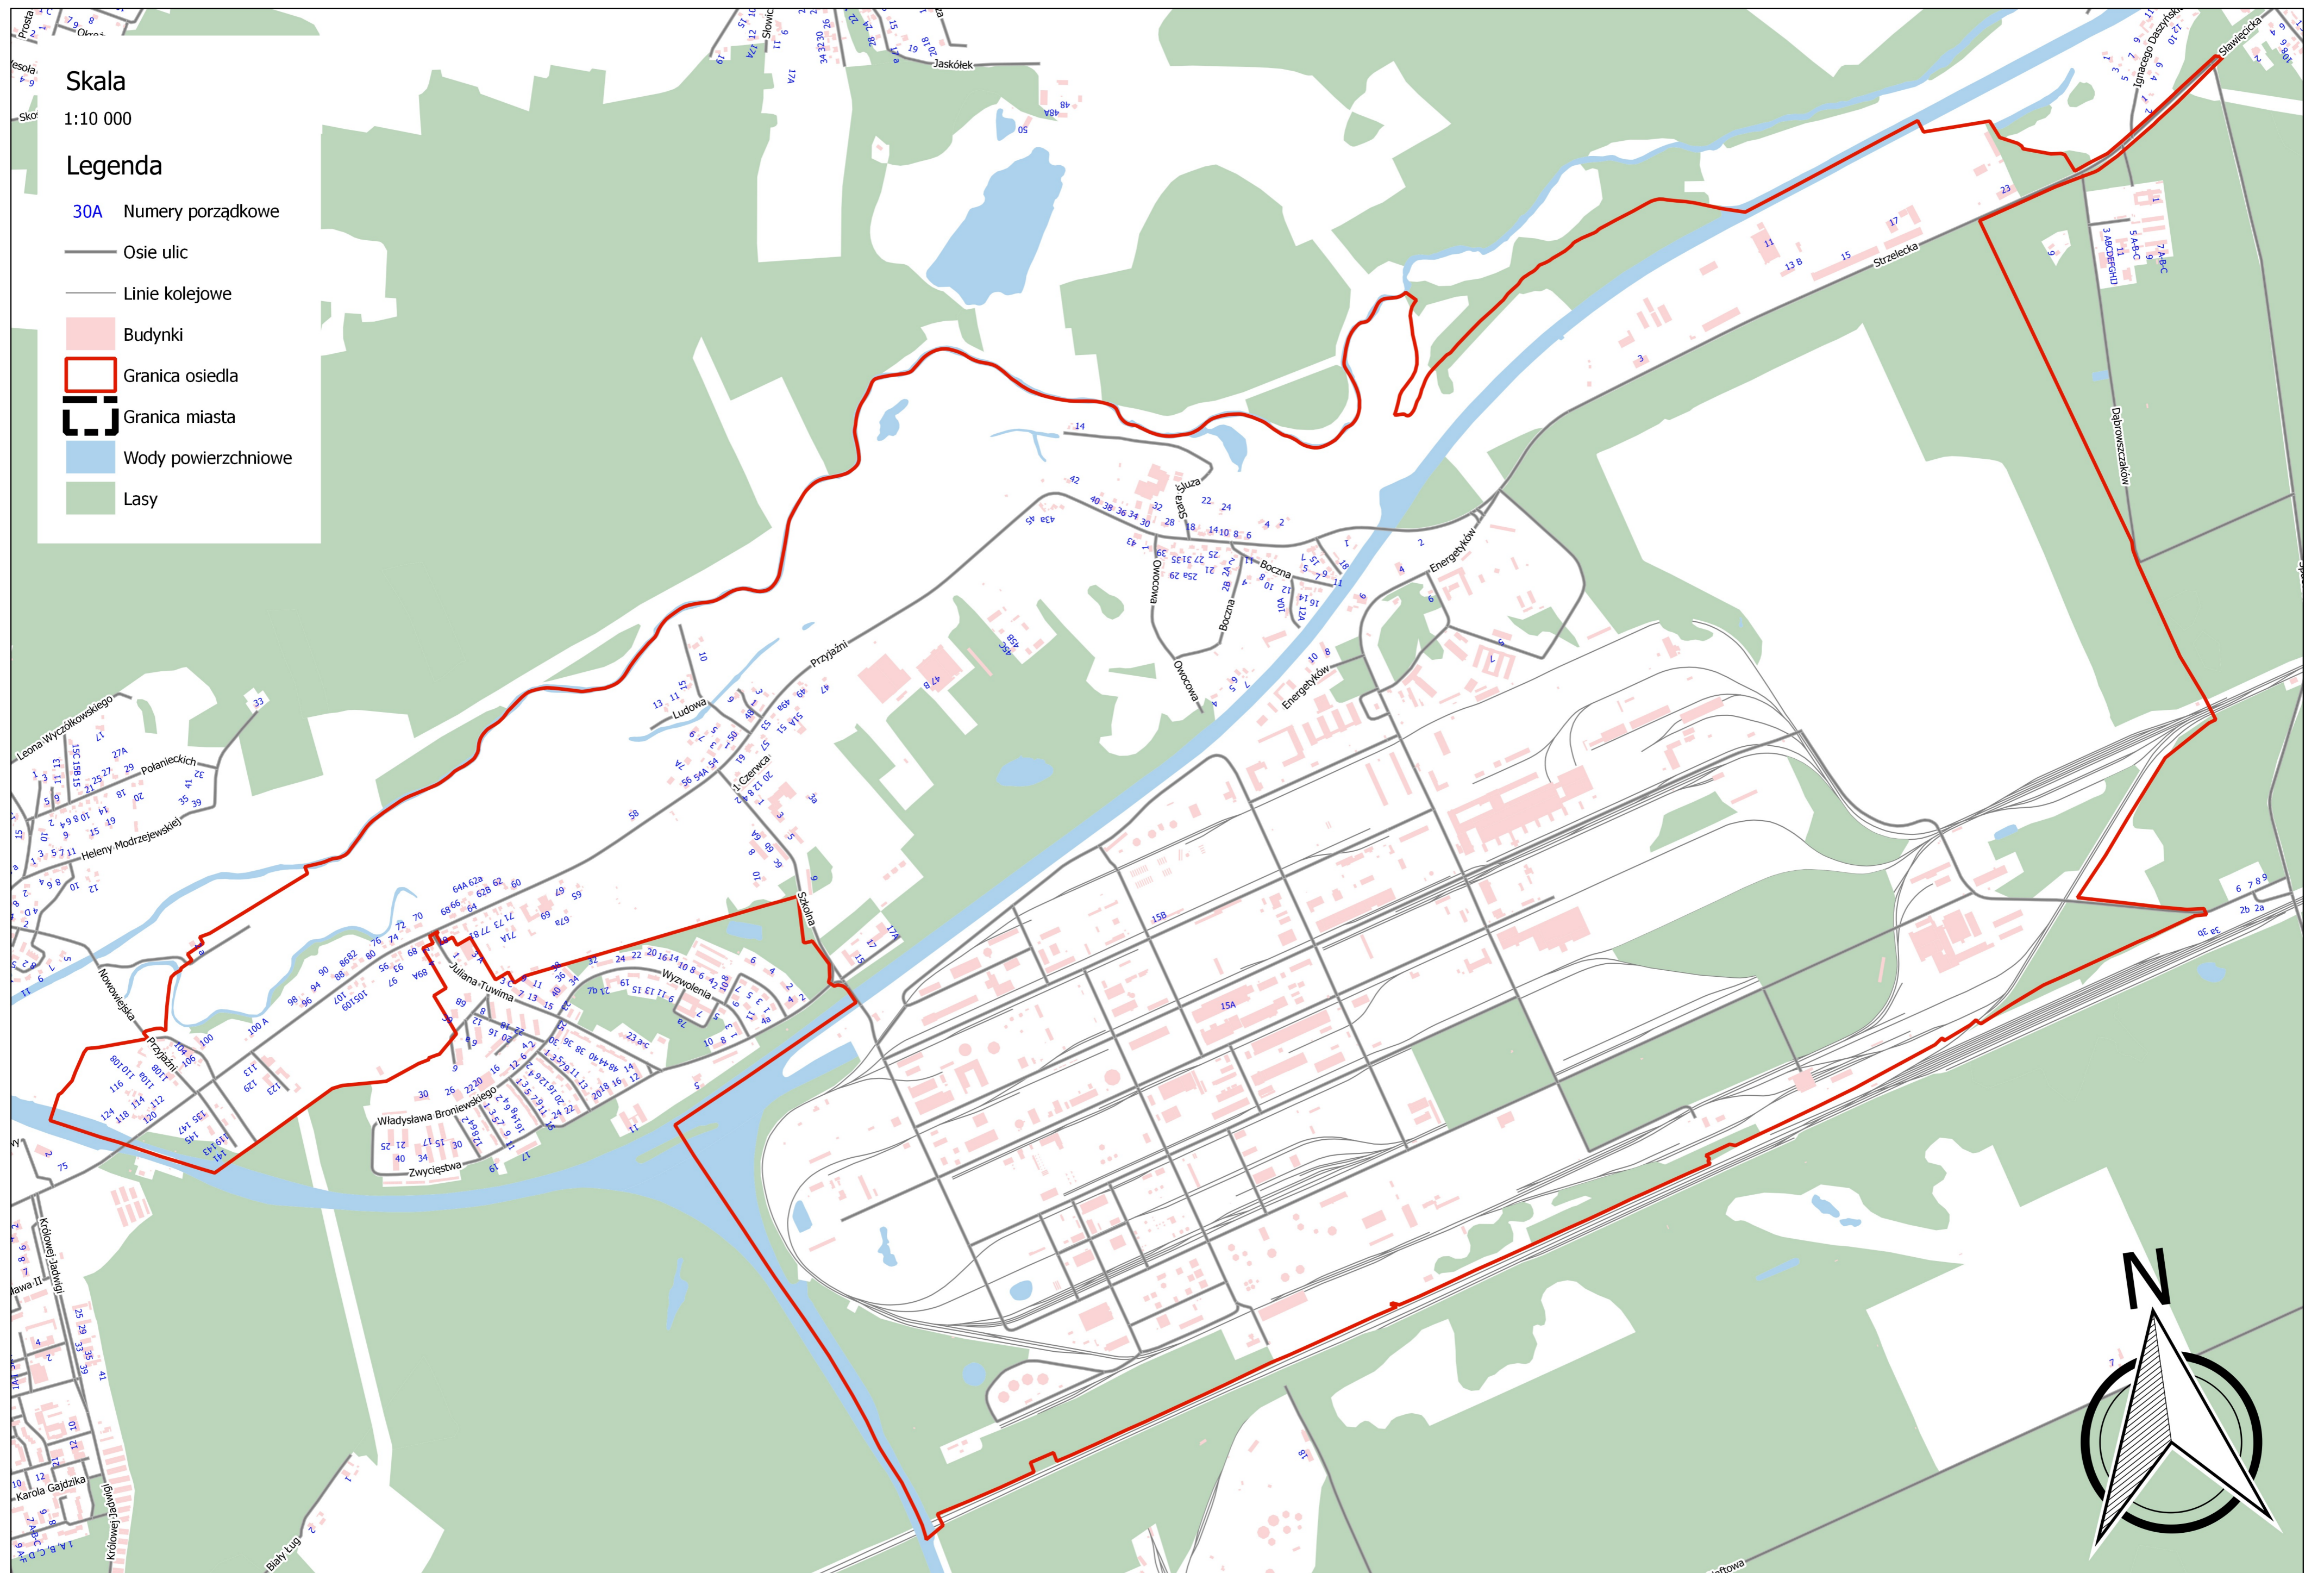

CZĘŚĆ GRAFICZNA - OBSZAR I GRANICE OSIEDLA PRZYJAŹNI