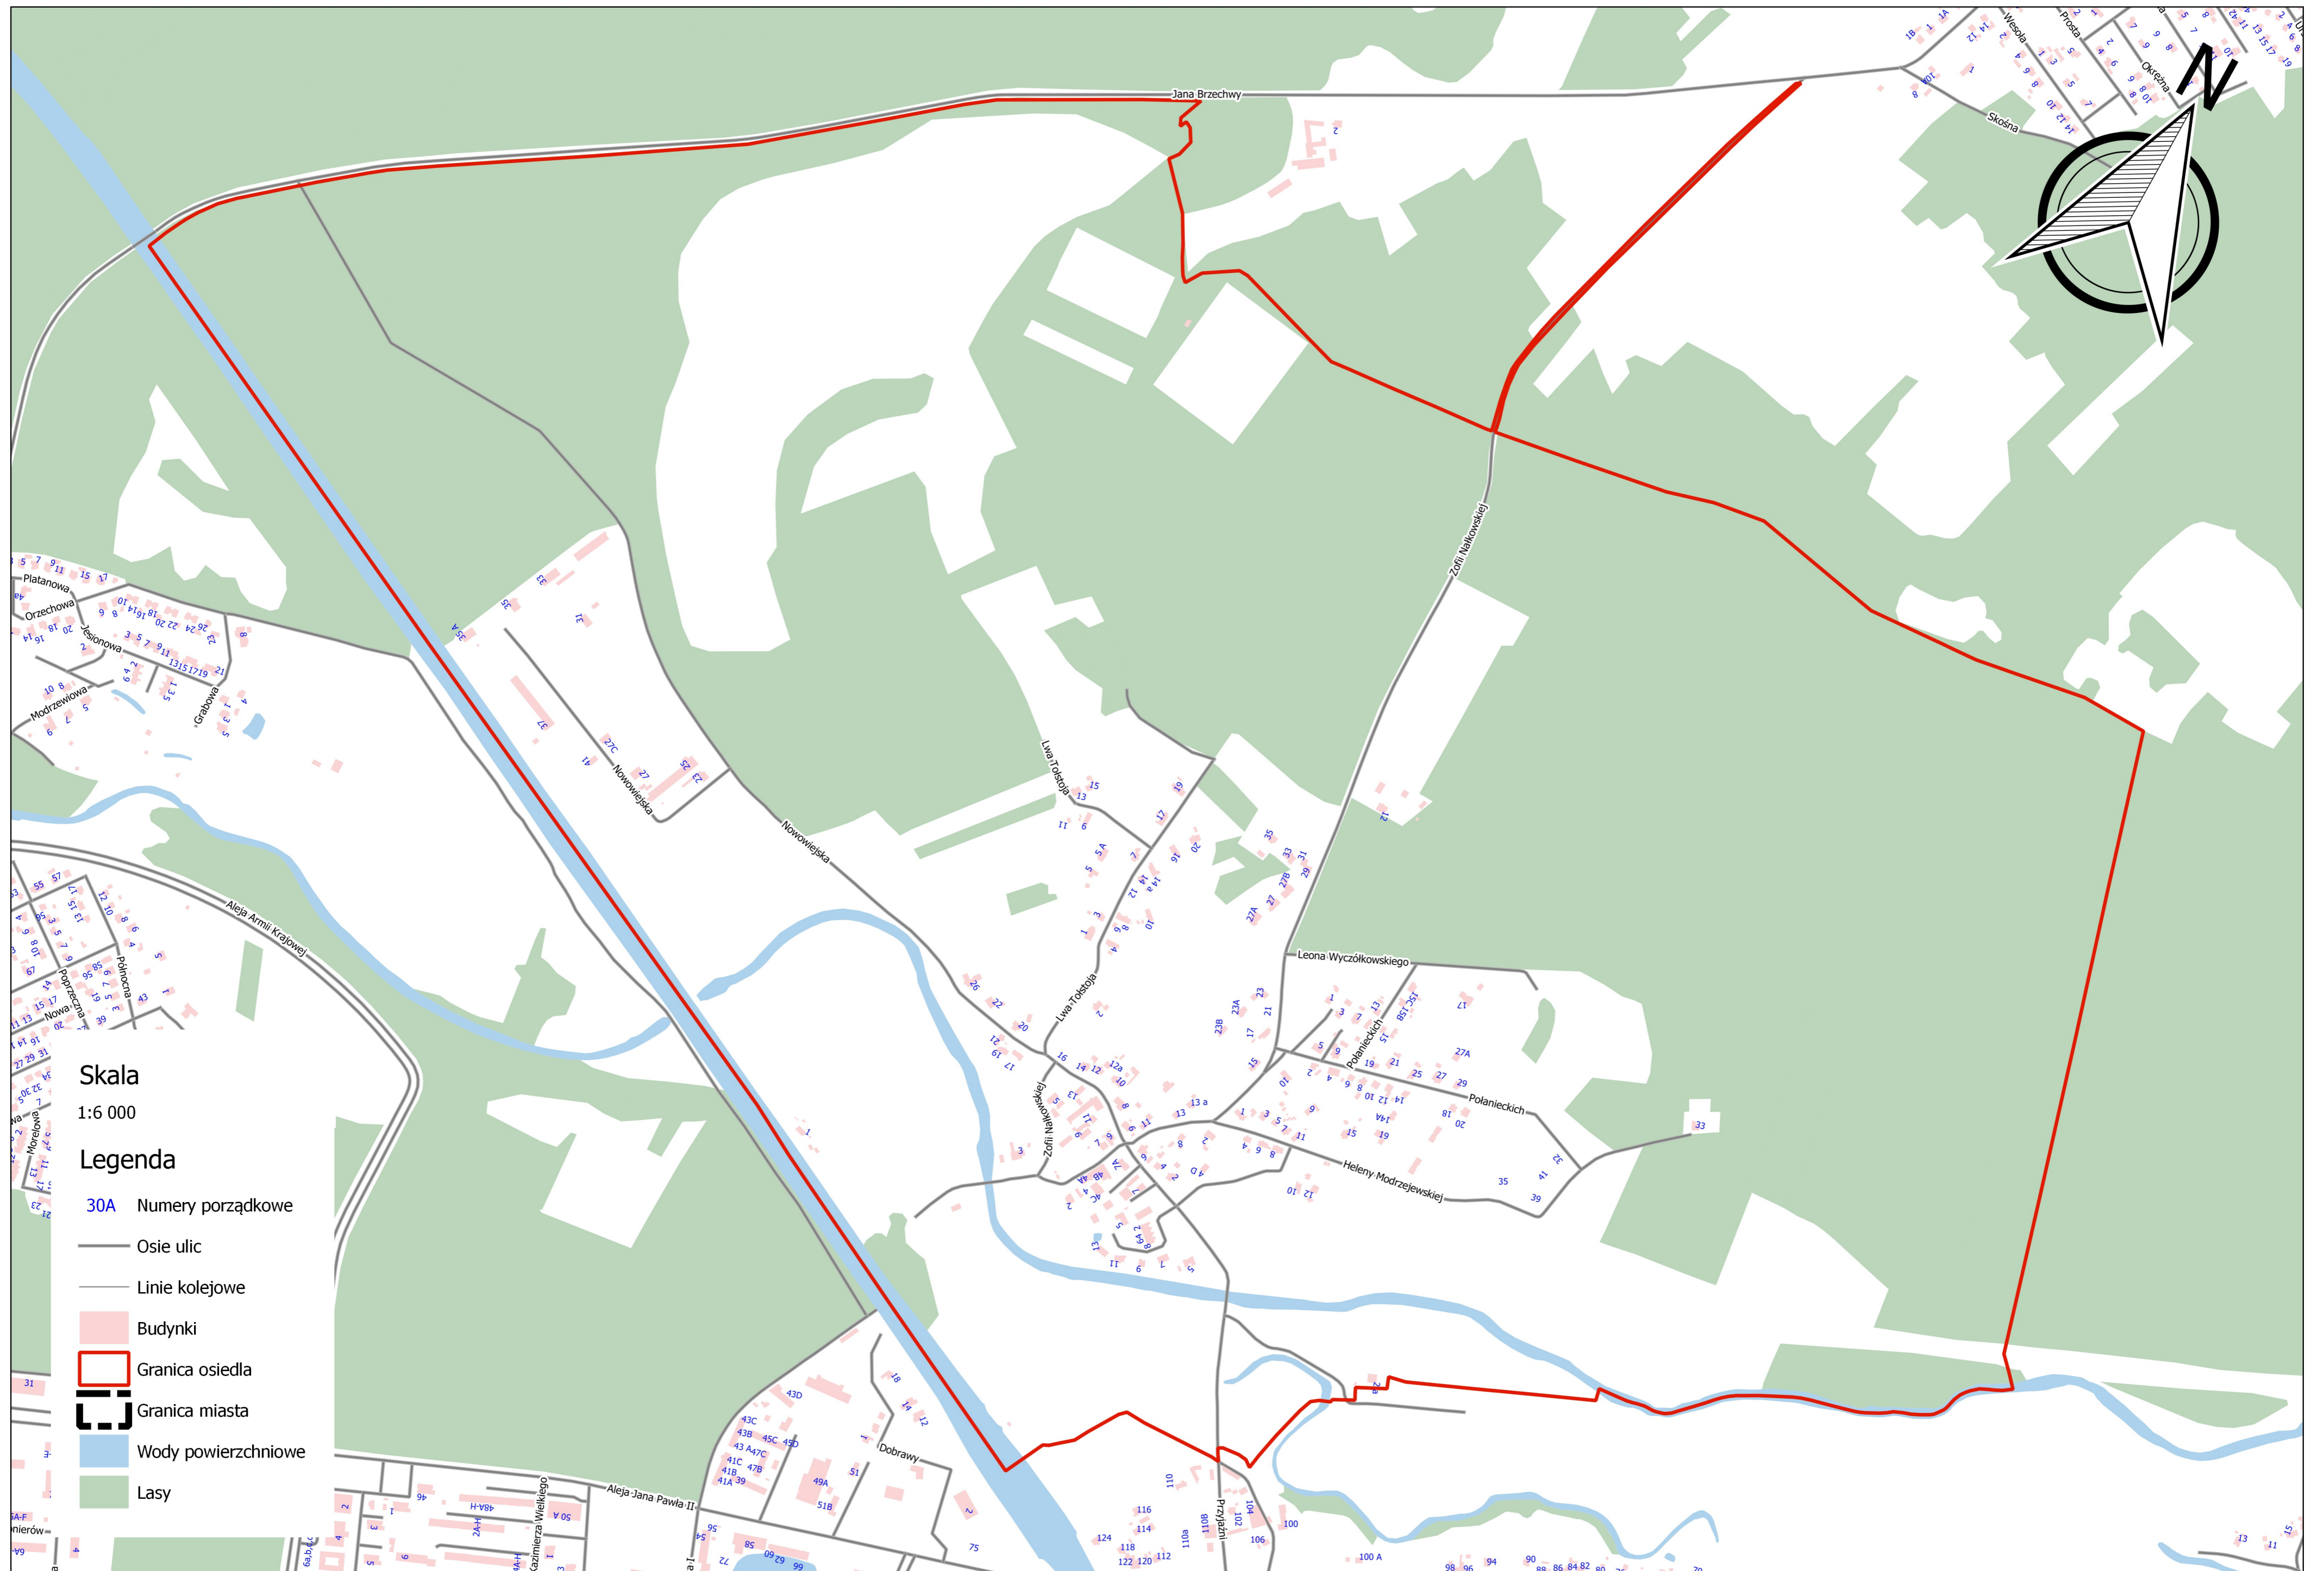

Skala
1:6 000

Legenda

- 30A Numery porządkowe
- Osie ulic
- Linie kolejowe
- Budynki
- Granica osiedla
- Granica miasta
- Wody powierzchniowe
- Lasy

CZĘŚĆ GRAFICZNA - OBSZAR I GRANICE OSIEDLA LENARTOWICE