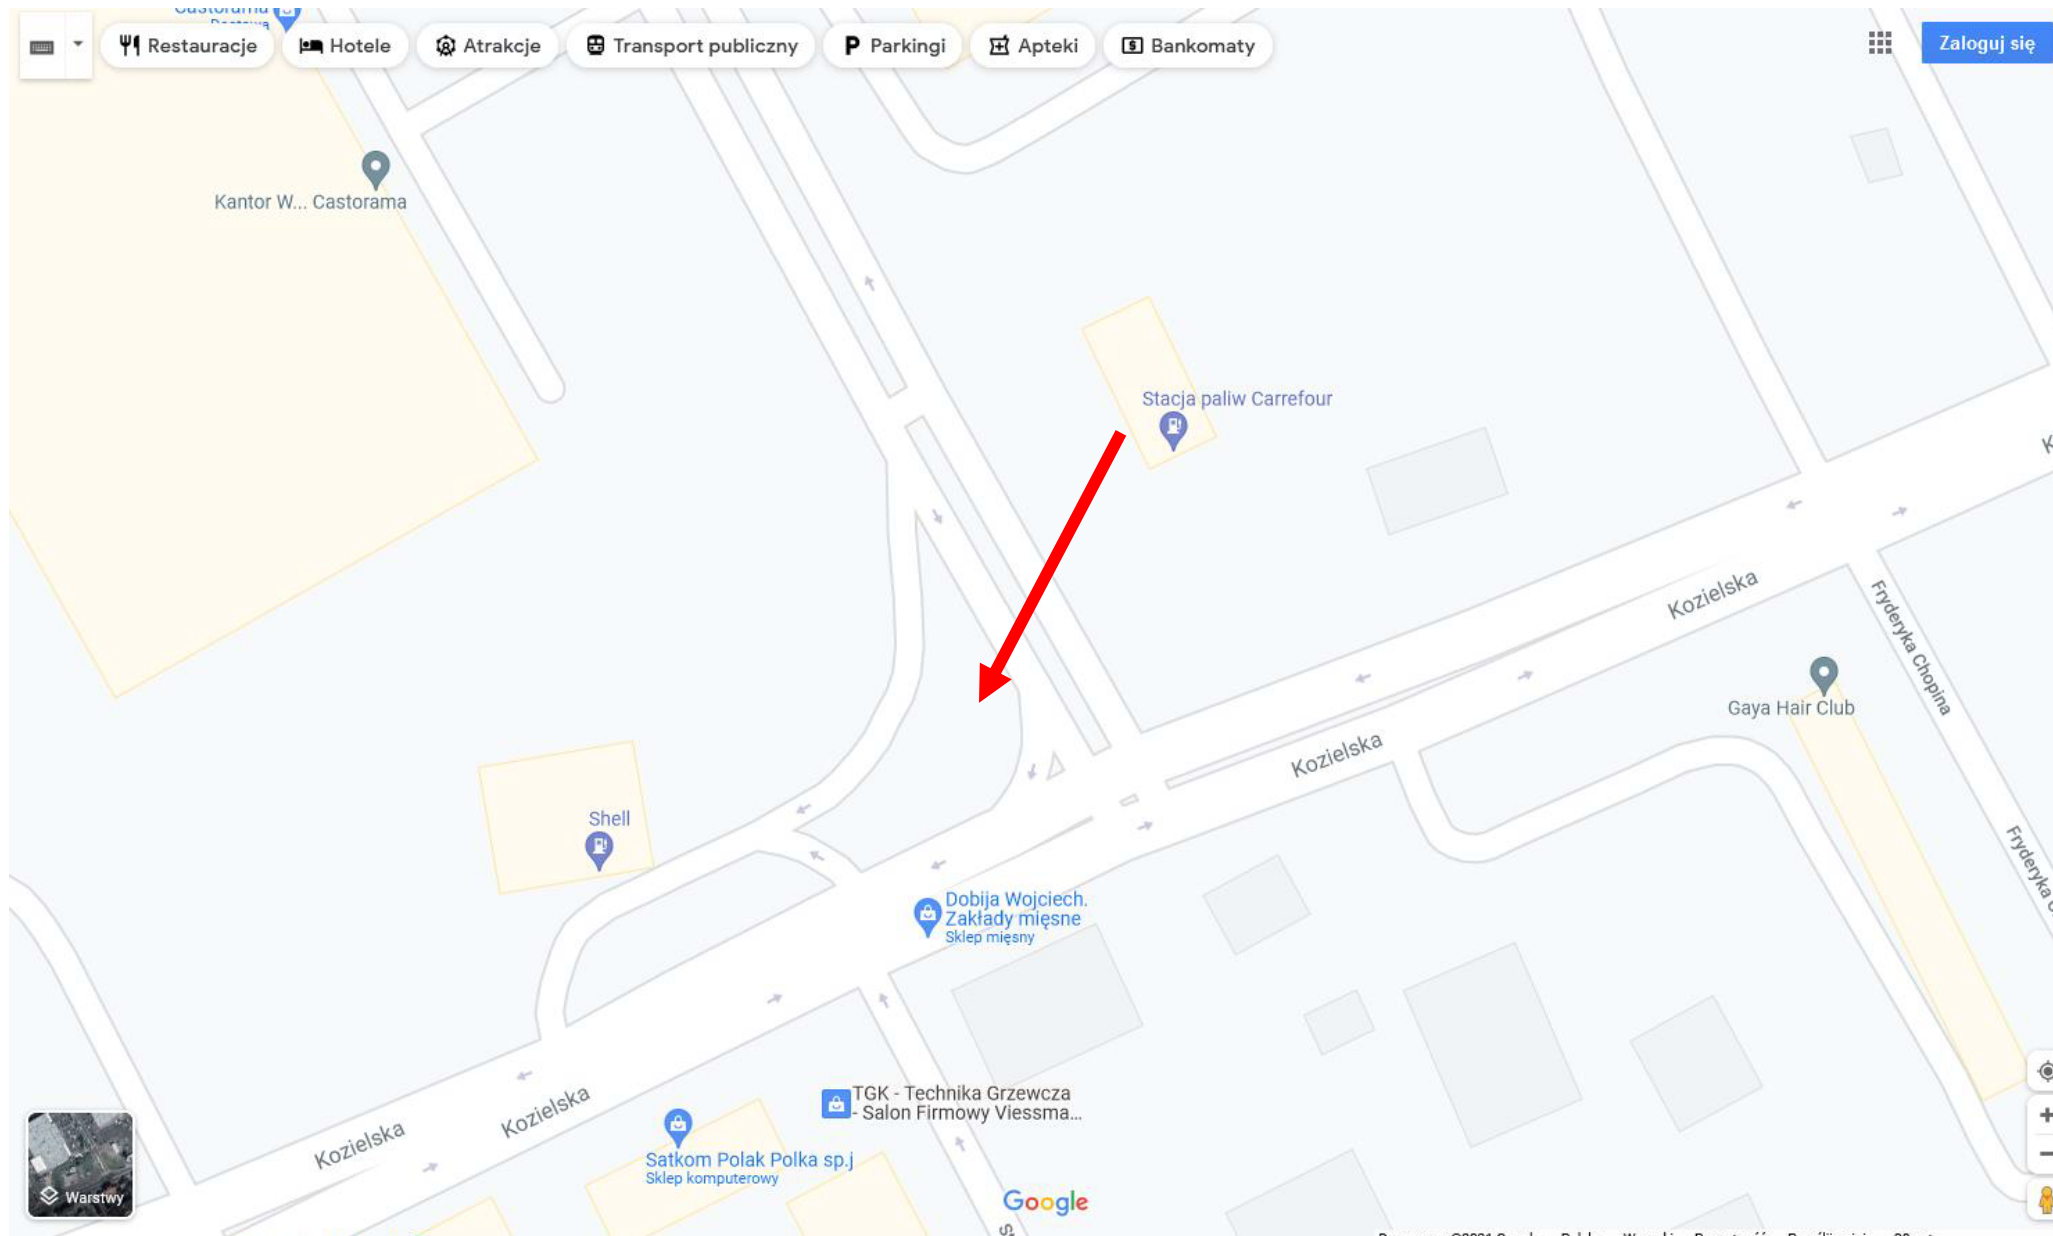

Załącznik nr 1

Lokalizacja 4 stacji naprawy rowerów

Lokalizacja nr 1 – al. Jana Pawła II w Kędzierzynie-Koźlu – centrum przesiadkowe

Lokalizacja nr 2 – al. Jana Pawła II w Kędzierzynie-Koźlu – hala sportowa

Lokalizacja nr 3 – ul. Kozielska – stacja Shell

Lokalizacja nr 4 – plac Raciborski