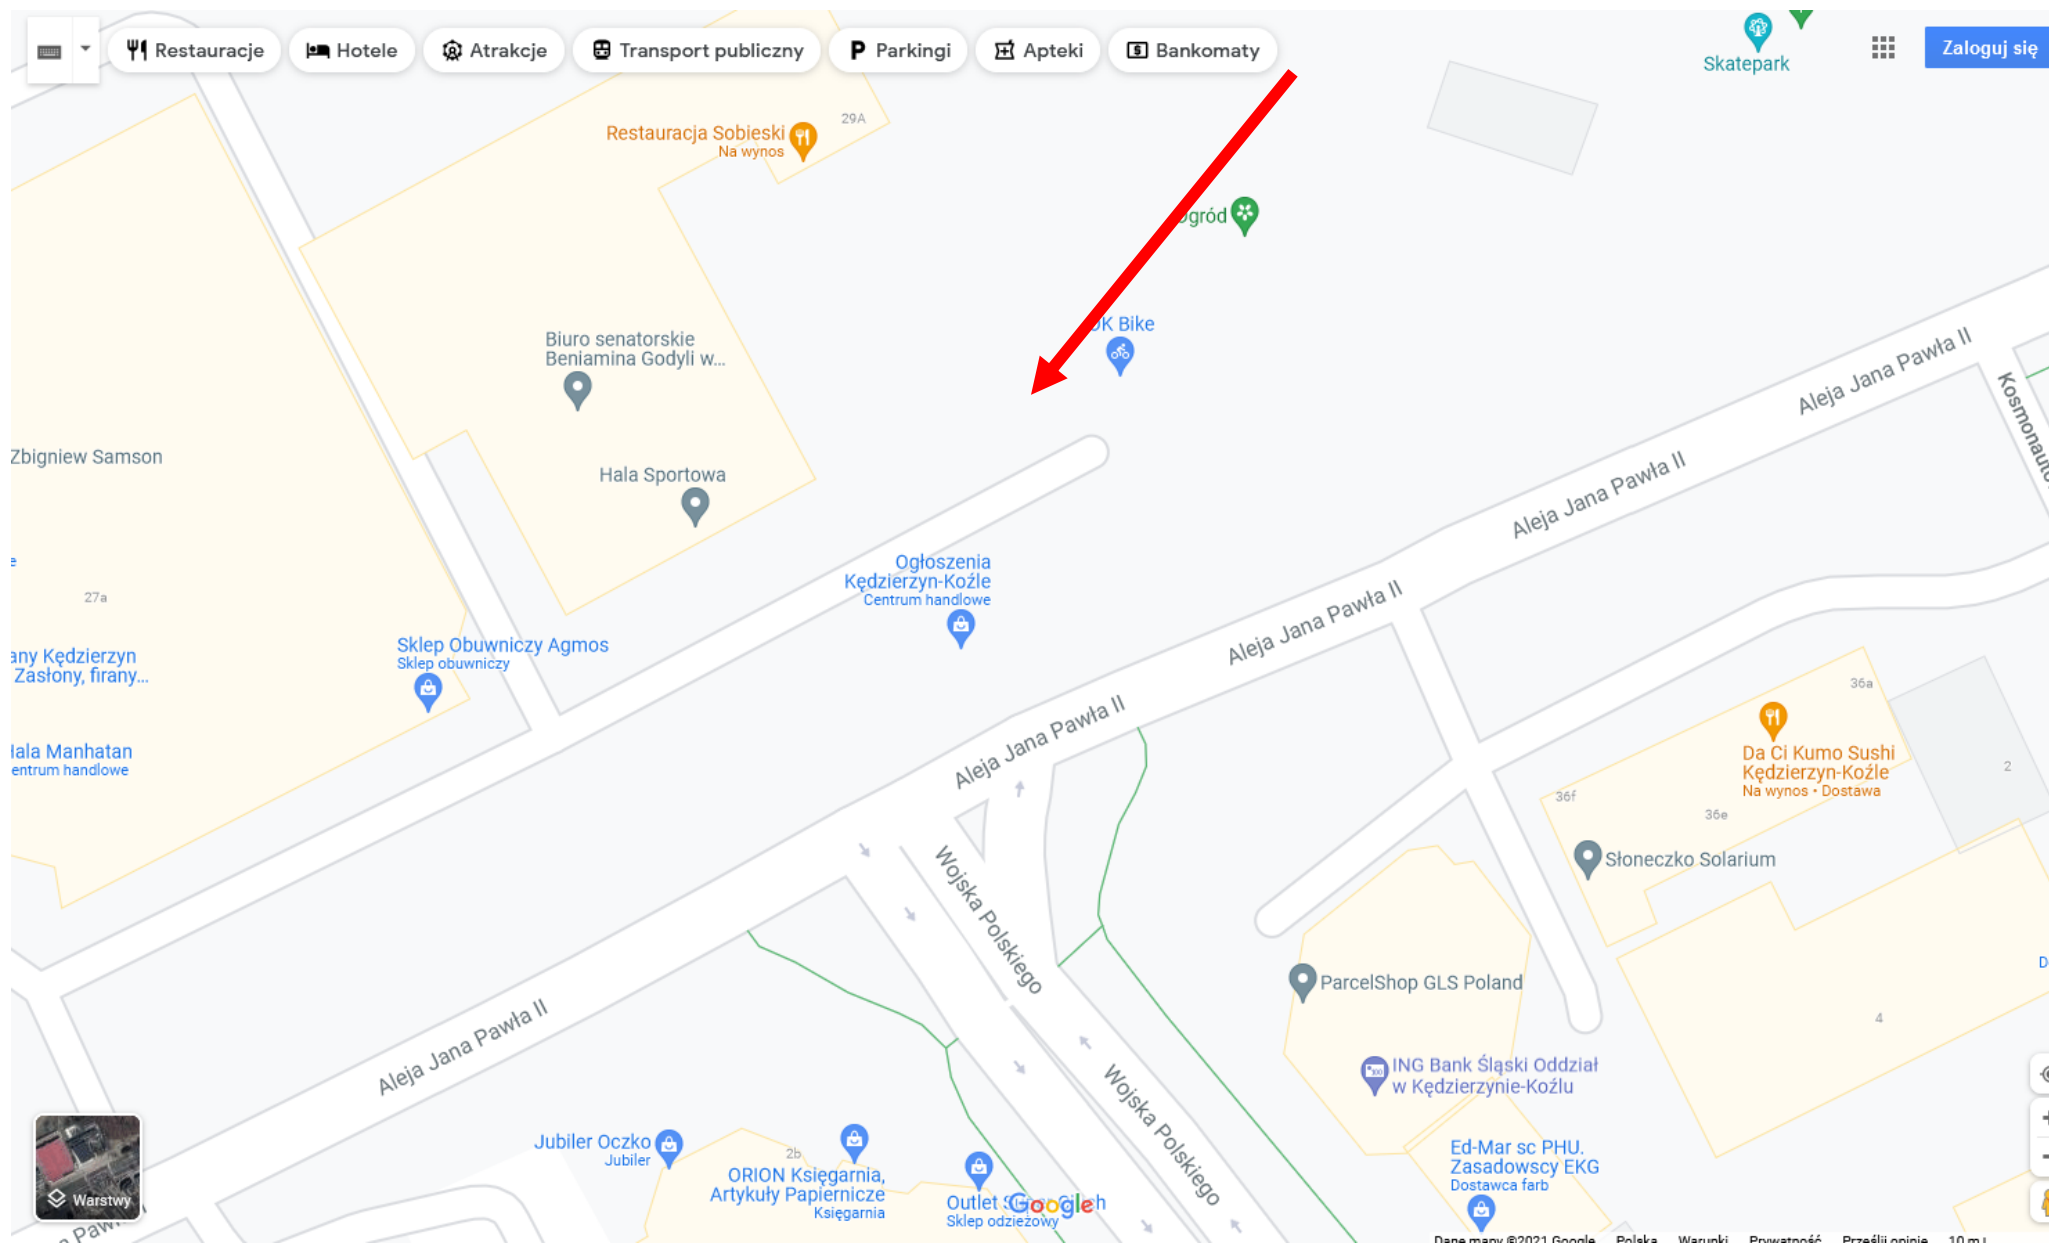

Załącznik nr 1

Lokalizacja 4 stacji naprawy rowerów

Lokalizacja nr 1 – al. Jana Pawła II w Kędzierzynie-Koźlu – centrum przesiadkowe

Lokalizacja nr 2 – al. Jana Pawła II w Kędzierzynie-Koźlu – hala sportowa

Lokalizacja nr 3 – ul. Kozielska – stacja Shell

Lokalizacja nr 4 – plac Raciborski