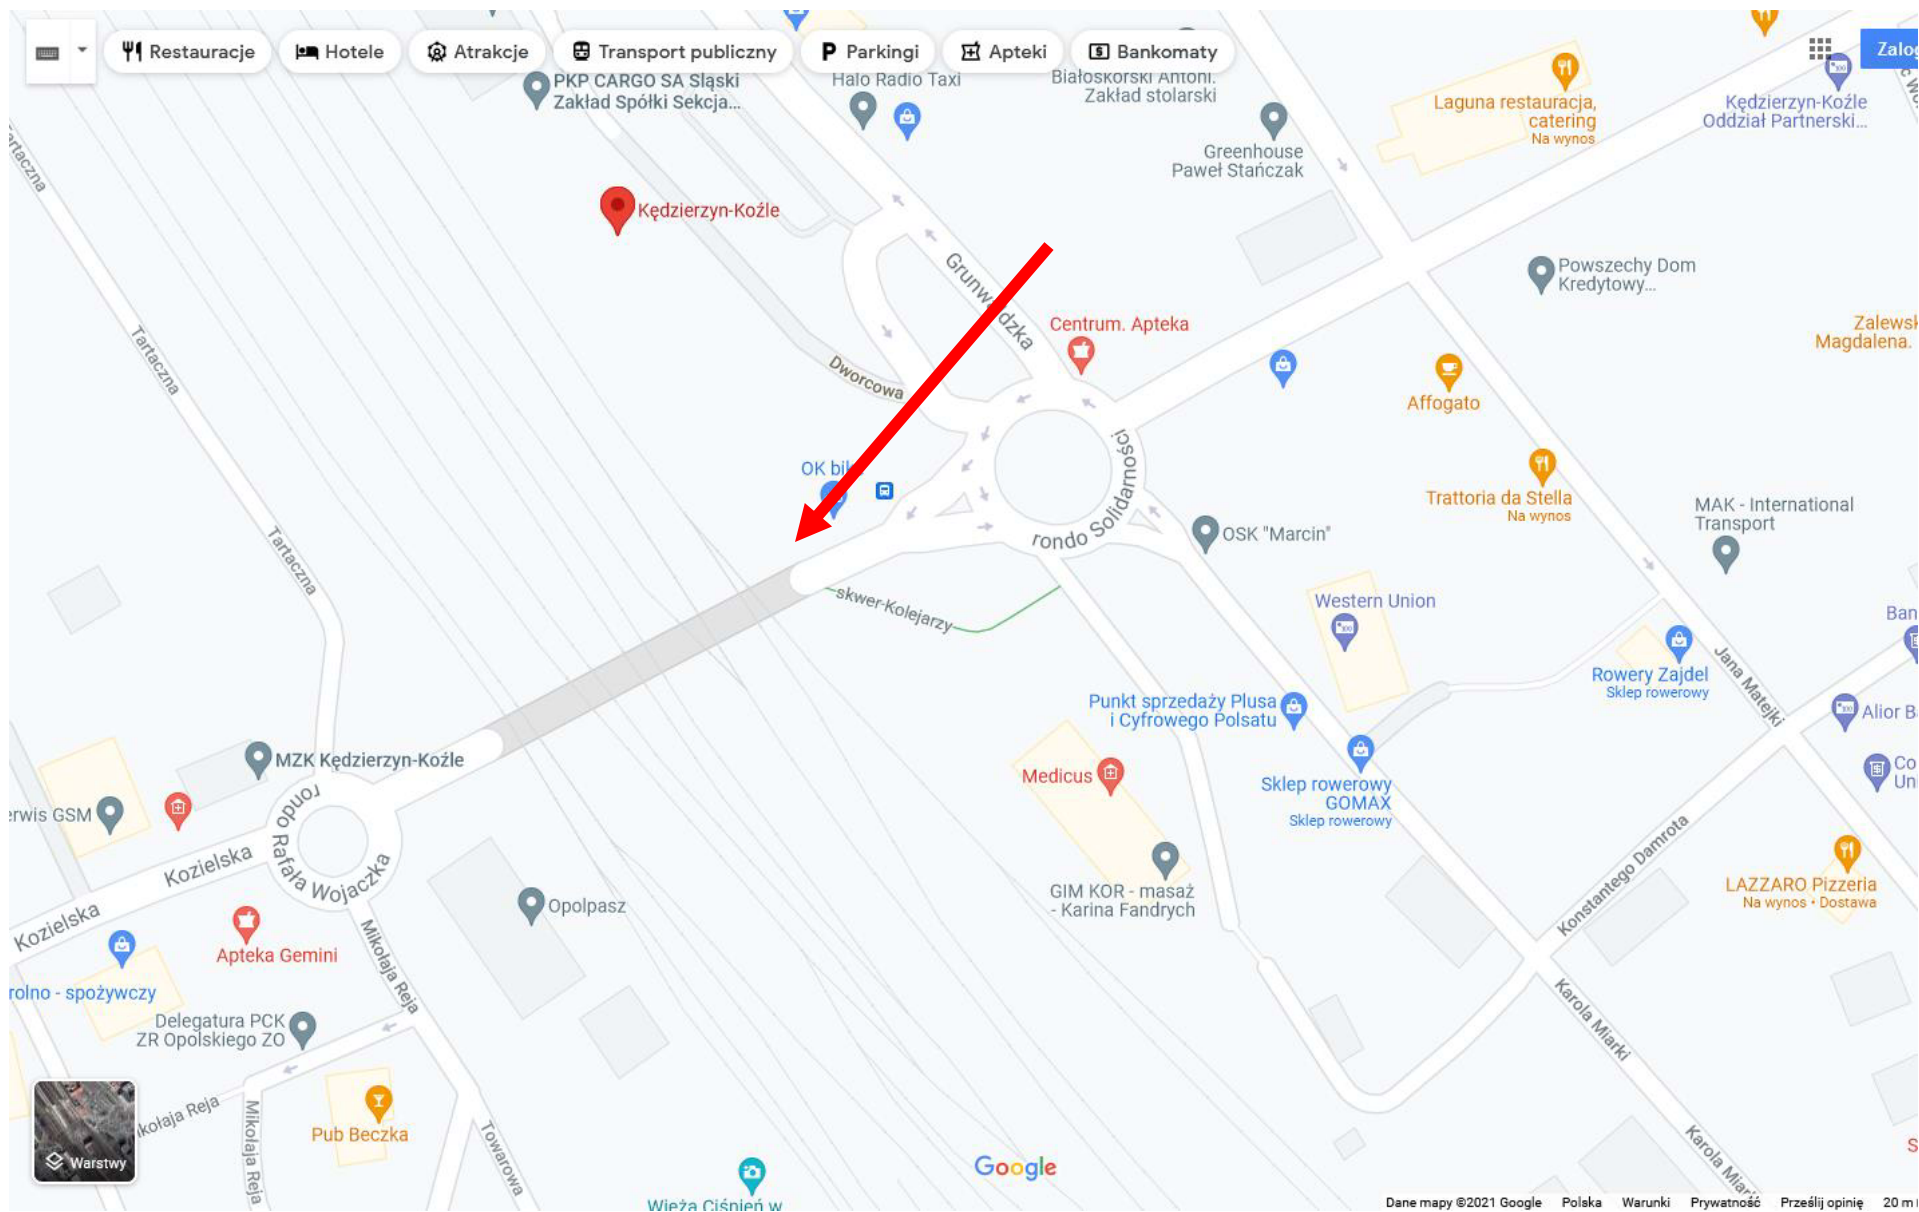

Załącznik nr 1

Lokalizacja 4 stacji naprawy rowerów

Lokalizacja nr 1 – al. Jana Pawła II w Kędzierzynie-Koźlu – centrum przesiadkowe

Lokalizacja nr 2 – al. Jana Pawła II w Kędzierzynie-Koźlu – hala sportowa

Lokalizacja nr 3 – ul. Kozielska – stacja Shell

Lokalizacja nr 4 – plac Raciborski