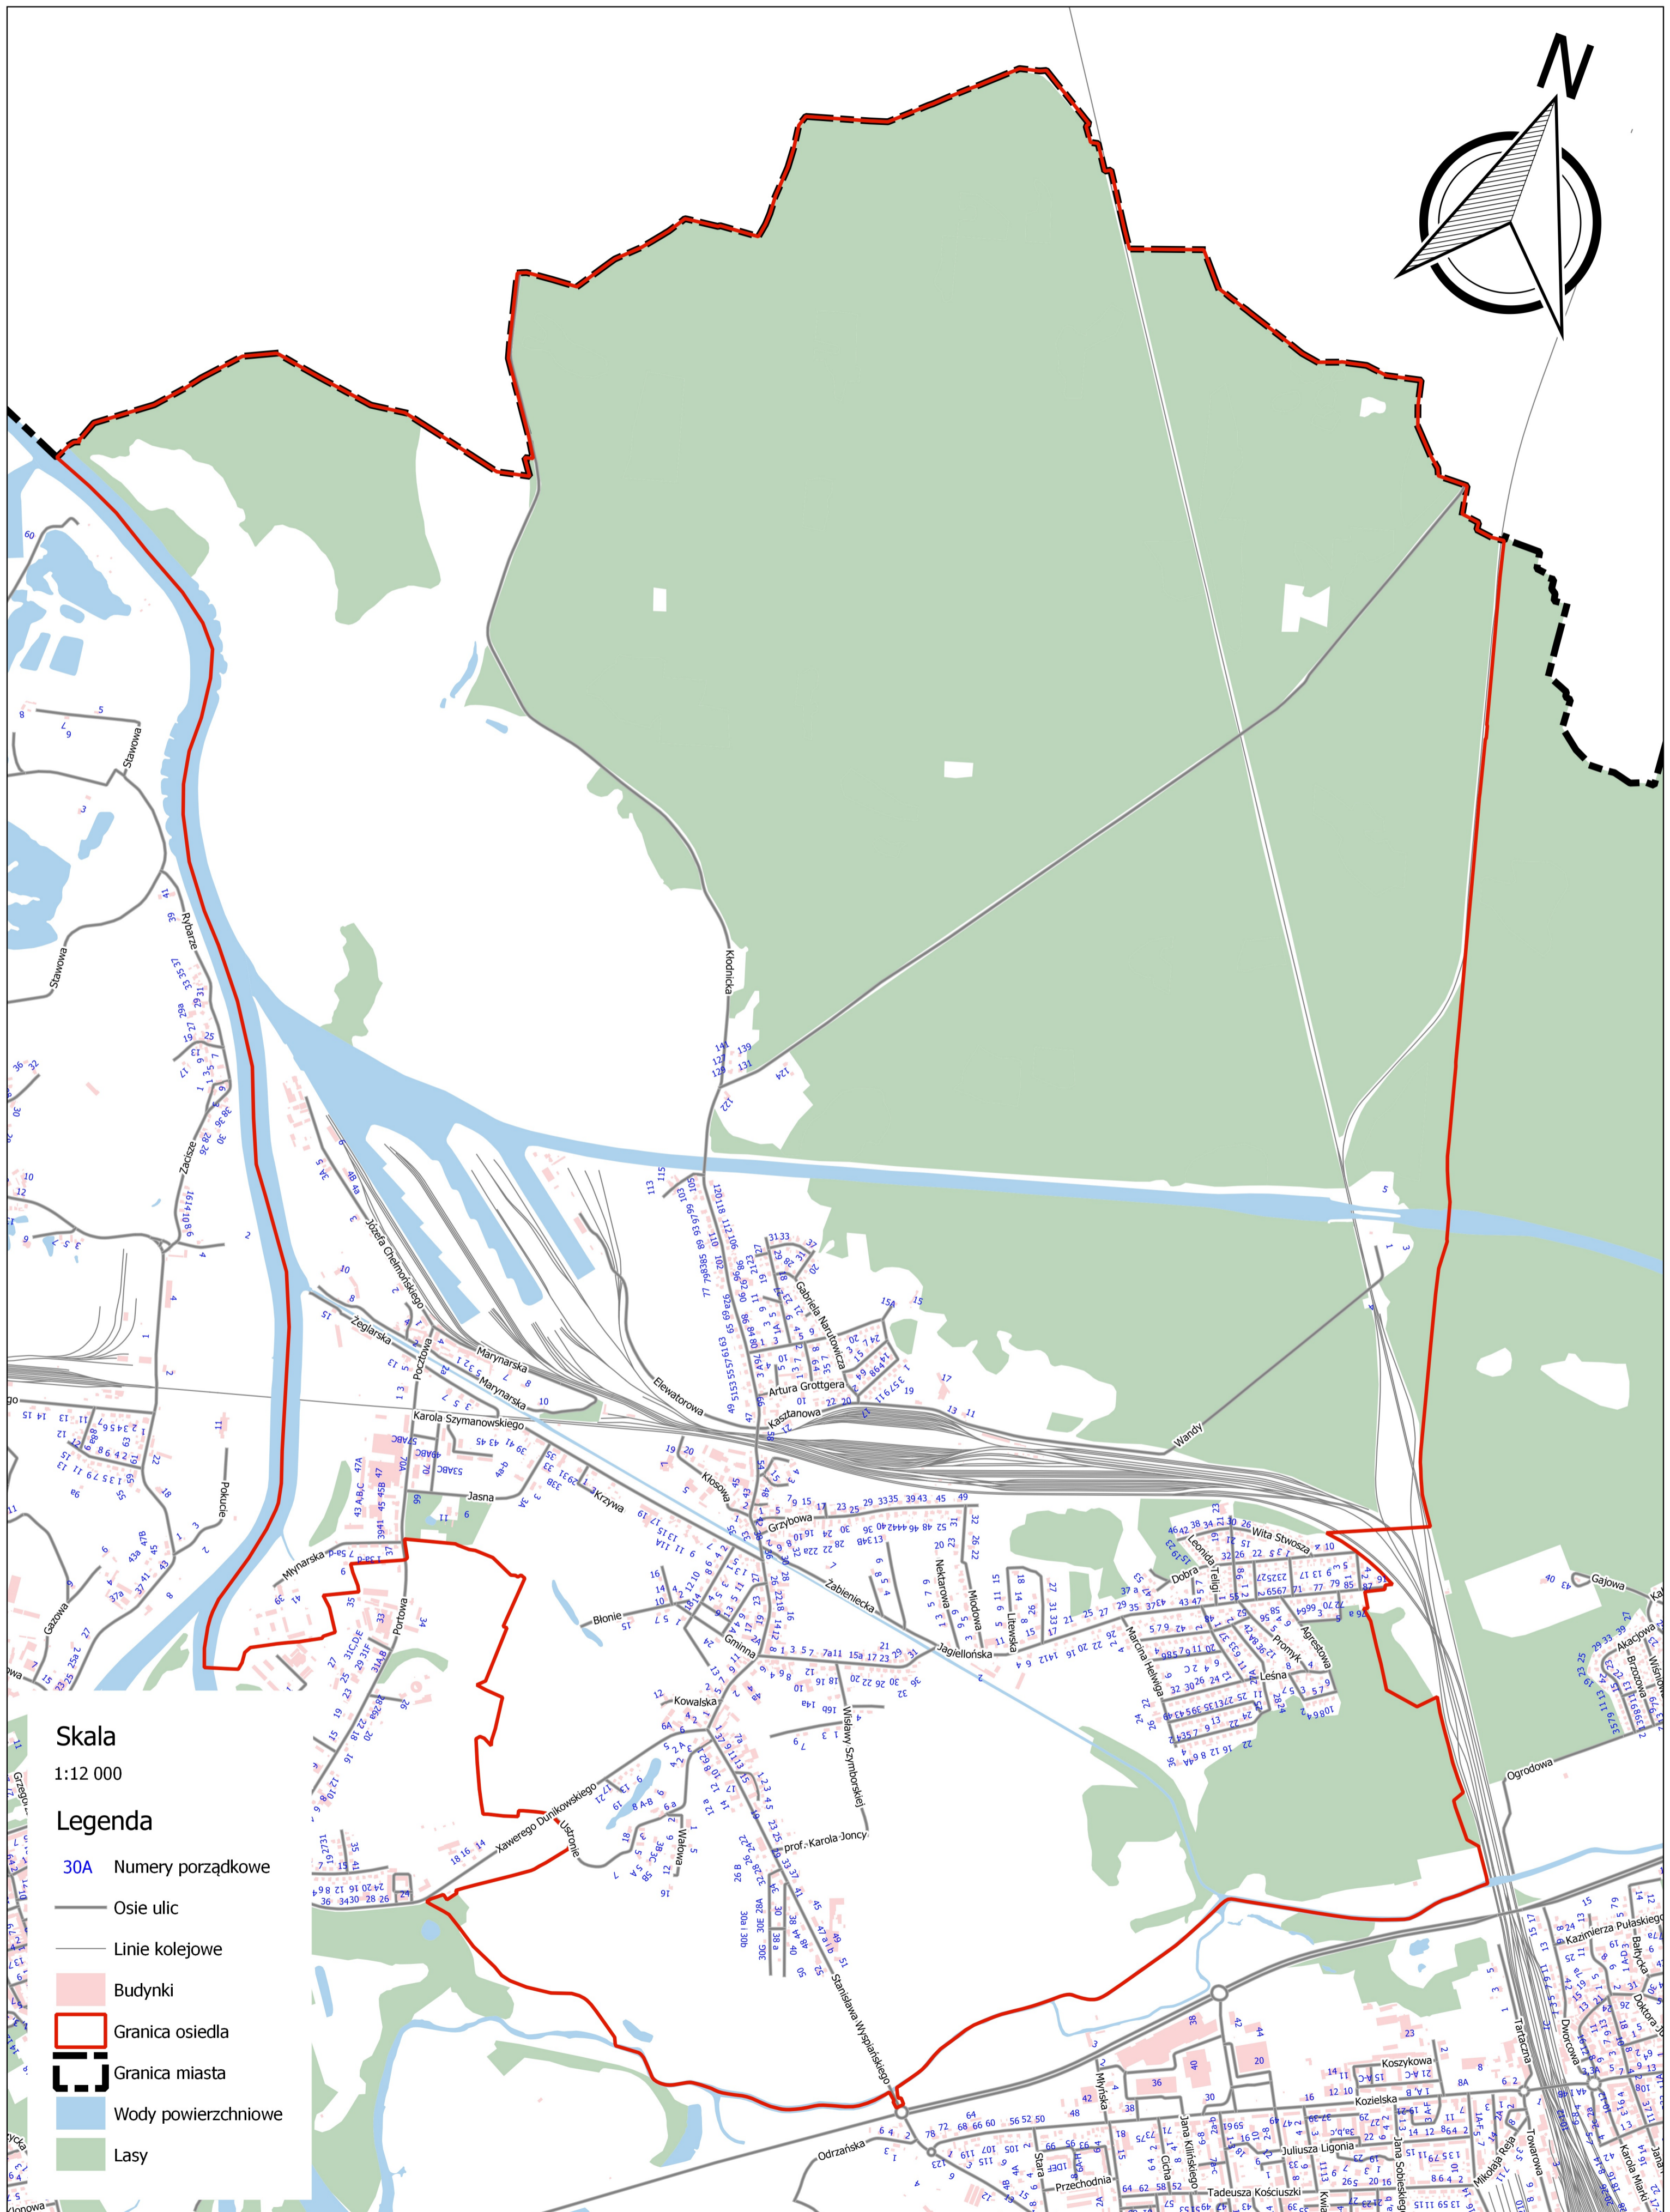

CZĘŚĆ GRAFICZNA - OBSZAR I GRANICE OSIEDLA KŁODNICA