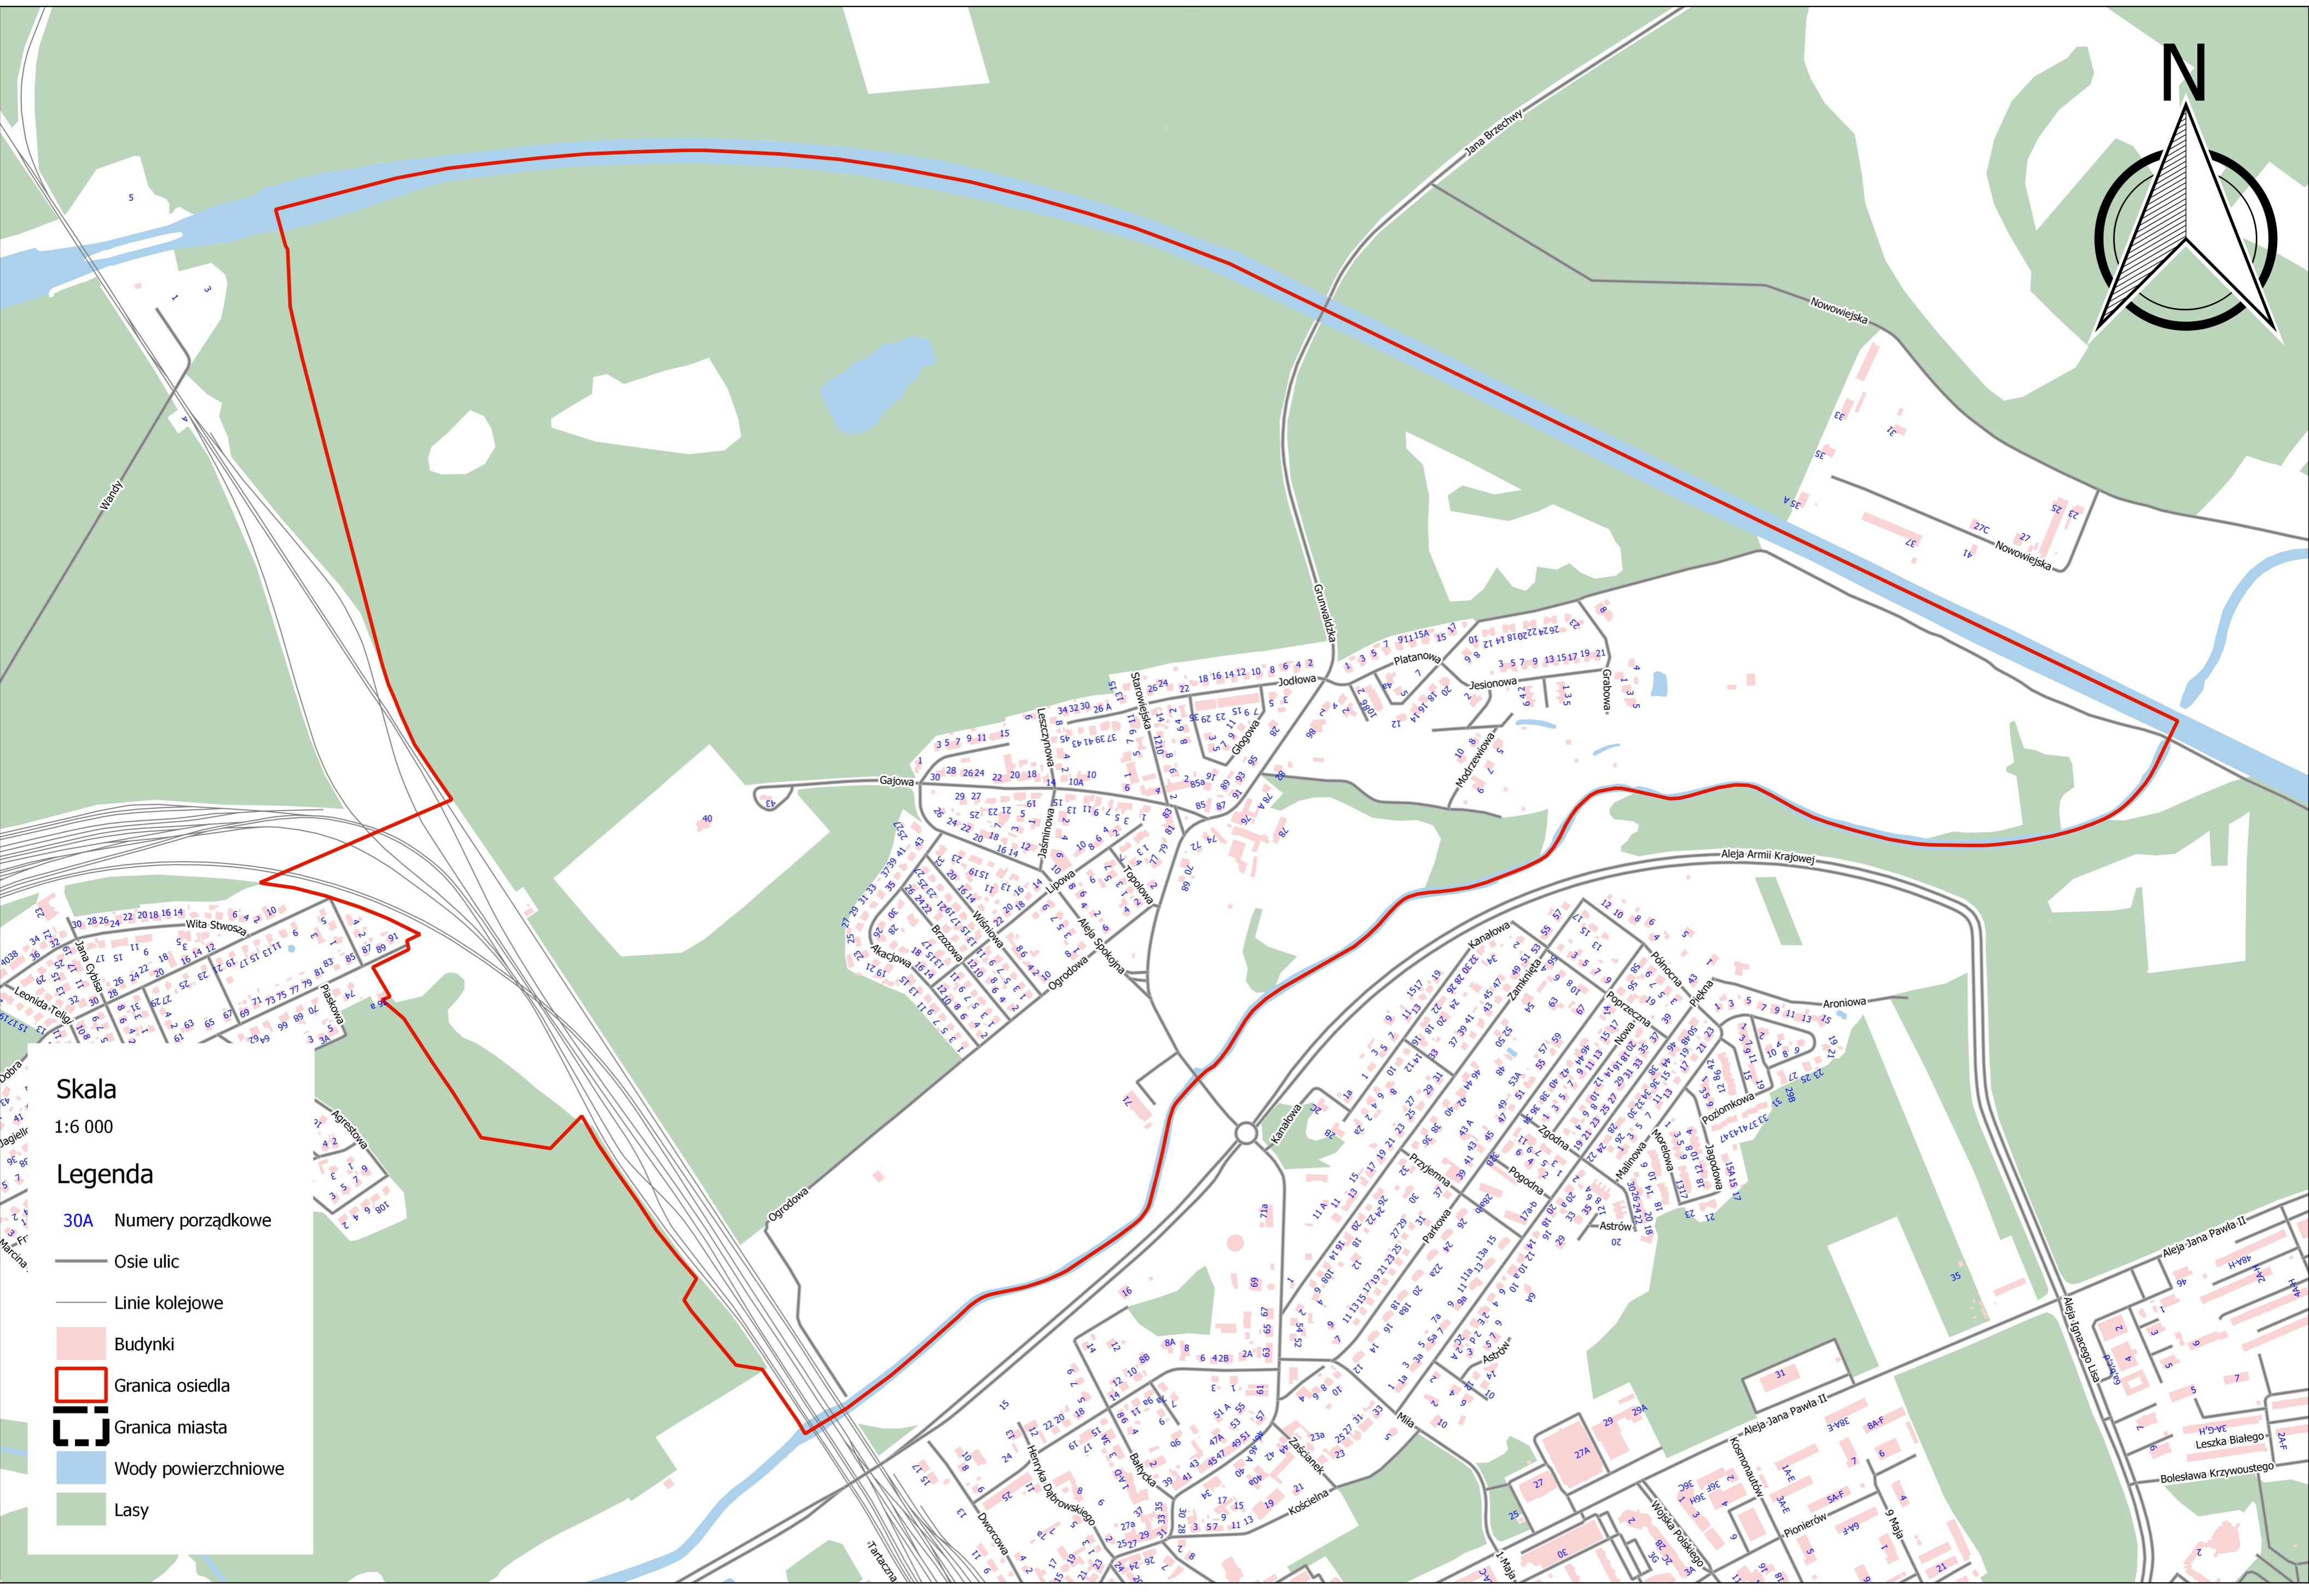

CZĘŚĆ GRAFICZNA - OBSZAR I GRANICE OSIEDLA KUŹNICZKA