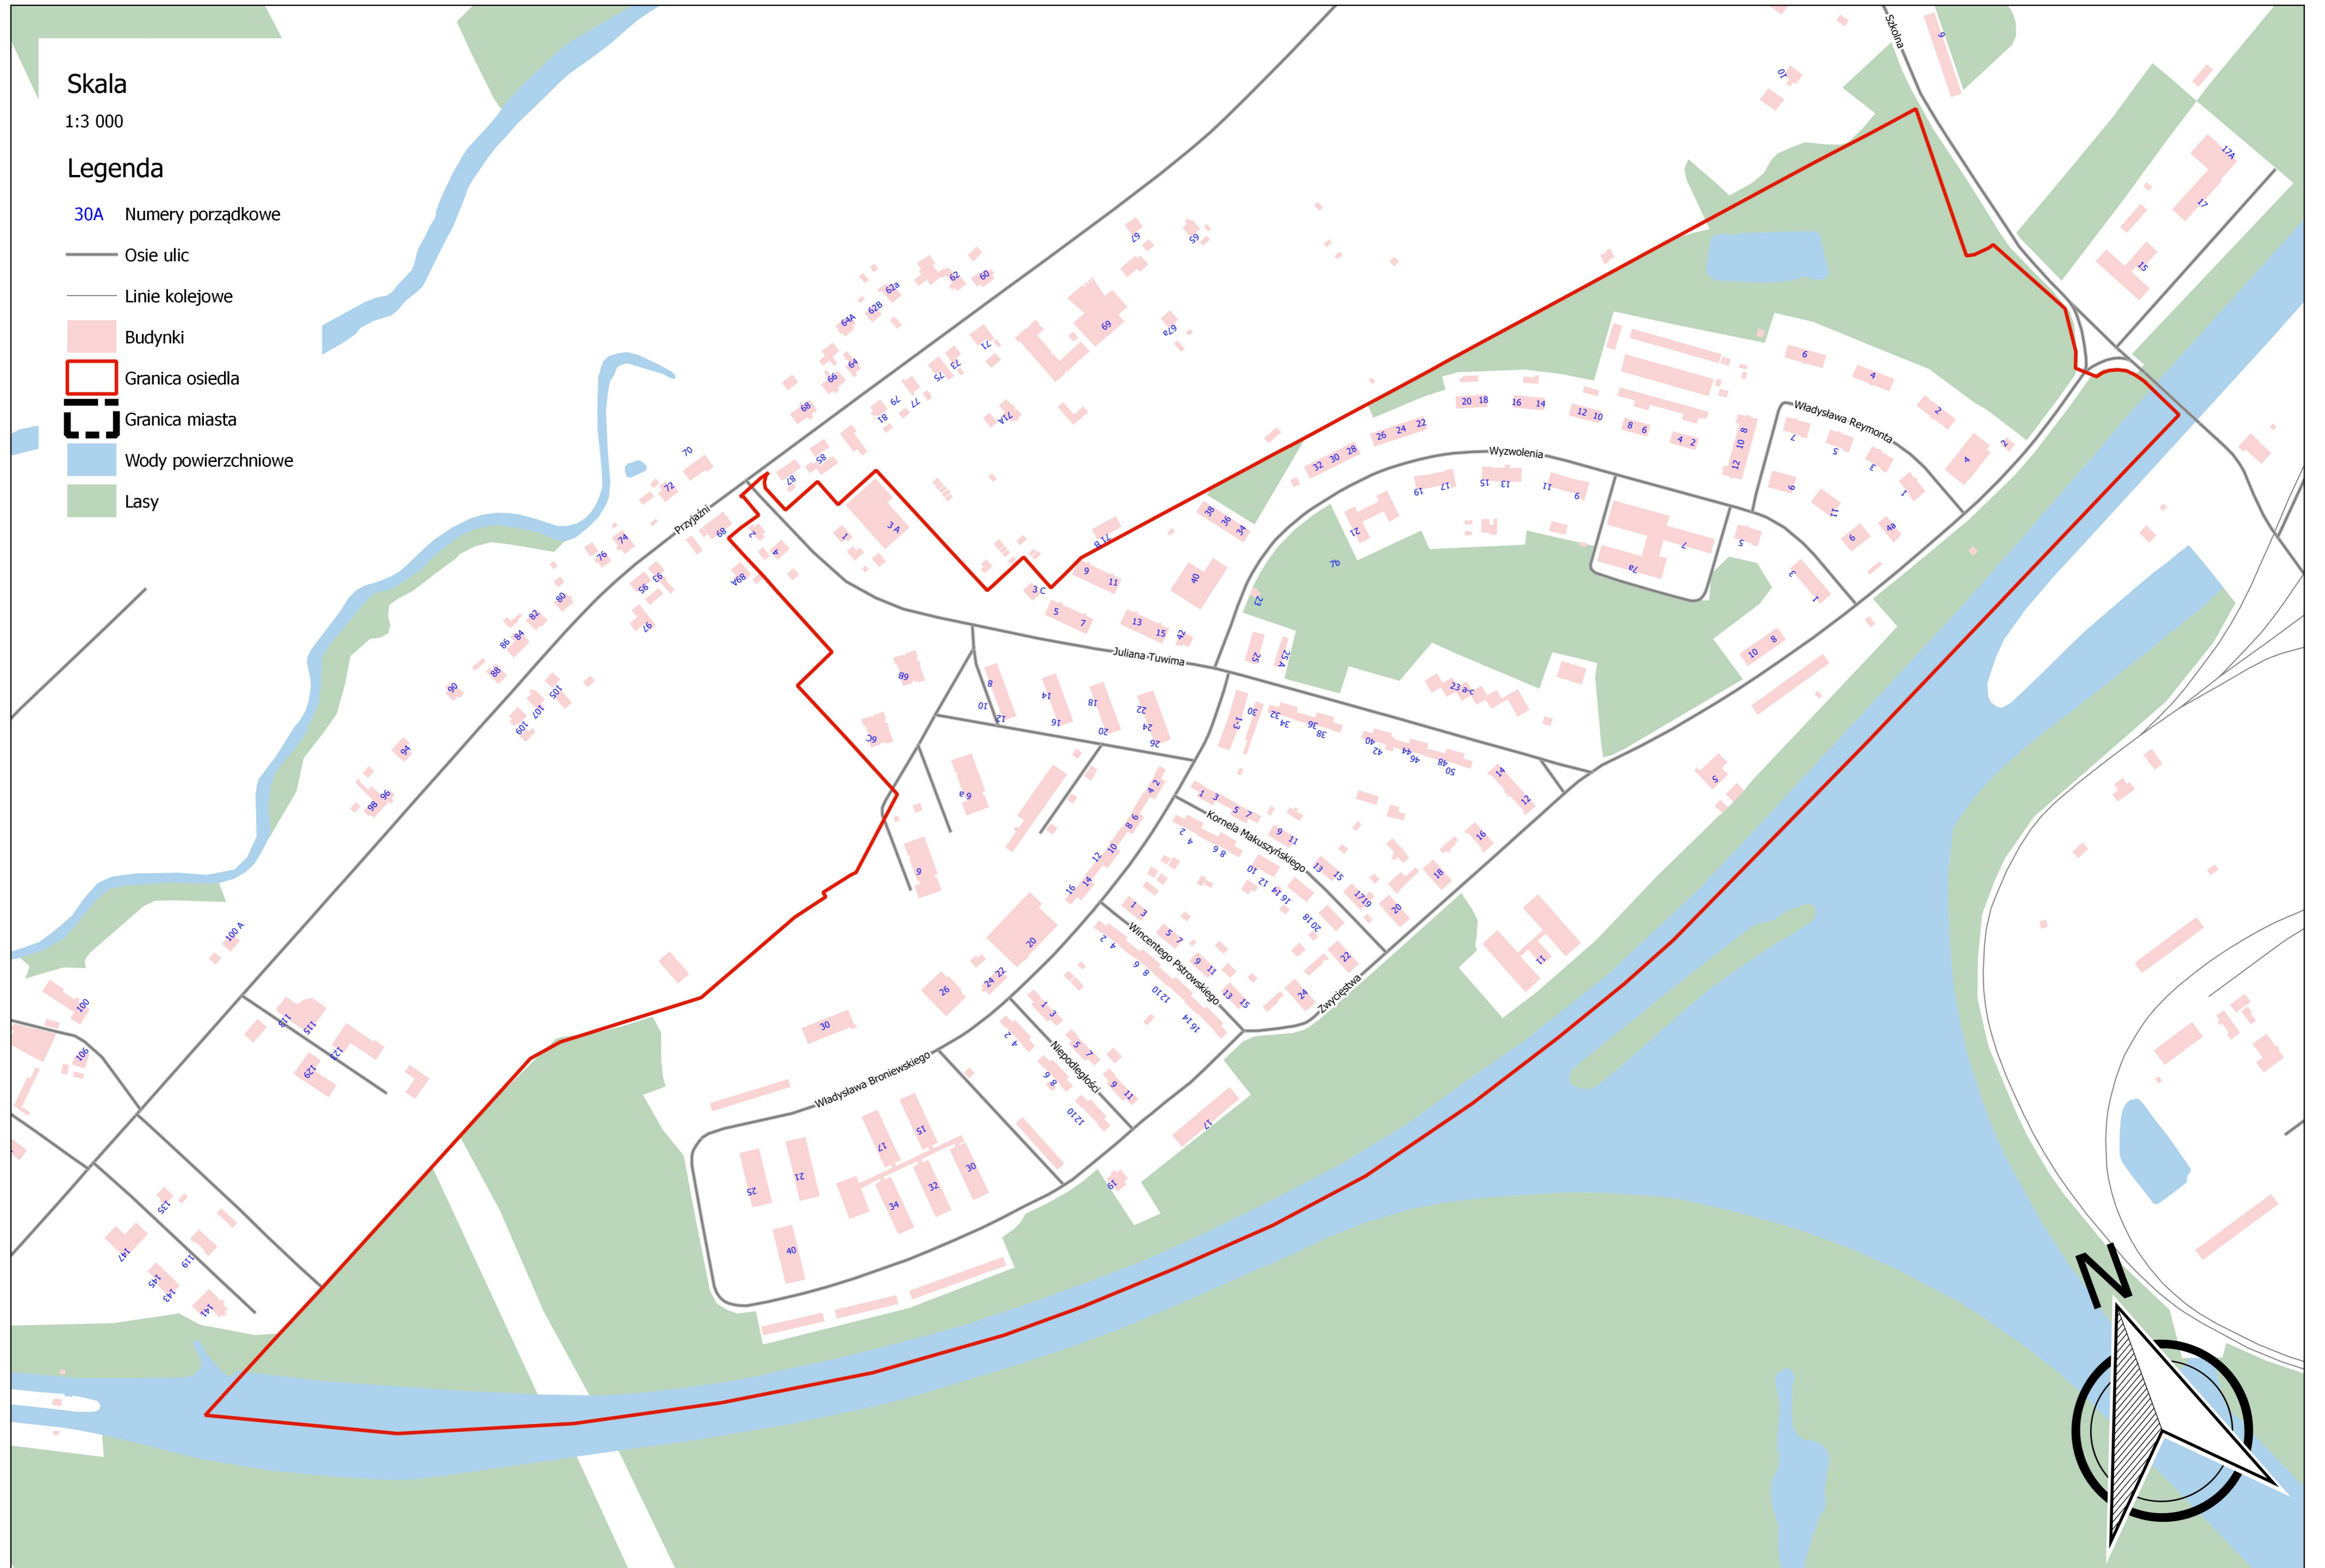

CZĘŚĆ GRAFICZNA - OBSZAR I GRANICE OSIEDLA AZOTY

CZĘŚĆ GRAFICZNA - OBSZAR I GRANICE OSIEDLA BLACHOWNIA

Skala

1:3 000

Legenda

- 30A Numery porządkowe
-  Osie ulic
-  Linie kolejowe
-  Budynki
-  Granica osiedla
-  Granica miasta
-  Wody powierzchniowe
-  Lasy