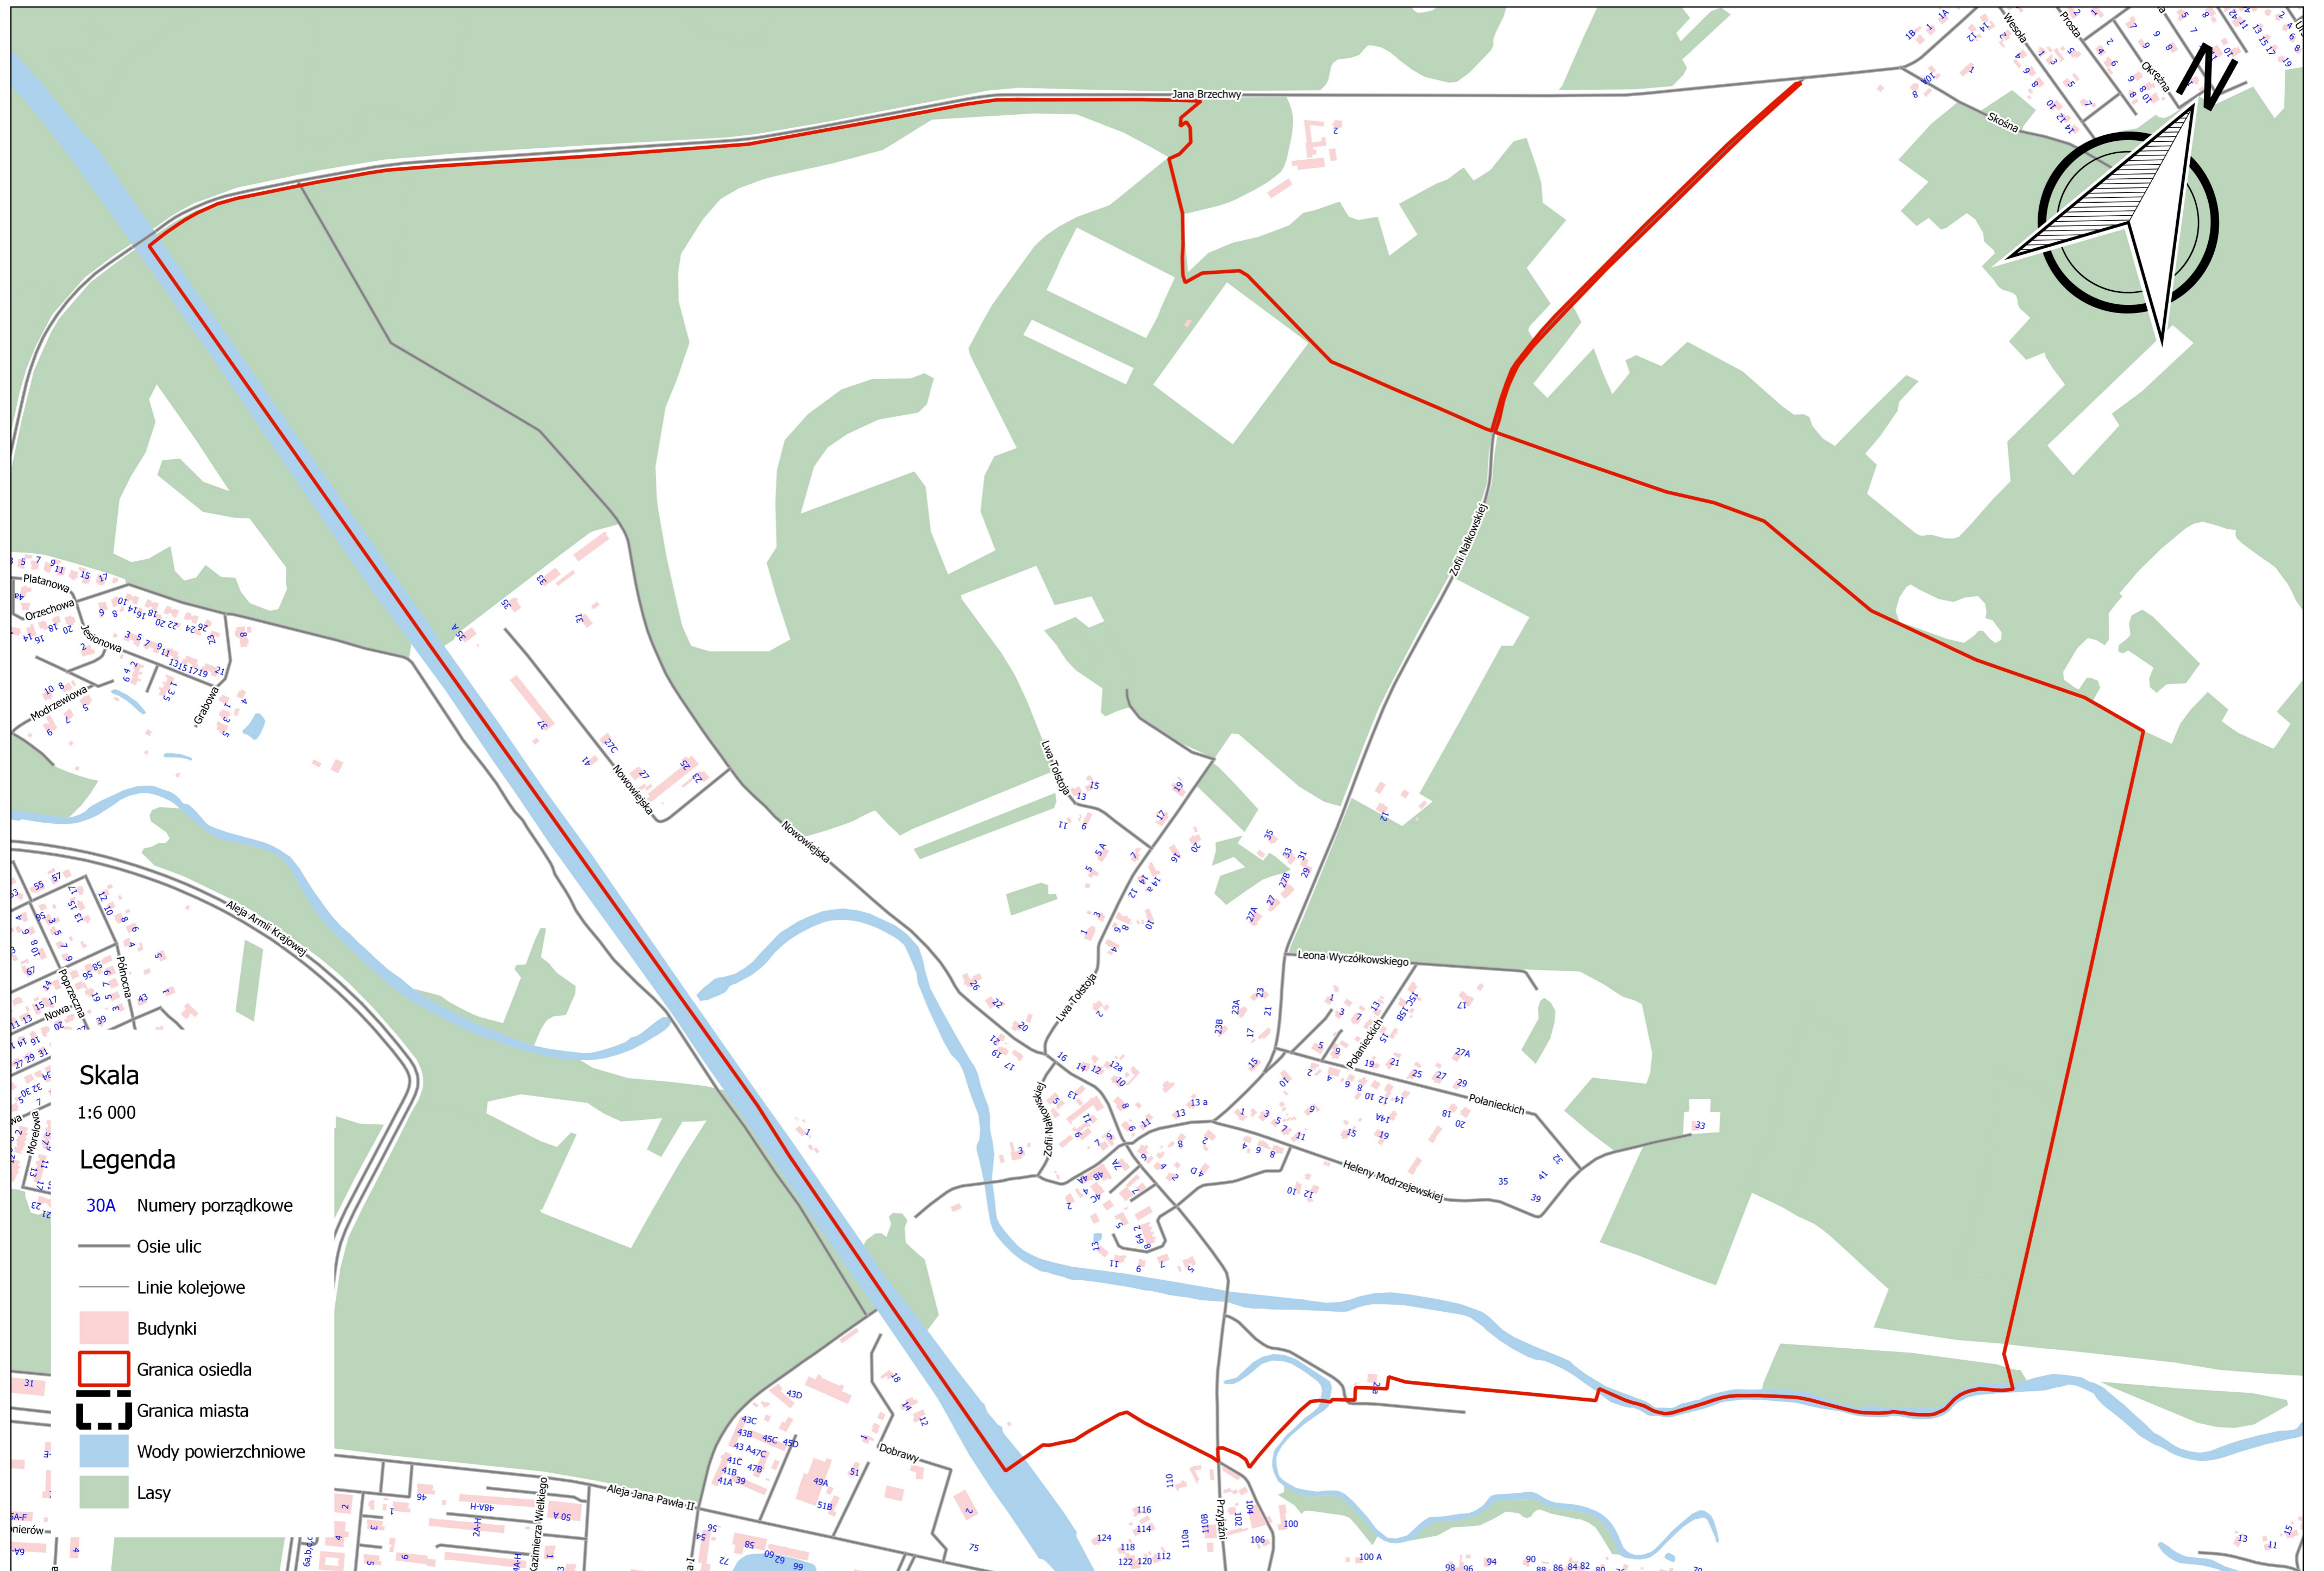

CZĘŚĆ GRAFICZNA - OBSZAR I GRANICE OSIEDLA LENARTOWICE