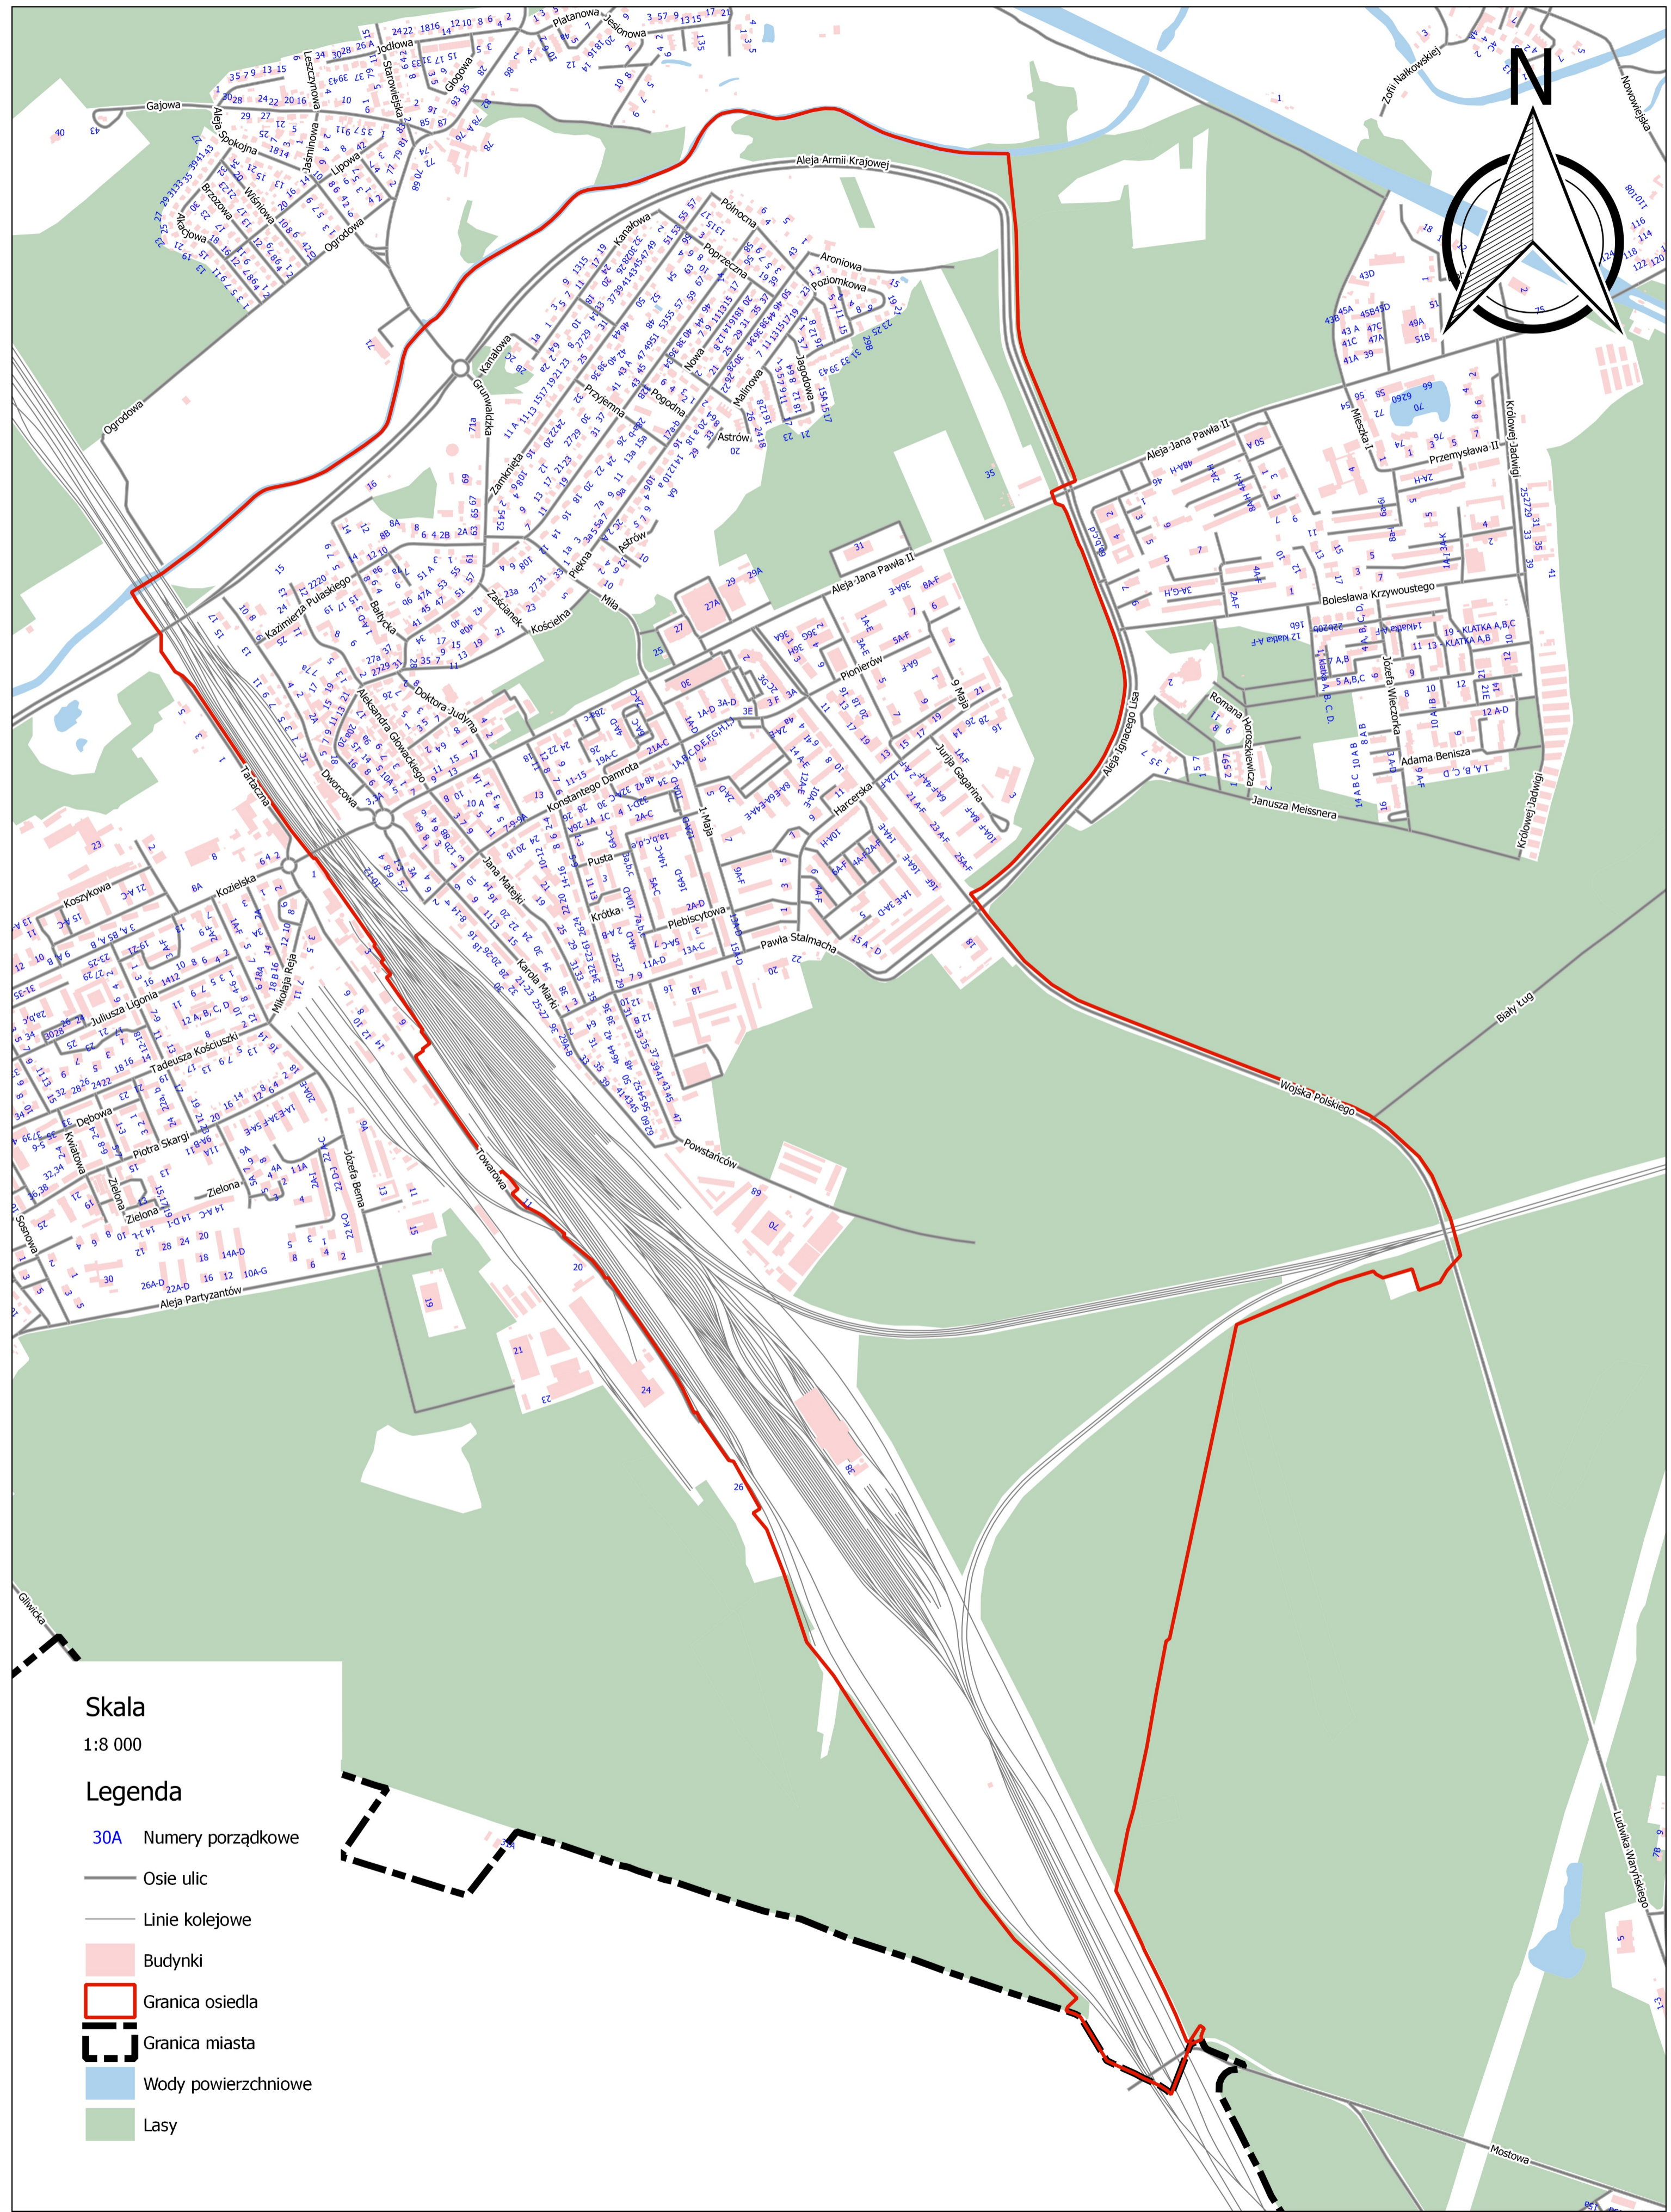

CZĘŚĆ GRAFICZNA - OBSZAR I GRANICE OSIEDLA ŚRÓDMIEŚCIE

Skala

1:8 000

Legenda

- 30A Numery porządkowe
- Osie ulic
- Linie kolejowe
- Budynki
- Granica osiedla
- Granica miasta
- Wody powierzchniowe
- Lasy