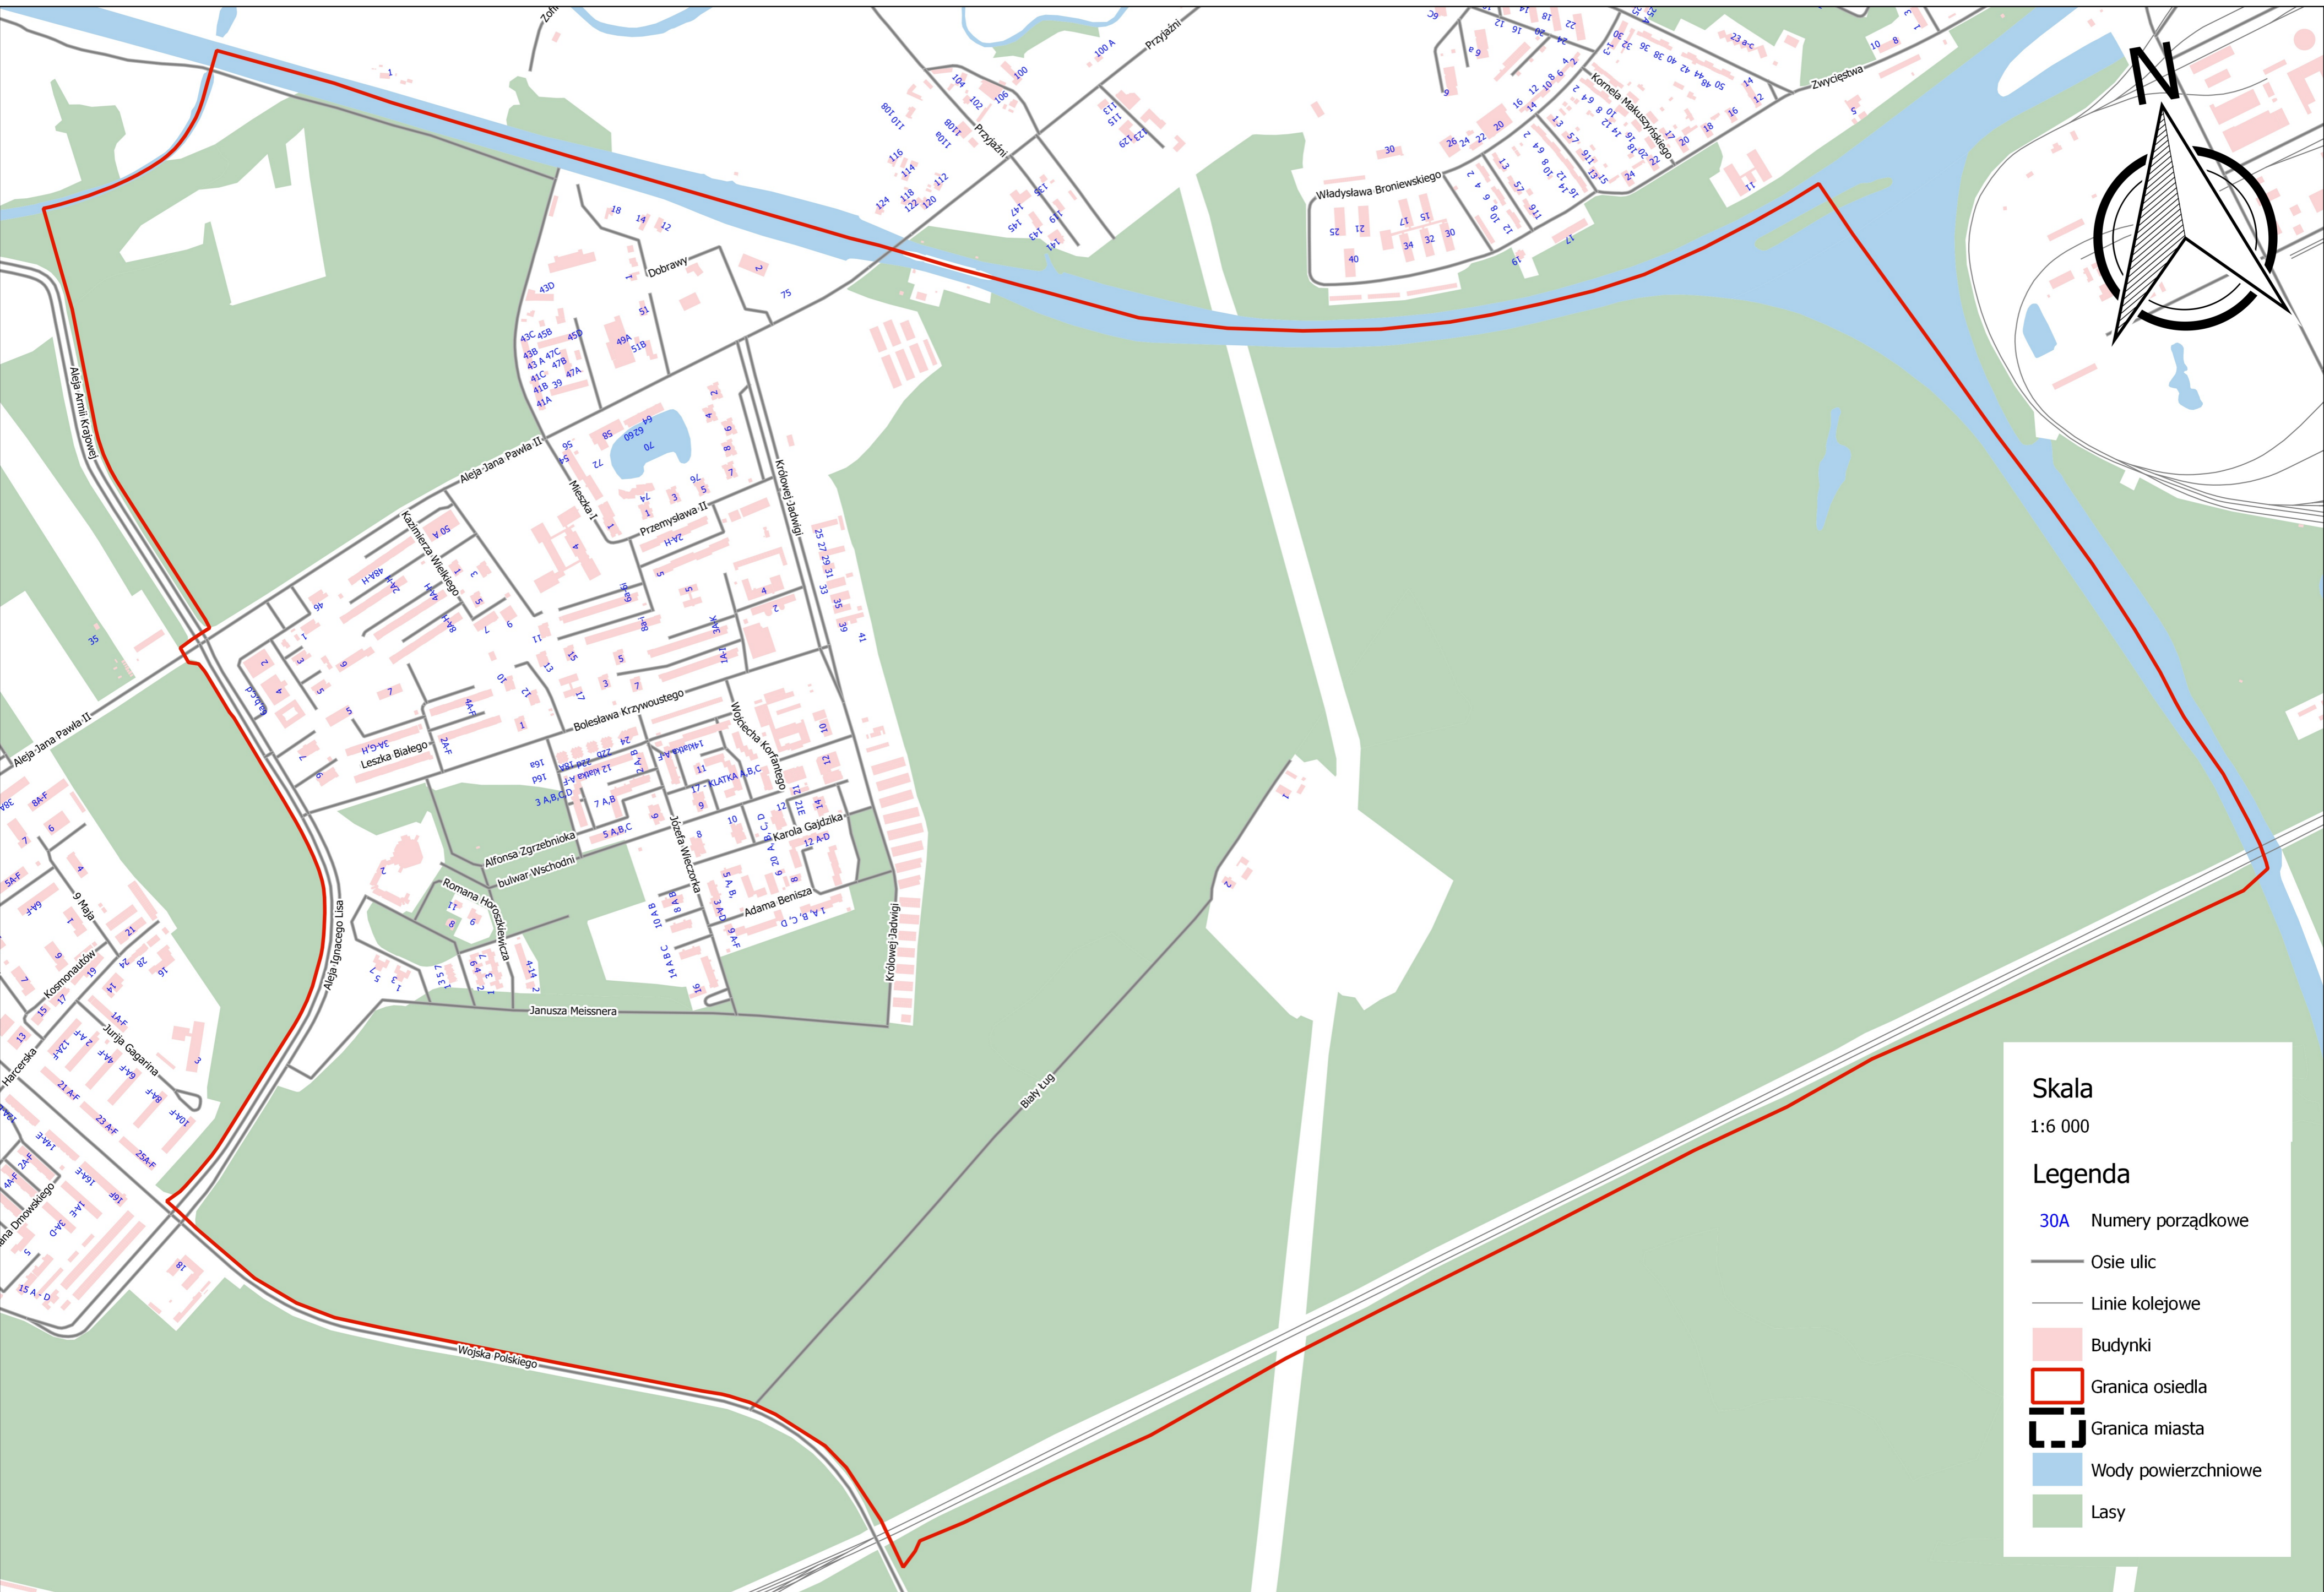

CZĘŚĆ GRAFICZNA - OBSZAR I GRANICE OSIEDLA PIASTÓW

Skala
1:6 000

Legenda

- 30A Numery porządkowe
- Osie ulic
- Linie kolejowe
- Budynki
- ▭ Granica osiedla
- ▭ Granica miasta
- Wody powierzchniowe
- Lasy