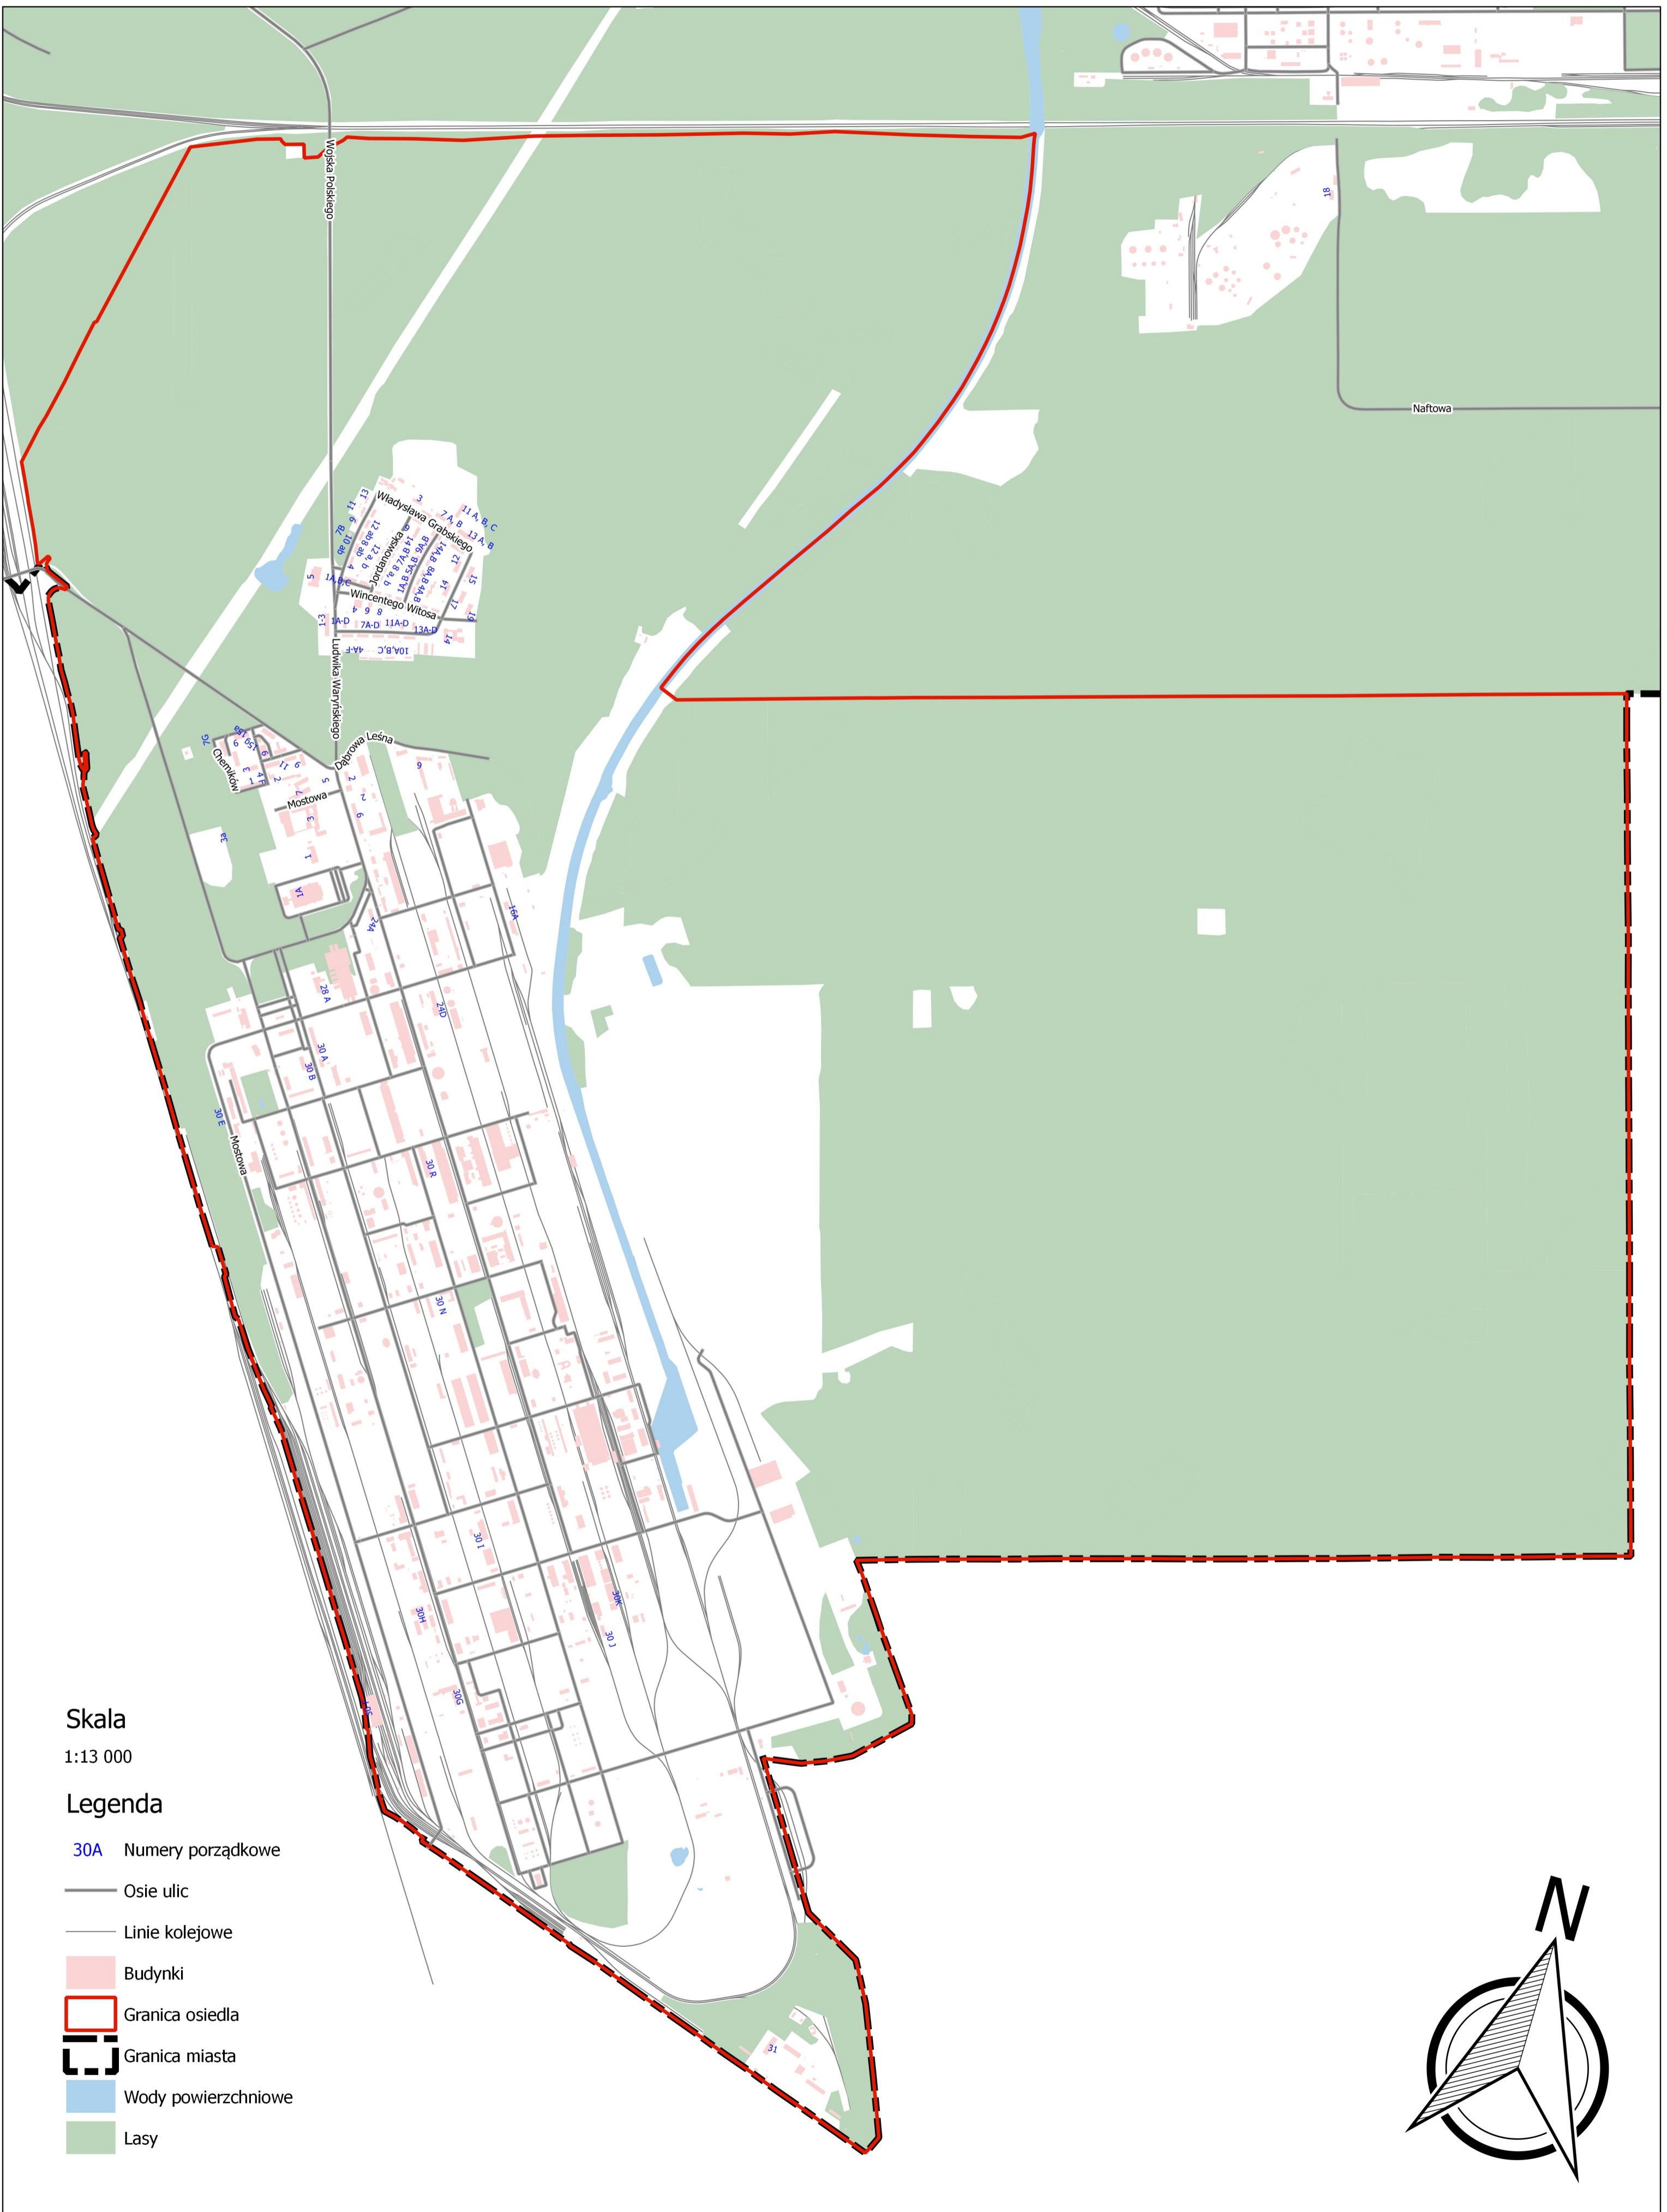

RODZAJ R10 – WYKAZ WSKAZAŃ LOKALIZACYJNYCH DLA WITACZY		
Lp.	wskazanie lokalizacyjne	ilość lokalizacji
1	Granica miasta na drodze krajowej DK40	2
2	Granica miasta na drodze wojewódzkiej DW408	1
3	Granica miasta na drodze wojewódzkiej DW410	1
4	Granica miasta na drodze wojewódzkiej DW418	1
5	Granica miasta na drodze wojewódzkiej DW423	1
6	Granica miasta na drodze wojewódzkiej DW426	1
7	Granica miasta na drodze powiatowej DP1402	1
8	Granica miasta na drodze powiatowej DP1434	1
9	Granica miasta na drodze powiatowej DP1435	1
10	Granica miasta na drodze powiatowej DP1458	1
11	Granica miasta na drodze powiatowej DP1477	1
12	Droga gminna – wjazd z kierunku wsi Raszowa	1
13	Droga gminna – wjazd z kierunku wsi Raszowa 0000118 ul Chrobrego	1
14	ul. Mostowa przy Zakładach Azotowych „Kędzierzyn”	1
RAZEM		15

CZĘŚĆ GRAFICZNA - OBSZAR I GRANICE OSIEDLA AZOTY