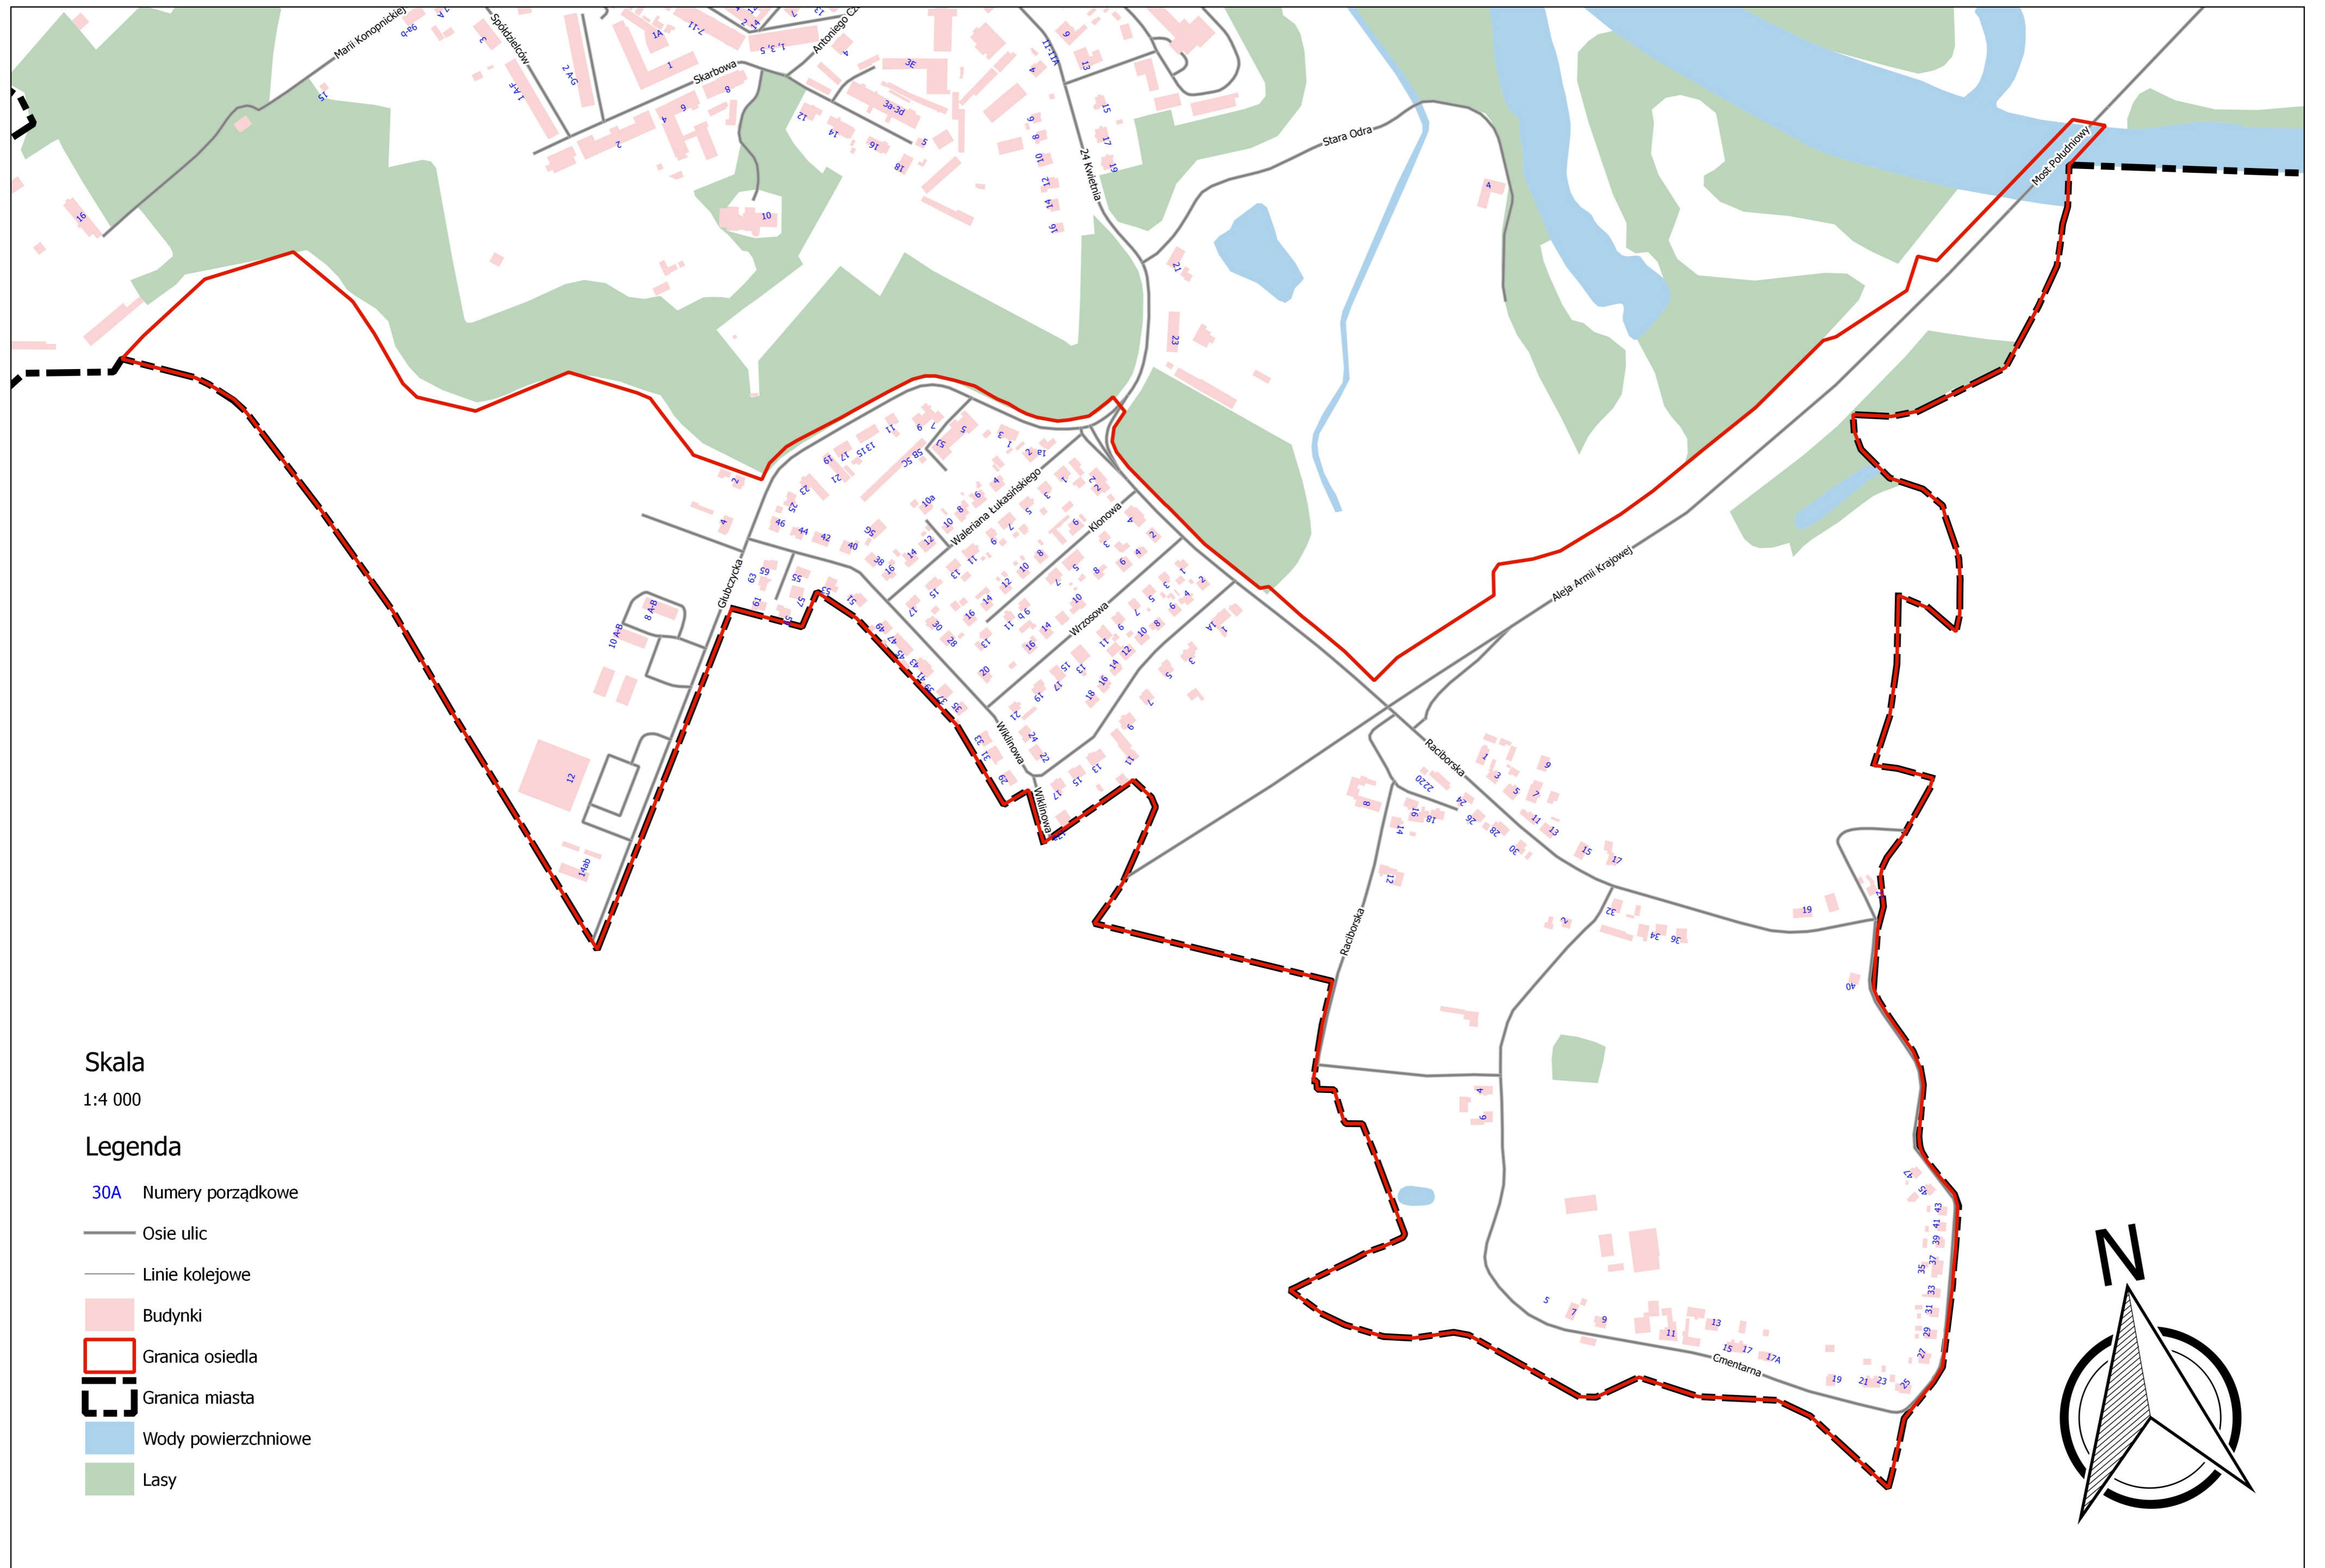

CZĘŚĆ GRAFICZNA - OBSZAR I GRANICE OSIEDLA POŁUDNIE