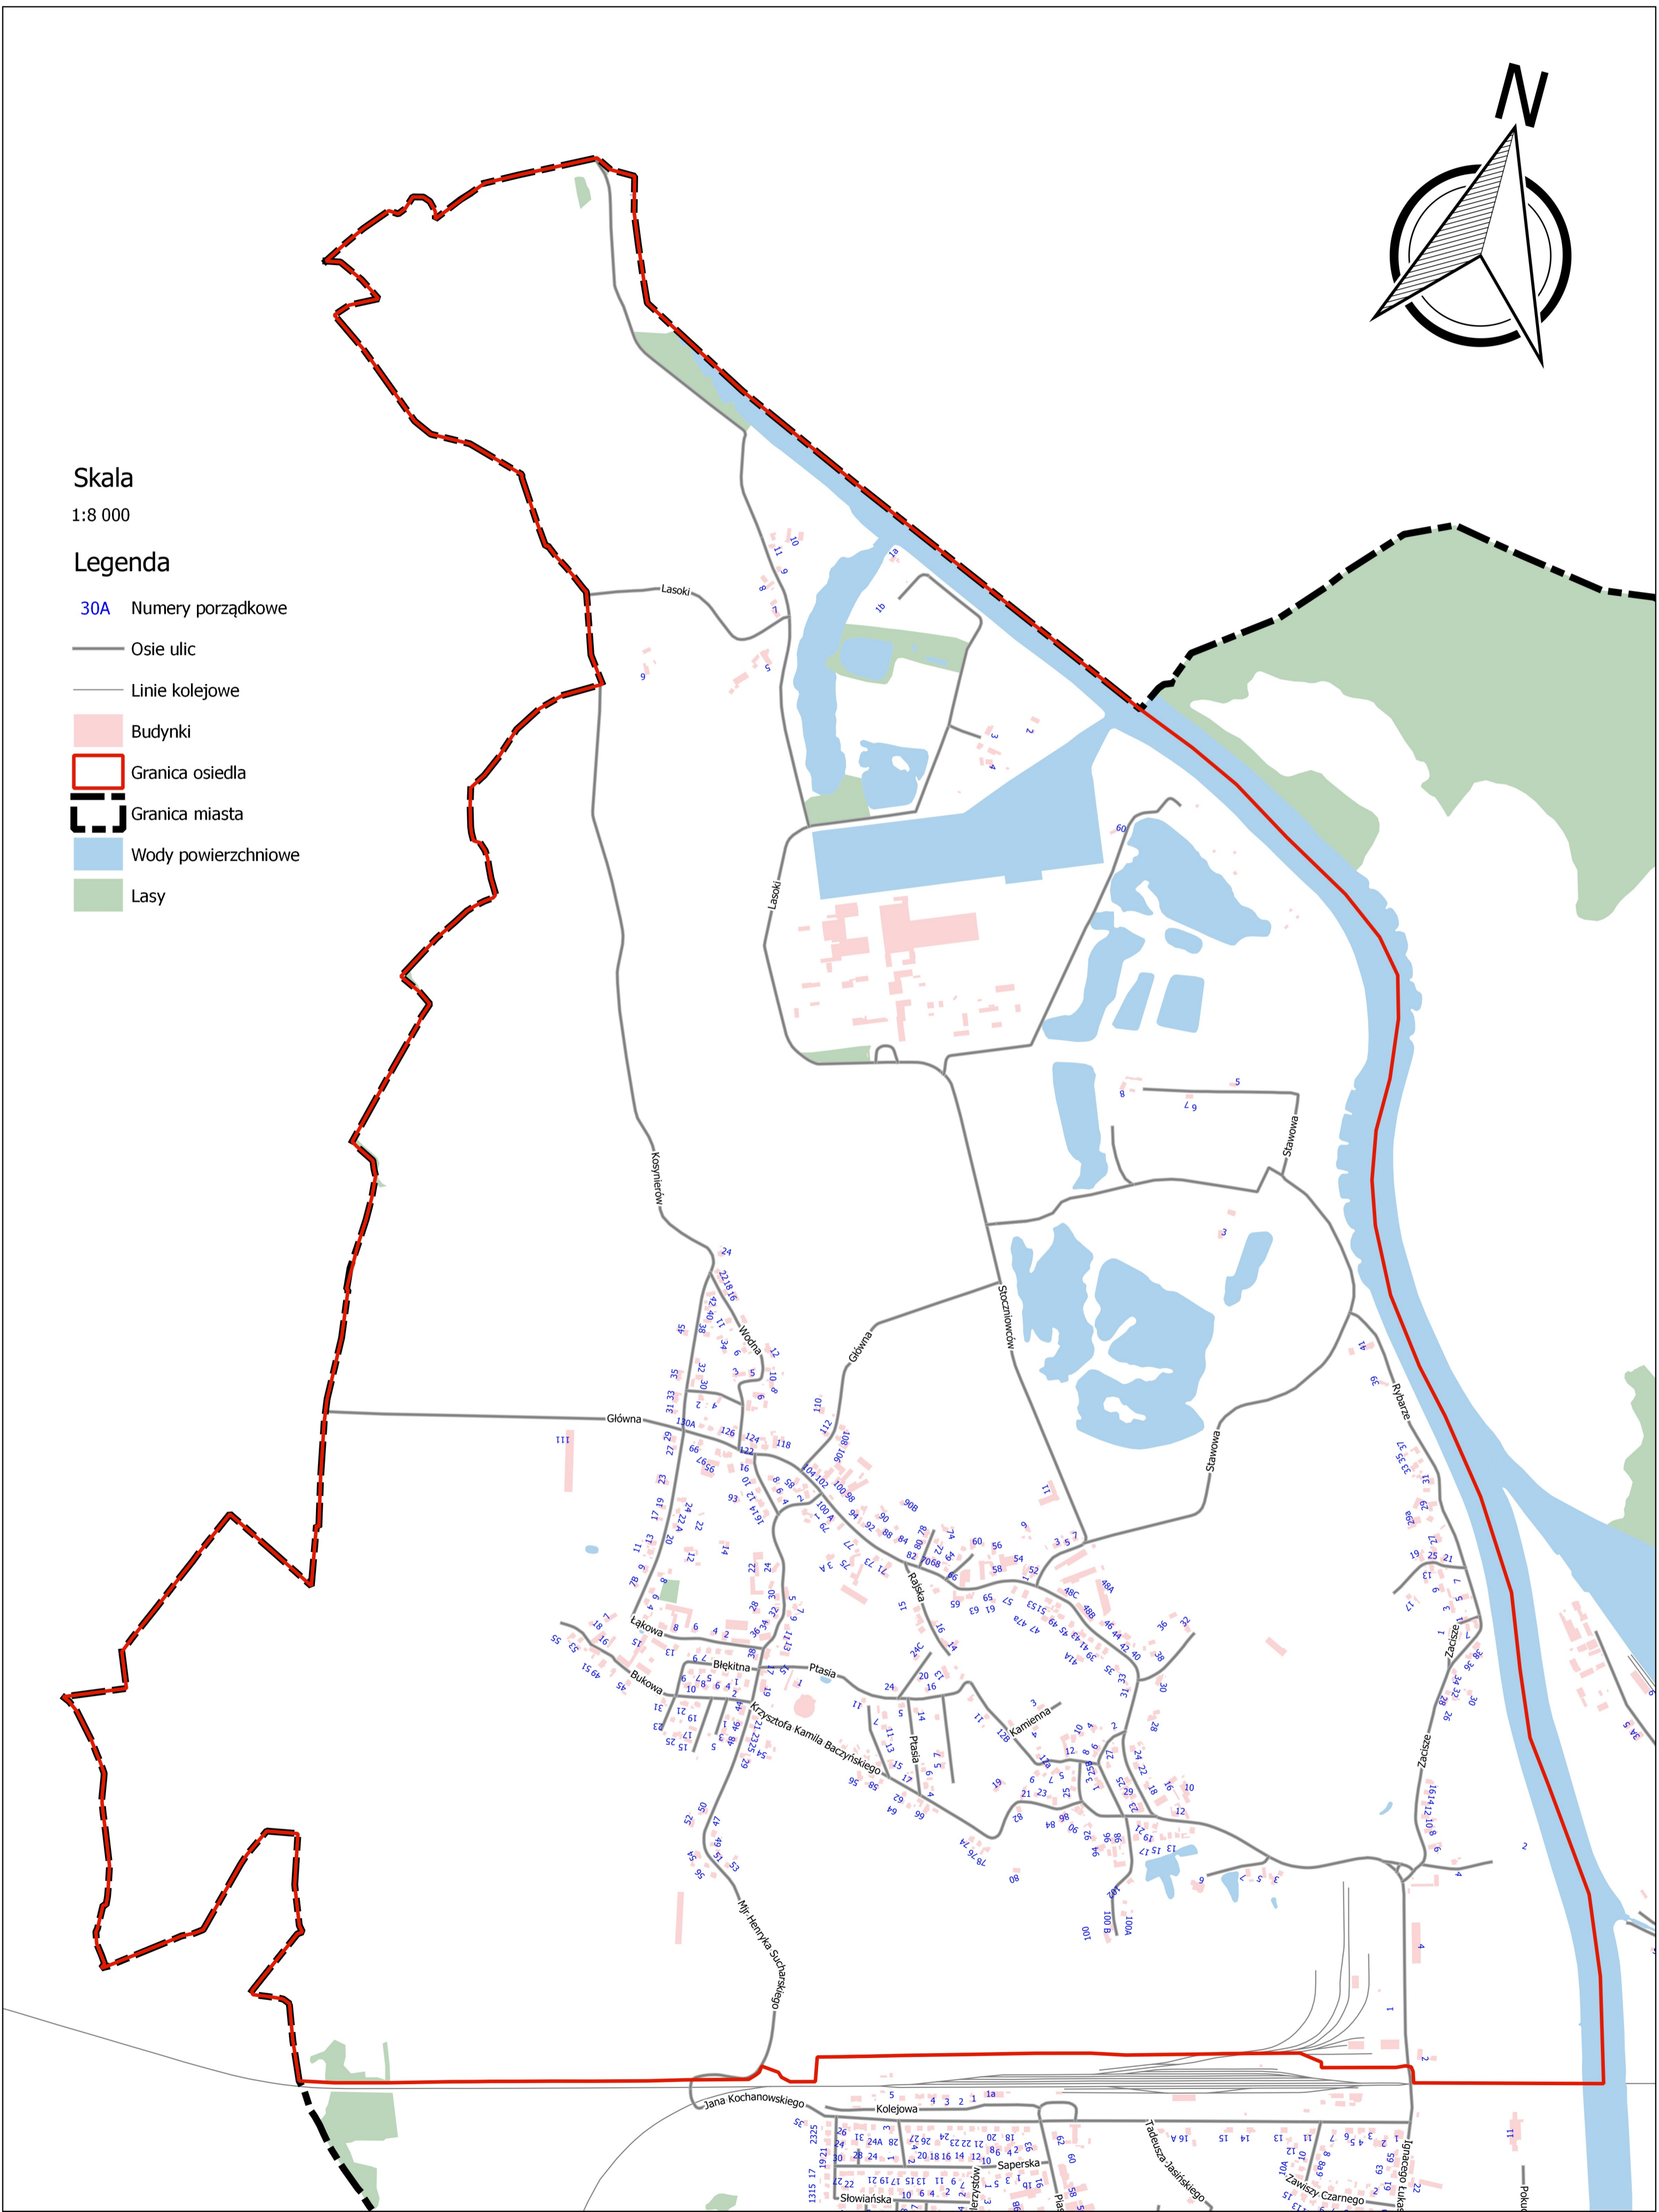

Skala

1:8 000

Legenda

- 30A Numery porządkowe
- Osie ulic
- Linie kolejowe
- Budynki
- ▭ Granica osiedla
- ▭ Granica miasta
- Wody powierzchniowe
- Lasy