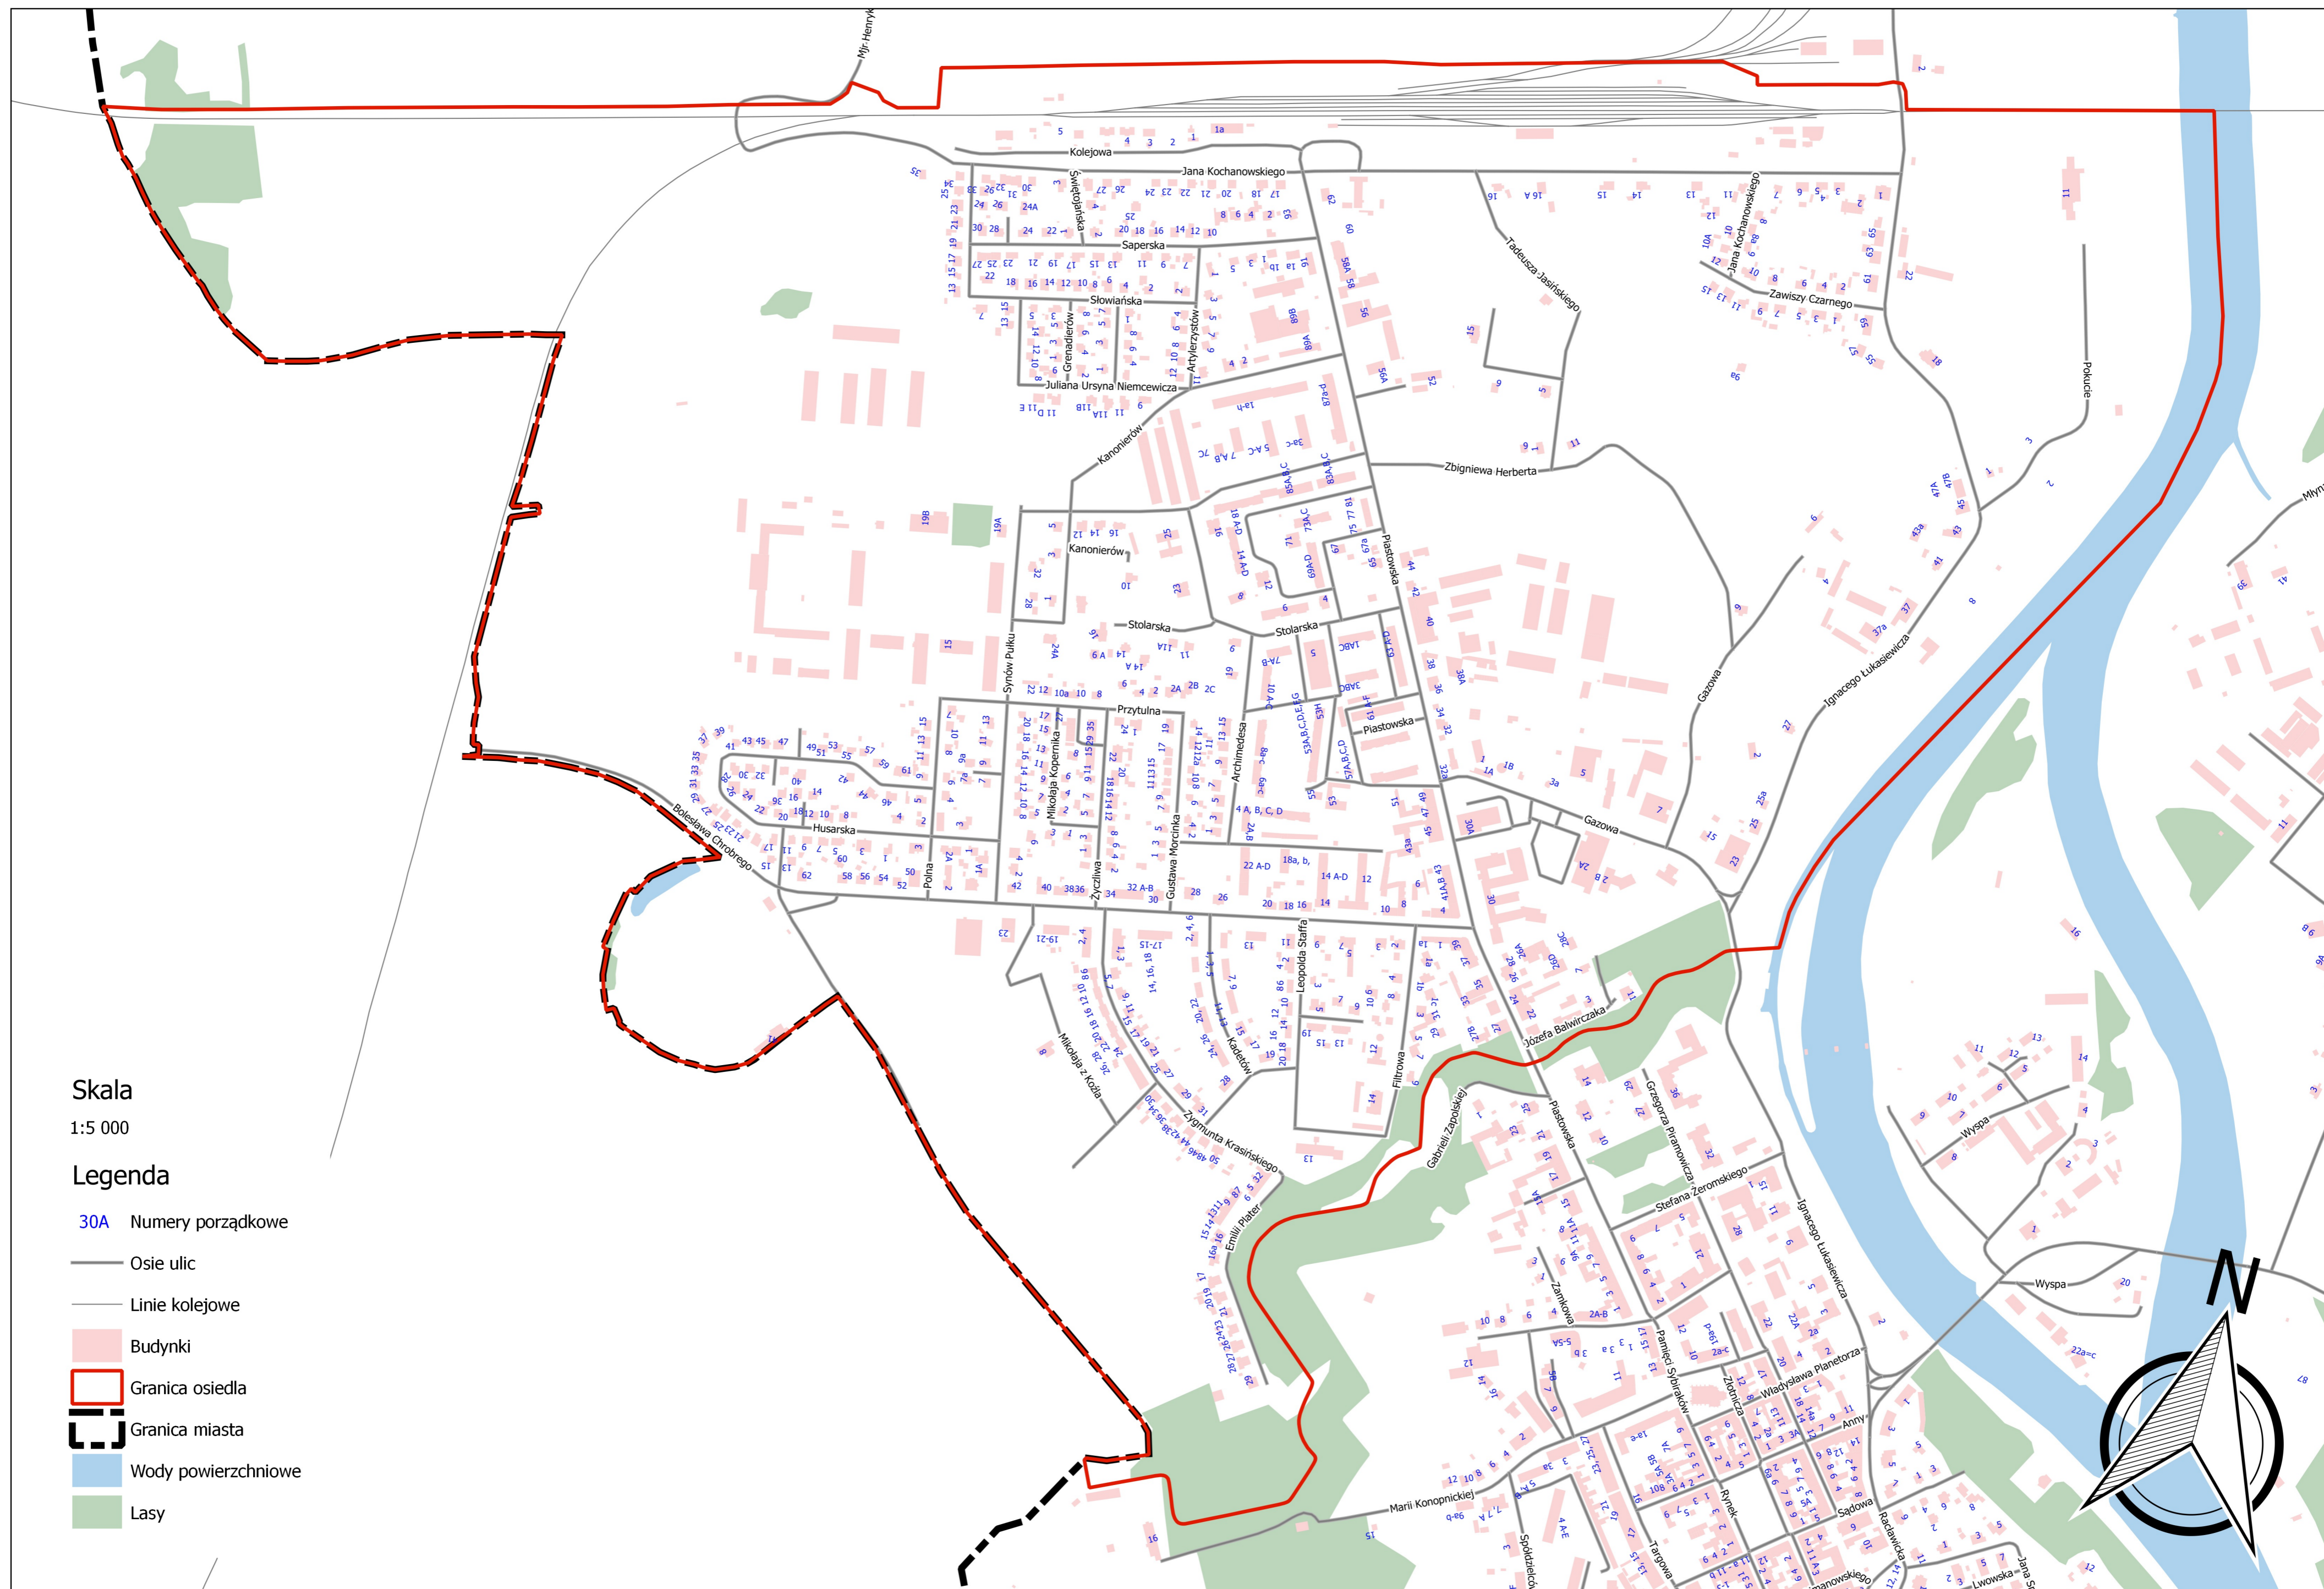

Skala

1:5 000

Legenda

- 30A Numery porządkowe
- Osie ulic
- Linie kolejowe
- Budynki
- Granica osiedla
- Granica miasta
- Wody powierzchniowe
- Lasy