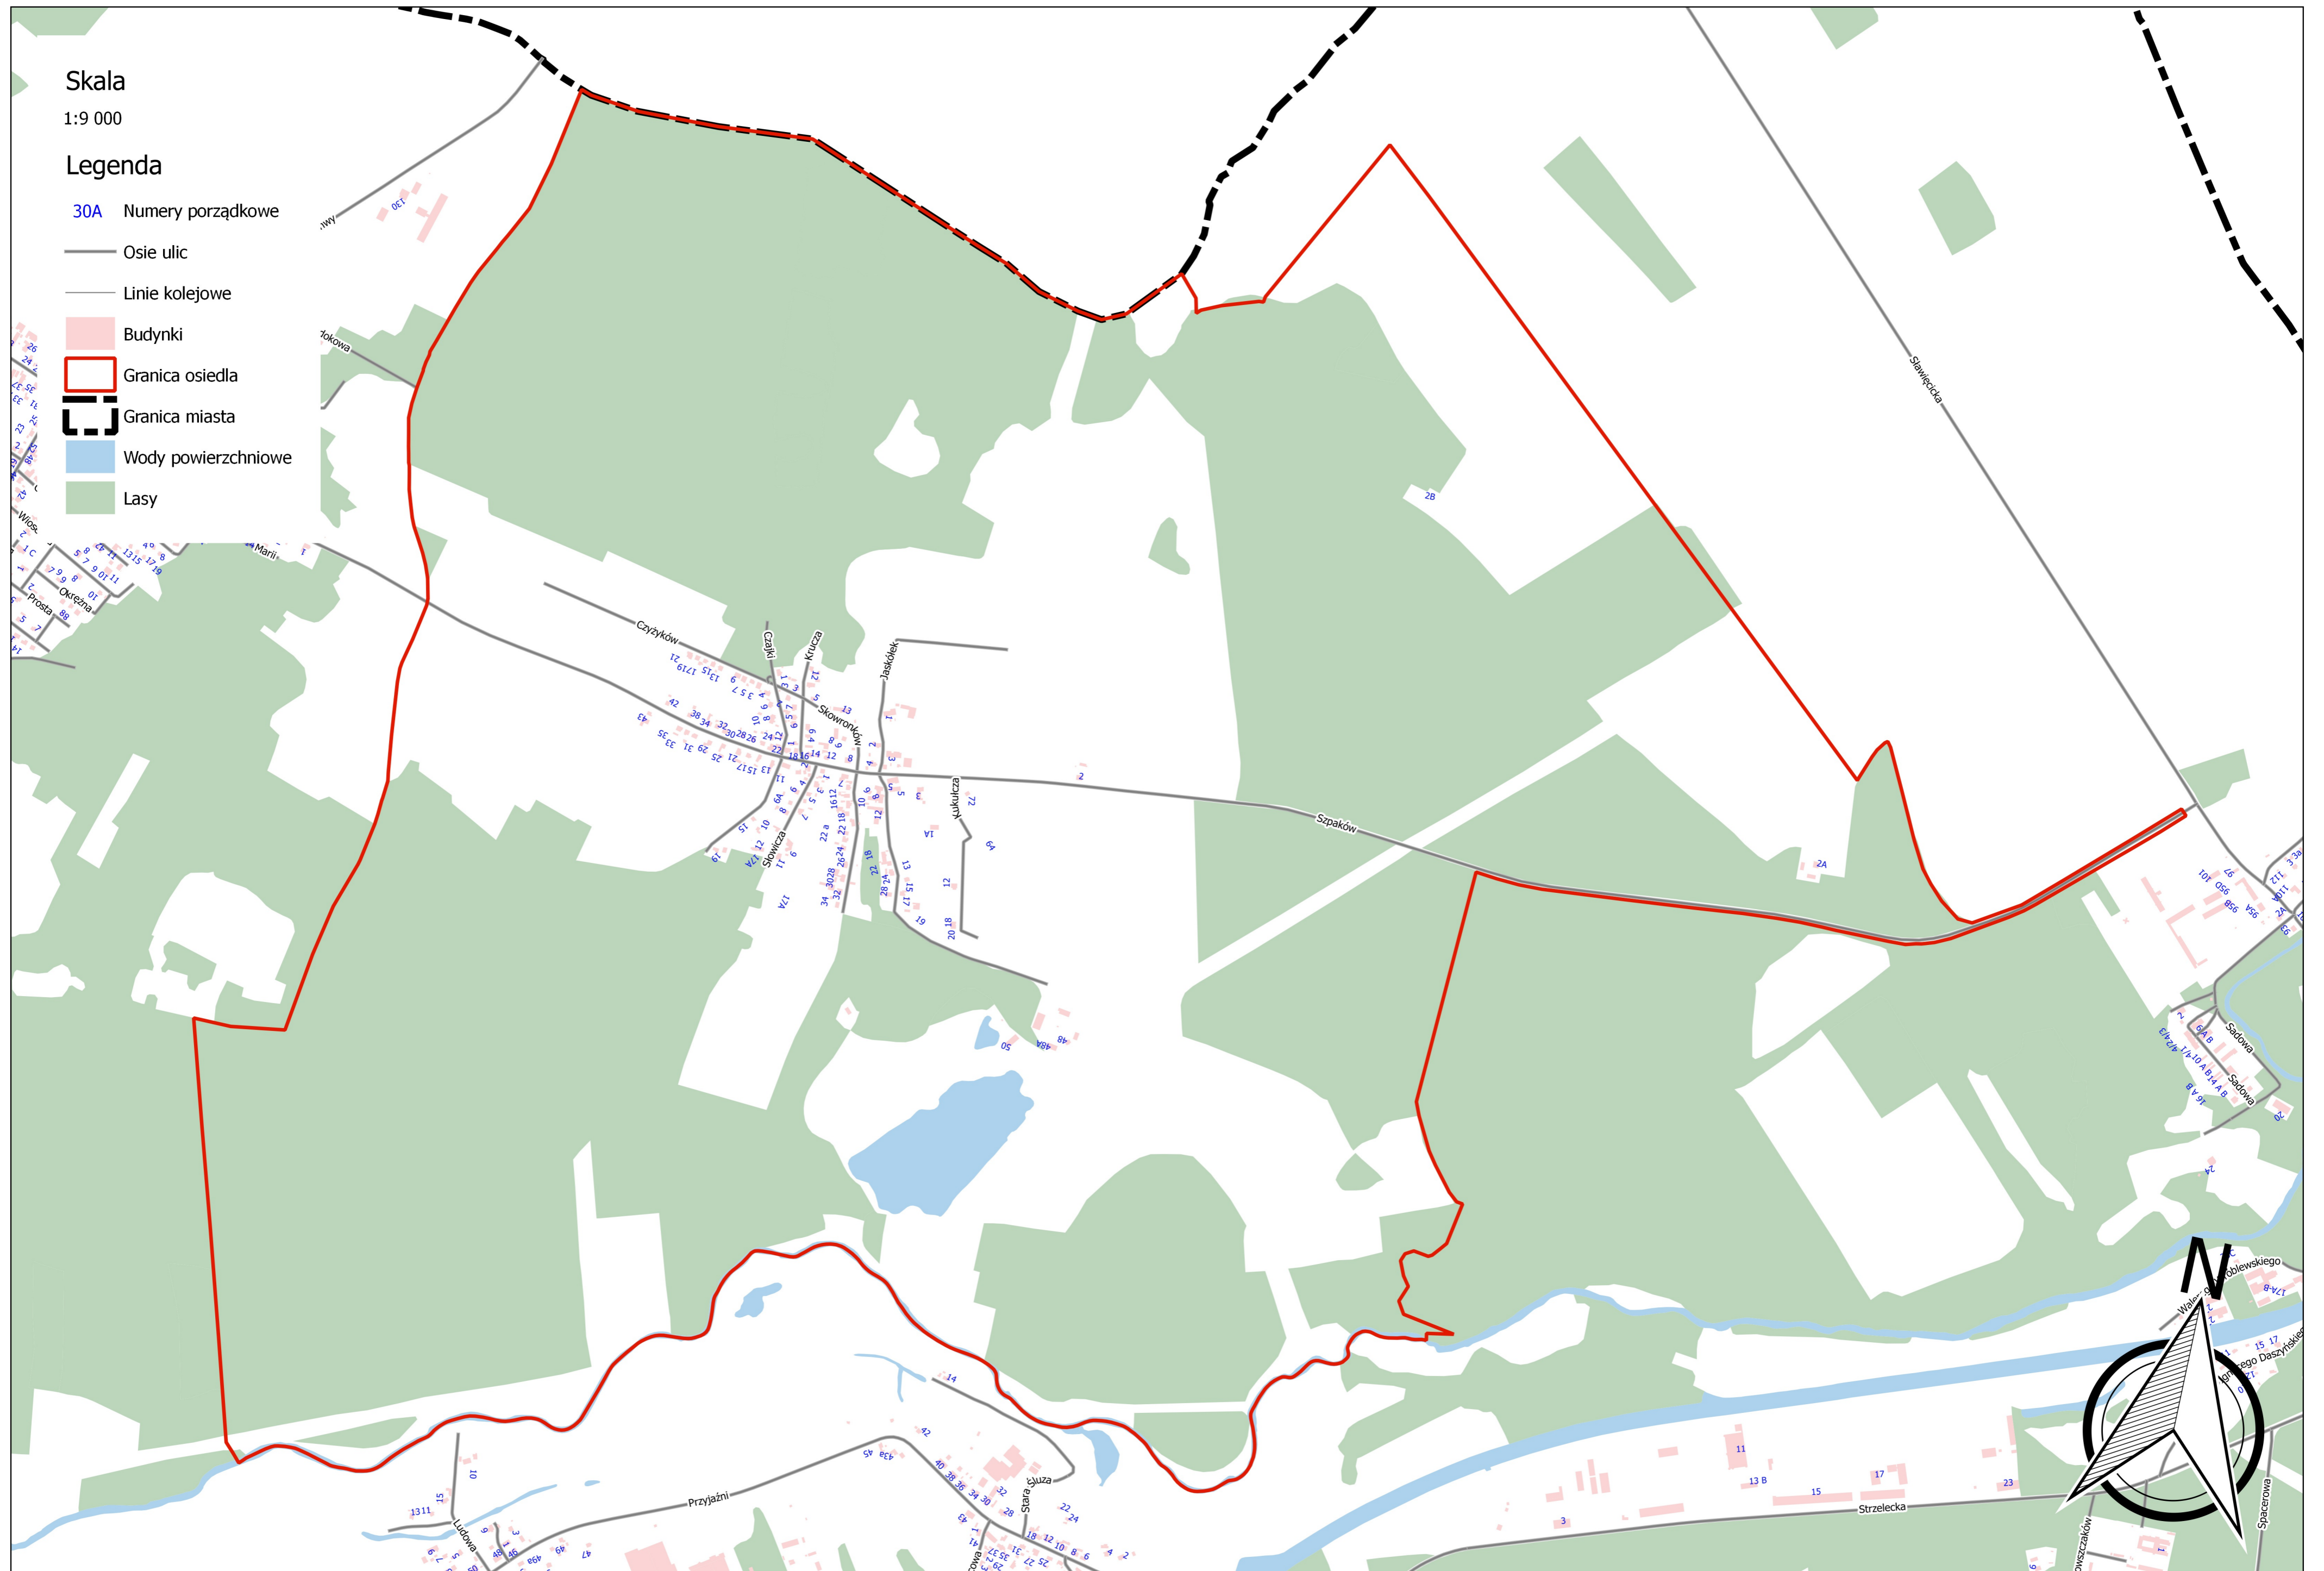

CZĘŚĆ GRAFICZNA - OBSZAR I GRANICE OSIEDLA MIEJSCE KŁODNICKIE

Skala

1:9 000

Legenda

- 30A Numery porządkowe
- Osie ulic
- Linie kolejowe
- Budynki
- Granica osiedla
- Granica miasta
- Wody powierzchniowe
- Lasy