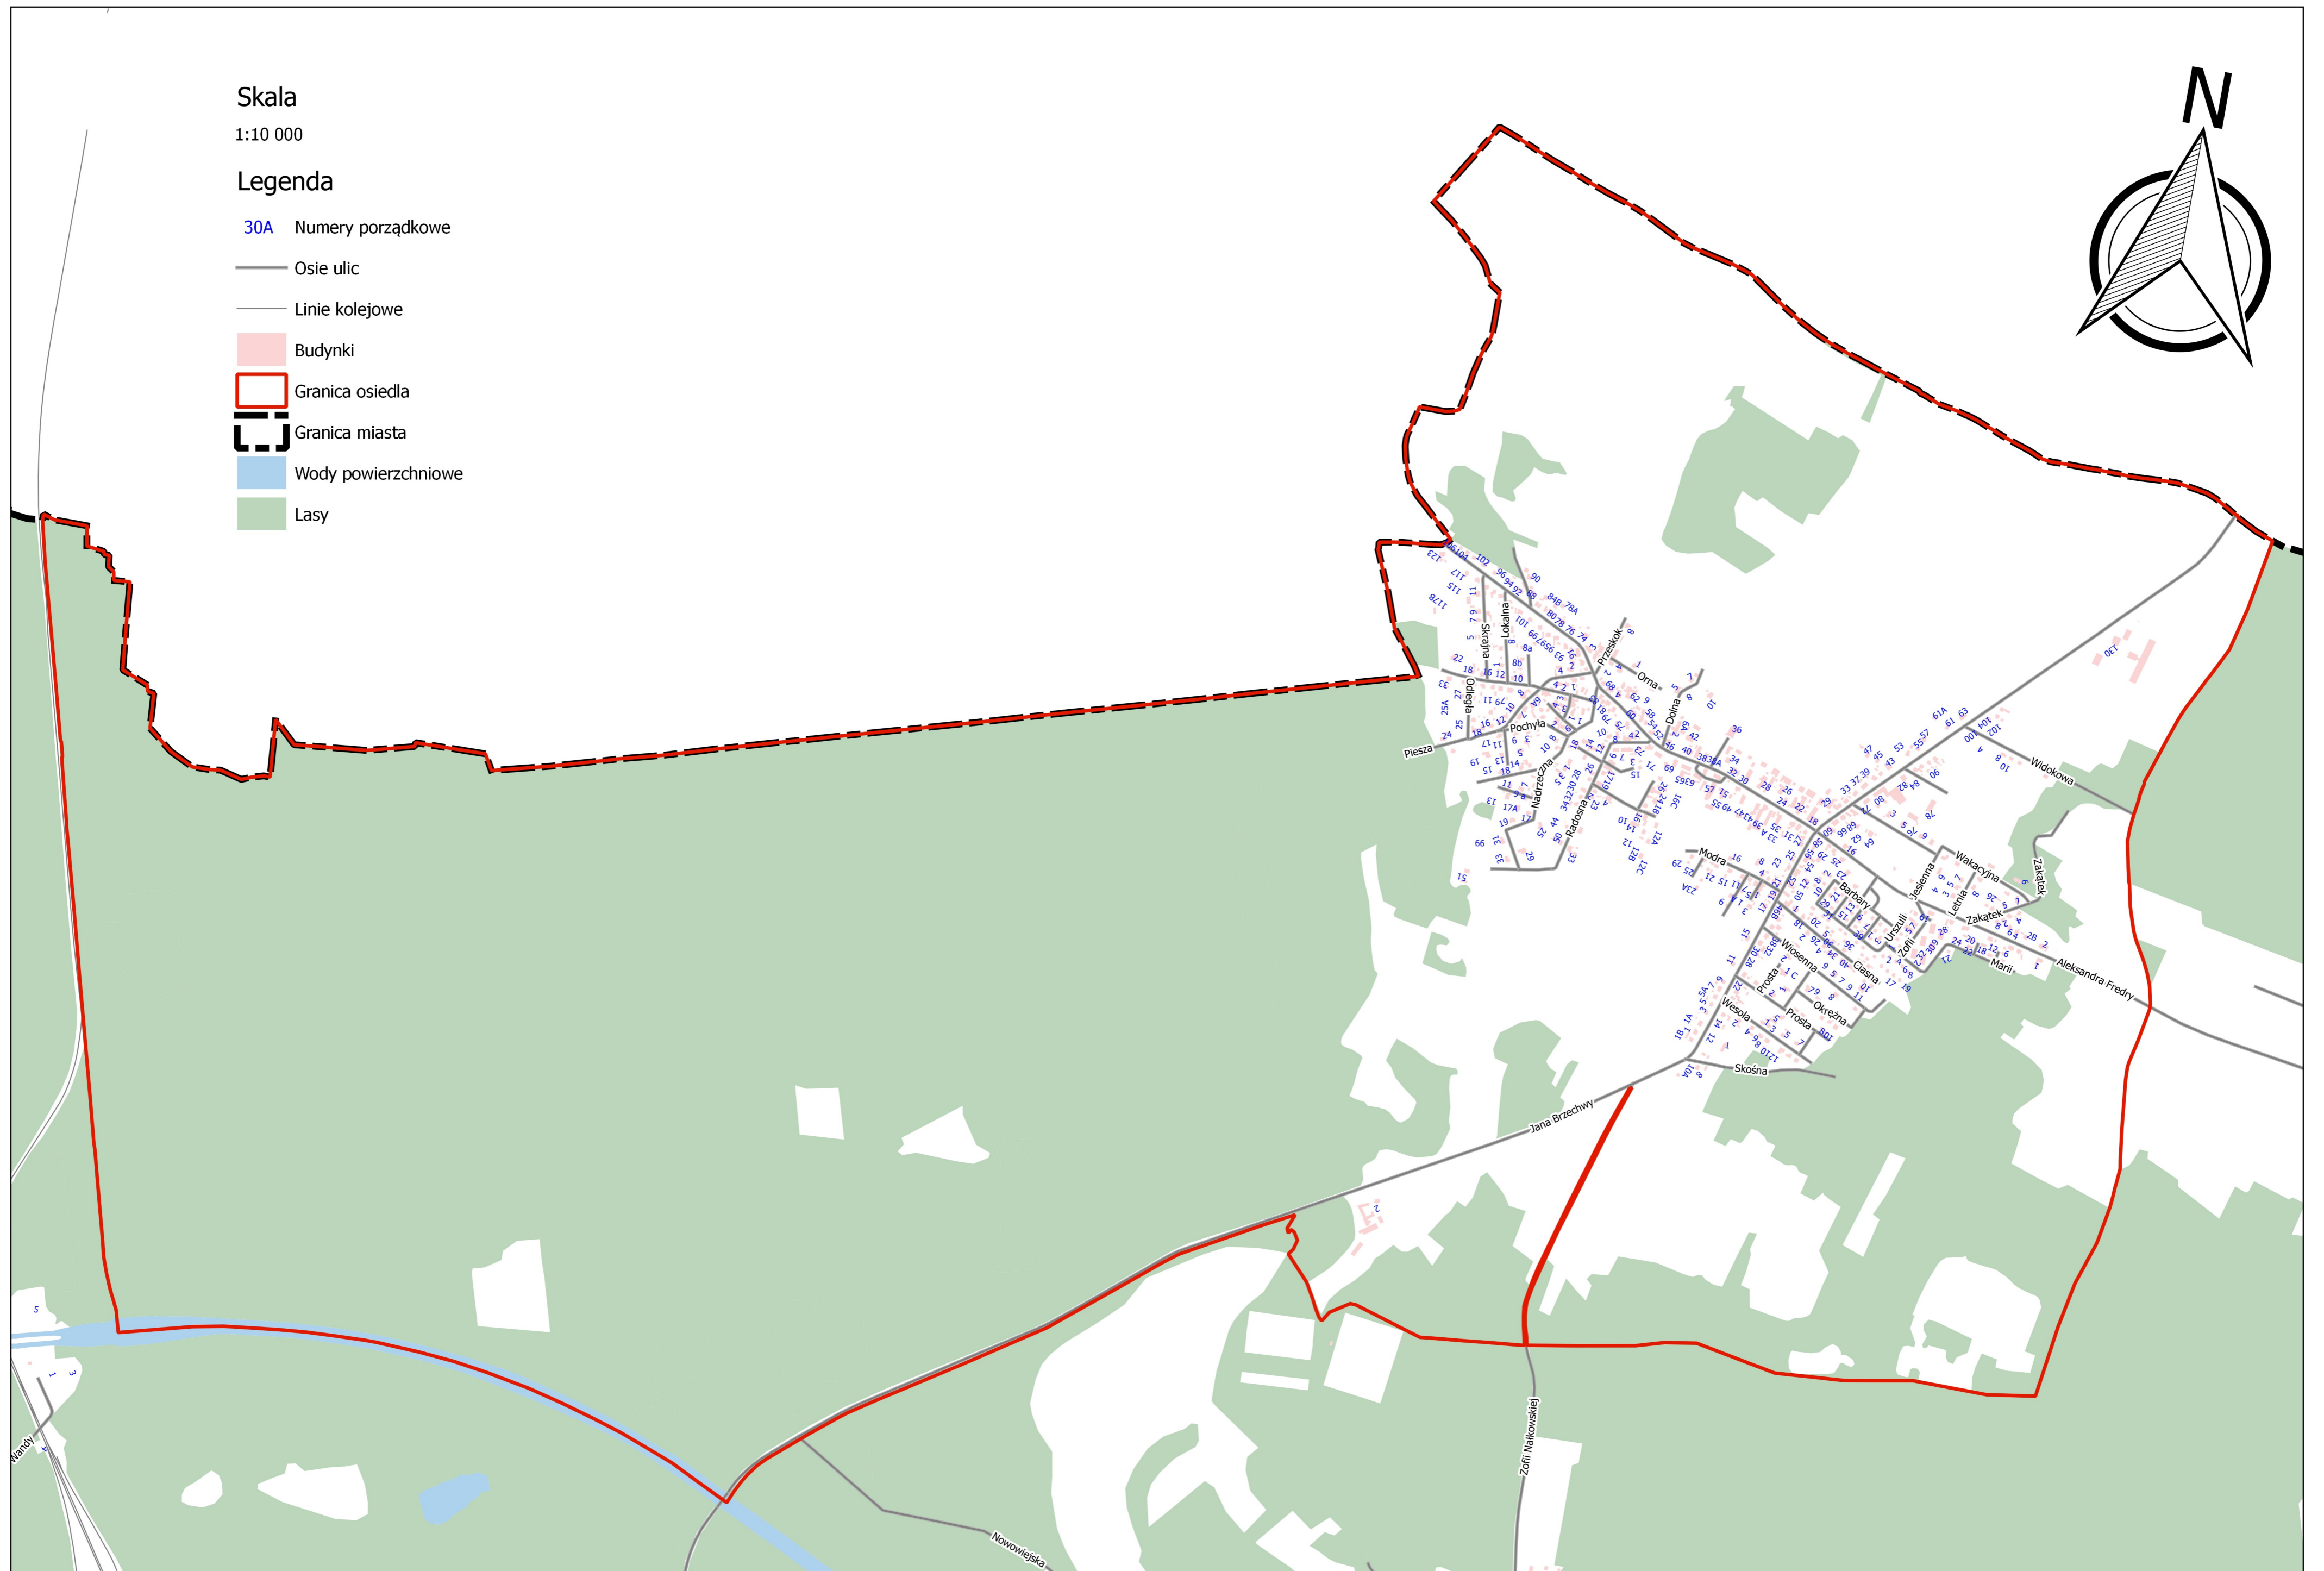

CZĘŚĆ GRAFICZNA - OBSZAR I GRANICE OSIEDLA CISOWA

Skala

1:10 000

Legenda

- 30A Numery porządkowe
- Osie ulic
- Linie kolejowe
- Budynki
- Granica osiedla
- Granica miasta
- Wody powierzchniowe
- Lasy