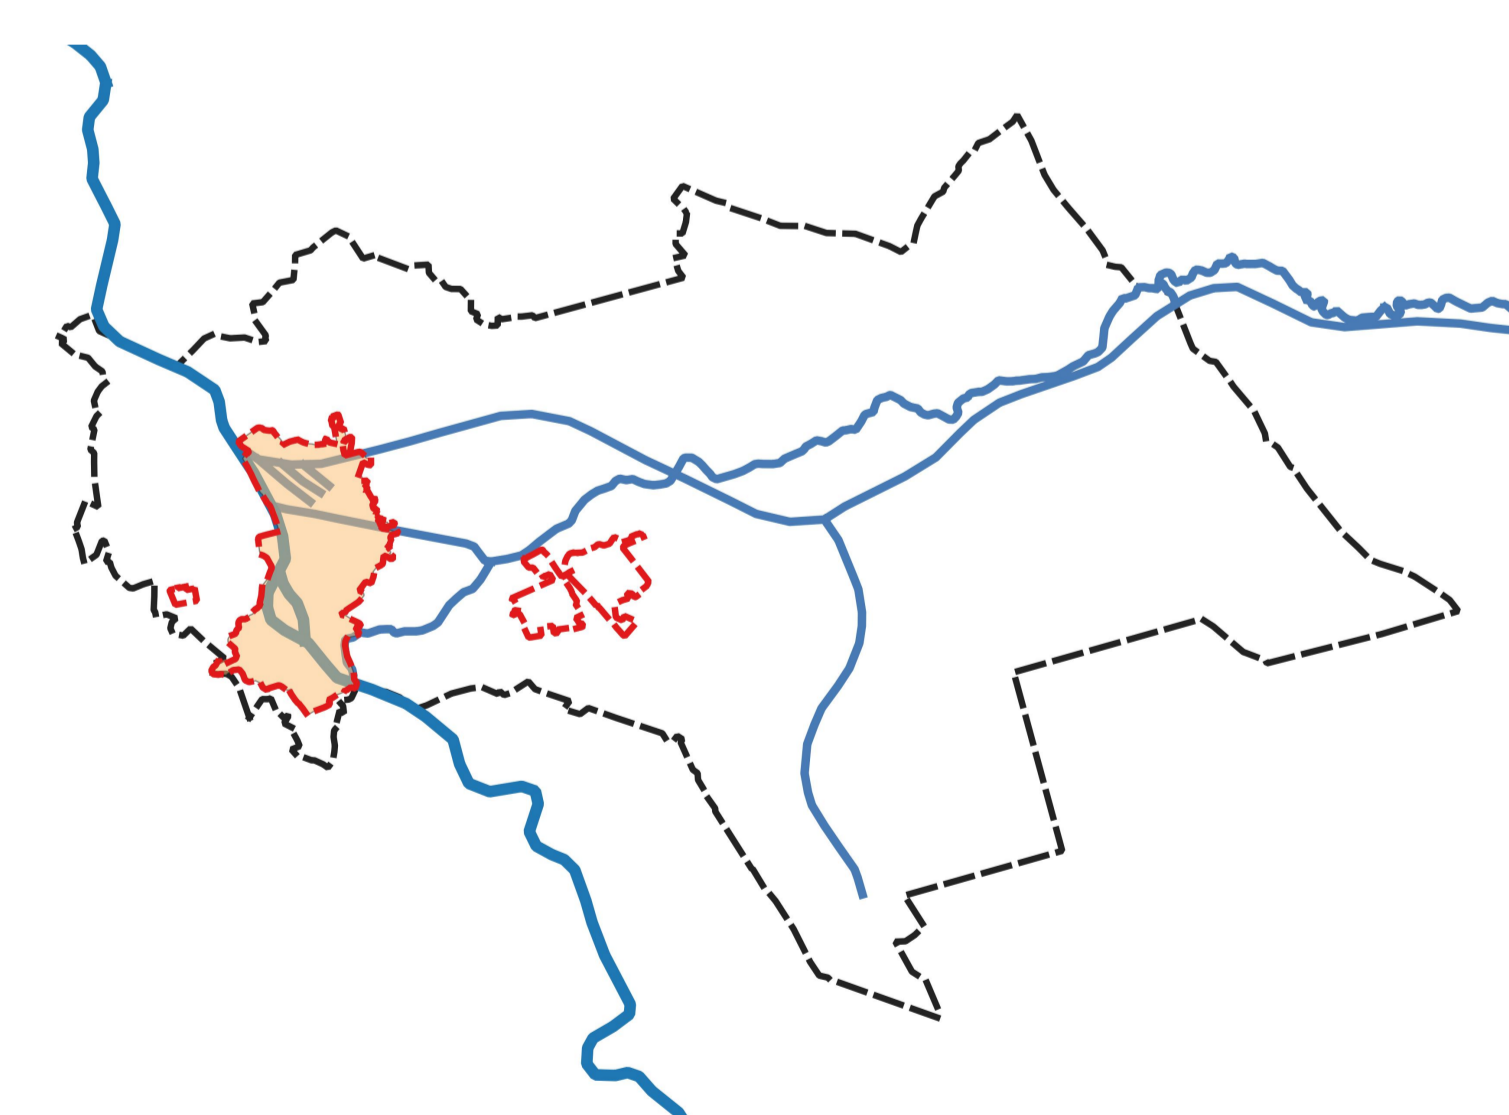

Podobszar rewitalizacji Koźle

Legenda

----- Obszar zdegradowany

■ Obszar rewitalizacji

0 250 500 m