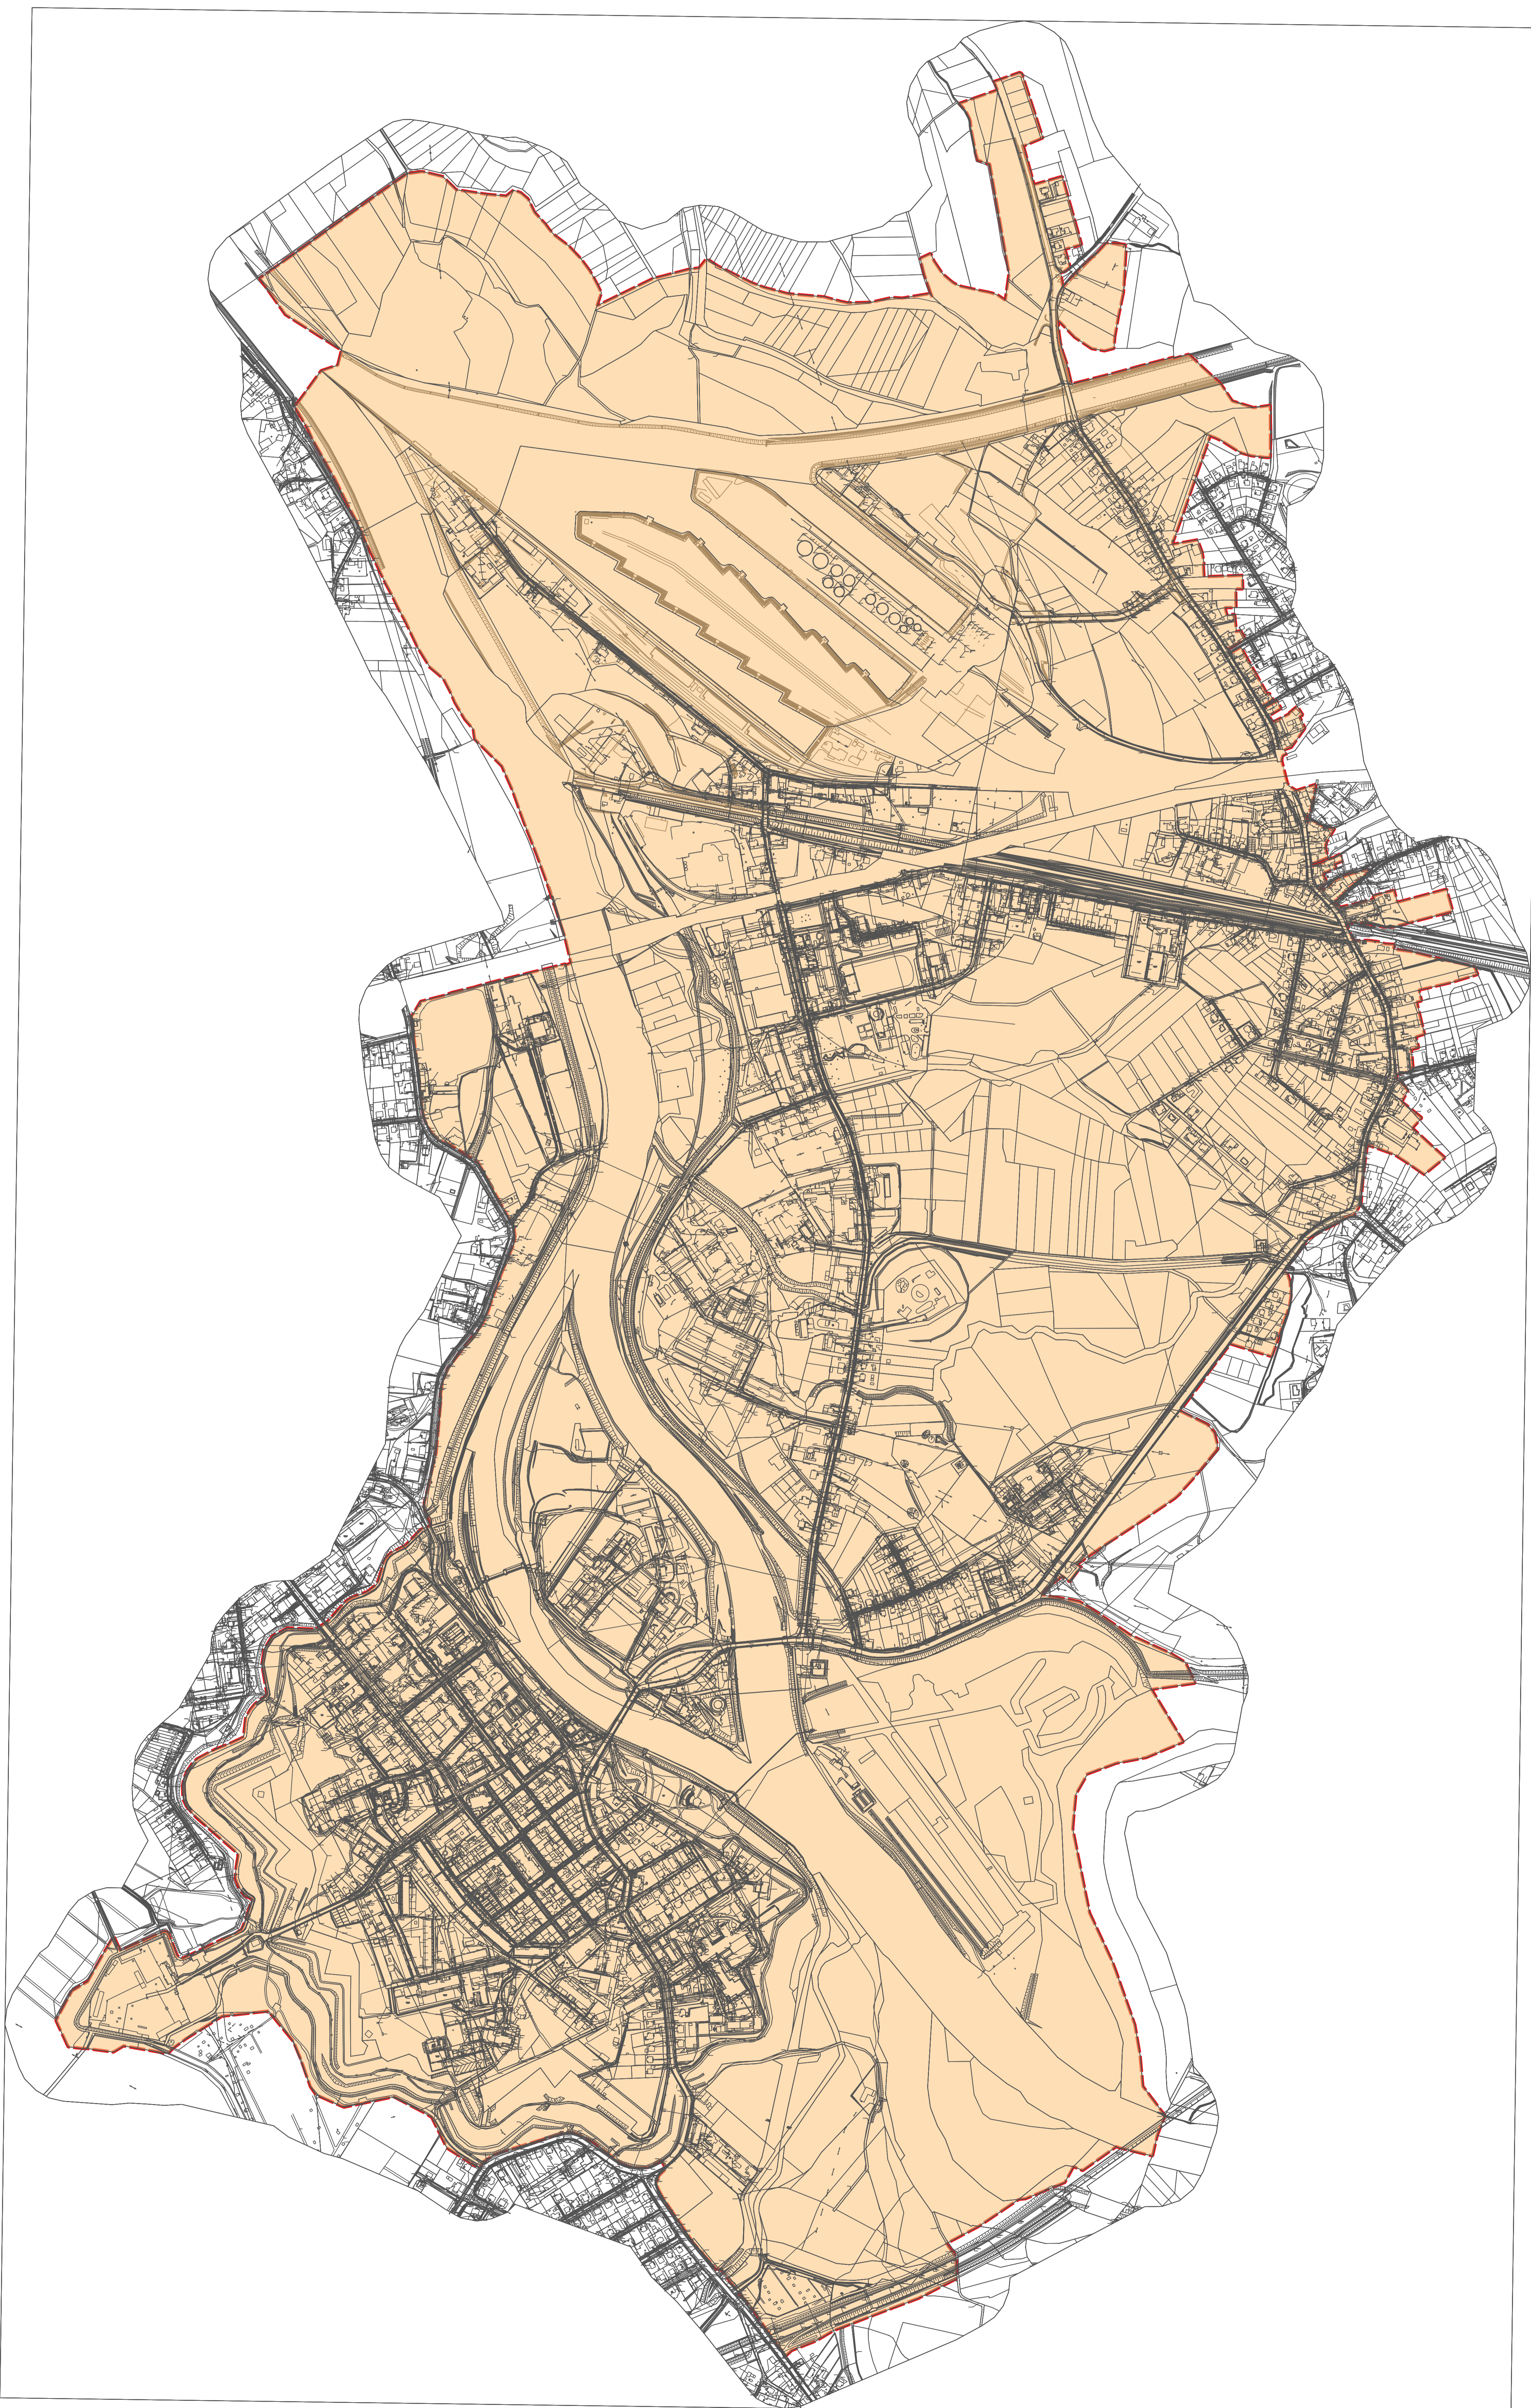

Podobszar rewitalizacji Koźle

Legenda

----- Obszar zdegradowany

■ Obszar rewitalizacji

0 250 500 m