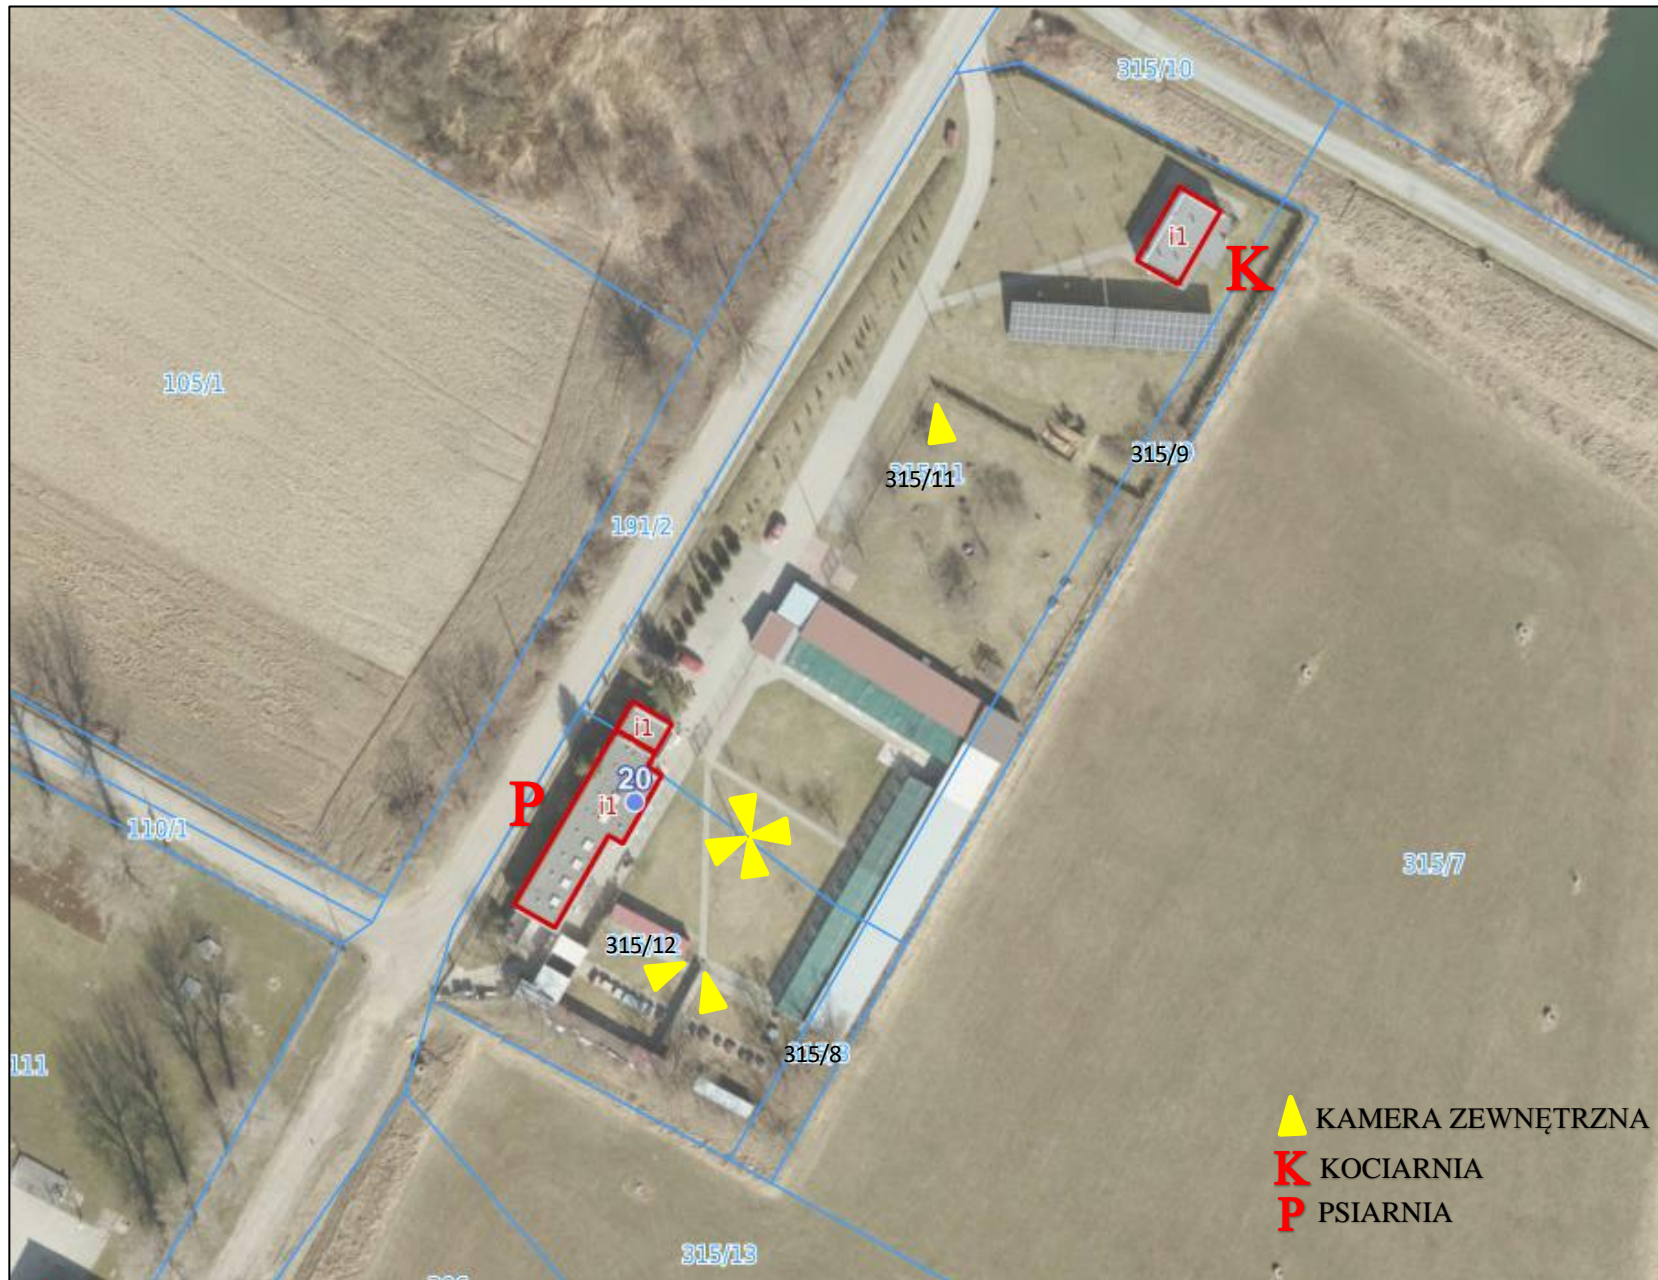

Teren schroniska dla bezdomnych zwierząt w Kędzierzynie przy ul. Gliwickiej 20.

- ▲ KAMERA ZEWNĘTRZNA
- K** KOCIARNIA
- P** PSIARNIA