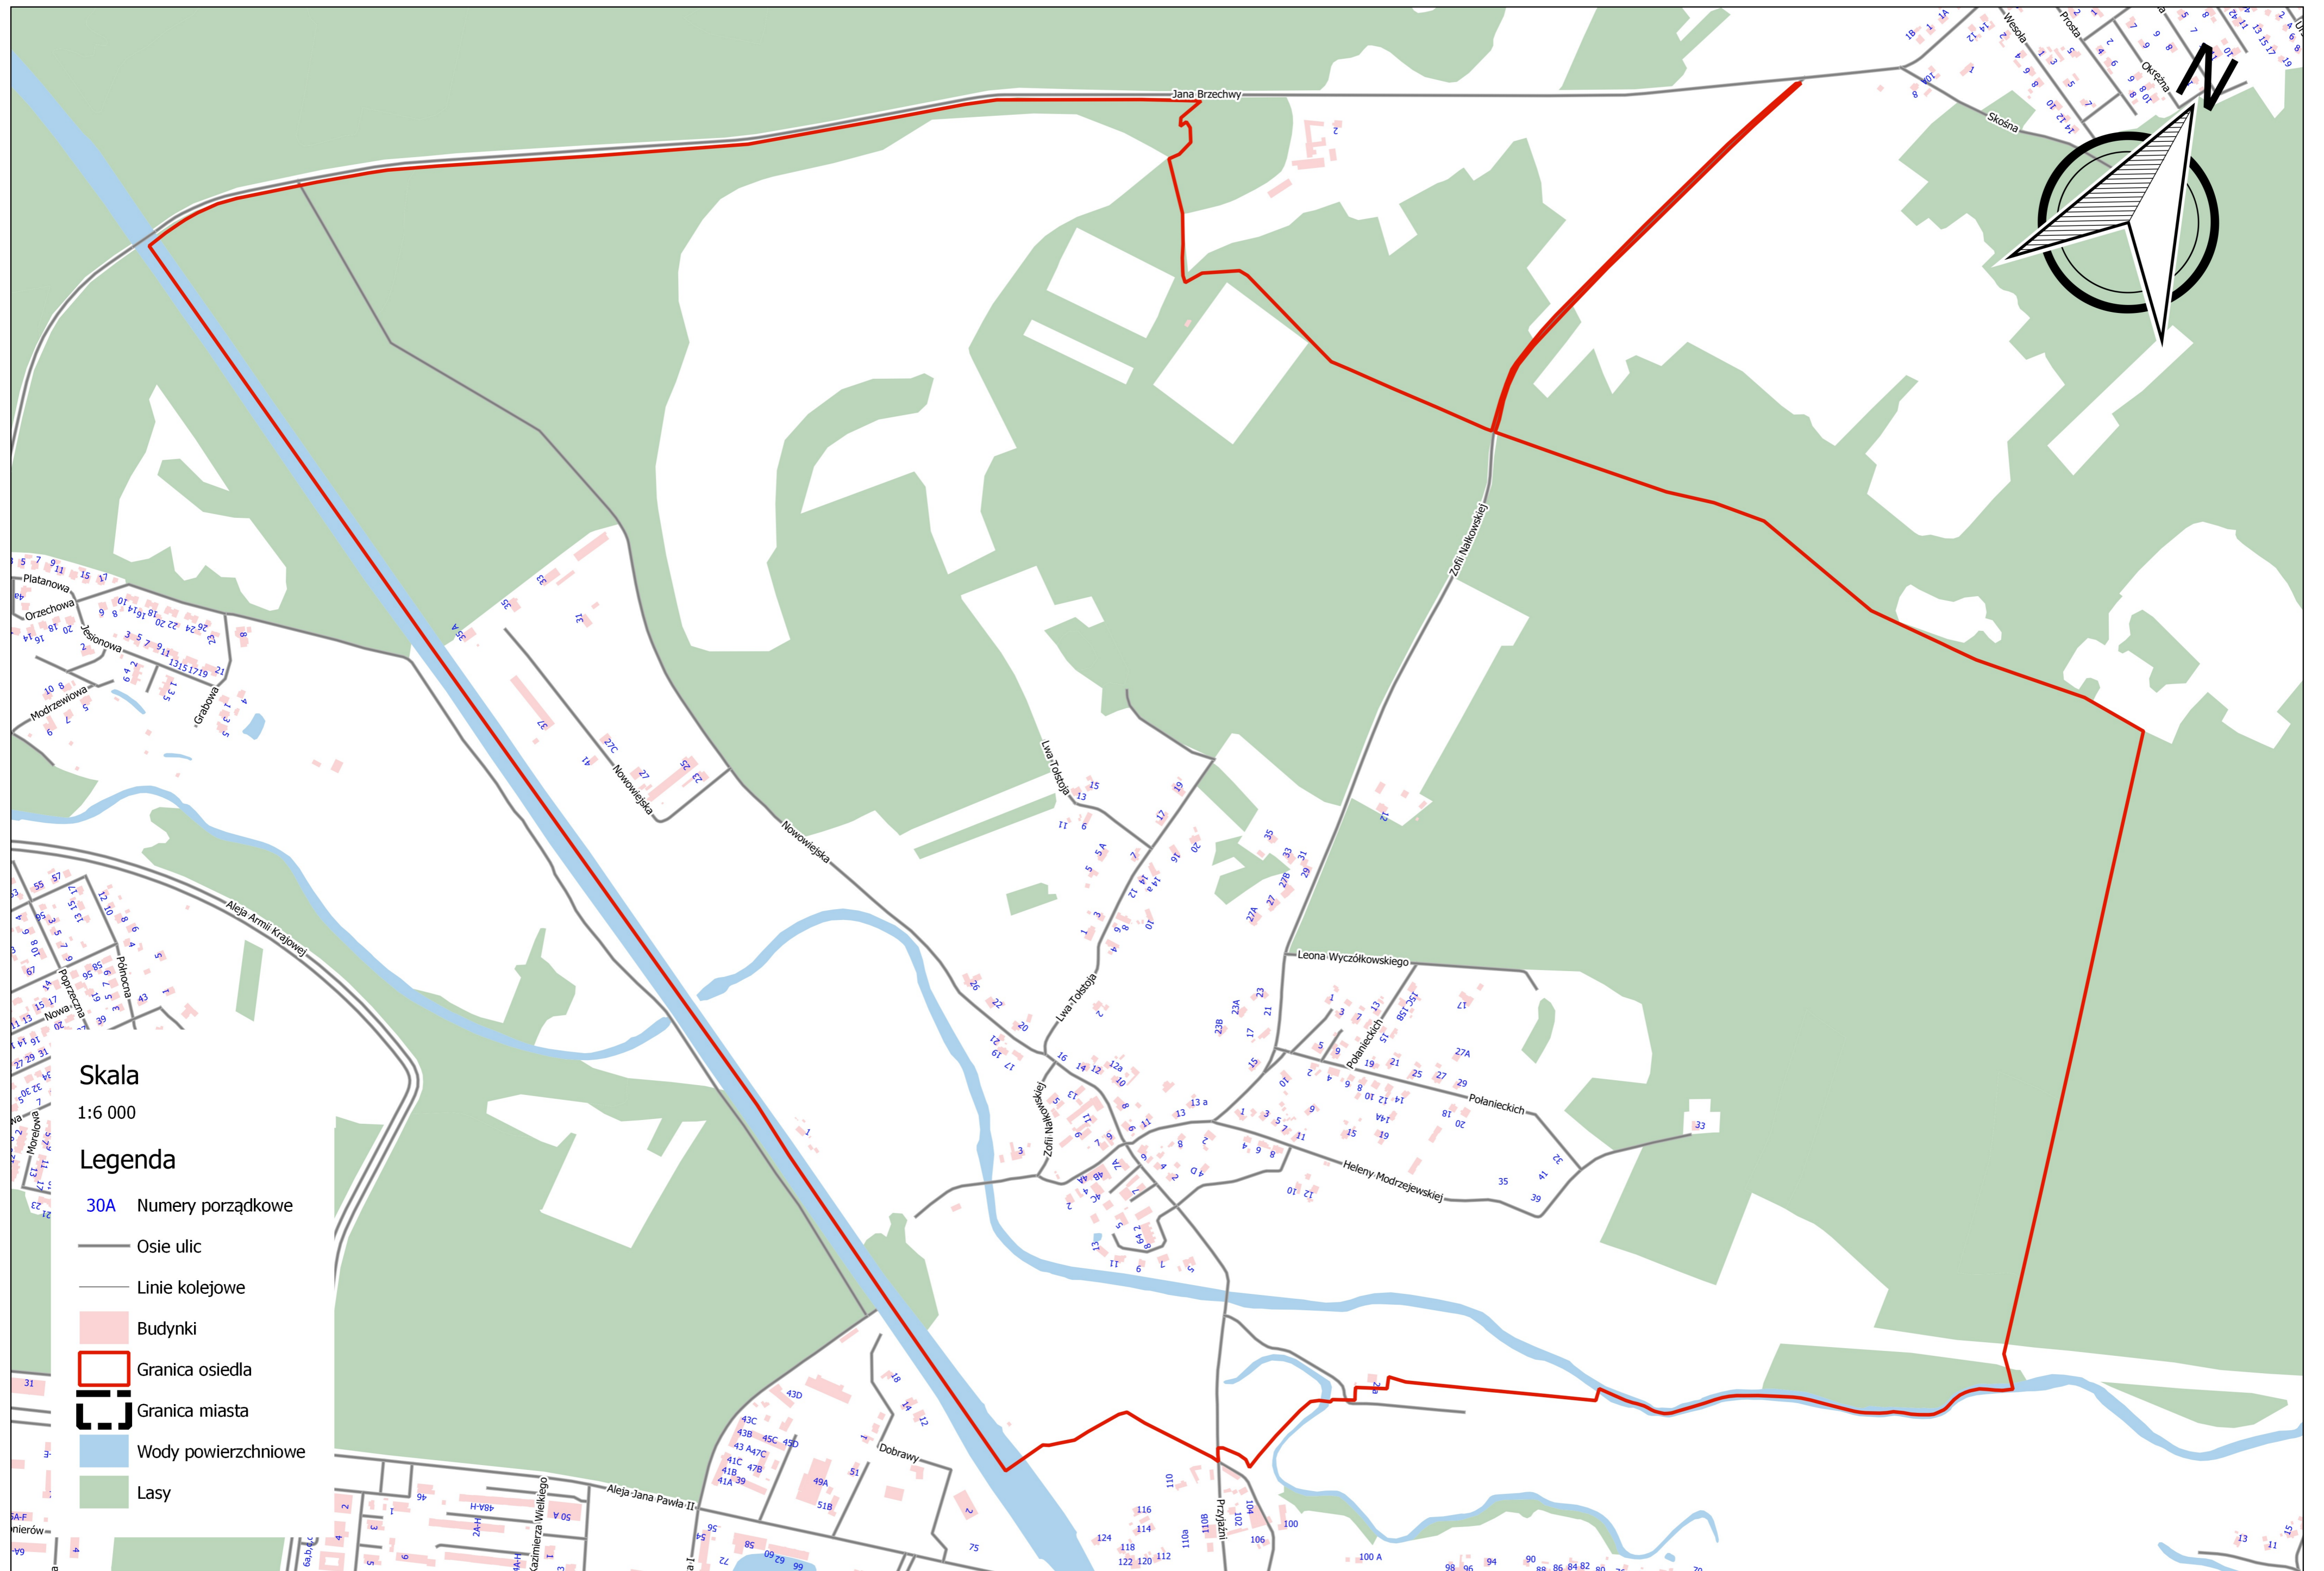

CZĘŚĆ GRAFICZNA - OBSZAR I GRANICE OSIEDLA LENARTOWICE

Skala

1:6 000

Legenda

- 30A Numery porządkowe
- Osie ulic
- Linie kolejowe
- Budynki
- Granica osiedla
- Granica miasta
- Wody powierzchniowe
- Lasy