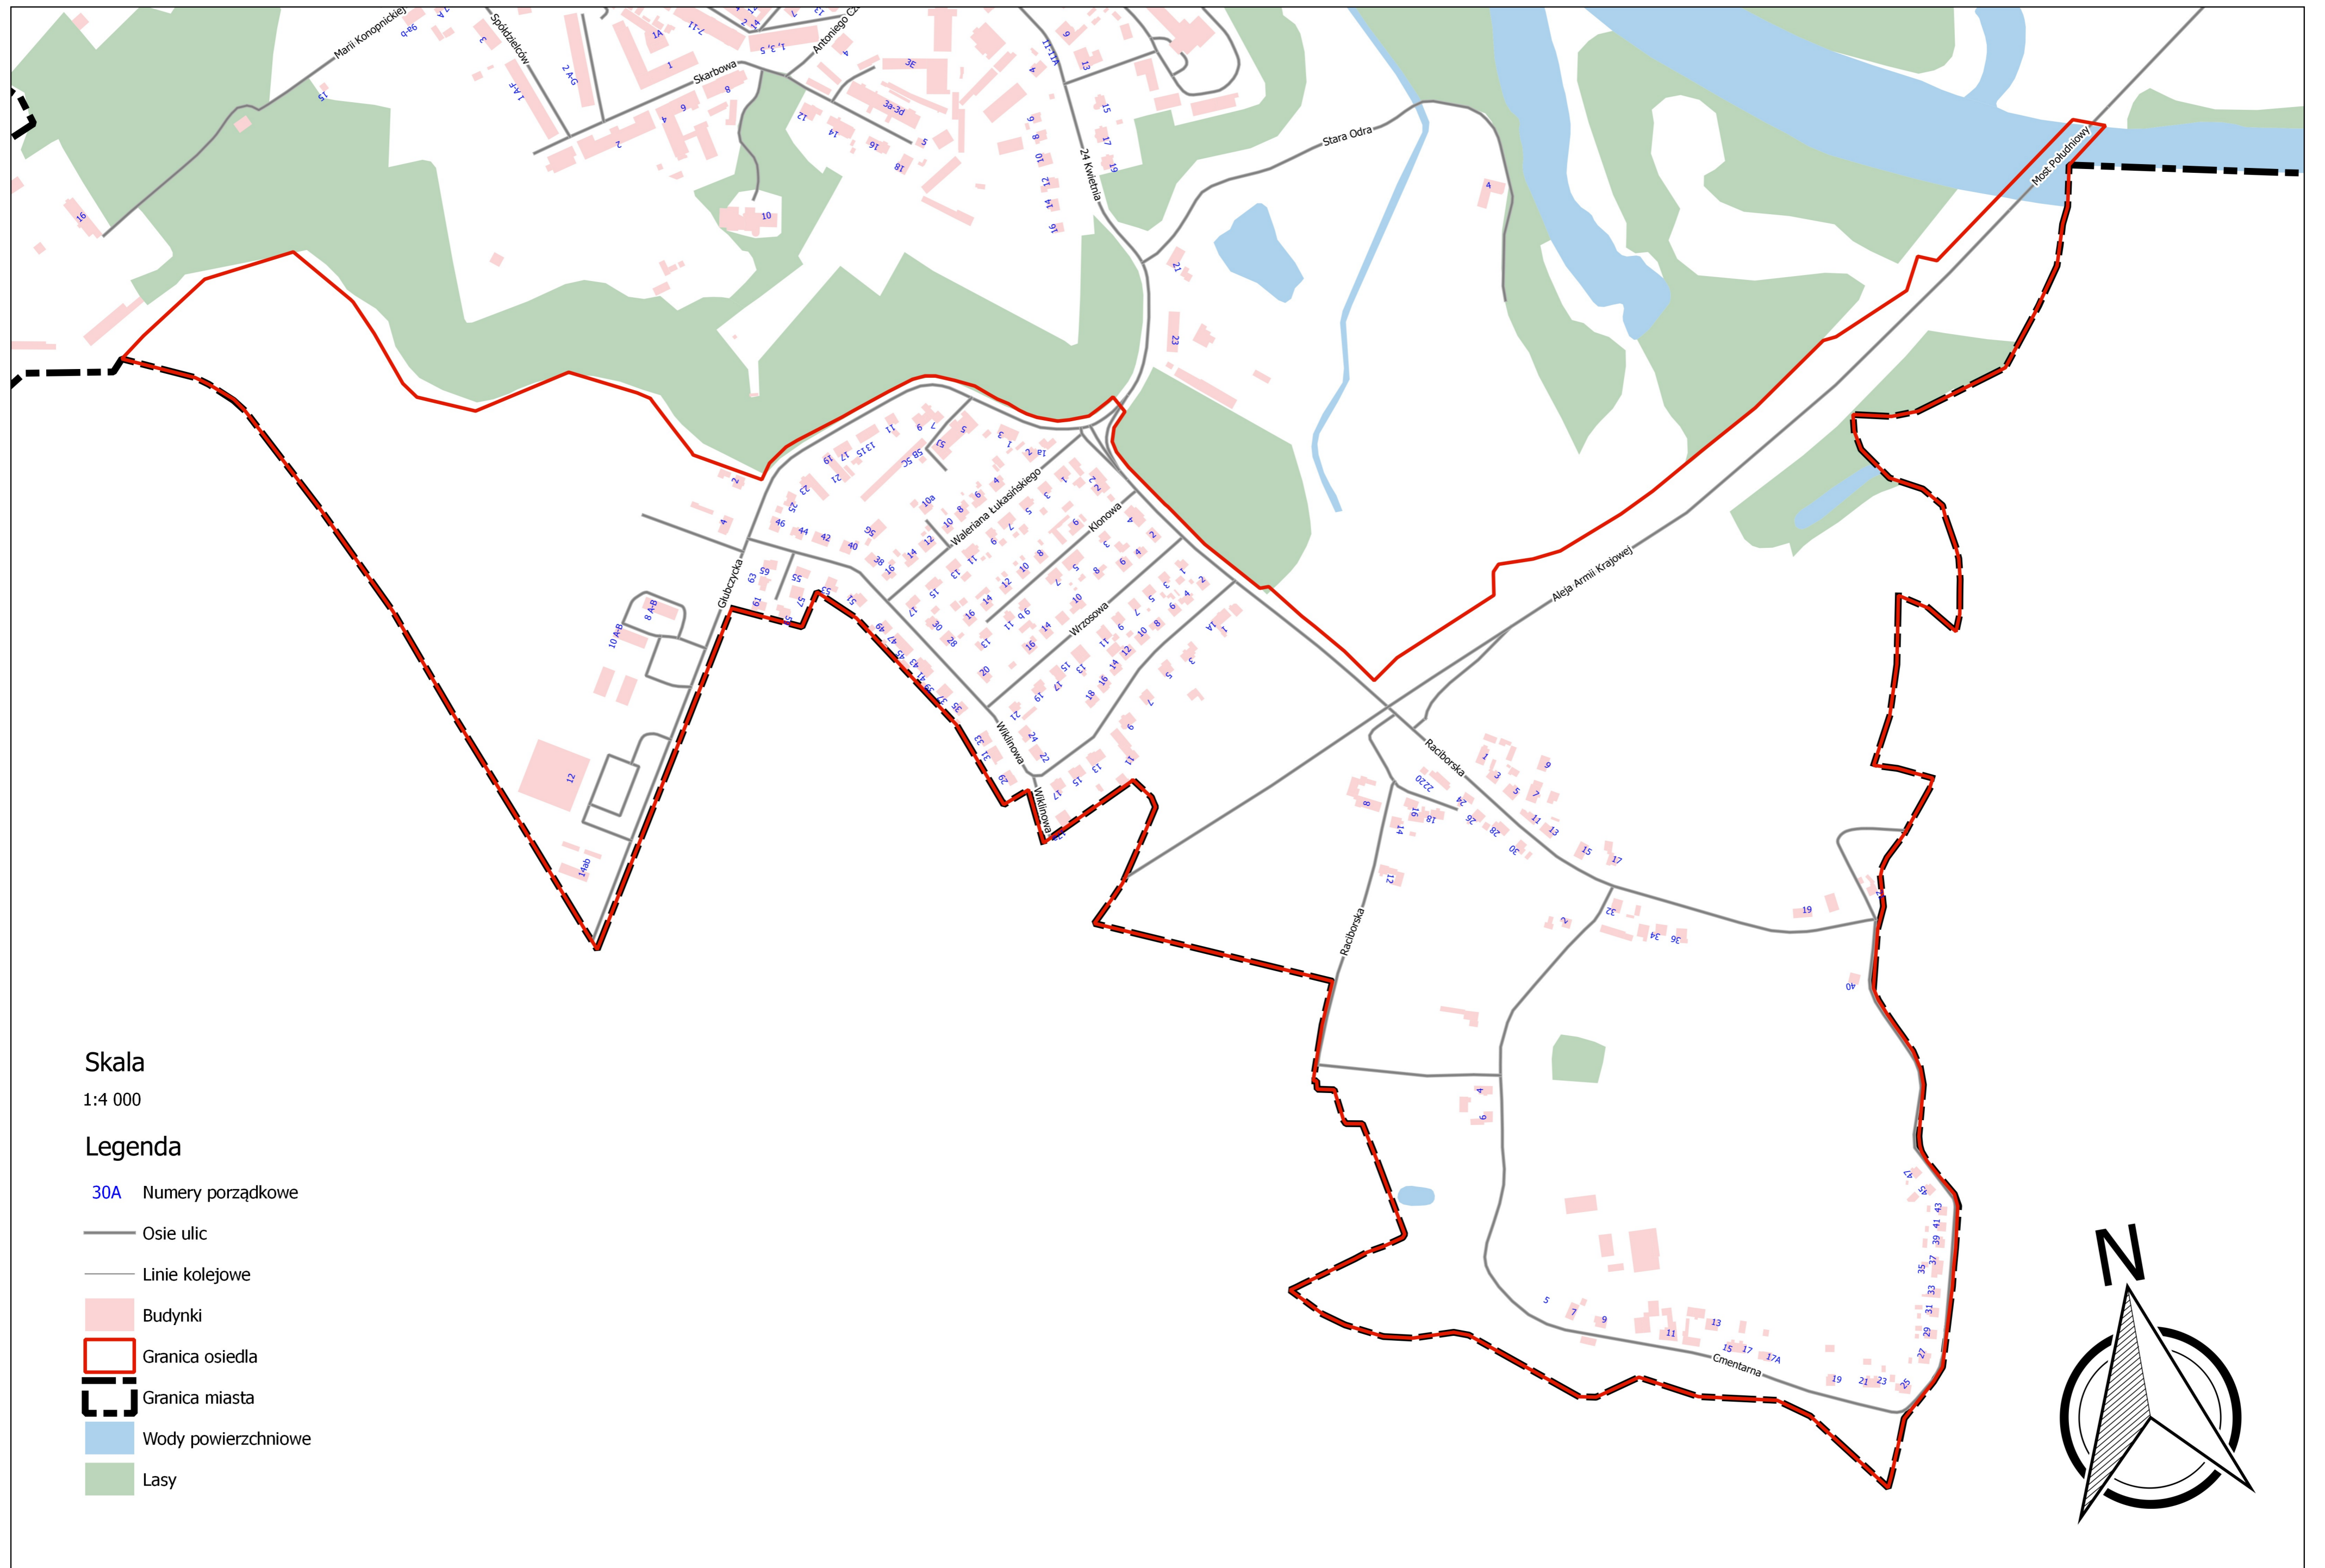

CZĘŚĆ GRAFICZNA - OBSZAR I GRANICE OSIEDLA POŁUDNIE

Skala

1:4 000

Legenda

- 30A Numery porządkowe
- Osie ulic
- Linie kolejowe
- Budynki
- ▭ Granica osiedla
- ▭ Granica miasta
- Wody powierzchniowe
- Lasy