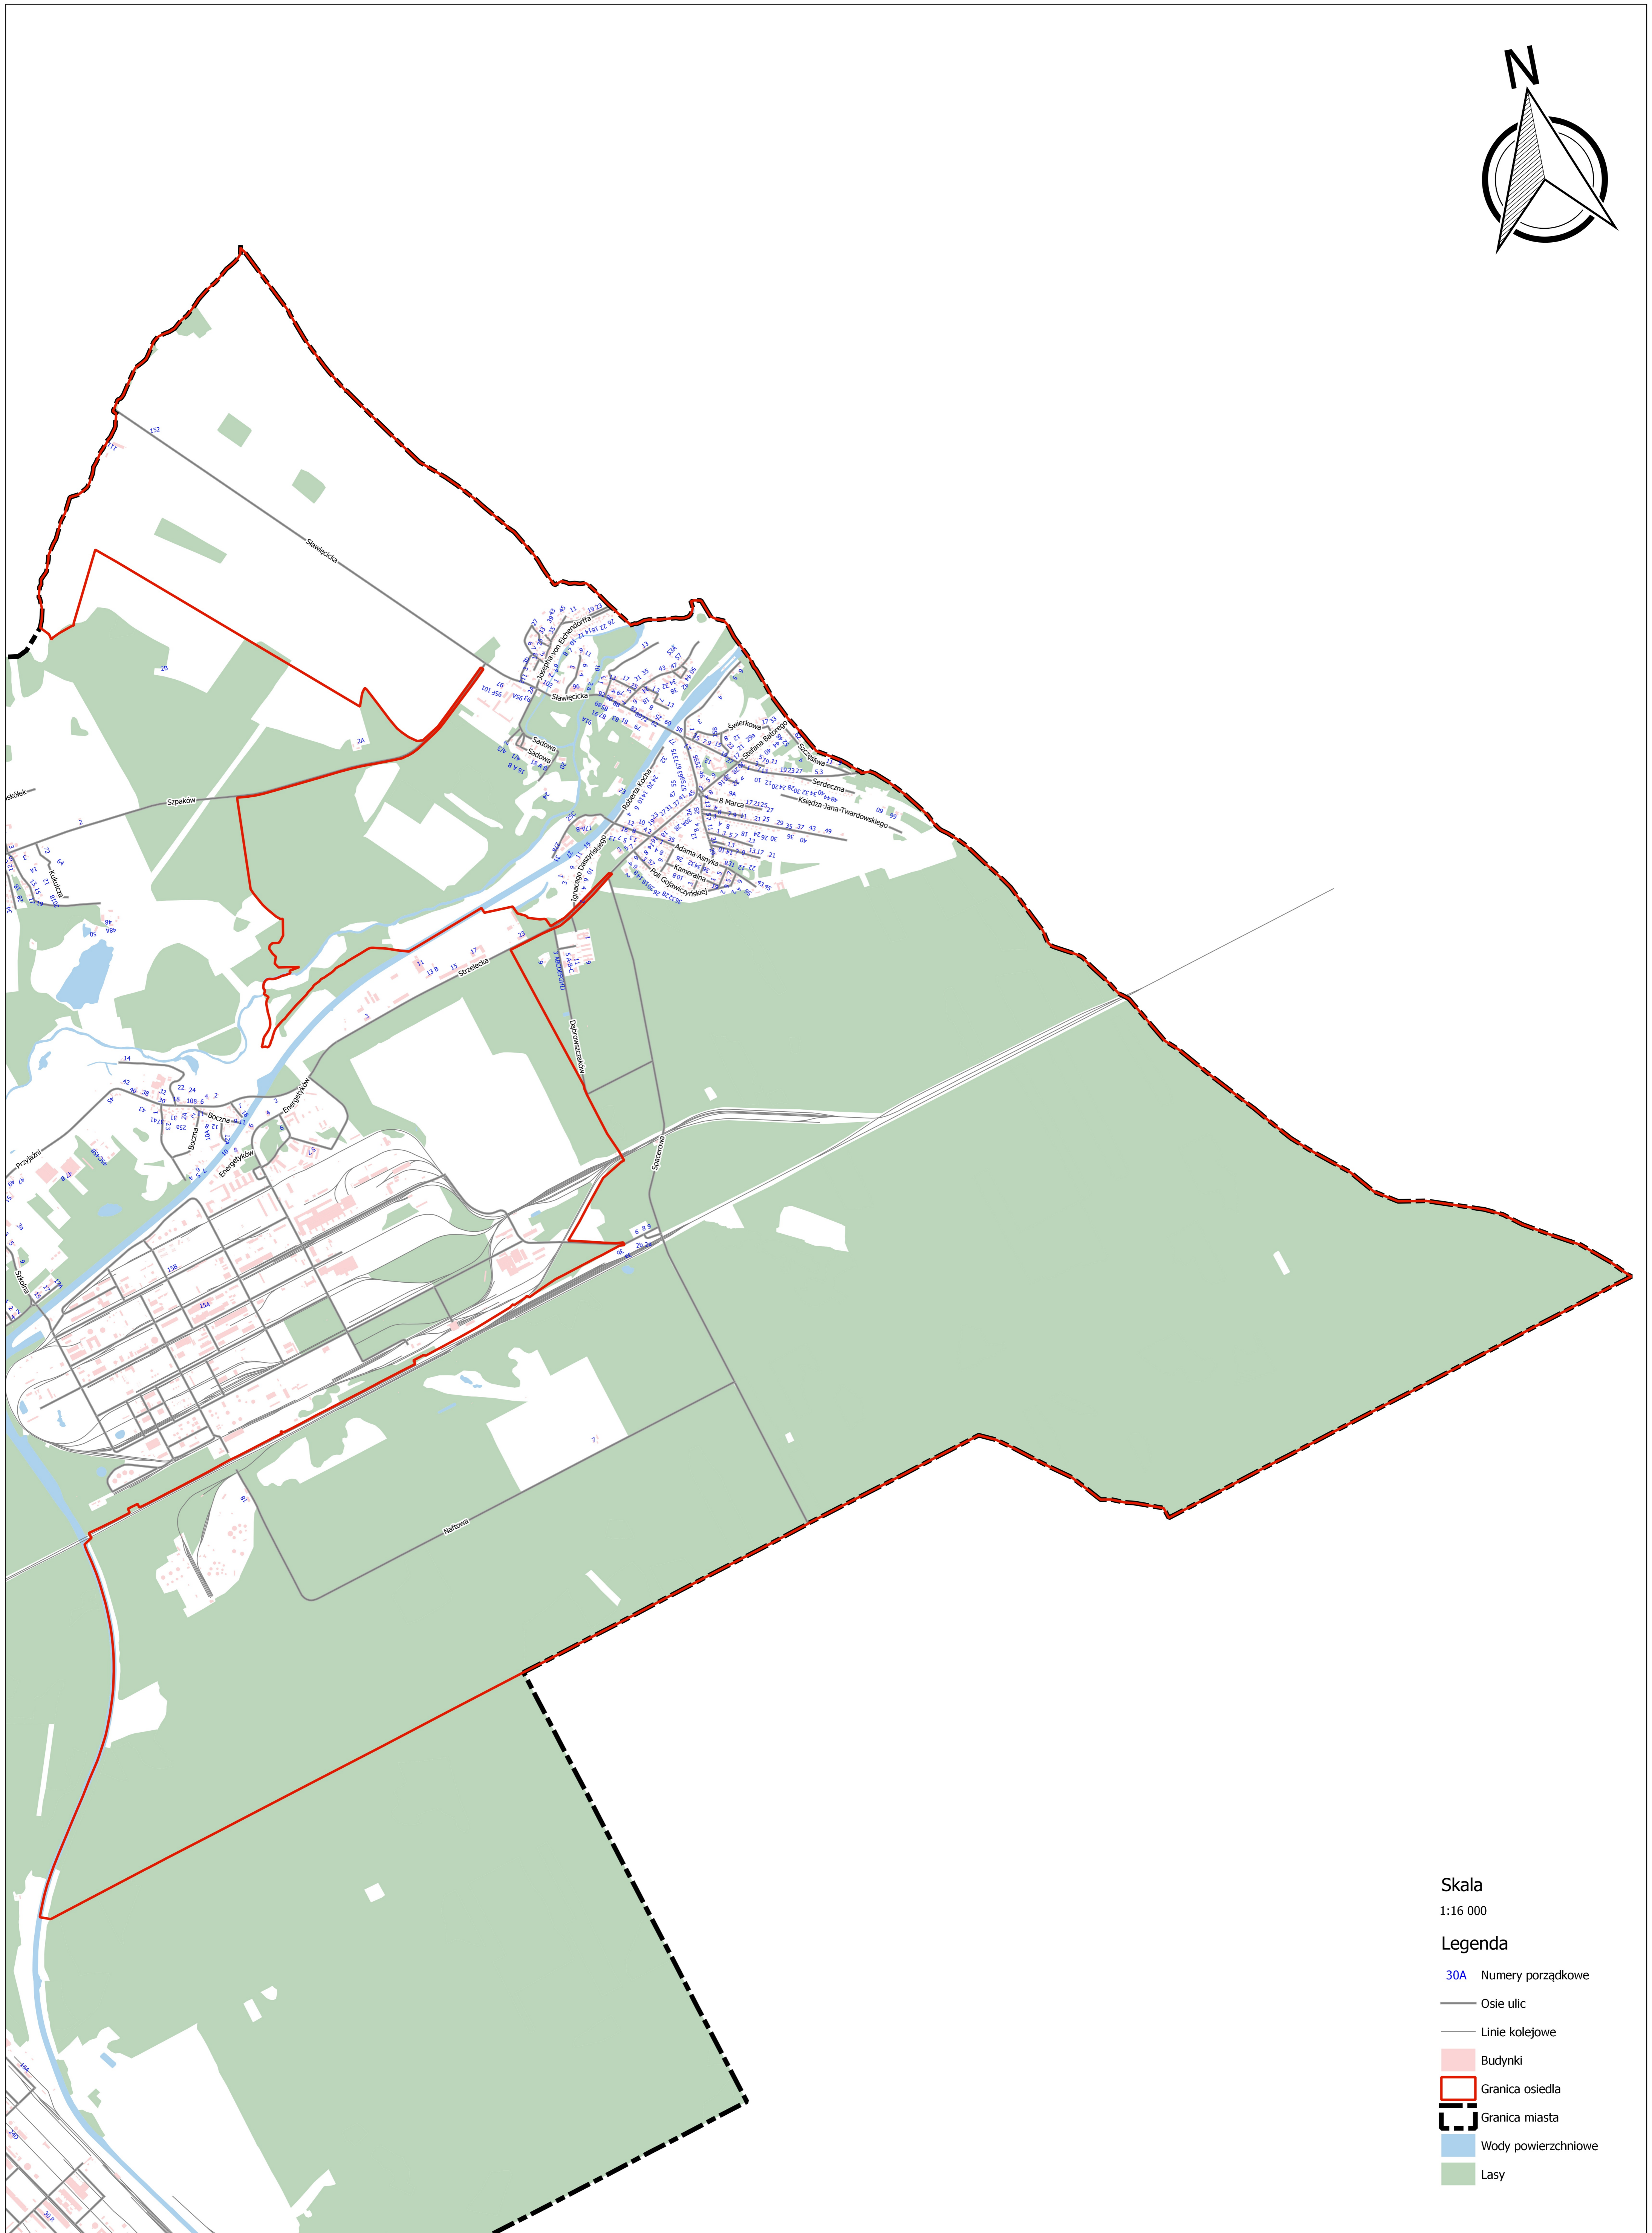

CZĘŚĆ GRAFICZNA - OBSZAR I GRANICE OSIEDLA SŁAWIĘCICE

Skala
1:16 000

Legenda

- 30A Numery porządkowe
- Osie ulic
- Linie kolejowe
- Budynki
- ▭ Granica osiedla
- ▭ Granica miasta
- Wody powierzchniowe
- Lasy