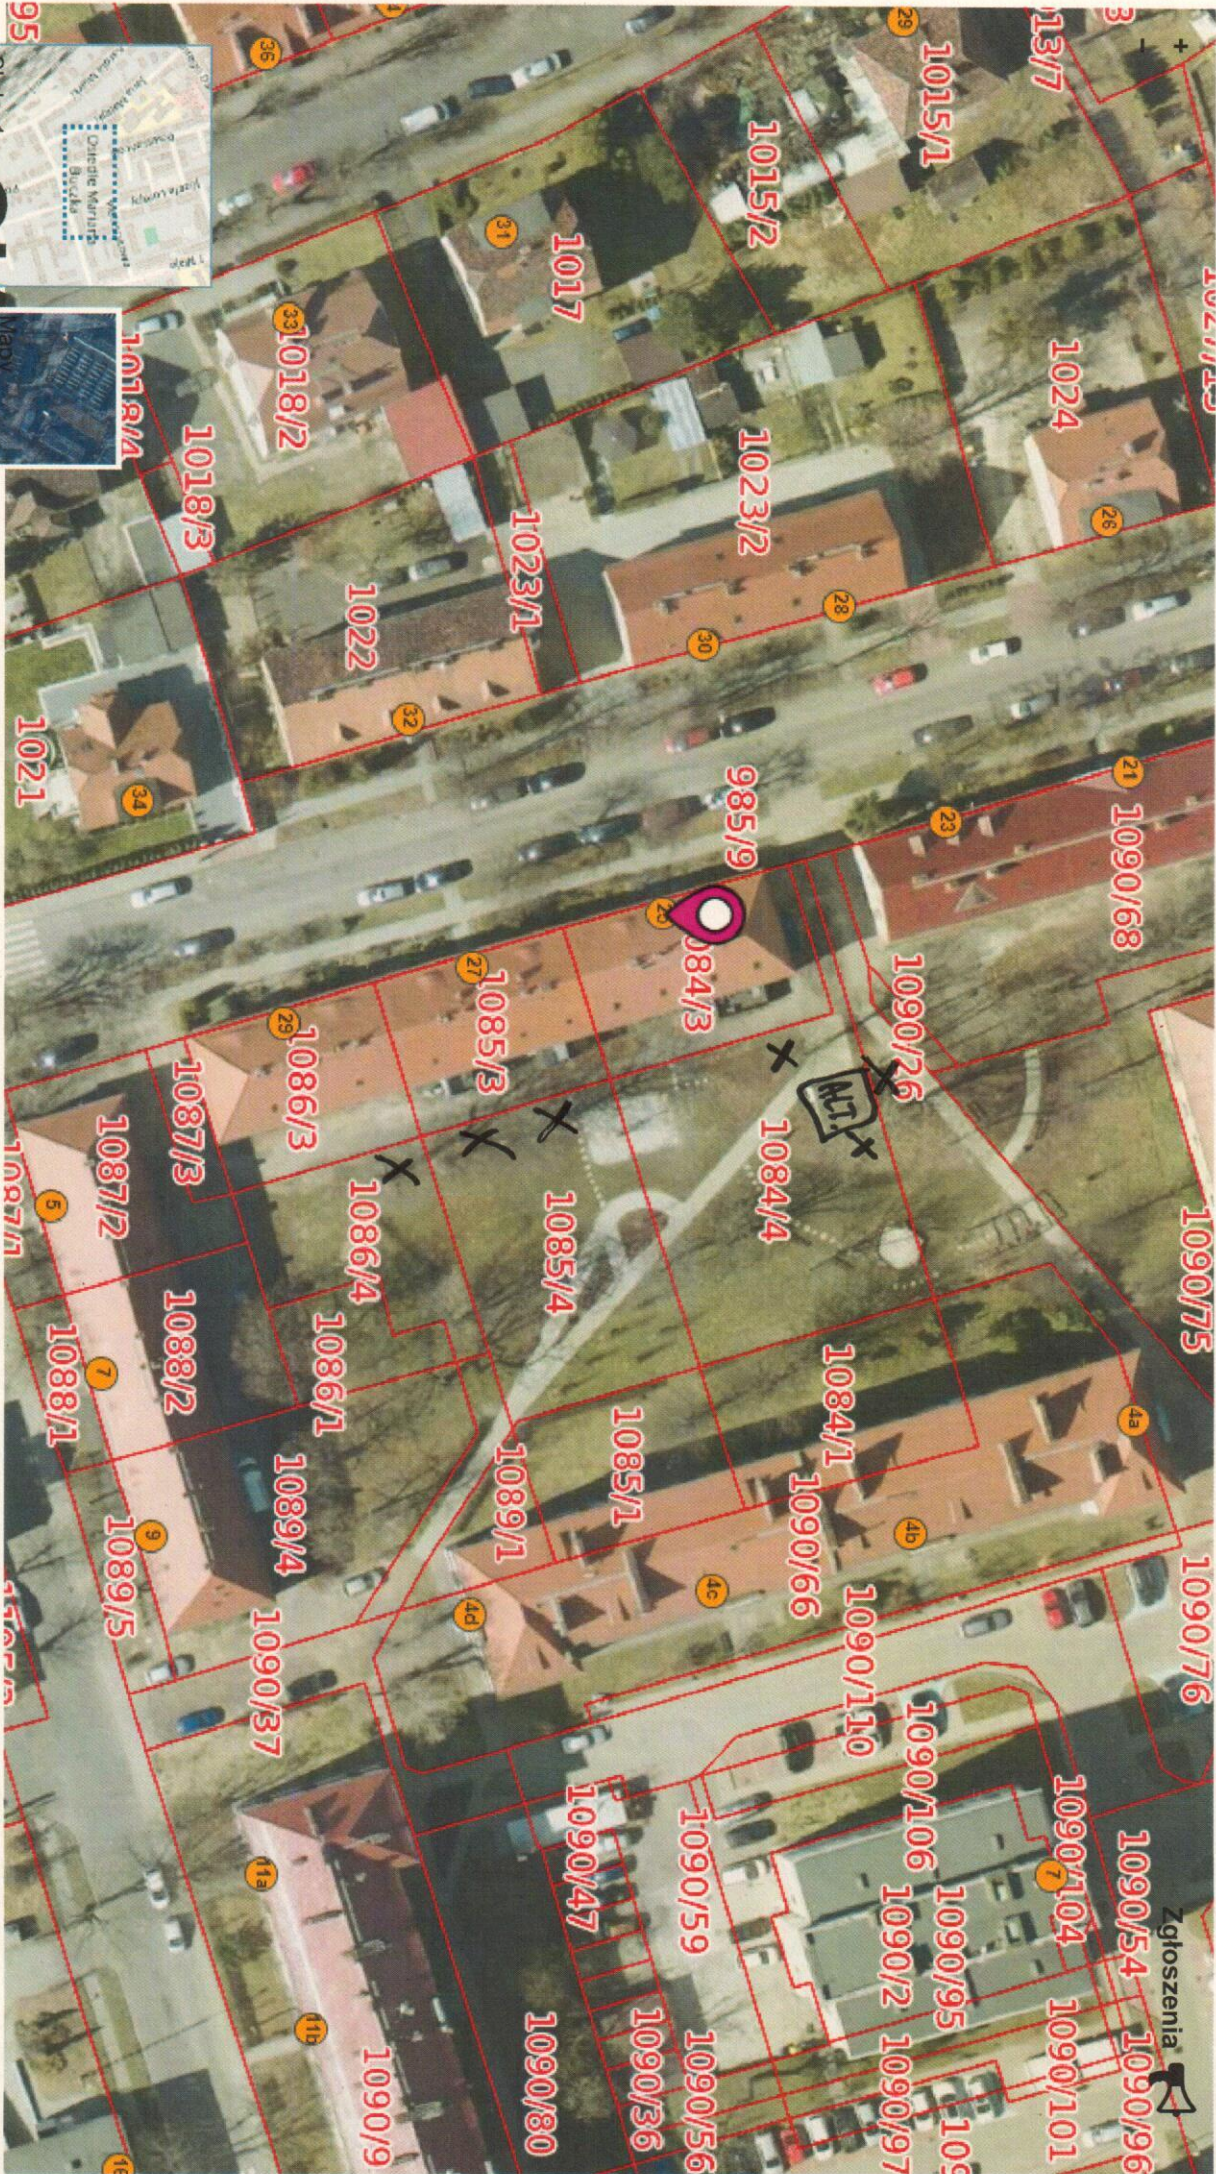

1169/3

Kędzierzyn-Koźle, ulica Kró

Zgłoszenia

Skala: 1:500

18.2.1424

E 50.34223

N

GIAP

18.2.1597

TYTUŁOWY OPRACOWANIE GIS

E 50.34210 (<https://www.giap.pl>)

N

10 m

**GIAP**

Mapy podkładowe

PLEBISCUROWA 5

Kędzierzyn-Koźle, ulica Kró

Skala: 1:  
1000  
18.22.109  
TWORZENIE OPROGRAMOWANIE GIS  
GIAP  
Mapy  
podkładowe

E 50.34325 (<https://www.giap.pl>)  
N

20 m

HARCERSKA 8 (ZIELONE PODSIĘKWO)

Zgłoszenia

1090/54 1090/96

1090/104 1090/101

1090/95 1090/97

1090/110 1090/97

1084/1 1090/66 1090/97

1084/4 1084/3 1084/1 1090/66 1090/97

1090/59 1090/56

1085/1 1090/36

1090/47 1090/80