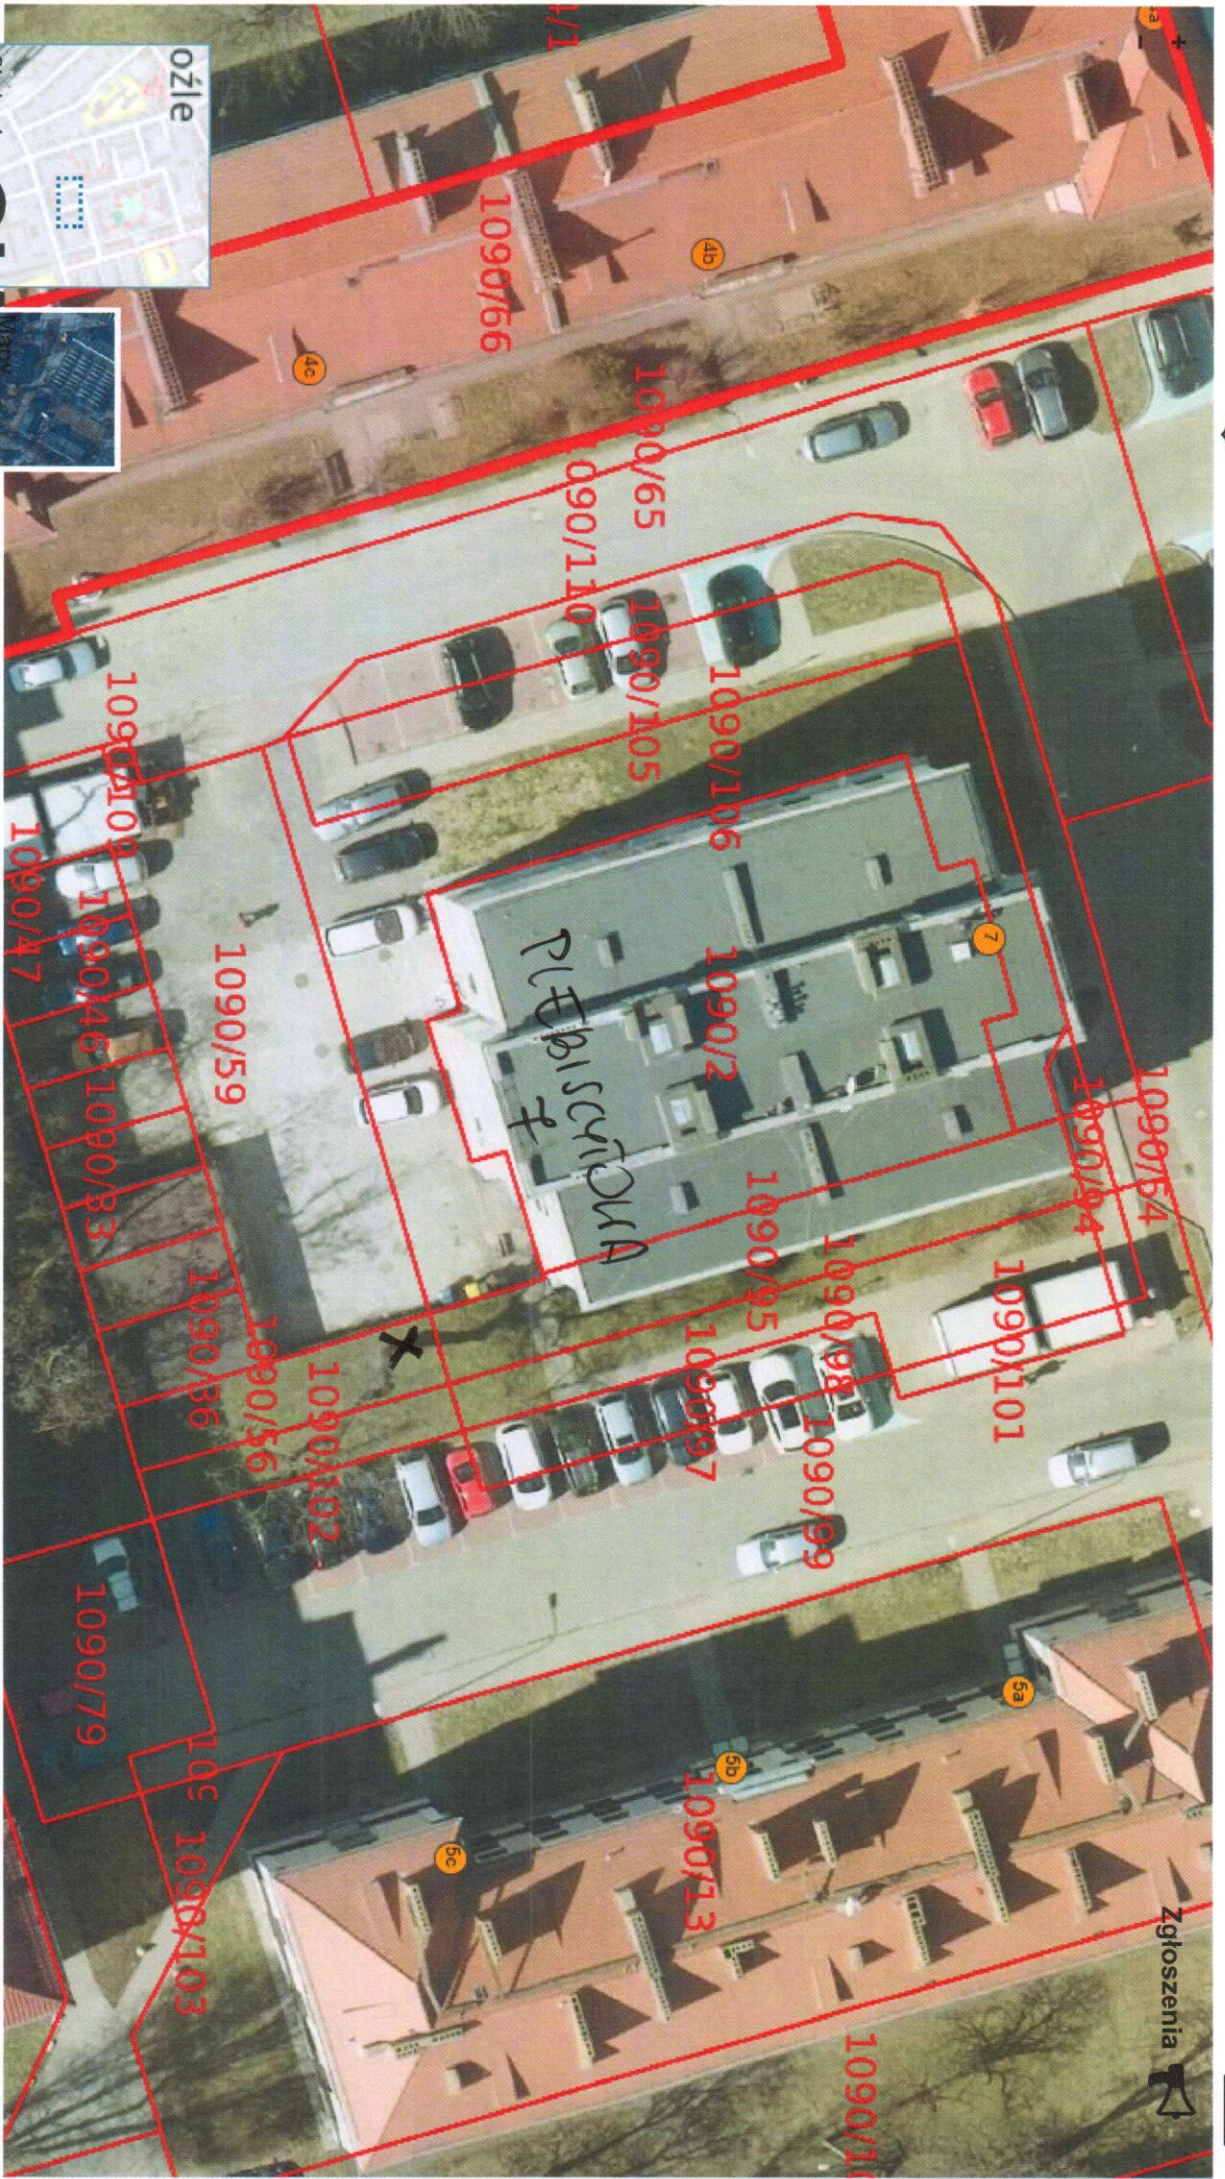

Kędzierzyn-Koźle, ulica Józ

Zgłoszenia

Skala 1: 500  
18.21511  
E 50.34440 (https://www.giap.pl)  
N  
TWORZYMY OPROGRAMOWANIE GIS

GIAP

10 m

LOMPY 2

Kędzierzyn-Koźle, ulica Kró

Zgłoszenia

Skala: 1:500  
18.21786  
50.34250  
N

GIWA  
TWOJCZYNY OPROGRAMOWANIE GIS  
MAPY PODKADOWE

1 MARYJA 15

10 m

Kędzierzyn-Koźle, ulica Kró

Skala: 1:1000  
18.21604  
E 50.34307 (<https://www.giap.pl>)  
N

**GIAP**  
TWORZENIE PROGRAMOWANE CIS  
Mapy podładowe

1169/3

Kędzierzyn-Koźle, ulica Kró

Zgłoszenia

Skala: 1:500

18.2.1424

E 50.34223

N

GIAP

Mapy podkładowe

Tworzenie i aktualizacja GIS

<https://www.giap.pl>

10 m

PLEBISCYTOWIA ♀

© autorzy OpenStreetMap

Kędzierzyn-Koźle, ulica Kró

Skala: 1:500