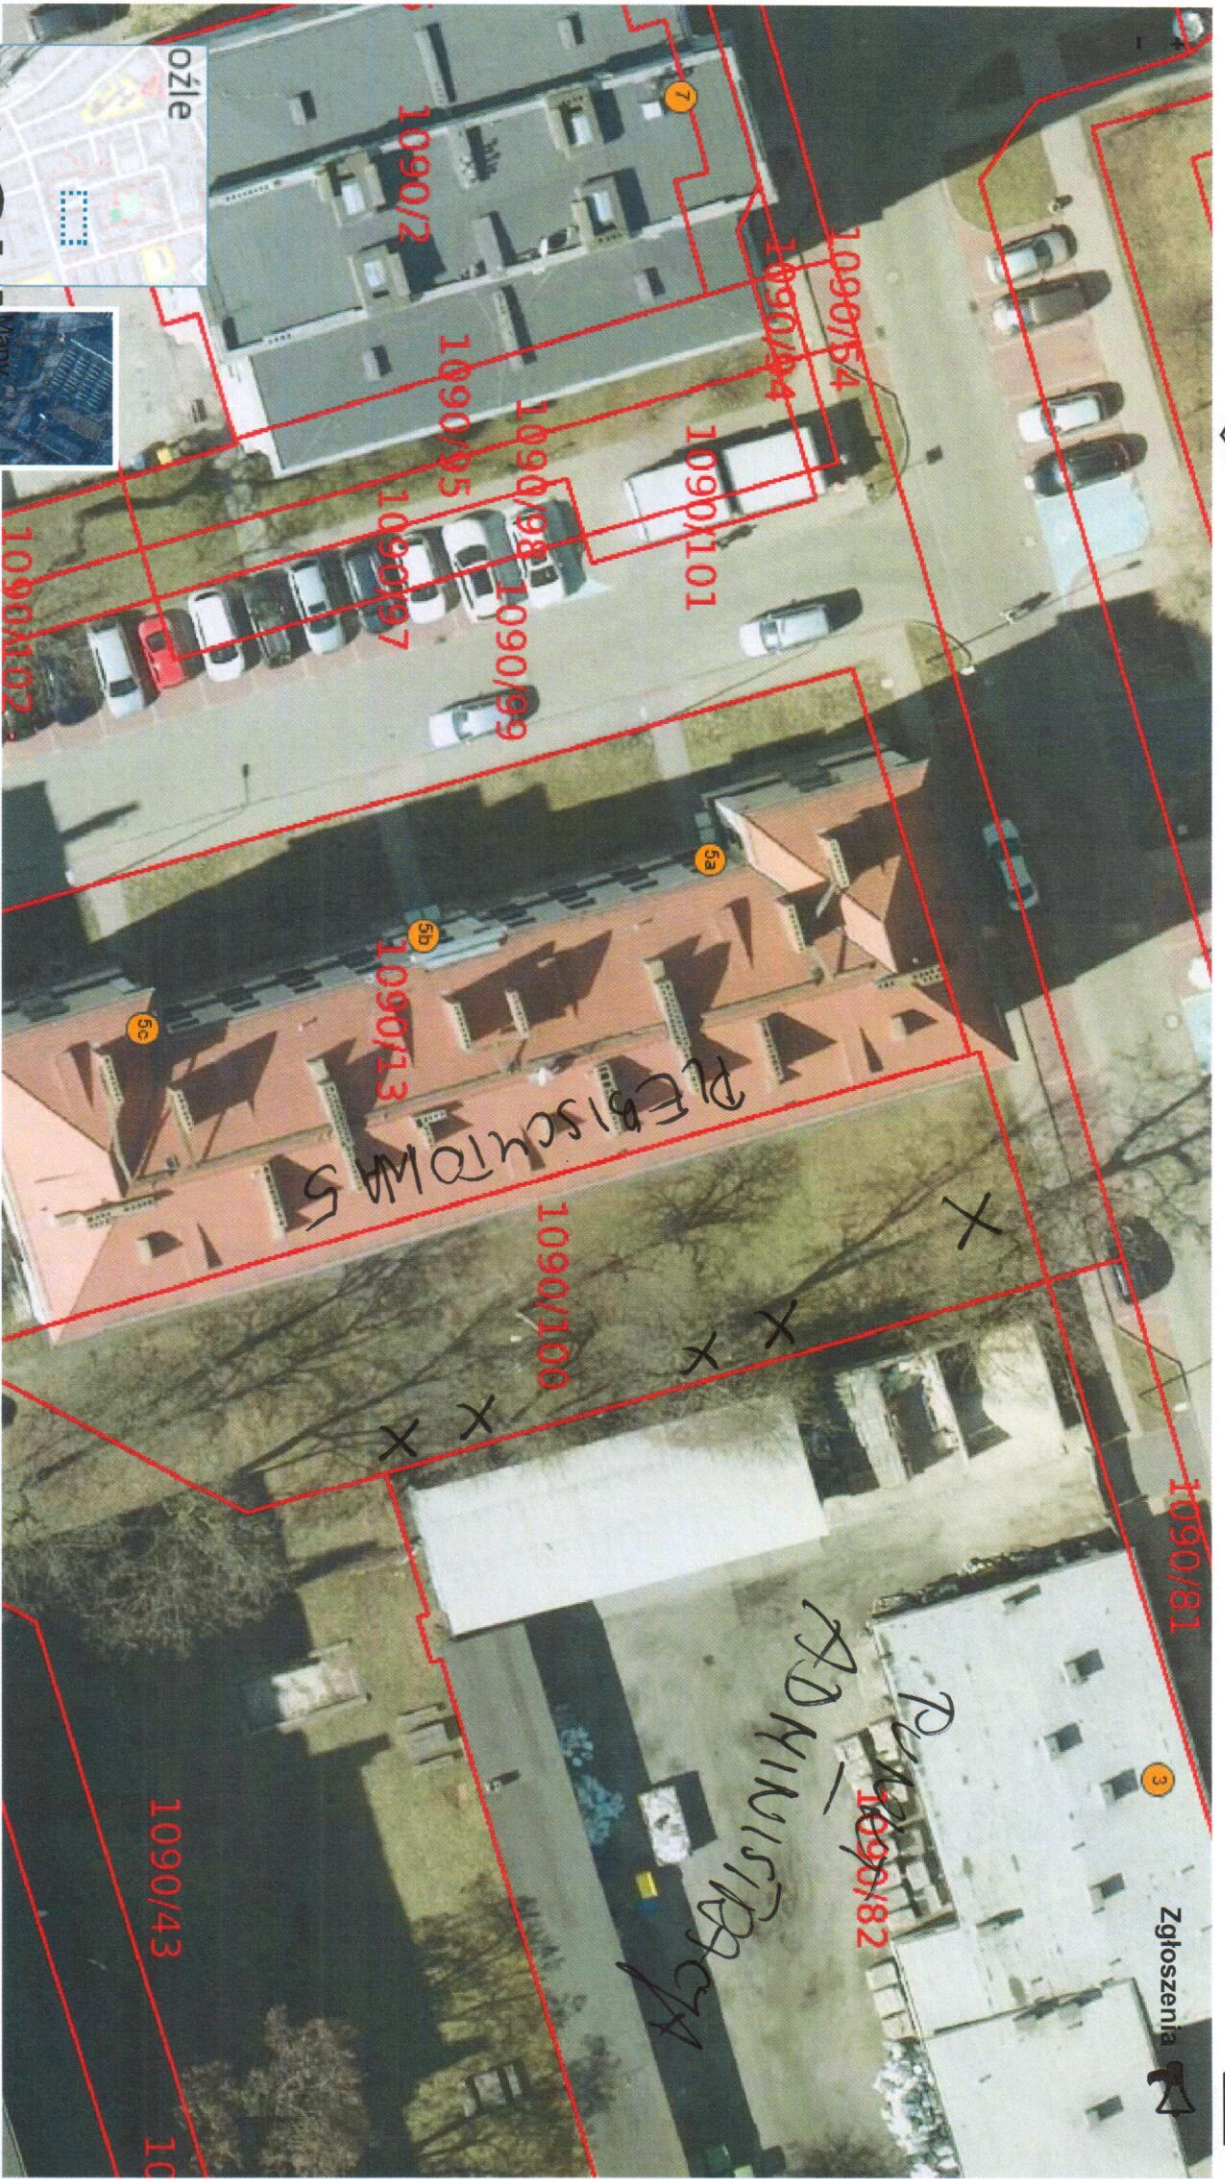

1169/3

Kędzierzyn-Koźle, ulica Kró

Zgłoszenia

Skala: 1:500

18.2.1424

E 50.34223

N

GIAP

Mapy podkładowe

Tworzenie i aktualizacja GIS

<https://www.giap.pl>

10 m

PLEBISCYTOWIA ♀

© autorzy OpenStreetMap

Kędzierzyn-Koźle, ulica Kró

Skala: 1:500

18.2.1597

TYTUŁOWY OPRACOWANIE GIS

E 50.34210 (<https://www.giap.pl>)

N

10 m

**GIAP**

Mapy podkładowe

PLEBISCUROWA 5

Kędzierzyn-Koźle, ulica Kró

Skala: 1:  
1000  
18.22.109  
TWORZENIE OPROGRAMOWANIE GIS  
GIAP  
Mapy  
podkładowe

E 50.34325 (<https://www.giap.pl>)  
N

20 m

HARCERSKA 8 (ZIELONE PODSIĘKWO)

Zgłoszenia

1090/54 1090/96