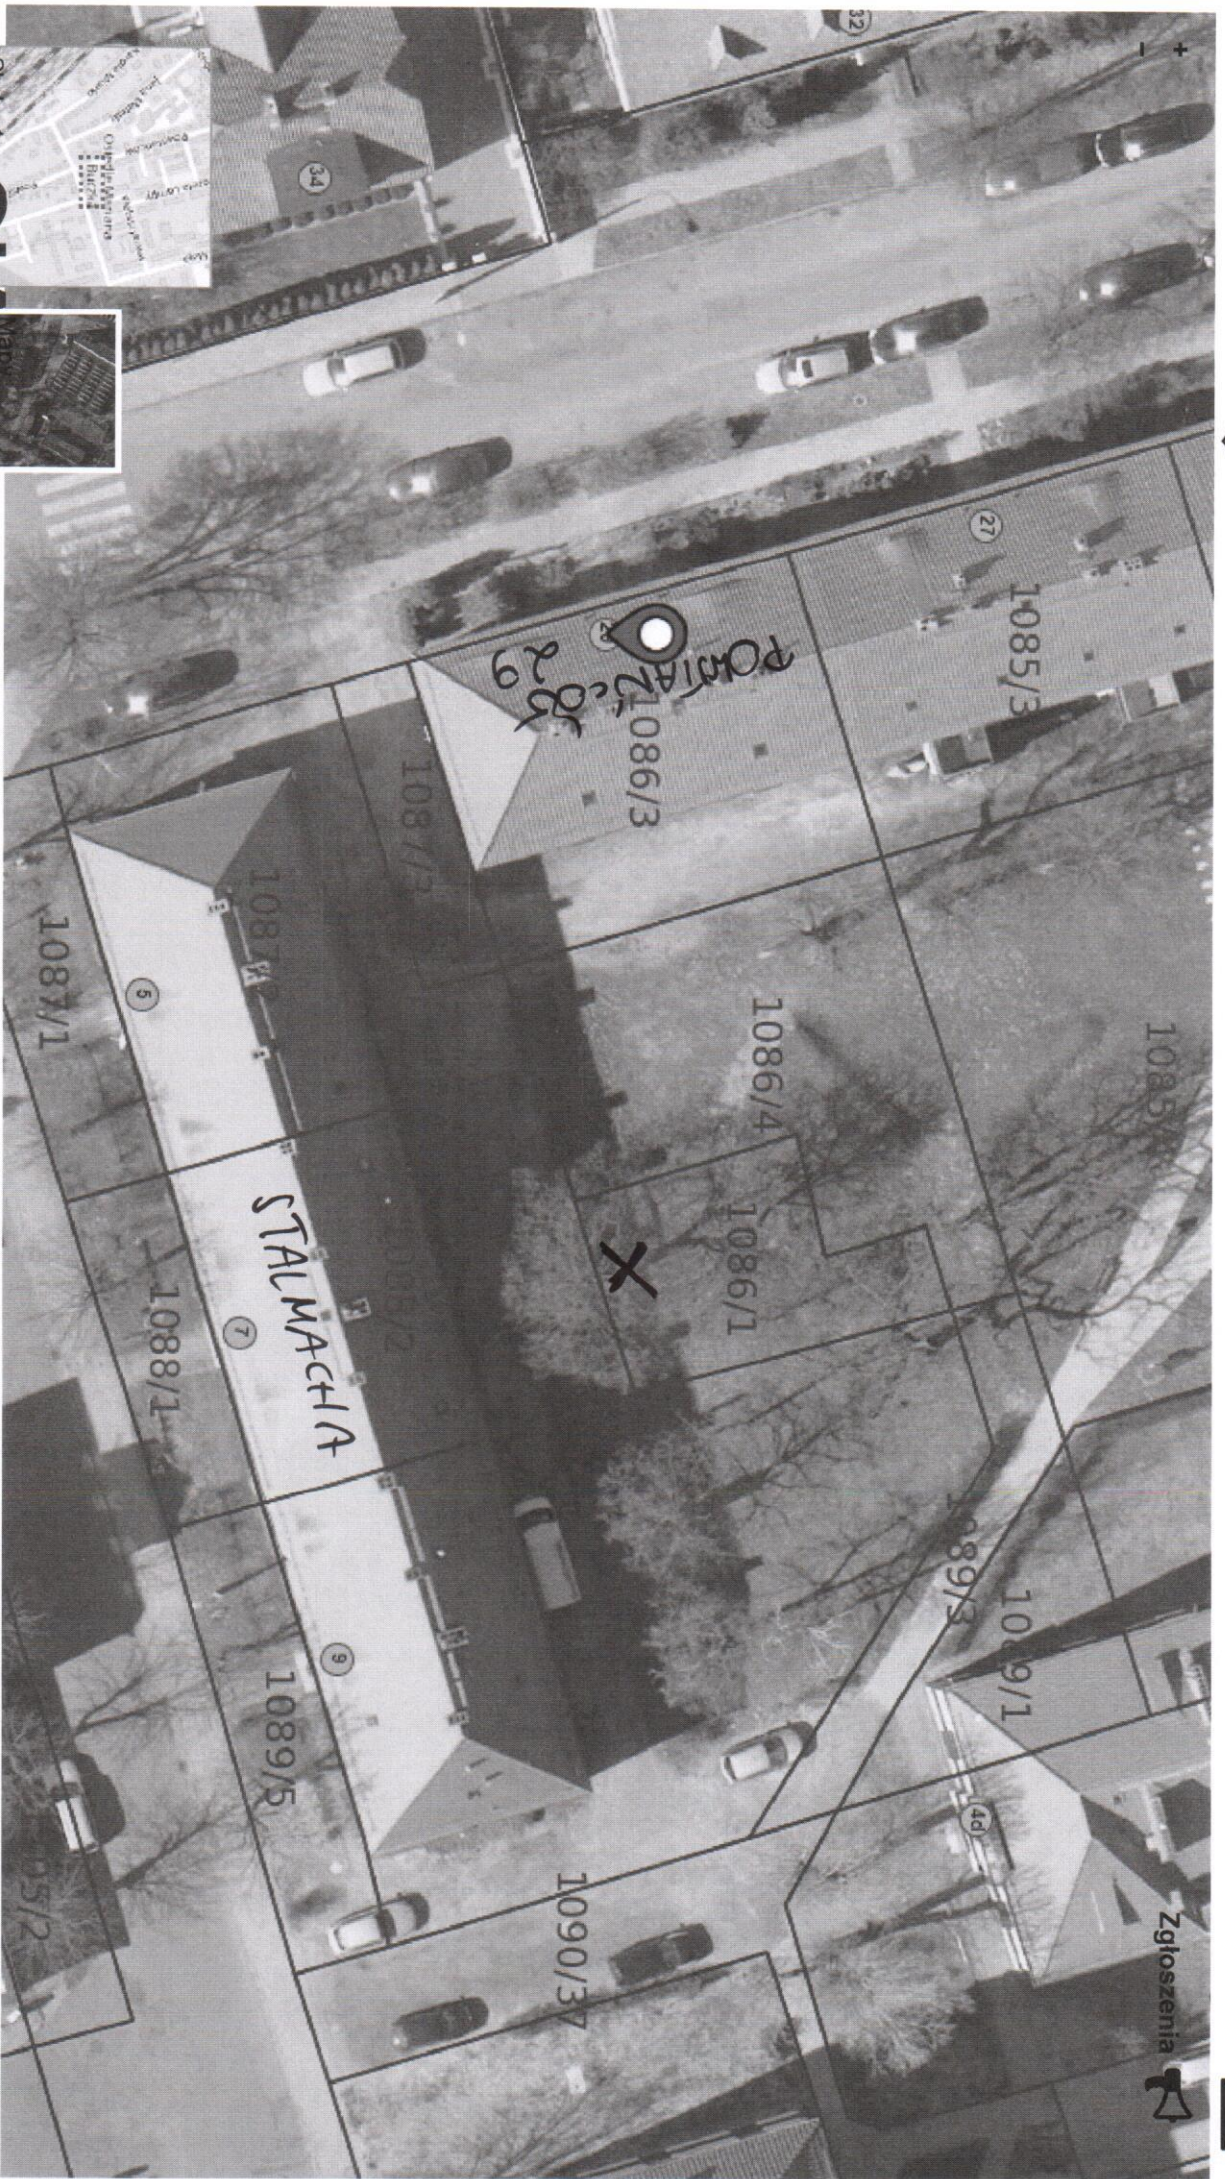

Kędzierzyn-Koźle, ulica Mik

Zgłoszenia

Skala: 1:500

Mapy produkowane

18.20576
E 50.34271
N
<https://www.giapd.pl>

10 m

PEJA G-8

Kędzierzyn-Koźle, ulica Pow

Zgłoszenia

Skala: 1:500

18.2.14.22

50.34173 (https://www.giap.pl)

TIWORYNY OPROGRAMOWANIE GIS

GIAP

10 m

POMIAR 2022
STALMACHA