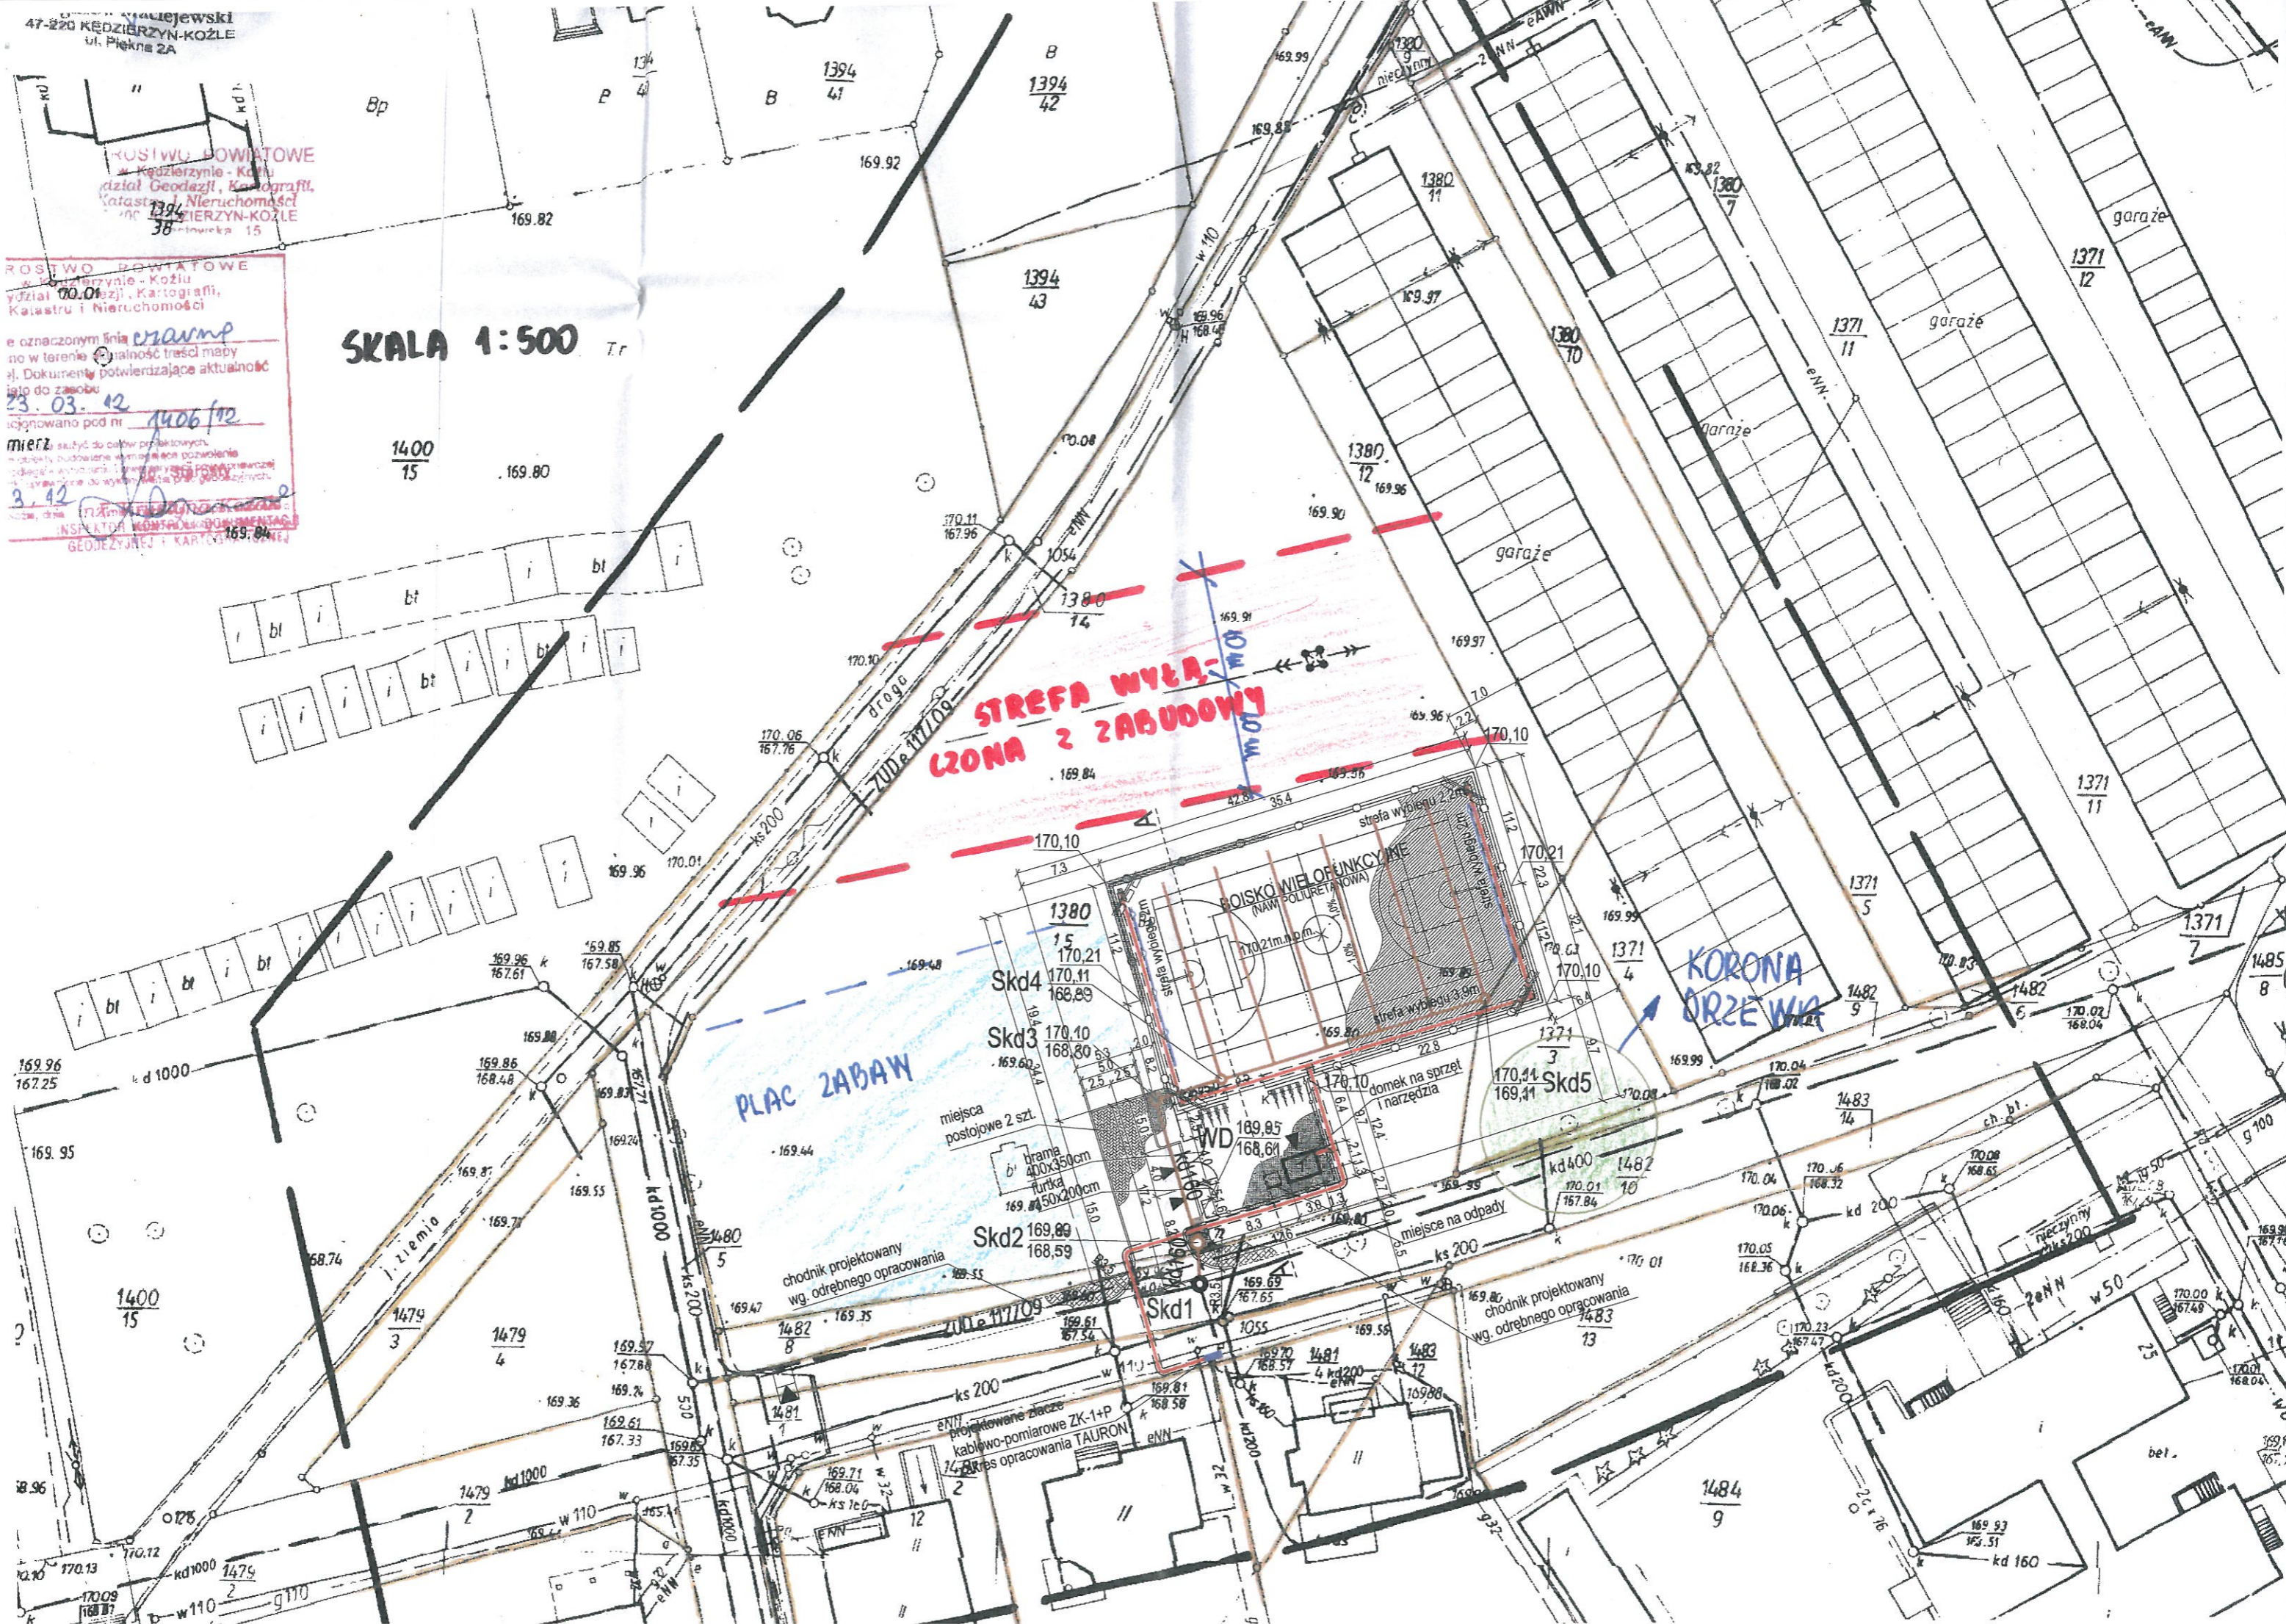

47-220 KEDZIERZYN-KOZŁE  
ul. Piękna 2A

ROSTWO POWIATOWE  
Kedzierzyn - Kozł  
dział Geodazji, Kartografii,  
Katastru i Nieruchomości  
38 - Inwekpa 15

ROSTWO POWIATOWE  
Kedzierzyn - Kozł  
dział Geodazji, Kartografii,  
Katastru i Nieruchomości  
00.01

e oznaczonym linia *czarna*  
no w terenie *czarna* treść mapy  
j. Dokumenty potwierdzające aktualność  
tego do zasobu  
23.03.12  
liczono pod m *1406/12*

mierz. służyć do celów projektowych.  
nie należy budować bez pozwolenia  
budowlanego. Wszelkie zmiany i  
dokonywane do wykonania planu  
mierz. dnia *12.03.2012*  
INSPIRATOR KONTRAKTOR SP. z o.o.  
GEODEZYJNEJ I KARTOGRAFICZNEJ

SKALA 1:500

**STREFA WYŁĄCZONA Z ZABUDOWY**

**PLAC ZABAW**

**KORONA DRZEWA**

BOISKO WIELOFUNKCYJNE  
(NAM. POLIURETANOWA)

Skd4

Skd3

Skd2