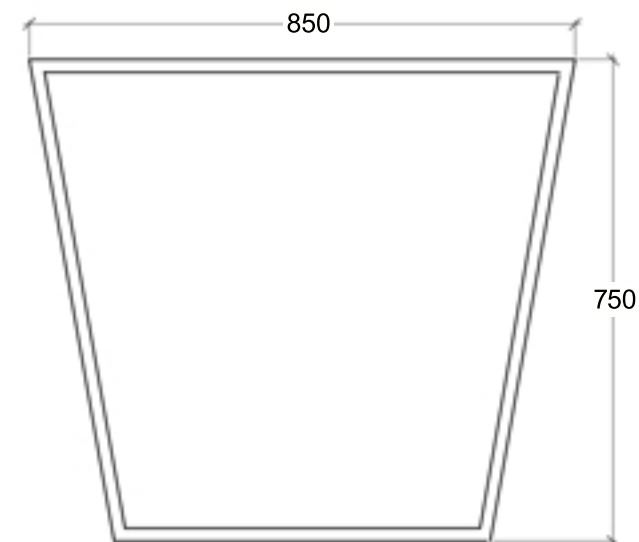

Parking rowerowy NOVARA kod 0834

Materiały:
Stal lakierowana proszkowo

Wymiary:
Wysokość 750 mm
Szerokość 850 mm

Montaż:
Do przykręcenia
Do zabetonowania

Inne produkty z tej serii:

Ławka Novara 0162

Ławka Novara 0163